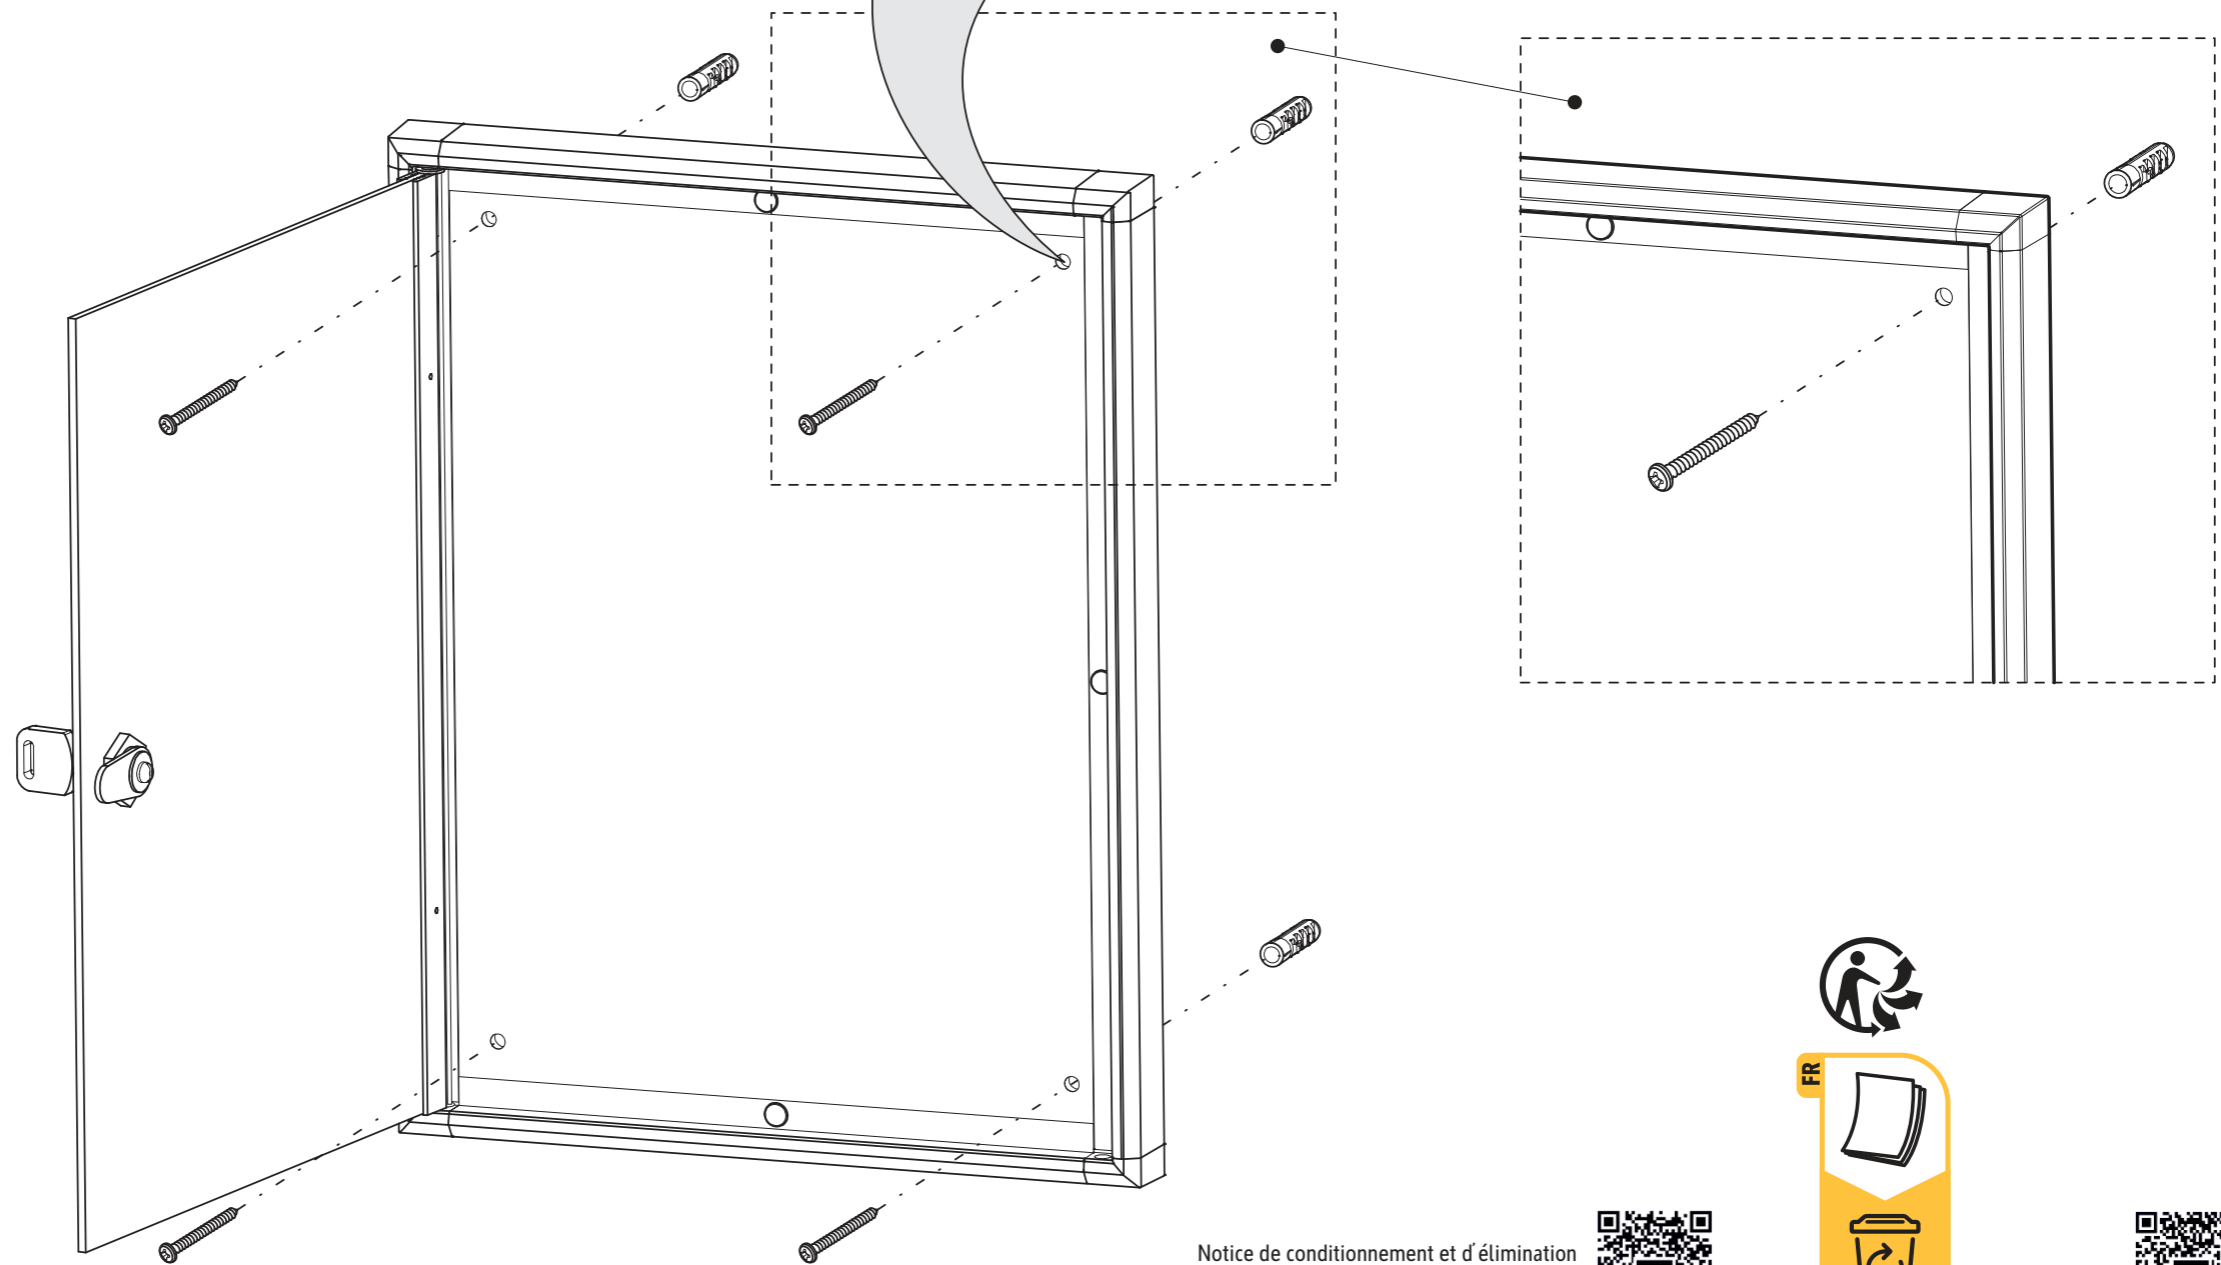

Schaukästen extraslim 682 01 - 682 12 Showcases

Notice de conditionnement et d'élimination
Istruzioni di imballaggio e smaltimento
Опаковка и указание за изхвърляне