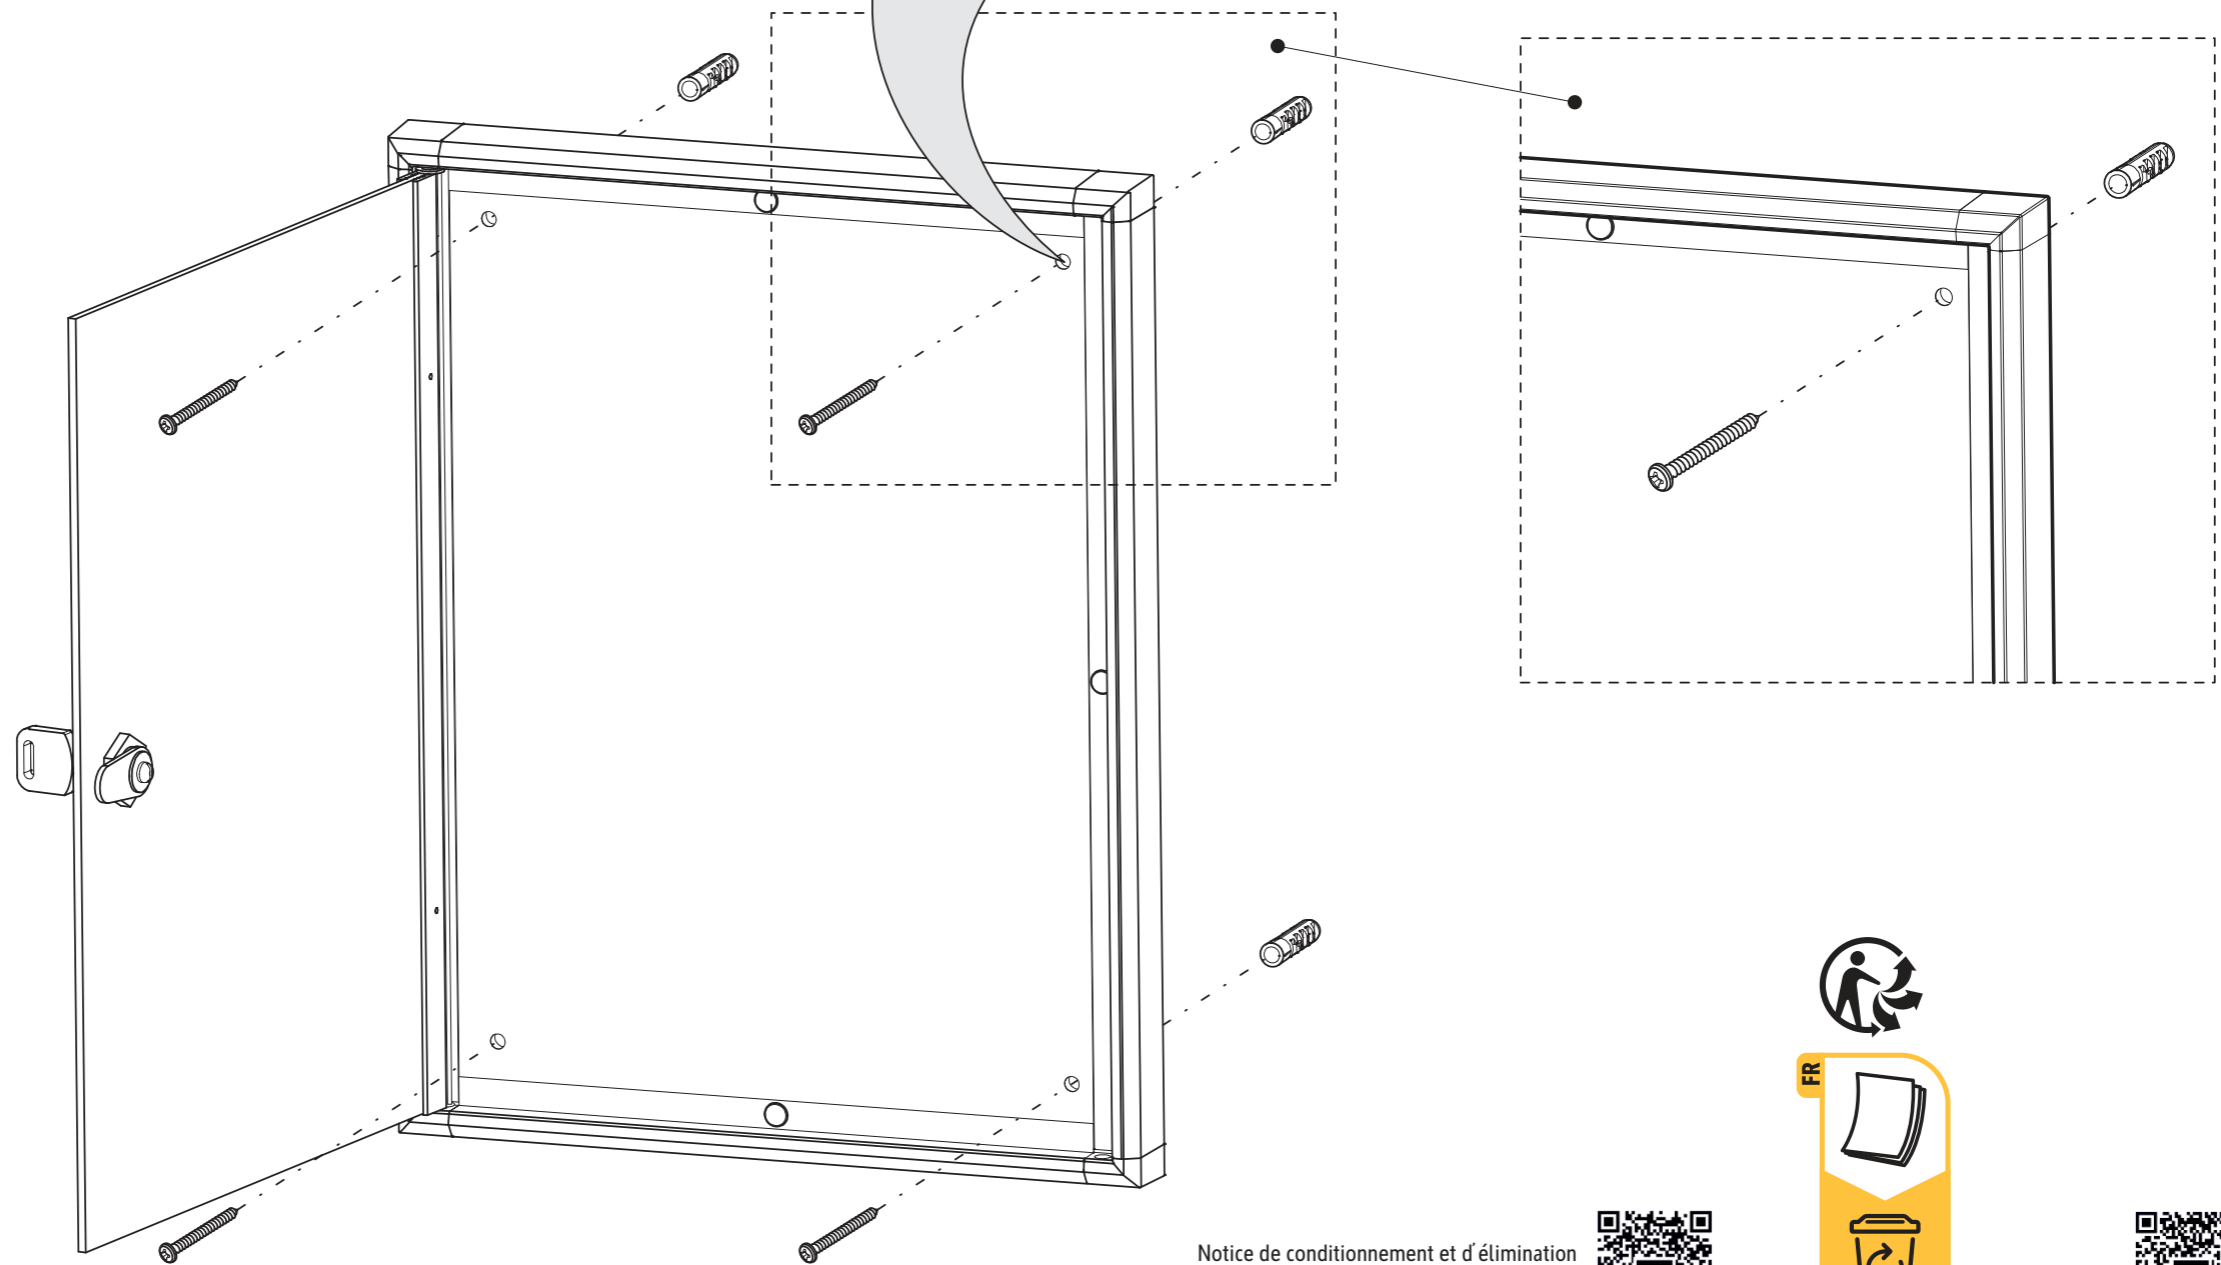

# Schaukästen extraslim 682 01 - 682 12 Showcases

Notice de conditionnement et d'élimination  
Istruzioni di imballaggio e smaltimento  
Опаковка и указание за изхвърляне