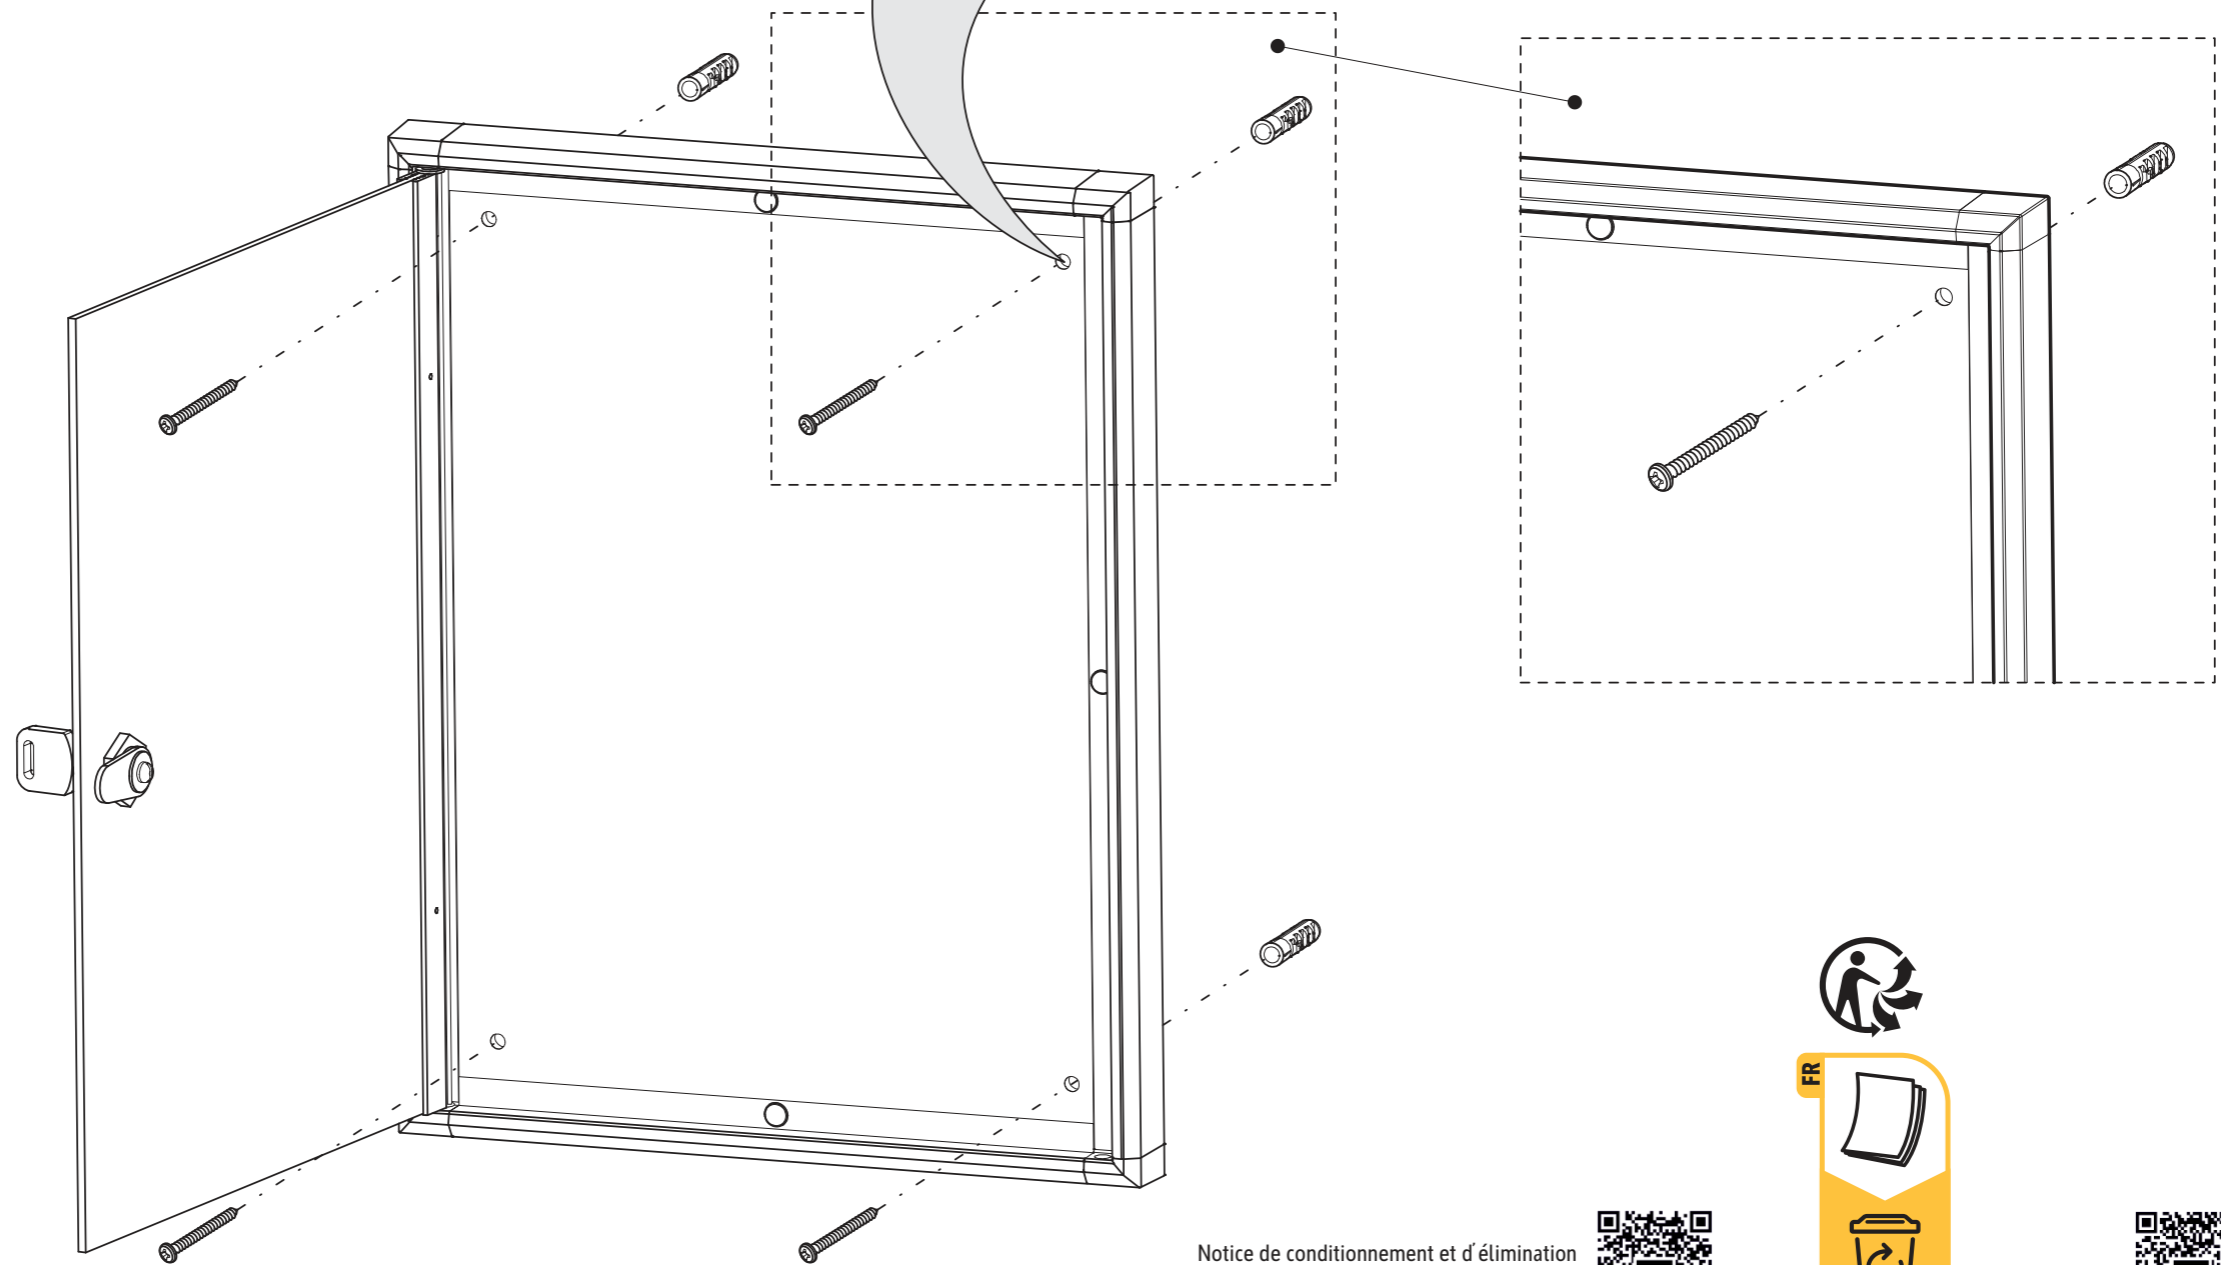

# Schaukästen extraslim 682 01 - 682 12 Showcases

Notice de conditionnement et d'élimination  
Istruzioni di imballaggio e smaltimento  
Опаковка и указание за изхвърляне