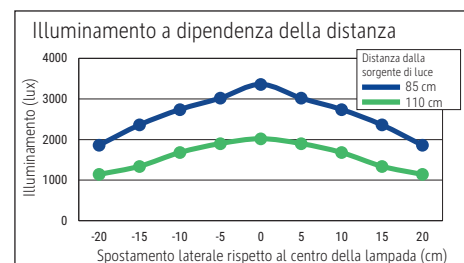

Lampada da terra a LED MAULsirius, colore vario sensore, dimmerabile

- Lampada di design di alta qualità in alluminio, con moderno sistema di gestione della luce
- Regolazione continua della luce tramite rilevatore di movimento e sensore crepuscolare
- Temperatura di colore e intensità luminosa a regolazione continua, p.es. a seconda dell'ora del giorno
- Dimmer a regolazione continua a seconda delle proprie esigenze
- Abbagliamento ridotto (UGR <6) per affaticare meno gli occhi
- Regolazione separata: luce diretta per la superficie di lavoro e indiretta per l'illuminazione della stanza, 70 % verso l'alto e 30 % verso il basso
- Marchio GS, concetto di sicurezza tecnica Made by MAUL
- Molto potente: grande intensità di illuminazione, alto valore di flusso luminoso
- Testa allungata per un'illuminazione ottimale del posto di lavoro