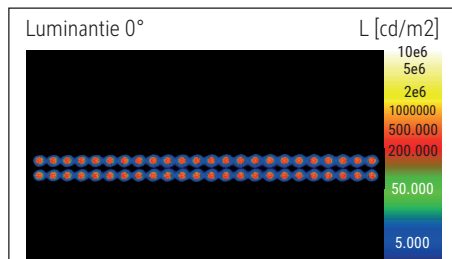

Vloerlamp LED MAULsirius colour vario sensor, dimbaar

- Hoogwaardige aluminium designlamp met makkelijke en moderne lichtbediening
- Constante lichtregeling door bewegings- en daglichtsensor
- Kleurtemperatuur en lichtsterkte traploos instelbaar afhankelijk van het tijdstip en de toepassing
- Dimmer is traploos instelbaar naar persoonlijke behoefte
- Licht is minder belastend voor de ogen door de gereduceerde schittering naar UGR <6
- Gescheiden bediening: direct licht op de werkplek, naar beneden 30%, en indirect licht als ruimte-verlichting, naar boven 70%
- TUV-GS certificaat (geprüfte Sicherheit), Technisch veiligheidsconcept Made by MAUL
- Optimale prestatie door een hoge lichtsterkte met veel licht opbrengst (lumen)
- Lange lampenkap voor optimale belichting van de werkplek, direct van bovenaf