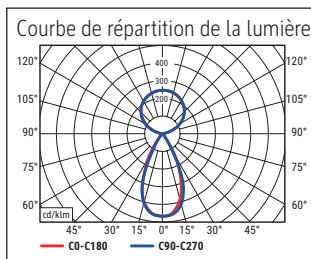

Lampadaire LED MAULsirius colour vario capteur, réglable

- Lampadaire design en aluminium de haute qualité, gestion d'éclairage moderne
- Réglage constant de la luminosité par capteurs de mouvement et lumière du jour
- Ambiance et intensité réglables en continu p. ex. selon l'heure
- Variateur réglable en continu en fonction des besoins individuels
- Ménage les yeux : éblouissement réduit à UGR <6 pour voir sans se fatiguer
- Haute qualité de lumière : rayonnement de 70 % vers le haut (lumière indirecte pour l'éclairage de la pièce) et de 30 % vers le bas (lumière directe pour le plan de travail), réglable séparément
- Sigle GS pour sécurité contrôlée, concept de sécurité technique signé MAUL
- Capteur de mouvement : module automatiquement l'éclairage après 30 min. sans détection de mouvement, extinction après 30 minutes supplémentaires sans détection de mouvement