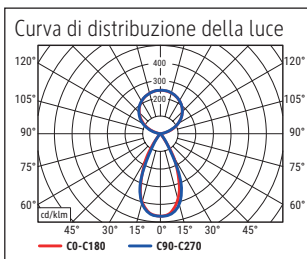

Lampada da terra a LED MAULsirius, colore vario sensore, dimmerabile

- Lampada di design di alta qualità in alluminio, con moderno sistema di gestione della luce
- Regolazione continua della luce tramite rilevatore di movimento e sensore crepuscolare
- Temperatura di colore e intensità luminosa a regolazione continua, p.es. a seconda dell'ora del giorno
- Dimmer a regolazione continua a seconda delle proprie esigenze
- Abbagliamento ridotto (UGR <6) per affaticare meno gli occhi
- Regolazione separata: luce diretta per la superficie di lavoro e indiretta per l'illuminazione della stanza, 70 % verso l'alto e 30 % verso il basso
- Marchio GS, concetto di sicurezza tecnica Made by MAUL
- Molto potente: grande intensità di illuminazione, alto valore di flusso luminoso
- Testa allungata per un'illuminazione ottimale del posto di lavoro