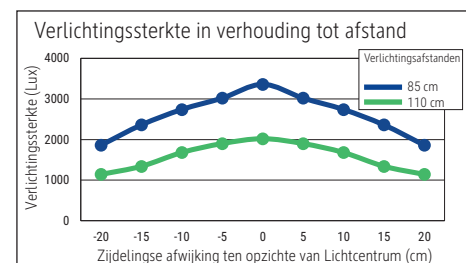

Vloerlamp LED MAULsirius colour vario sensor, dimbaar

- Hoogwaardige aluminium designlamp met makkelijke en moderne lichtbediening
- Constante lichtregeling door bewegings- en daglichtsensor
- Kleurtemperatuur en lichtsterkte traploos instelbaar afhankelijk van het tijdstip en de toepassing
- Dimmer is traploos instelbaar naar persoonlijke behoefte
- Licht is minder belastend voor de ogen door de gereduceerde schittering naar UGR <6
- Gescheiden bediening: direct licht op de werkplek, naar beneden 30%, en indirect licht als ruimte-verlichting, naar boven 70%
- TUV-GS certificaat (geprüfte Sicherheit), Technisch veiligheidsconcept Made by MAUL
- Optimale prestatie door een hoge lichtsterkte met veel licht opbrengst (lumen)
- Lange lampenkap voor optimale belichting van de werkplek, direct van bovenaf