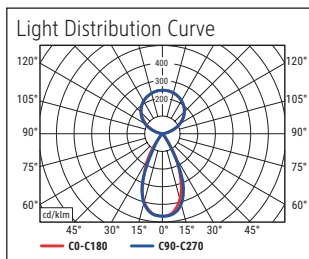

LED floor lamp MAULsirius colour vario sensor, dimmable

- High-quality, powerful aluminium design lamp with modern light management
- Constant light control via movement and daylight sensors
- Colour temperature and intensity adjustable depending e.g. on time of day
- Dimmer infinitely adjustable according to individual requirements
- Gentle on the eyes: Reduced glare to UGR <6 for fatigue-proof vision
- High quality of light: Beam direction 70 % upwards (indirect room lighting) and 30 % downwards (direct light for work surface), separately controllable
- GS-symbol for checked quality, technical safety concept Made by MAUL
- Movement sensor: Dims the light automatically after 30 minutes without sensing movement, turns off after a further 30 minutes without sensing movement