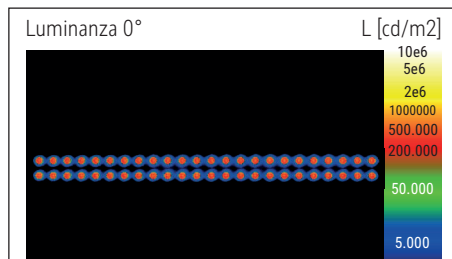

Lampada da terra a LED MAULsirius, colore vario sensore, dimmerabile

- Lampada di design di alta qualità in alluminio, con moderno sistema di gestione della luce
- Regolazione continua della luce tramite rilevatore di movimento e sensore crepuscolare
- Temperatura di colore e intensità luminosa a regolazione continua, p.es. a seconda dell'ora del giorno
- Dimmer a regolazione continua a seconda delle proprie esigenze
- Abbagliamento ridotto (UGR <6) per affaticare meno gli occhi
- Regolazione separata: luce diretta per la superficie di lavoro e indiretta per l'illuminazione della stanza, 70 % verso l'alto e 30 % verso il basso
- Marchio GS, concetto di sicurezza tecnica Made by MAUL
- Molto potente: grande intensità di illuminazione, alto valore di flusso luminoso
- Testa allungata per un'illuminazione ottimale del posto di lavoro