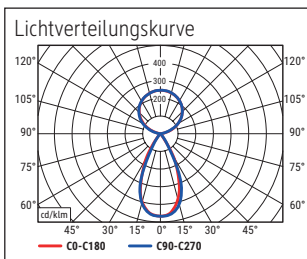

LED-Standleuchte MAULsirius colour vario sensor, dimmbar

- **Hochwertige, leistungsstarke Aluminium-Designleuchte mit modernem Lichtmanagement**
- **Konstantlichtregelung durch Bewegungs- und Tageslichtsensor**
- **Farbtemperatur und Beleuchtungsstärke stufenlos einstellbar z. B. nach Tageszeit**
- **Dimmer stufenlos einstellbar je nach individuellen Bedürfnissen**
- **Augen schonend: Optimale Entblendung auf UGR <6 für ermüdungsfreies Sehen**
- **Hohe Lichtqualität: Direktes Licht für Arbeitsfläche und indirektes für Raumbeleuchtung, Abstrahlung nach oben 70 % und nach unten 30 %, getrennt steuerbar**
- **GS-Zeichen, Technisches Sicherheitskonzept Made by MAUL**
- **Bewegungssensor: Dimmt das Licht automatisch nach 30 Min. ohne Bewegungserkennung, Abschaltung nach weiteren 30 Min. ohne Bewegungserkennung**