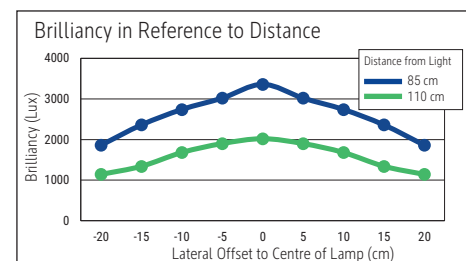

LED floor lamp MAULsirius colour vario sensor, dimmable

- High-quality, powerful aluminium design lamp with modern light management
- Constant light control via movement and daylight sensors
- Colour temperature and intensity adjustable depending e.g. on time of day
- Dimmer infinitely adjustable according to individual requirements
- Gentle on the eyes: Reduced glare to UGR <6 for fatigue-proof vision
- High quality of light: Beam direction 70 % upwards (indirect room lighting) and 30 % downwards (direct light for work surface), separately controllable
- GS-symbol for checked quality, technical safety concept Made by MAUL
- Movement sensor: Dims the light automatically after 30 minutes without sensing movement, turns off after a further 30 minutes without sensing movement