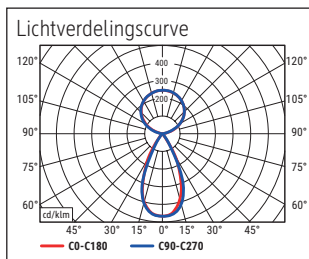

Vloerlamp LED MAULsirius colour vario sensor, dimbaar

- Hoogwaardige aluminium designlamp met makkelijke en moderne lichtbediening
- Constante lichtregeling door bewegings- en daglichtsensor
- Kleurtemperatuur en lichtsterkte traploos instelbaar afhankelijk van het tijdstip en de toepassing
- Dimmer is traploos instelbaar naar persoonlijke behoefte
- Licht is minder belastend voor de ogen door de gereduceerde schittering naar UGR <6
- Gescheiden bediening: direct licht op de werkplek, naar beneden 30%, en indirect licht als ruimte-verlichting, naar boven 70%
- TUV-GS certificaat (geprüfte Sicherheit), Technisch veiligheidsconcept Made by MAUL
- Optimale prestatie door een hoge lichtsterkte met veel licht opbrengst (lumen)
- Lange lampenkap voor optimale belichting van de werkplek, direct van bovenaf