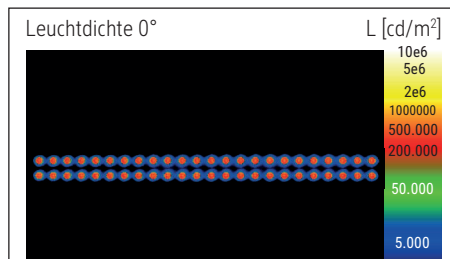

LED-Standleuchte MAULsirius colour vario sensor, dimmbar

- **Hochwertige, leistungsstarke Aluminium-Designleuchte mit modernem Lichtmanagement**
- **Konstantlichtregelung durch Bewegungs- und Tageslichtsensor**
- **Farbtemperatur und Beleuchtungsstärke stufenlos einstellbar z. B. nach Tageszeit**
- **Dimmer stufenlos einstellbar je nach individuellen Bedürfnissen**
- **Augen schonend: Optimale Entblendung auf UGR <6 für ermüdungsfreies Sehen**
- **Hohe Lichtqualität: Direktes Licht für Arbeitsfläche und indirektes für Raumbeleuchtung, Abstrahlung nach oben 70 % und nach unten 30 %, getrennt steuerbar**
- **GS-Zeichen, Technisches Sicherheitskonzept Made by MAUL**
- **Bewegungssensor: Dimmt das Licht automatisch nach 30 Min. ohne Bewegungserkennung, Abschaltung nach weiteren 30 Min. ohne Bewegungserkennung**

Beleuchtungsstärke Leuchte:	Indirekt: 2.560 Lux bei 85 cm Abstand, 1.440 Lux bei 110 cm Abstand - Direkt: 3.360 Lux bei 85 cm Abstand, 2.020 Lux bei 110 cm Abstand
Farbtemperatur (je Lichtquelle):	3.000 Kelvin (warmweiß) bis 5.700 Kelvin (tageslichtweiß)
Anzahl Lichtquellen:	2
Energieeffizienzklasse (je Lichtquelle):	D (Spektrum A bis G)
Gewichteter Energieverbrauch (je Lichtquelle):	66 kWh/1000 h (46 kWh/1000 h & 20 kWh/1000 h)
Lebensdauer L70B50 (je Lichtquelle):	50.000 h
Nutzlichtstrom (je Lichtquelle):	10.110 Lumen (7.087 Lumen & 3.023 Lumen)
Material:	Kopf: Aluminium - Säule: Aluminium
Maße:	Kopf: 102 x 6.4 x 3.5 cm - Säule: 3.5 x 6.4 cm
Bewegung:	Kopf: fix
Position Schalter:	Säule

Service life L70B50 per light source: 50.000 h

Useful luminous flux per light source: 10.110 Lumen (7.087 Lumen & 3.023 Lumen)

Material: Head: Aluminium - Column: Aluminium

Dimensions: Head: 102 x 6.4 x 3.5 cm - Column: 3.5 x 6.4 cm