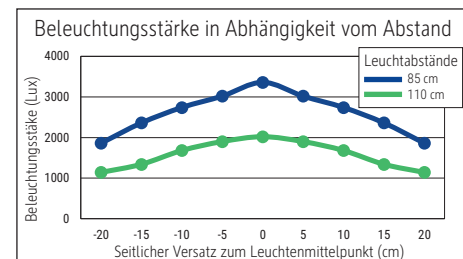

LED-Standleuchte MAULsirius colour vario sensor, dimmbar

- **Hochwertige, leistungsstarke Aluminium-Designleuchte mit modernem Lichtmanagement**
- **Konstantlichtregelung durch Bewegungs- und Tageslichtsensor**
- **Farbtemperatur und Beleuchtungsstärke stufenlos einstellbar z. B. nach Tageszeit**
- **Dimmer stufenlos einstellbar je nach individuellen Bedürfnissen**
- **Augen schonend: Optimale Entblendung auf UGR <6 für ermüdungsfreies Sehen**
- **Hohe Lichtqualität: Direktes Licht für Arbeitsfläche und indirektes für Raumbeleuchtung, Abstrahlung nach oben 70 % und nach unten 30 %, getrennt steuerbar**
- **GS-Zeichen, Technisches Sicherheitskonzept Made by MAUL**
- **Bewegungssensor: Dimmt das Licht automatisch nach 30 Min. ohne Bewegungserkennung, Abschaltung nach weiteren 30 Min. ohne Bewegungserkennung**

Beleuchtungsstärke Leuchte:	Indirekt: 2.560 Lux bei 85 cm Abstand, 1.440 Lux bei 110 cm Abstand - Direkt: 3.360 Lux bei 85 cm Abstand, 2.020 Lux bei 110 cm Abstand
Farbtemperatur (je Lichtquelle):	3.000 Kelvin (warmweiß) bis 5.700 Kelvin (tageslichtweiß)
Anzahl Lichtquellen:	2
Energieeffizienzklasse (je Lichtquelle):	D (Spektrum A bis G)
Gewichteter Energieverbrauch (je Lichtquelle):	66 kWh/1000 h (46 kWh/1000 h & 20 kWh/1000 h)
Lebensdauer L70B50 (je Lichtquelle):	50.000 h
Nutzlichtstrom (je Lichtquelle):	10.110 Lumen (7.087 Lumen & 3.023 Lumen)
Material:	Kopf: Aluminium - Säule: Aluminium
Maße:	Kopf: 102 x 6.4 x 3.5 cm - Säule: 3.5 x 6.4 cm
Bewegung:	Kopf: fix
Position Schalter:	Säule