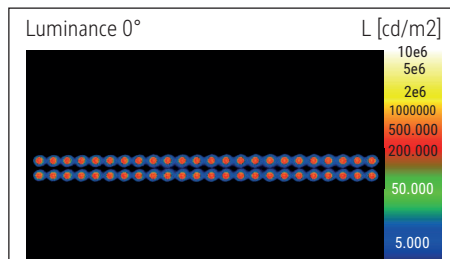

LED floor lamp MAULsirius colour vario sensor, dimmable

- High-quality, powerful aluminium design lamp with modern light management
- Constant light control via movement and daylight sensors
- Colour temperature and intensity adjustable depending e.g. on time of day
- Dimmer infinitely adjustable according to individual requirements
- Gentle on the eyes: Reduced glare to UGR <6 for fatigue-proof vision
- High quality of light: Beam direction 70 % upwards (indirect room lighting) and 30 % downwards (direct light for work surface), separately controllable
- GS-symbol for checked quality, technical safety concept Made by MAUL
- Movement sensor: Dims the light automatically after 30 minutes without sensing movement, turns off after a further 30 minutes without sensing movement