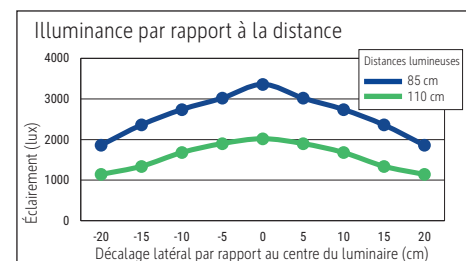

Lampadaire LED MAULsirius colour vario capteur, réglable

- Lampadaire design en aluminium de haute qualité, gestion d'éclairage moderne
- Réglage constant de la luminosité par capteurs de mouvement et lumière du jour
- Ambiance et intensité réglables en continu p. ex. selon l'heure
- Variateur réglable en continu en fonction des besoins individuels
- Ménage les yeux : éblouissement réduit à UGR <6 pour voir sans se fatiguer
- Haute qualité de lumière : rayonnement de 70 % vers le haut (lumière indirecte pour l'éclairage de la pièce) et de 30 % vers le bas (lumière directe pour le plan de travail), réglable séparément
- Sigle GS pour sécurité contrôlée, concept de sécurité technique signé MAUL
- Capteur de mouvement : module automatiquement l'éclairage après 30 min. sans détection de mouvement, extinction après 30 minutes supplémentaires sans détection de mouvement