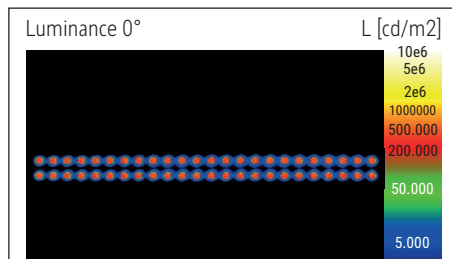

Lampadaire LED MAULsirius colour vario capteur, réglable

- Lampadaire design en aluminium de haute qualité, gestion d'éclairage moderne
- Réglage constant de la luminosité par capteurs de mouvement et lumière du jour
- Ambiance et intensité réglables en continu p. ex. selon l'heure
- Variateur réglable en continu en fonction des besoins individuels
- Ménage les yeux : éblouissement réduit à UGR <6 pour voir sans se fatiguer
- Haute qualité de lumière : rayonnement de 70 % vers le haut (lumière indirecte pour l'éclairage de la pièce) et de 30 % vers le bas (lumière directe pour le plan de travail), réglable séparément
- Sigle GS pour sécurité contrôlée, concept de sécurité technique signé MAUL
- Capteur de mouvement : module automatiquement l'éclairage après 30 min. sans détection de mouvement, extinction après 30 minutes supplémentaires sans détection de mouvement