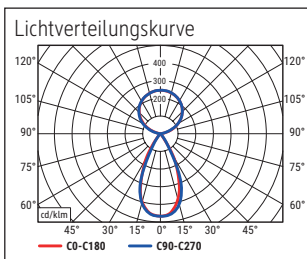

LED-Standleuchte MAULsirius colour vario sensor, dimmbar

- **Hochwertige, leistungsstarke Aluminium-Designleuchte mit modernem Lichtmanagement**
- **Konstantlichtregelung durch Bewegungs- und Tageslichtsensor**
- **Farbtemperatur und Beleuchtungsstärke stufenlos einstellbar z. B. nach Tageszeit**
- **Dimmer stufenlos einstellbar je nach individuellen Bedürfnissen**
- **Augen schonend: Optimale Entblendung auf UGR <6 für ermüdungsfreies Sehen**
- **Hohe Lichtqualität: Direktes Licht für Arbeitsfläche und indirektes für Raumbelichtung, Abstrahlung nach oben 70 % und nach unten 30 %, getrennt steuerbar**
- **GS-Zeichen, Technisches Sicherheitskonzept Made by MAUL**
- **Bewegungssensor: Dimmt das Licht automatisch nach 30 Min. ohne Bewegungserkennung, Abschaltung nach weiteren 30 Min. ohne Bewegungserkennung**