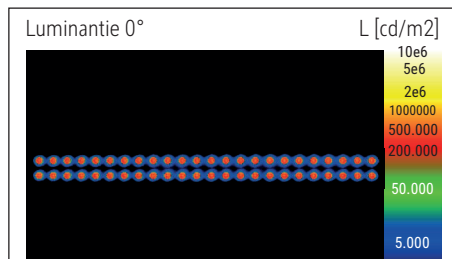

Vloerlamp LED MAULsirius colour vario sensor, dimbaar

- Hoogwaardige aluminium designlamp met makkelijke en moderne lichtbediening
- Constante lichtregeling door bewegings- en daglichtsensor
- Kleurtemperatuur en lichtsterkte traploos instelbaar afhankelijk van het tijdstip en de toepassing
- Dimmer is traploos instelbaar naar persoonlijke behoefte
- Licht is minder belastend voor de ogen door de gereduceerde schittering naar UGR <6
- Gescheiden bediening: direct licht op de werkplek, naar beneden 30%, en indirect licht als ruimte-verlichting, naar boven 70%
- TÜV-GS certificaat (geprüfte Sicherheit), Technisch veiligheidsconcept Made by MAUL
- Optimale prestatie door een hoge lichtsterkte met veel licht opbrengst (lumen)
- Lange lampenkap voor optimale belichting van de werkplek, direct van bovenaf