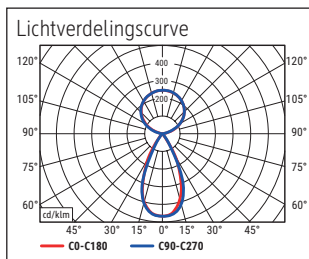

Vloerlamp LED MAULsirius colour vario sensor, dimbaar

- Hoogwaardige aluminium designlamp met makkelijke en moderne lichtbediening
- Constante lichtregeling door bewegings- en daglichtsensor
- Kleurtemperatuur en lichtsterkte traploos instelbaar afhankelijk van het tijdstip en de toepassing
- Dimmer is traploos instelbaar naar persoonlijke behoefte
- Licht is minder belastend voor de ogen door de gereduceerde schittering naar UGR <6
- Gescheiden bediening: direct licht op de werkplek, naar beneden 30%, en indirect licht als ruimte-verlichting, naar boven 70%
- TÜV-GS certificaat (geprüfte Sicherheit), Technisch veiligheidsconcept Made by MAUL
- Optimale prestatie door een hoge lichtsterkte met veel licht opbrengst (lumen)
- Lange lampenkap voor optimale belichting van de werkplek, direct van bovenaf