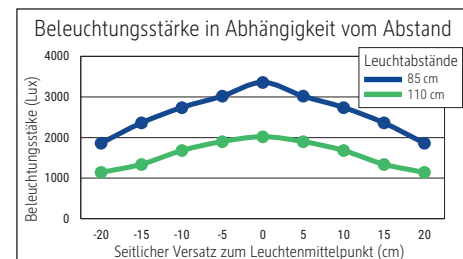

LED-Standleuchte MAULsirius colour vario sensor, dimmbar

- **Hochwertige, leistungsstarke Aluminium-Designleuchte mit modernem Lichtmanagement**
- **Konstantlichtregelung durch Bewegungs- und Tageslichtsensor**
- **Farbtemperatur und Beleuchtungsstärke stufenlos einstellbar z. B. nach Tageszeit**
- **Dimmer stufenlos einstellbar je nach individuellen Bedürfnissen**
- **Augen schonend: Optimale Entblendung auf UGR <6 für ermüdungsfreies Sehen**
- **Hohe Lichtqualität: Direktes Licht für Arbeitsfläche und indirektes für Raumbelichtung, Abstrahlung nach oben 70 % und nach unten 30 %, getrennt steuerbar**
- **GS-Zeichen, Technisches Sicherheitskonzept Made by MAUL**
- **Bewegungssensor: Dimmt das Licht automatisch nach 30 Min. ohne Bewegungserkennung, Abschaltung nach weiteren 30 Min. ohne Bewegungserkennung**

Beleuchtungsstärke Leuchte: Indirekt: 2.560 Lux bei 85 cm Abstand, 1.440 Lux bei 110 cm Abstand -
 Direkt: 3.360 Lux bei 85 cm Abstand, 2.020 Lux bei 110 cm Abstand
 Farbtemperatur (je Lichtquelle): 3.000 Kelvin (warmweiß) bis 5.700 Kelvin (tageslichtweiß)
 Anzahl Lichtquellen: 2
 Energieeffizienzklasse (je Lichtquelle): D (Spektrum A bis G)
 Gewichteter Energieverbrauch (je Lichtquelle): 66 kWh/1000 h (46 kWh/1000 h & 20 kWh/1000 h)
 Lebensdauer L70B50 (je Lichtquelle): 50.000 h
 Nutzlichtstrom (je Lichtquelle): 10.110 Lumen (7.087 Lumen & 3.023 Lumen)
 Material: Kopf: Aluminium, Metall - Säule: Aluminium, Metall
 Maße: Kopf: 102 x 6.4 x 3.5 cm - Säule: 3.5 x 6.4 cm
 Bewegung: Kopf: fix
 Position Schalter: Säule