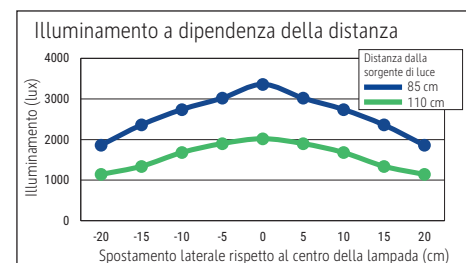

Lampada da terra a LED MAULsirius, colore vario sensore, dimmerabile

- Lampada di design di alta qualità in alluminio, con moderno sistema di gestione della luce
- Regolazione continua della luce tramite rilevatore di movimento e sensore crepuscolare
- Temperatura di colore e intensità luminosa a regolazione continua, p.es. a seconda dell'ora del giorno
- Dimmer a regolazione continua a seconda delle proprie esigenze
- Abbagliamento ridotto (UGR <6) per affaticare meno gli occhi
- Regolazione separata: luce diretta per la superficie di lavoro e indiretta per l'illuminazione della stanza, 70 % verso l'alto e 30 % verso il basso
- Marchio GS, concetto di sicurezza tecnica Made by MAUL
- Molto potente: grande intensità di illuminazione, alto valore di flusso luminoso
- Testa allungata per un'illuminazione ottimale del posto di lavoro