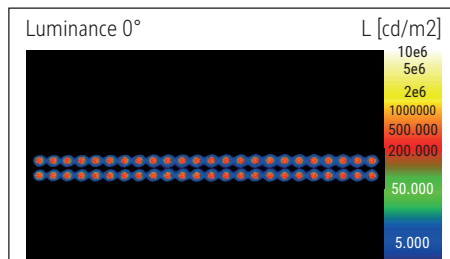

Lampadaire LED MAULsirius colour vario capteur, réglable

- Lampadaire design en aluminium de haute qualité, gestion d'éclairage moderne
- Réglage constant de la luminosité par capteurs de mouvement et lumière du jour
- Ambiance et intensité réglables en continu p. ex. selon l'heure
- Variateur réglable en continu en fonction des besoins individuels
- Ménage les yeux : éblouissement réduit à UGR <6 pour voir sans se fatiguer
- Haute qualité de lumière : rayonnement de 70 % vers le haut (lumière indirecte pour l'éclairage de la pièce) et de 30 % vers le bas (lumière directe pour le plan de travail), réglable séparément
- Sigle GS pour sécurité contrôlée, concept de sécurité technique signé MAUL
- Capteur de mouvement : module automatiquement l'éclairage après 30 min. sans détection de mouvement, extinction après 30 minutes supplémentaires sans détection de mouvement