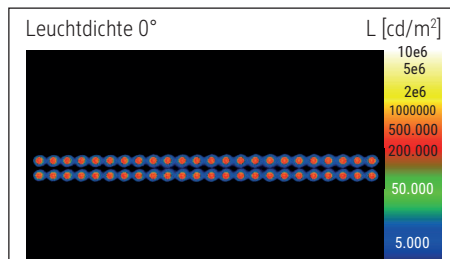

LED-Standleuchte MAULsirius colour vario sensor, dimmbar

- **Hochwertige, leistungsstarke Aluminium-Designleuchte mit modernem Lichtmanagement**
- **Konstantlichtregelung durch Bewegungs- und Tageslichtsensor**
- **Farbtemperatur und Beleuchtungsstärke stufenlos einstellbar z. B. nach Tageszeit**
- **Dimmer stufenlos einstellbar je nach individuellen Bedürfnissen**
- **Augen schonend: Optimale Entblendung auf UGR <6 für ermüdungsfreies Sehen**
- **Hohe Lichtqualität: Direktes Licht für Arbeitsfläche und indirektes für Raumbelichtung, Abstrahlung nach oben 70 % und nach unten 30 %, getrennt steuerbar**
- **GS-Zeichen, Technisches Sicherheitskonzept Made by MAUL**
- **Bewegungssensor: Dimmt das Licht automatisch nach 30 Min. ohne Bewegungserkennung, Abschaltung nach weiteren 30 Min. ohne Bewegungserkennung**