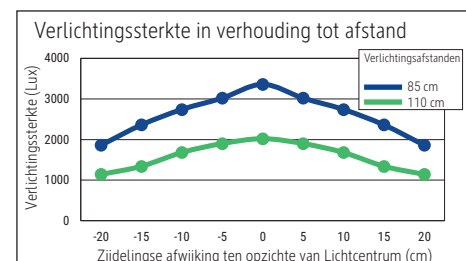

Vloerlamp LED MAULsirius colour vario sensor, dimbaar

- Hoogwaardige aluminium designlamp met makkelijke en moderne lichtbediening
- Constante lichtregeling door bewegings- en daglichtsensor
- Kleurtemperatuur en lichtsterkte traploos instelbaar afhankelijk van het tijdstip en de toepassing
- Dimmer is traploos instelbaar naar persoonlijke behoefte
- Licht is minder belastend voor de ogen door de gereduceerde schittering naar UGR <6
- Gescheiden bediening: direct licht op de werkplek, naar beneden 30%, en indirect licht als ruimte-verlichting, naar boven 70%
- TÜV-GS certificaat (geprüfte Sicherheit), Technisch veiligheidsconcept Made by MAUL
- Optimale prestatie door een hoge lichtsterkte met veel licht opbrengst (lumen)
- Lange lampenkap voor optimale belichting van de werkplek, direct van bovenaf