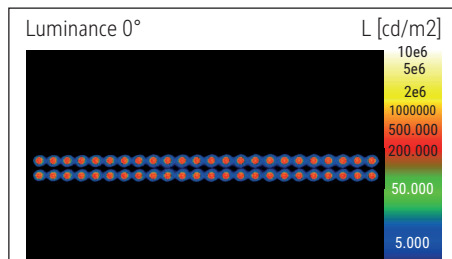

LED floor lamp MAULsirius colour vario sensor, dimmable

- High-quality, powerful aluminium design lamp with modern light management
- Constant light control via movement and daylight sensors
- Colour temperature and intensity adjustable depending e.g. on time of day
- Dimmer infinitely adjustable according to individual requirements
- Gentle on the eyes: Reduced glare to UGR <6 for fatigue-proof vision
- High quality of light: Beam direction 70 % upwards (indirect room lighting) and 30 % downwards (direct light for work surface), separately controllable
- GS-symbol for checked quality, technical safety concept Made by MAUL
- Movement sensor: Dims the light automatically after 30 minutes without sensing movement, turns off after a further 30 minutes without sensing movement