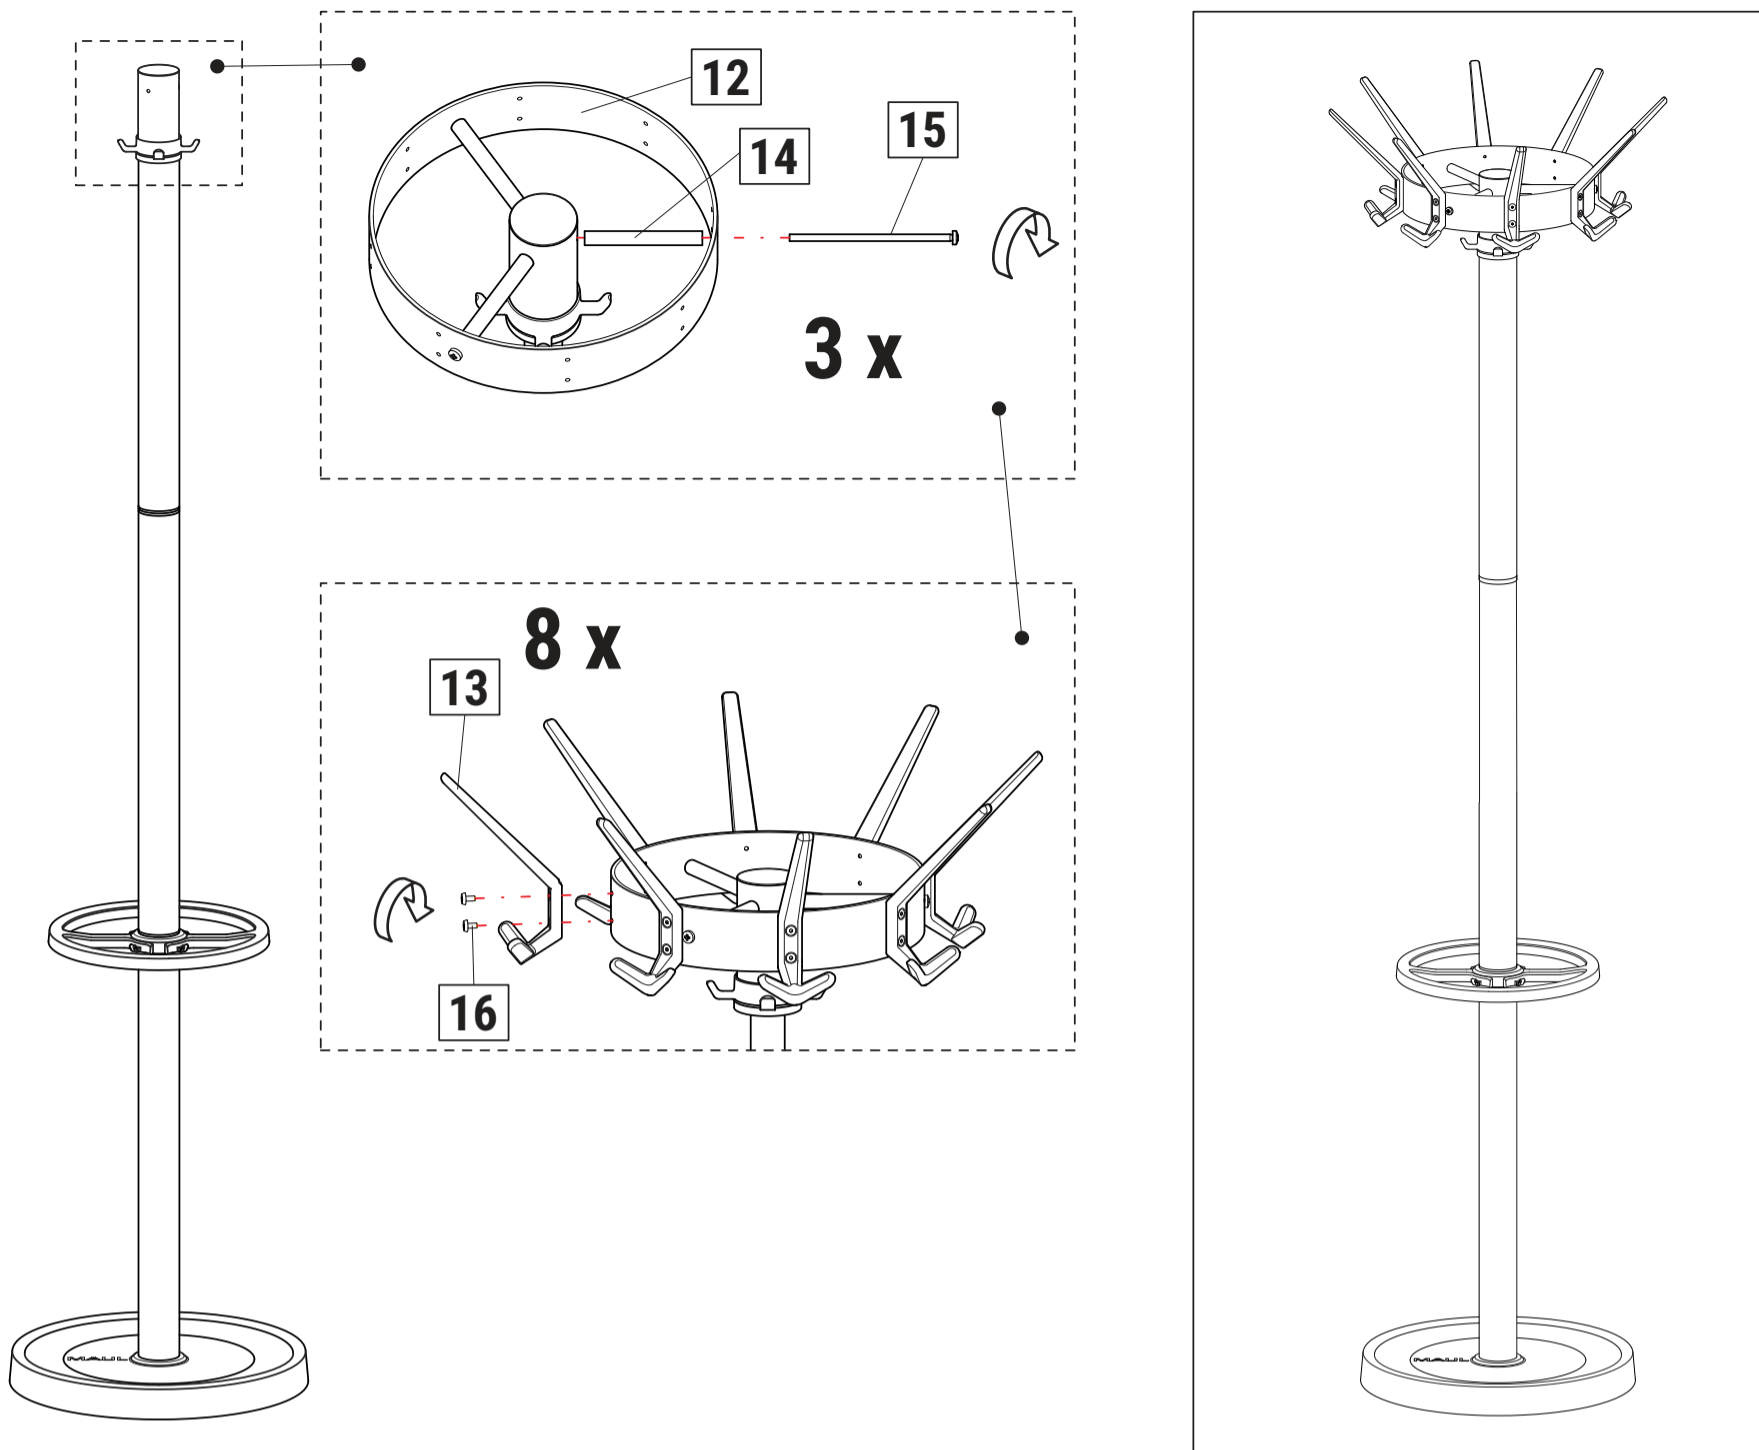

# MAULcaligo 940 80

<b>1</b>  1 x	<b>2</b>  1 x M8 x 45	<b>3</b>  1 x M8 x Ø25
<b>4</b>  1 x		
<b>5</b>  1 x		
<b>6</b>  1 x	<b>7</b>  1 x	<b>8</b>  1 x
<b>9</b>  1 x	<b>10</b>  1 x	
<b>11</b>  1 x	<b>12</b>  1 x	<b>13</b>  8 x
<b>14</b>  3 x	<b>15</b>  3 x M5 x 120	<b>16</b>  16 x M4 x 10