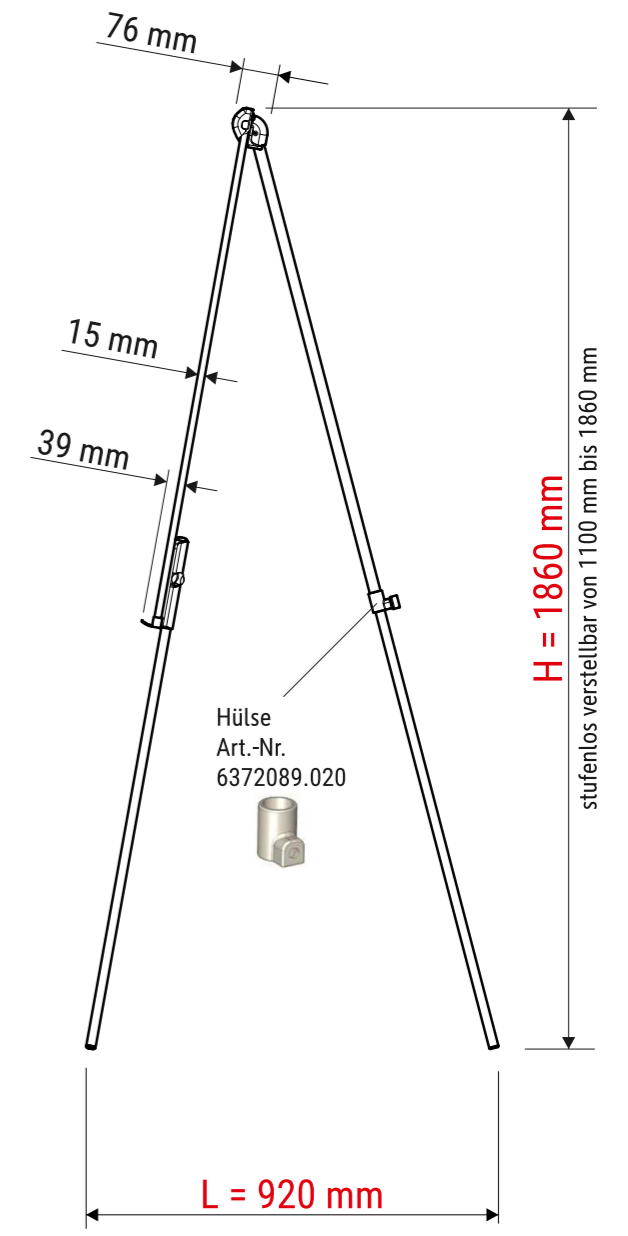

Technisches Datenblatt / Technical Datasheet

Art.-No. 63720

Abmaße Produkt: **L x B x H**
 920 x 890 x 1860 mm
 Gewicht: 10,2 kg

Verp. Abmaße : L x B x H
 1160 x 770 x 100 mm
 Gewicht kompl.: 12,35 kg