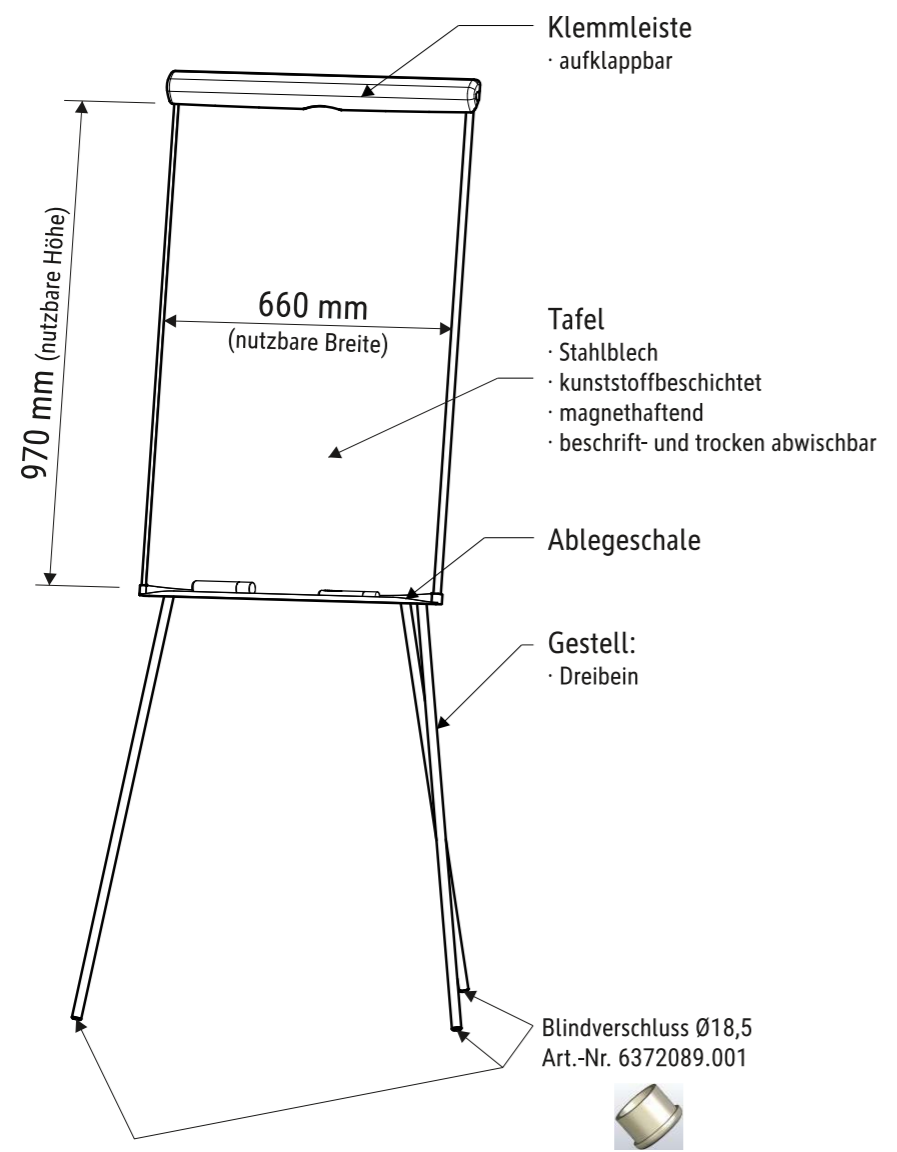

Technisches Datenblatt / Technical Datasheet

Art.-No. 63720

Abmaße Produkt: **L x B x H**
 920 x 890 x 1860 mm
 Gewicht: 10,2 kg

Verp. Abmaße : L x B x H
 1160 x 770 x 100 mm
 Gewicht kompl.: 12,35 kg