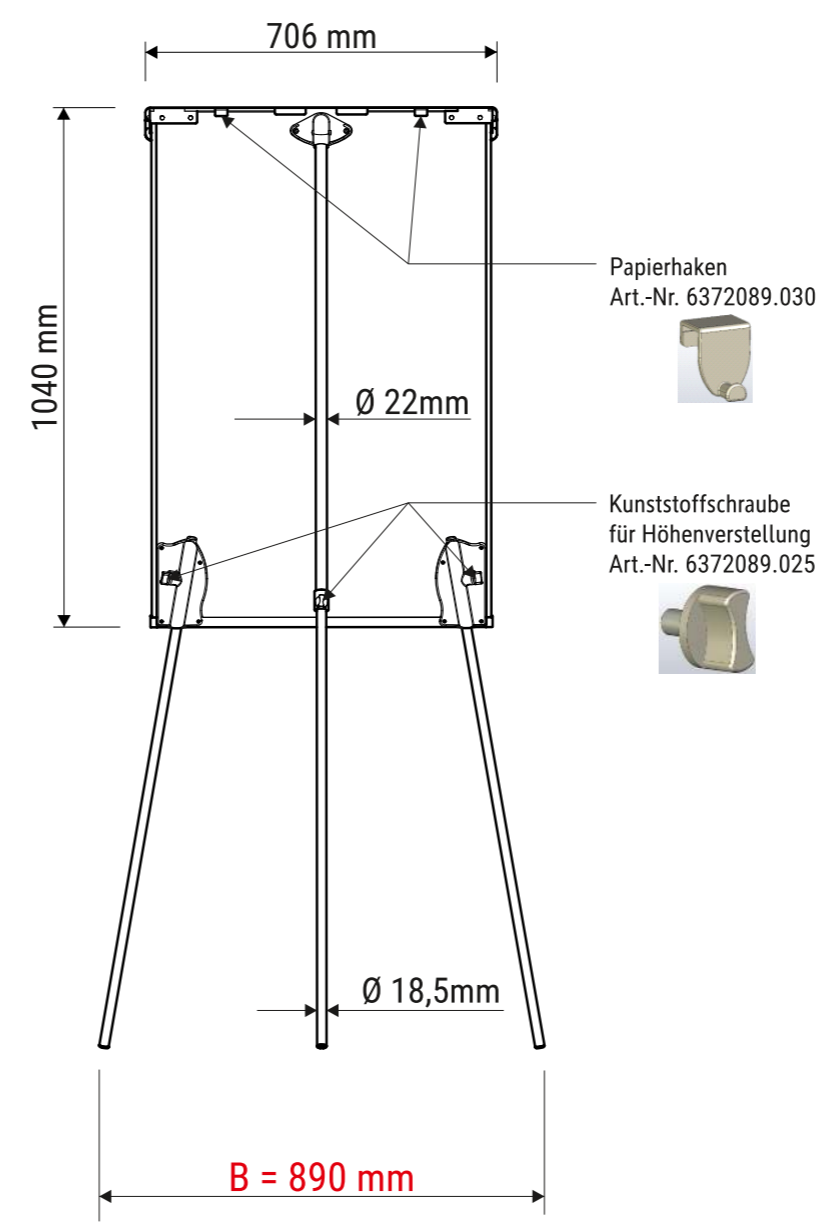

Technisches Datenblatt / Technical Datasheet

Art.-No. 63720

Abmaße Produkt: **L x B x H**
 920 x 890 x 1860 mm
 Gewicht: 10,2 kg

Verp. Abmaße : L x B x H
 1160 x 770 x 100 mm
 Gewicht kompl.: 12,35 kg