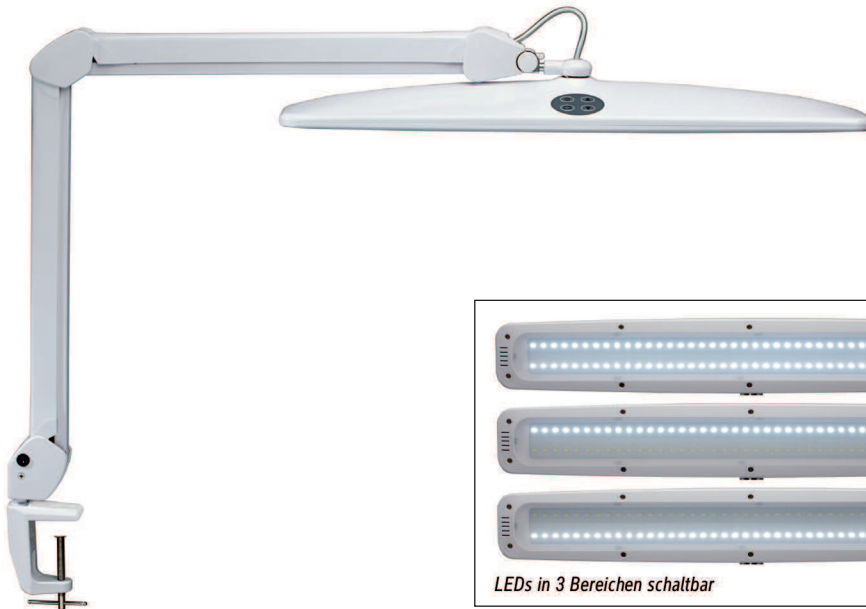

LED-Arbeitsplatzleuchte MAULwork, dimmbar

- **Leistungsstarke LED-Leuchte**
- **Komfortabel: Stufenlos dimmbar, 3 Bereiche getrennt einschaltbar je nach Tätigkeit oder Energieverbrauchswunsch**
- **Besonders geeignet für Profis: Ideal für Arbeiten in Laboren, Werkstätten, technischen Büros und Ateliers**
- **Hohe Lichtstärke: 84 Hochleistungs LEDs**
- **Dreidimensional verstellbarer Leuchtenkopf**
- **Extrem sparsam: Moderne LED-Technik**
- **GS-Zeichen, Technisches Sicherheitskonzept Made by MAUL**
- 3-Bereichs-Schalter (vorne - hinten - alle Lichtquellen) im Leuchtenkopf für bequemes Schalten
- Praktisch: Diffusor für geringen Schattenwurf
- Bedienfeld am Leuchtenkopf für bequemes An- und Ausschalten
- Austausch Lichtquelle und Betriebsgerät möglich
- Verpackung recycelbar

Luminaire de poste de travail LED MAULwork, réglable

- **Luminaire LED puissant**
- **Confortable : réglable en continu, 3 secteurs commutables indépendamment selon l'activité ou la consommation requise**
- **Très bien adapté pour les professionnels : idéal pour le travail en laboratoires, ateliers, bureaux d'étude et ateliers de création**
- **Extrême luminosité : 84 diodes lumineuses de puissance de type LED**
- **Tête réglable en 3 dimensions**
- **Très économique : technologie LED moderne**
- **Sigle GS pour sécurité contrôlée, concept technique de sécurité signé MAUL**
- Commutateur trois positions (diodes du devant - du derrière - toutes les diodes) sur la tête pour faciliter l'utilisation
- Agréable : diffuseur pour réduire les ombres
- Tous les commutateurs sont situés sur la tête pour faciliter l'utilisation
- Source lumineuse et appareil de commande remplaçables
- Emballage recyclable