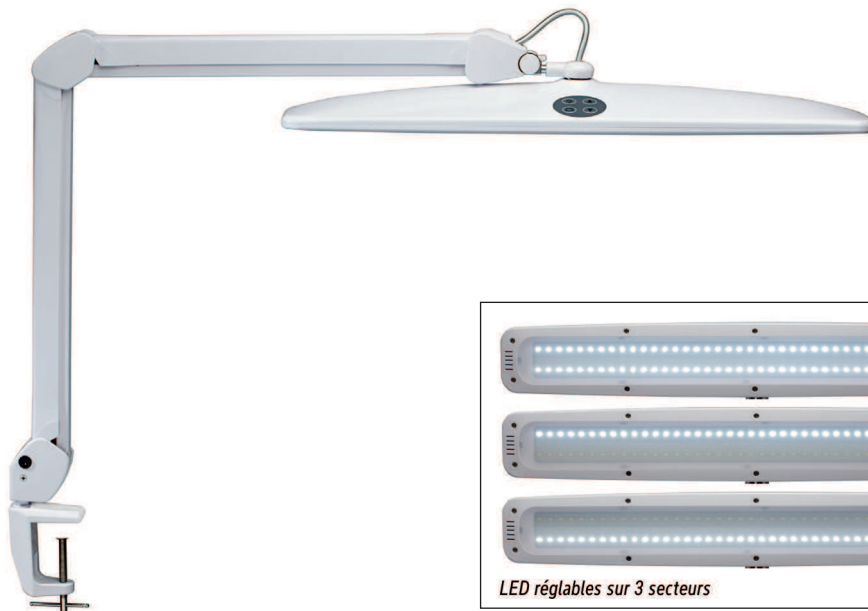

LED workstation lamp MAULwork, dimmable

- **Powerful LED lamp**
- **Comfortable: Stepless dimmer, 3 separately switched sectors to adapt the light to the activity or to the required consumption**
- **Perfect for professionals: Ideal for laboratories, workshops, engineering offices and studios**
- **High luminosity: 84 power LEDs**
- **Three dimensional adjustment of the lamp head**
- **Extremely economical: Latest LED Technology**
- **GS-symbol for checked security, technical safety concept Made by MAUL**
- Easy to use three sectors switch on the lamp head (front, back, all light sources)
- Convenient: Diffuser for reduction of shades
- Switchpad on lamp head for easy operation
- Light source and operating device replaceable
- Recyclable packaging

Luminaire de poste de travail LED MAULwork, réglable

- **Luminaire LED puissant**
- **Confortable : réglable en continu, 3 secteurs commutables indépendamment selon l'activité ou la consommation requise**
- **Très bien adapté pour les professionnels : idéal pour le travail en laboratoires, ateliers, bureaux d'étude et ateliers de création**
- **Extrême luminosité : 84 diodes lumineuses de puissance de type LED**
- **Tête réglable en 3 dimensions**
- **Très économique : technologie LED moderne**
- **Sigle GS pour sécurité contrôlée, concept technique de sécurité signé MAUL**
- Commutateur trois positions (diodes du devant - du derrière - toutes les diodes) sur la tête pour faciliter l'utilisation
- Agréable : diffuseur pour réduire les ombres
- Tous les commutateurs sont situés sur la tête pour faciliter l'utilisation
- Source lumineuse et appareil de commande remplaçables
- Emballage recyclable