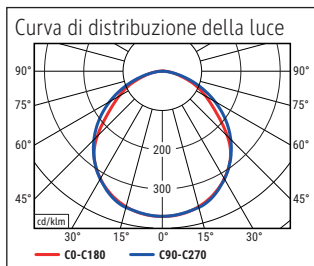

Lampada da lavoro a LED MAULwork, dimmerabile

- **La lampada a LED più potente**
- **Comoda: dimmer a regolazione continua, 3 sezioni indipendenti accendibili separatamente a seconda della potenza richiesta**
- **Adatta particolarmente per professionisti: laboratori, officine, uffici tecnici e atelier**
- **Estremamente luminosa: 84 LED ad alta luminosità**
- **Regolazione testa tridimensionale**
- **Consumo energetico estremamente basso: LED di ultima generazione**
- **Concetto di sicurezza tecnica Made by MAUL**
- Interruttore a 3 posizioni (anteriore - posteriore - tutte le fonti di luce) nella testa per una comoda commutazione
- Pratico: diffusore per una minima proiezione d'ombra
- Pannello di controllo posizionato sulla testa, comodo da azionare
- Sorgente luminosa e alimentatore sostituibili
- Confezione riciclabile