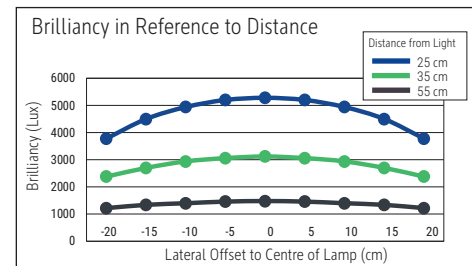

LED workstation lamp MAULwork, dimmable

- **Powerful LED lamp**
- **Comfortable: Stepless dimmer, 3 separately switched sectors to adapt the light to the activity or to the required consumption**
- **Perfect for professionals: Ideal for laboratories, workshops, engineering offices and studios**
- **High luminosity: 84 power LEDs**
- **Three dimensional adjustment of the lamp head**
- **Extremely economical: Latest LED Technology**
- **GS-symbol for checked security, technical safety concept Made by MAUL**
- Easy to use three sectors switch on the lamp head (front, back, all light sources)
- Convenient: Diffuser for reduction of shades
- Switchpad on lamp head for easy operation
- Light source and operating device replaceable
- Recyclable packaging