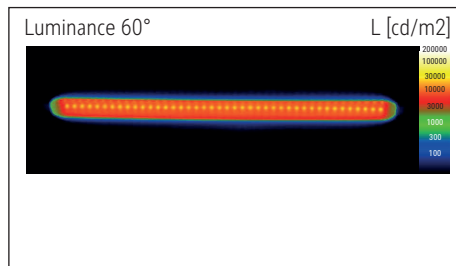

Luminaire de poste de travail LED MAULwork, réglable

- **Luminaire LED puissant**
- **Confortable : réglable en continu, 3 secteurs commutables indépendamment selon l'activité ou la consommation requise**
- **Très bien adapté pour les professionnels : idéal pour le travail en laboratoires, ateliers, bureaux d'étude et ateliers de création**
- **Extrême luminosité : 84 diodes lumineuses de puissance de type LED**
- **Tête réglable en 3 dimensions**
- **Très économique : technologie LED moderne**
- **Sigle GS pour sécurité contrôlée, concept technique de sécurité signé MAUL**
- Commutateur trois positions (diodes du devant - du derrière - toutes les diodes) sur la tête pour faciliter l'utilisation
- Agréable : diffuseur pour réduire les ombres
- Tous les commutateurs sont situés sur la tête pour faciliter l'utilisation
- Source lumineuse et appareil de commande remplaçables
- Emballage recyclable