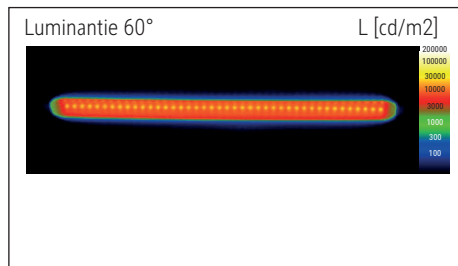

Werkpleklamp LED MAULwork, dimbaar

- **Krachtige dimbare LED lamp**
- **Traploos dimbaar, in 3 zones in te stellen, afhankelijk van de toepassing of het gewenste energieverbruik**
- **Bijzonder geschikt voor laboratoriumwerk, werkplaatsen, technische bureaus en ateliers**
- **Hoogste lichtsterkte: 84 hoog rendement LED's**
- **Bijzonder zuinig door de moderne led-techniek**
- **TUV-GS certificaat (geprüfte Sicherheit), technisch veiligheidsconcept Made by MAUL**
- Schakelaar met 3 zones (vóór, achter, alle lichtbronnen) op de kap voor eenvoudig schakelen van de zones
- De kap is driedimensionaal verstelbaar
- Diffusor zorgt voor minder schaduwwerking
- Via het bedienveld op de kap ook aan- en uit te schakelen
- Vervanging van lichtbron en voorschakelapparatuur mogelijk
- Recyclebare verpakking