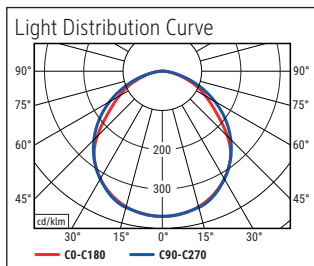

LED workstation lamp MAULwork, dimmable

- **Powerful LED lamp**
- **Comfortable: Stepless dimmer, 3 separately switched sectors to adapt the light to the activity or to the required consumption**
- **Perfect for professionals: Ideal for laboratories, workshops, engineering offices and studios**
- **High luminosity: 84 power LEDs**
- **Three dimensional adjustment of the lamp head**
- **Extremely economical: Latest LED Technology**
- **GS-symbol for checked security, technical safety concept Made by MAUL**
- Easy to use three sectors switch on the lamp head (front, back, all light sources)
- Convenient: Diffuser for reduction of shades
- Switchpad on lamp head for easy operation
- Light source and operating device replaceable
- Recyclable packaging