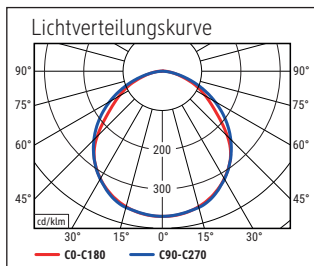

LED-Arbeitsplatzleuchte MAULwork, dimmbar

- **Leistungsstarke LED-Leuchte**
- **Komfortabel: Stufenlos dimmbar, 3 Bereiche getrennt einschaltbar je nach Tätigkeit oder Energieverbrauchswunsch**
- **Besonders geeignet für Profis: Ideal für Arbeiten in Laboren, Werkstätten, technischen Büros und Ateliers**
- **Hohe Lichtstärke: 84 Hochleistungs LEDs**
- **Dreidimensional verstellbarer Leuchtenkopf**
- **Extrem sparsam: Moderne LED-Technik**
- **GS-Zeichen, Technisches Sicherheitskonzept Made by MAUL**
- 3-Bereichs-Schalter (vorne - hinten - alle Lichtquellen) im Leuchtenkopf für bequemes Schalten
- Praktisch: Diffusor für geringen Schattenwurf
- Bedienfeld am Leuchtenkopf für bequemes An- und Ausschalten
- Austausch Lichtquelle und Betriebsgerät möglich
- Verpackung recycelbar