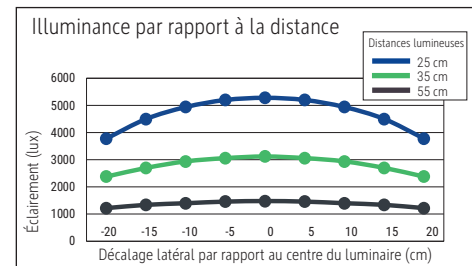

Luminaire de poste de travail LED MAULwork, réglable

- **Luminaire LED puissant**
- **Confortable : réglable en continu, 3 secteurs commutables indépendamment selon l'activité ou la consommation requise**
- **Très bien adapté pour les professionnels : idéal pour le travail en laboratoires, ateliers, bureaux d'étude et ateliers de création**
- **Extrême luminosité : 84 diodes lumineuses de puissance de type LED**
- **Tête réglable en 3 dimensions**
- **Très économique : technologie LED moderne**
- **Sigle GS pour sécurité contrôlée, concept technique de sécurité signé MAUL**
- Commutateur trois positions (diodes du devant - du derrière - toutes les diodes) sur la tête pour faciliter l'utilisation
- Agréable : diffuseur pour réduire les ombres
- Tous les commutateurs sont situés sur la tête pour faciliter l'utilisation
- Source lumineuse et appareil de commande remplaçables
- Emballage recyclable