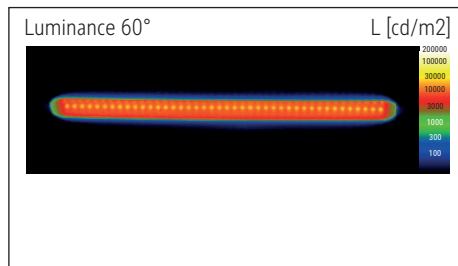

LED workstation lamp MAULwork, dimmable

- **Powerful LED lamp**
- **Comfortable: Stepless dimmer, 3 separately switched sectors to adapt the light to the activity or to the required consumption**
- **Perfect for professionals: Ideal for laboratories, workshops, engineering offices and studios**
- **High luminosity: 84 power LEDs**
- **Three dimensional adjustment of the lamp head**
- **Extremely economical: Latest LED Technology**
- **GS-symbol for checked security, technical safety concept Made by MAUL**
- Easy to use three sectors switch on the lamp head (front, back, all light sources)
- Convenient: Diffuser for reduction of shades
- Switchpad on lamp head for easy operation
- Light source and operating device replaceable
- Recyclable packaging