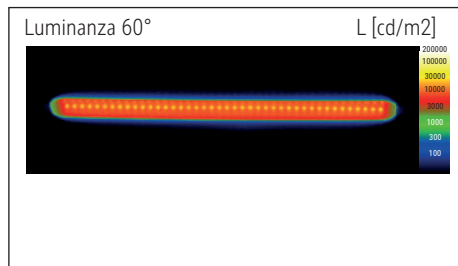

Lampada da lavoro a LED MAULwork, dimmerabile

- **La lampada a LED più potente**
- **Comoda: dimmer a regolazione continua, 3 sezioni indipendenti accendibili separatamente a seconda della potenza richiesta**
- **Adatta particolarmente per professionisti: laboratori, officine, uffici tecnici e atelier**
- **Estremamente luminosa: 84 LED ad alta luminosità**
- **Regolazione testa tridimensionale**
- **Consumo energetico estremamente basso: LED di ultima generazione**
- **Concetto di sicurezza tecnica Made by MAUL**
- Interruttore a 3 posizioni (anteriore - posteriore - tutte le fonti di luce) nella testa per una comoda commutazione
- Pratico: diffusore per una minima proiezione d'ombra
- Pannello di controllo posizionato sulla testa, comodo da azionare
- Sorgente luminosa e alimentatore sostituibili
- Confezione riciclabile