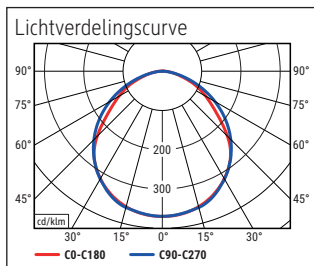

Werkpleklamp LED MAULwork, dimbaar

- **Krachtige dimbare LED lamp**
- **Traploos dimbaar, in 3 zones in te stellen, afhankelijk van de toepassing of het gewenste energieverbruik**
- **Bijzonder geschikt voor laboratoriumwerk, werkplaatsen, technische bureaus en ateliers**
- **Hoogste lichtsterkte: 84 hoog rendement LED's**
- **Bijzonder zuinig door de moderne led-techniek**
- **TUV-GS certificaat (geprüfte Sicherheit), technisch veiligheidsconcept Made by MAUL**
- Schakelaar met 3 zones (vóór, achter, alle lichtbronnen) op de kap voor eenvoudig schakelen van de zones
- De kap is driedimensionaal verstelbaar
- Diffusor zorgt voor minder schaduwwerking
- Via het bedienveld op de kap ook aan- en uit te schakelen
- Vervanging van lichtbron en voorschakelapparatuur mogelijk
- Recyclebare verpakking