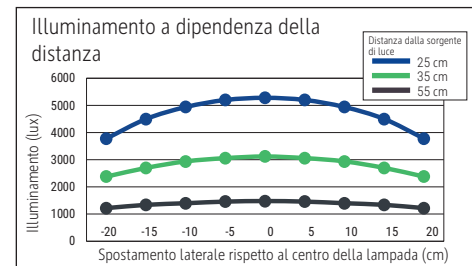

Lampada da lavoro a LED MAULwork, dimmerabile

- **La lampada a LED più potente**
- **Comoda: dimmer a regolazione continua, 3 sezioni indipendenti accendibili separatamente a seconda della potenza richiesta**
- **Adatta particolarmente per professionisti: laboratori, officine, uffici tecnici e atelier**
- **Estremamente luminosa: 84 LED ad alta luminosità**
- **Regolazione testa tridimensionale**
- **Consumo energetico estremamente basso: LED di ultima generazione**
- **Concetto di sicurezza tecnica Made by MAUL**
- Interruttore a 3 posizioni (anteriore - posteriore - tutte le fonti di luce) nella testa per una comoda commutazione
- Pratico: diffusore per una minima proiezione d'ombra
- Pannello di controllo posizionato sulla testa, comodo da azionare
- Sorgente luminosa e alimentatore sostituibili
- Confezione riciclabile