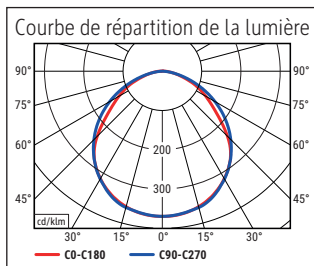

Luminaire de poste de travail LED MAULwork, réglable

- **Luminaire LED puissant**
- **Confortable : réglable en continu, 3 secteurs commutables indépendamment selon l'activité ou la consommation requise**
- **Très bien adapté pour les professionnels : idéal pour le travail en laboratoires, ateliers, bureaux d'étude et ateliers de création**
- **Extrême luminosité : 84 diodes lumineuses de puissance de type LED**
- **Tête réglable en 3 dimensions**
- **Très économique : technologie LED moderne**
- **Sigle GS pour sécurité contrôlée, concept technique de sécurité signé MAUL**
- Commutateur trois positions (diodes du devant - du derrière - toutes les diodes) sur la tête pour faciliter l'utilisation
- Agréable : diffuseur pour réduire les ombres
- Tous les commutateurs sont situés sur la tête pour faciliter l'utilisation
- Source lumineuse et appareil de commande remplaçables
- Emballage recyclable