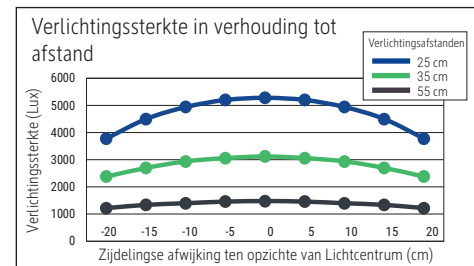

Werkpleklamp LED MAULwork, dimbaar

- **Krachtige dimbare LED lamp**
- **Traploos dimbaar, in 3 zones in te stellen, afhankelijk van de toepassing of het gewenste energieverbruik**
- **Bijzonder geschikt voor laboratoriumwerk, werkplaatsen, technische bureaus en ateliers**
- **Hoogste lichtsterkte: 84 hoog rendement LED's**
- **Bijzonder zuinig door de moderne led-techniek**
- **TUV-GS certificaat (geprüfte Sicherheit), technisch veiligheidsconcept Made by MAUL**
- Schakelaar met 3 zones (vóór, achter, alle lichtbronnen) op de kap voor eenvoudig schakelen van de zones
- De kap is driedimensionaal verstelbaar
- Diffusor zorgt voor minder schaduwwerking
- Via het bedienveld op de kap ook aan- en uit te schakelen
- Vervanging van lichtbron en voorschakelapparatuur mogelijk
- Recyclebare verpakking