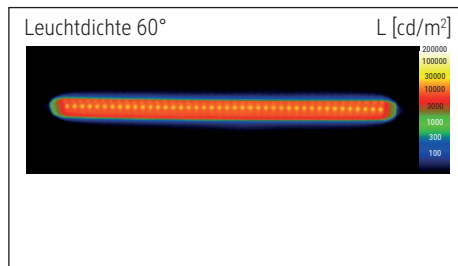

LED-Arbeitsplatzleuchte MAULwork, dimmbar

- **Leistungsstarke LED-Leuchte**
- **Komfortabel: Stufenlos dimmbar, 3 Bereiche getrennt einschaltbar je nach Tätigkeit oder Energieverbrauchswunsch**
- **Besonders geeignet für Profis: Ideal für Arbeiten in Laboren, Werkstätten, technischen Büros und Ateliers**
- **Hohe Lichtstärke: 84 Hochleistungs LEDs**
- **Dreidimensional verstellbarer Leuchtenkopf**
- **Extrem sparsam: Moderne LED-Technik**
- **GS-Zeichen, Technisches Sicherheitskonzept Made by MAUL**
- 3-Bereichs-Schalter (vorne - hinten - alle Lichtquellen) im Leuchtenkopf für bequemes Schalten
- Praktisch: Diffusor für geringen Schattenwurf
- Bedienfeld am Leuchtenkopf für bequemes An- und Ausschalten
- Austausch Lichtquelle und Betriebsgerät möglich
- Verpackung recycelbar