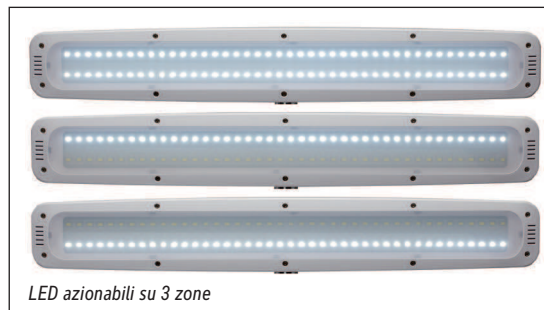

Lampada da lavoro a LED MAULwork, dimmerabile

- **La lampada a LED più potente**
- **Comoda: dimmer a regolazione continua, 3 sezioni indipendenti accendibili separatamente a seconda della potenza richiesta**
- **Adatta particolarmente per professionisti: laboratori, officine, uffici tecnici e atelier**
- **Estremamente luminosa: 84 LED ad alta luminosità**
- **Regolazione testa tridimensionale**
- **Consumo energetico estremamente basso: LED di ultima generazione**
- **Concetto di sicurezza tecnica Made by MAUL**
- Interruttore a 3 posizioni (anteriore - posteriore - tutte le fonti di luce) nella testa per una comoda commutazione
- Pratico: diffusore per una minima proiezione d'ombra
- Pannello di controllo posizionato sulla testa, comodo da azionare
- Sorgente luminosa e alimentatore sostituibili
- Confezione riciclabile