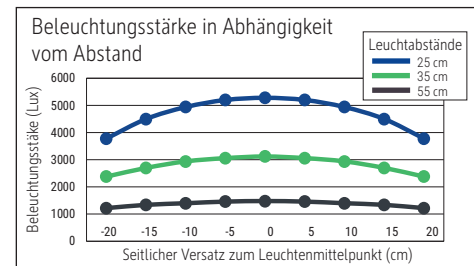

LED-Arbeitsplatzleuchte MAULwork, dimmbar

- **Leistungsstarke LED-Leuchte**
- **Komfortabel: Stufenlos dimmbar, 3 Bereiche getrennt einschaltbar je nach Tätigkeit oder Energieverbrauchswunsch**
- **Besonders geeignet für Profis: Ideal für Arbeiten in Laboren, Werkstätten, technischen Büros und Ateliers**
- **Hohe Lichtstärke: 84 Hochleistungs LEDs**
- **Dreidimensional verstellbarer Leuchtenkopf**
- **Extrem sparsam: Moderne LED-Technik**
- **GS-Zeichen, Technisches Sicherheitskonzept Made by MAUL**
- 3-Bereichs-Schalter (vorne - hinten - alle Lichtquellen) im Leuchtenkopf für bequemes Schalten
- Praktisch: Diffusor für geringen Schattenwurf
- Bedienfeld am Leuchtenkopf für bequemes An- und Ausschalten
- Austausch Lichtquelle und Betriebsgerät möglich
- Verpackung recycelbar

Beleuchtungsstärke Leuchte: 3.120 Lux bei 35 cm Abstand
 Farbtemperatur (je Lichtquelle): 6.500 Kelvin (tageslichtweiß)
 Anzahl Lichtquellen: 1
 Energieeffizienzklasse (je Lichtquelle): D (Spektrum A bis G)
 Gewichteter Energieverbrauch (je Lichtquelle): 15 kWh/1000 h
 Lebensdauer L70B50 (je Lichtquelle): 35.000 h
 Nutzlichtstrom (je Lichtquelle): 2.248 Lumen
 Fuß: Klemmfuß
 Material: Kopf: Kunststoff - Arm: Metall - Klemmfuß: Metall, Kunststoff
 Maße: Höhe: 50 cm - Kopf: 8.5 x 58 cm - Arm: Länge unten 40 cm, Länge oben 44 cm - Fuß: Klemmweite: 1 - 6.3 cm
 Bewegung: Kopf: Neigbar, Drehbar - Arm: Neigbar, Drehbar
 Position Schalter: Leuchtenkopf