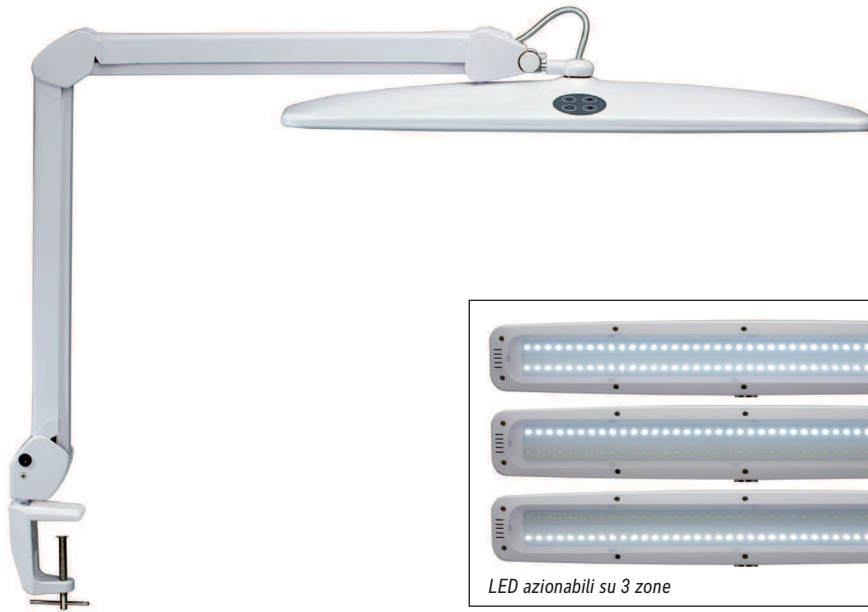

Lampada da lavoro a LED MAULwork, dimmerabile

- **La lampada a LED più potente**
- **Comoda: dimmer a regolazione continua, 3 sezioni indipendenti accendibili separatamente a seconda della potenza richiesta**
- **Adatta particolarmente per professionisti: laboratori, officine, uffici tecnici e atelier**
- **Estremamente luminosa: 84 LED ad alta luminosità**
- **Regolazione testa tridimensionale**
- **Consumo energetico estremamente basso: LED di ultima generazione**
- **Concetto di sicurezza tecnica Made by MAUL**
- Interruttore a 3 posizioni (anteriore - posteriore - tutte le fonti di luce) nella testa per una comoda commutazione
- Pratico: diffusore per una minima proiezione d'ombra
- Pannello di controllo posizionato sulla testa, comodo da azionare
- Sorgente luminosa e alimentatore sostituibili
- Confezione riciclabile