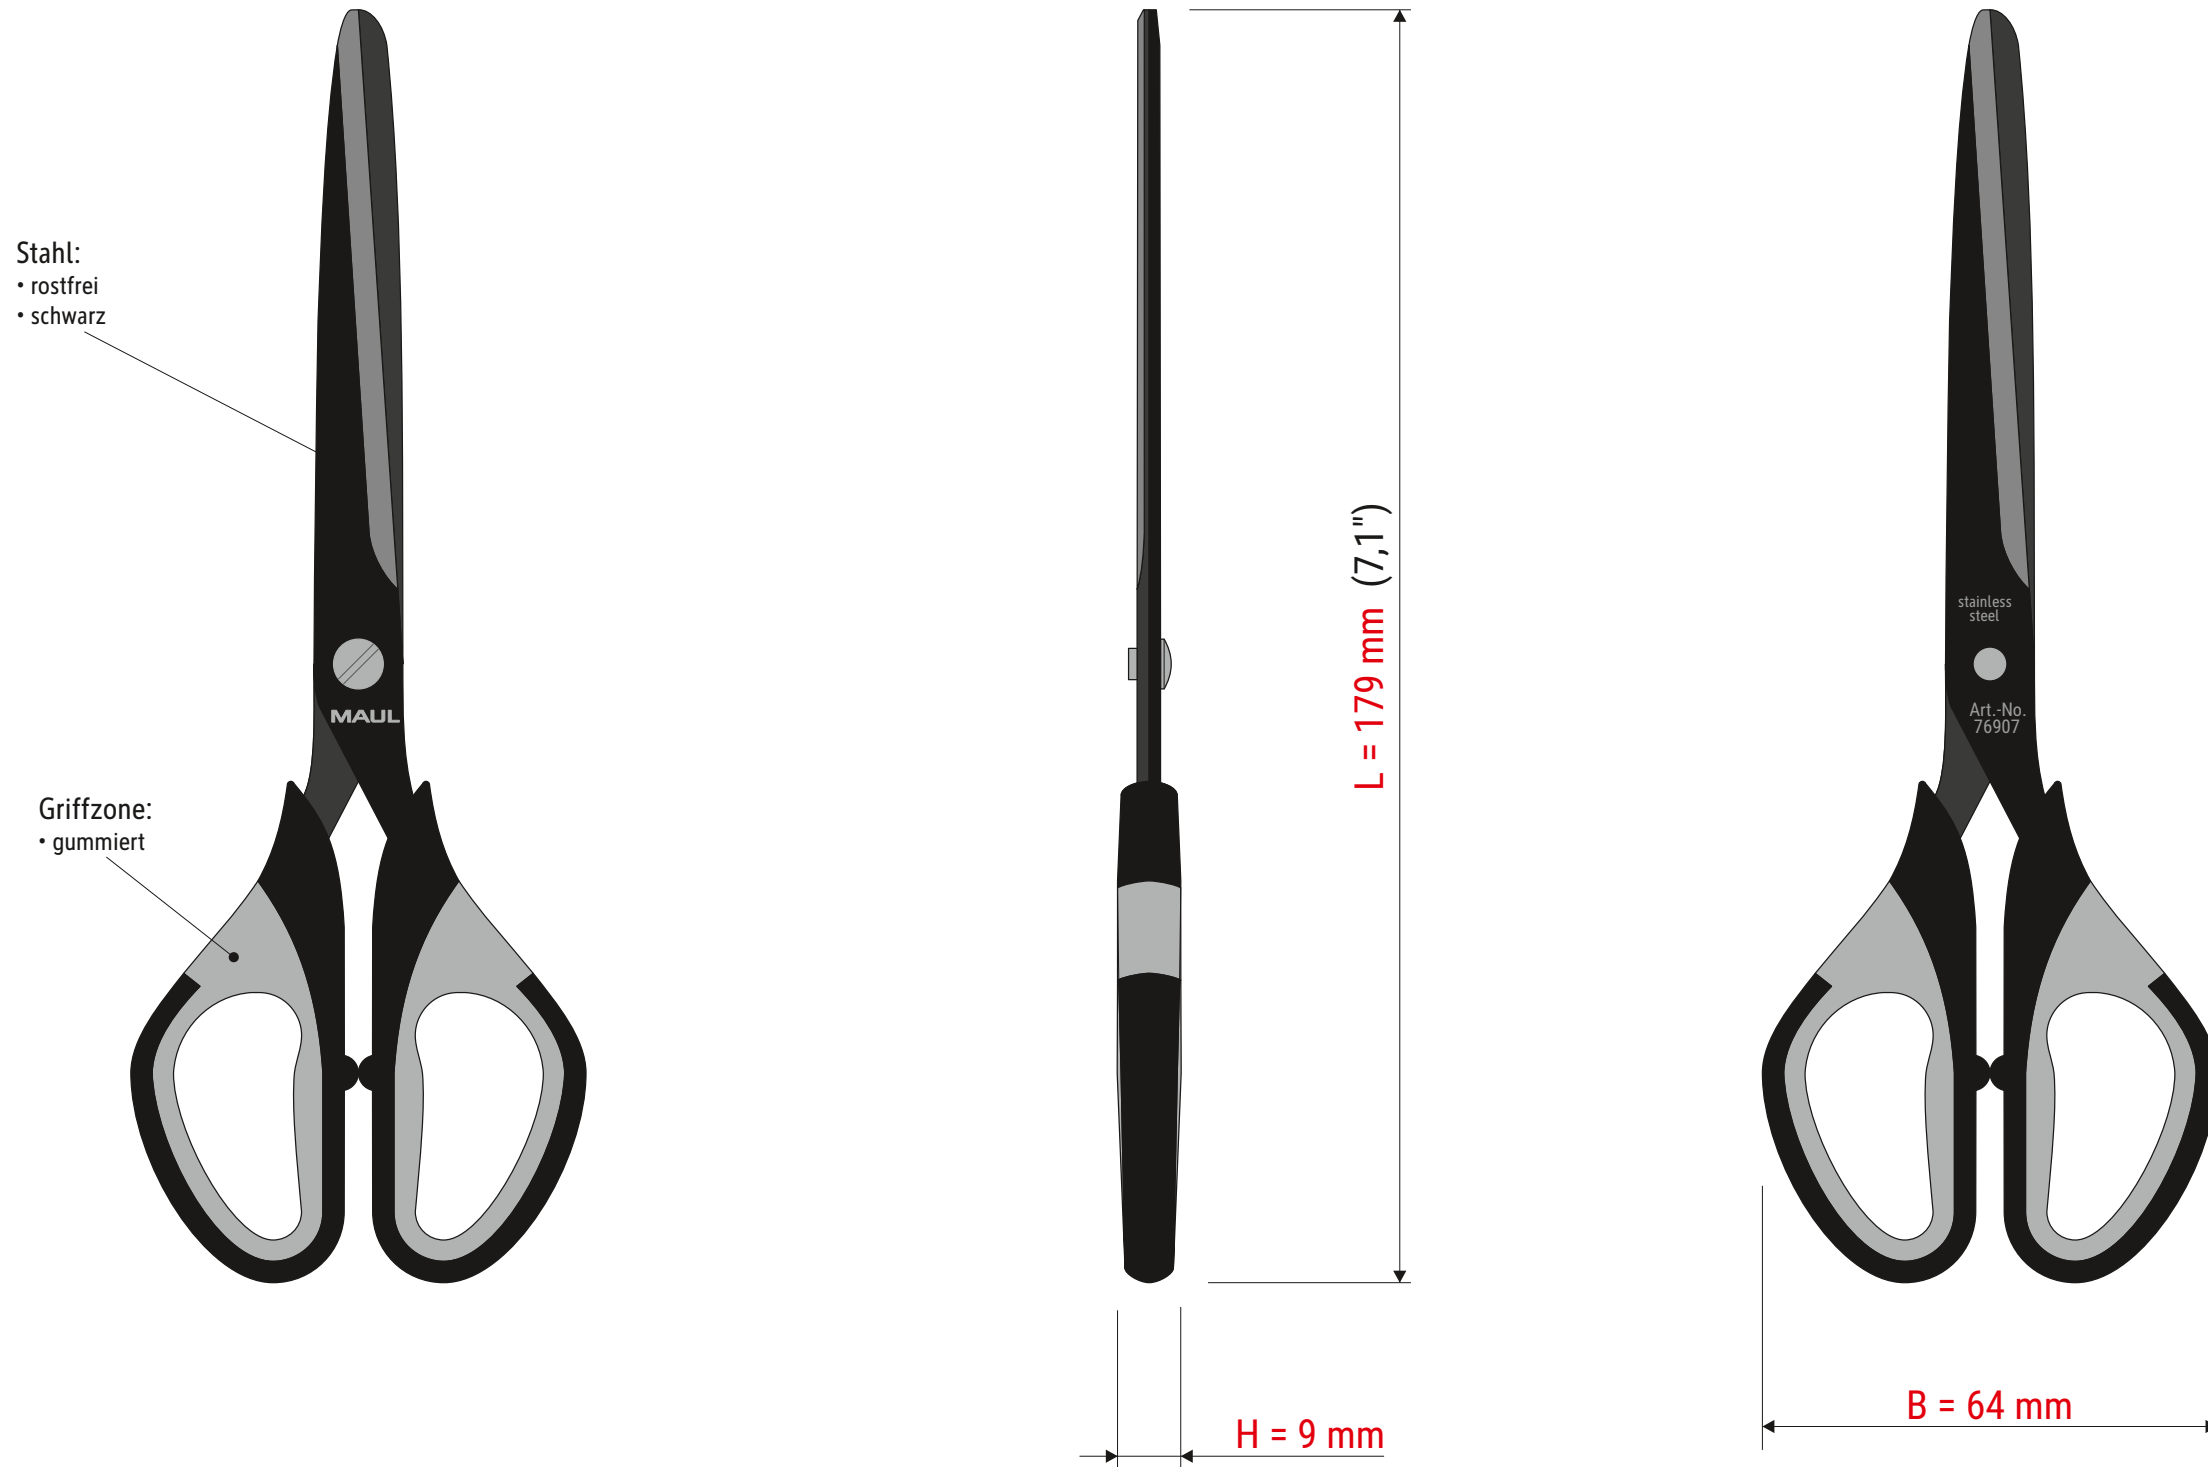

Technisches Datenblatt / Technical Datasheet

Art.-No. 76907

Abmaße Produkt: L x B x H
179 x 64 x 9 mm
Gewicht kompl.: 0,040 kg

Verp. Abmaße: L x B x H
187 x 82 x 11 mm
Gewicht kompl.: 0,050 kg