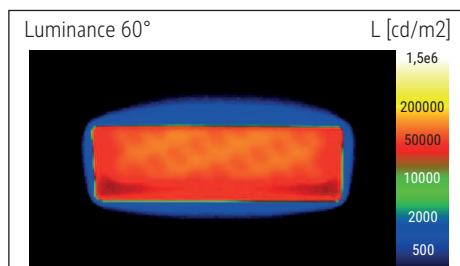

LED desk lamp MAULprimus colour vario, dim.

- **The best in terms of quality, design and sustainability**
- **Individually adjustable colour temperature and illuminance**
- **Homogeneous light distribution and optimized glare protection due to high-quality diffuser made of PMMA**
- **More powerful thanks to higher illuminance**
- **Made in Germany: Developed and produced in our national plants, 3 years guarantee**
- **Supporting biological effective lighting solutions: Colour temperature adjustable depending on the time of the day and personal needs, e.g. for increasing concentration or efficiency**
- **Elliptic-formed stainless steel spring**
- Memory function: All settings are automatically saved when the lamp is switched off, also ideal for plug connectors with main switch
- Extremely economical: Latest LED technology, long service life
- Double-checked in the MAUL test laboratory
- Design "Made by Reutershahn"
- Light source and operating device replaceable by an electrician
- Environmentally friendly recyclable packaging, free of plastic