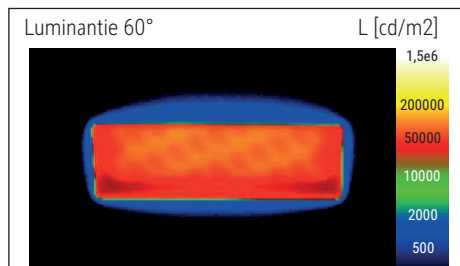

Bureaulamp LED MAULprimus colour vario, dimbaar

- Een uitstekende combinatie van kwaliteit, design en duurzaamheid
- Individueel instelbare kleurtemperatuur en lichtsterkte
- De homogene lichtverdeling en Hightech-reflectormateriaal betekenen werken zonder verblinding, de maximale lichtsterkte is gereduceerd, daardoor beter voor de ogen
- Efficiënter door de hogere lichtsterkte
- Ontwikkeld en geproduceerd in Duitsland, 3 jaar garantie
- Ondersteuning van biologische werkende lichtconcepten: kleurtemperatuur van daglicht en stemming afhankelijk maken, om bijvoorbeeld attentief te blijven of de prestatie te verhogen
- Memory functie: alle instellingen worden automatisch opgeslagen wanneer de lamp wordt uitgeschakeld
- Zeer zuinig door de moderne led-techniek
- Geen stroomverbruik in uitgeschakelde toestand
- Design "Made by Reutershahn"
- Optimaal warmte-management door groot koeloppervlakte
- Stijlvolle elliptisch gevormde veer van edelstaal
- Stabiele metalen voet, verzwaard
- Vervanging van lichtbron en voorschakelapparatuur door een gekwalificeerde elektricien
- Milieuvriendelijke recyclebare verpakking, zonder plastic