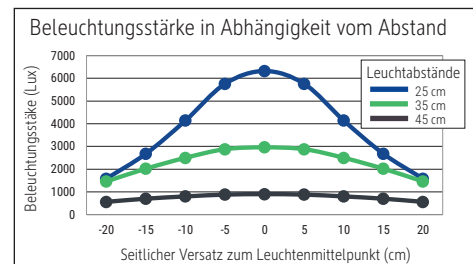

LED-Tischleuchte MAULprimus colour vario, dimmbar

- **Das Maximum an Qualität, Design und Langlebigkeit**
- **Individuell einstellbar in Farbtemperatur und Beleuchtungsstärke**
- **Homogene Lichtverteilung & optimierter Blendschutz durch hochwertigen Diffusor aus PMMA**
- **Leistungsfähiger durch höhere Beleuchtungsstärke**
- **Made in Germany: Entwickelt und gefertigt in Deutschland, Garantie 3 Jahre**
- **Biologisch wirksame Lichtkonzepte unterstützen: Farbtemperatur je nach Tageszeit und Befinden einstellbar, z. B. für erhöhte Aufmerksamkeit und Leistungsfähigkeit**
- **Design: Elliptisch geformte Edelstahlfeder**
- **Memory-Funktion: Alle Einstellungen werden beim Ausschalten automatisch gespeichert, ideal auch für Steckerleisten mit Hauptschalter**
- **Extrem sparsam: Moderne LED-Technik, lange Lebensdauer**
- **Zweifach geprüft im MAUL Prüflabor**
- **Design "Made by Reutershahn"**
- **Austausch Lichtquelle und Betriebsgerät durch eine Elektro-Fachkraft möglich**
- **Umweltschonende Verpackung recycelbar, frei von Kunststoff**