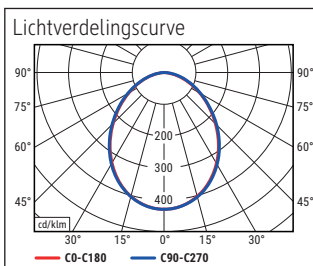

Bureaulamp LED MAULprimus colour vario, dimbaar

- Een uitstekende combinatie van kwaliteit, design en duurzaamheid
- Individueel instelbare kleurtemperatuur en lichtsterkte
- De homogene lichtverdeling en Hightech-reflectormateriaal betekenen werken zonder verblinding, de maximale lichtsterkte is gereduceerd, daardoor beter voor de ogen
- Efficiënter door de hogere lichtsterkte
- Ontwikkeld en geproduceerd in Duitsland, 3 jaar garantie
- Ondersteuning van biologische werkende lichtconcepten: kleurtemperatuur van daglicht en stemming afhankelijk maken, om bijvoorbeeld attentief te blijven of de prestatie te verhogen
- Memory functie: alle instellingen worden automatisch opgeslagen wanneer de lamp wordt uitgeschakeld
- Zeer zuinig door de moderne led-techniek
- Geen stroomverbruik in uitgeschakelde toestand
- Design "Made by Reutershahn"
- Optimaal warmte-management door groot koeloppervlakte
- Stijlvolle elliptisch gevormde veer van edelstaal
- Stabiele metalen voet, verzwaard
- Vervanging van lichtbron en voorschakelapparatuur door een gekwalificeerde elektricien
- Milieuvriendelijke recyclebare verpakking, zonder plastic