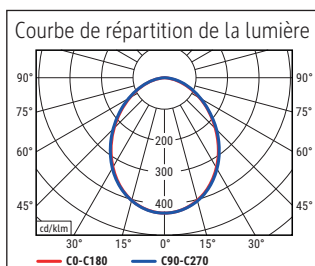

Luminaire de bureau LED MAULprimus colour vario, réglable

- **Le maximum en termes de qualité, design et durabilité**
- **Réglage individuel de la température de couleur et de l'intensité**
- **Répartition homogène de la lumière et protection améliorée contre l'éblouissement grâce à un diffuseur de haute qualité en PMMA**
- **Plus performant grâce à une augmentation de l'éclairage**
- **Made in Germany: développé et produit en Allemagne, 3 ans de garantie**
- **Concepts d'éclairage à influence biologique : température de couleur réglable selon l'heure et l'humeur, par exemple pour augmenter l'attention et la productivité**
- **Bras constitué d'un ressort elliptique en acier inoxydable**
- **Fonction mémoire : tous les ajustages sont automatiquement enregistrés lors la mise hors service du luminaire, également idéal pour des blocs multiprises à interrupteur principal**
- **Très économique : technologie LED moderne, longue durée de vie**
- **Testé deux fois par le laboratoire de contrôle MAUL**
- **Design primé " made by Reutershahn "**
- **Source lumineuse et appareil de commande remplaçables par un électricien**
- **Emballage écologique recyclable, sans plastique**