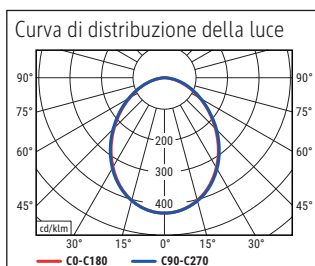

Lampada a LED da scrivania MAULprimus colour vario, dimmerabile

- **Il massimo nei termini di qualità, design e longevità**
- **Temperatura di colore e intensità di illuminazione a regolazione continua**
- **Più sicuro: distribuzione omogenea della luce e protezione antiabbagliante ottimizzata grazie al diffusore di alta qualità in PMMA, luminanza massima ridotta, quindi più delicato per gli occhi**
- **Più potente: intensità d'illuminazione aumentata**
- **Made in Germany: sviluppata e prodotta nel ns. stabilimento in Germania, garanzia 3 anni**
- **Complemento di soluzioni d'illuminazione biologica: temperatura di colore impostabile a seconda dell'ora del giorno o delle condizioni personali, per es. per aumentare l'attenzione o le prestazioni**
- Funzione memoria: tutte le impostazioni vengono salvate automaticamente allo spegnimento, ideale anche per ciabatte elettriche con interruttore
- Consumo energetico estremamente basso: LED di ultima generazione
- Zero consumo di energia quando è spento a causa dell'interruttore on/off
- Sottoposta a doppio controllo di qualità nel laboratorio interno MAUL
- Design made by Reutershahn
- Elegante dimmer a sfioramento
- Zavorra in acciaio incorporata nella base per un appoggio stabile
- Sorgente luminosa e alimentatore sostituibili da personale qualificato
- Ecologico Confezione riciclabile, privo di plastica