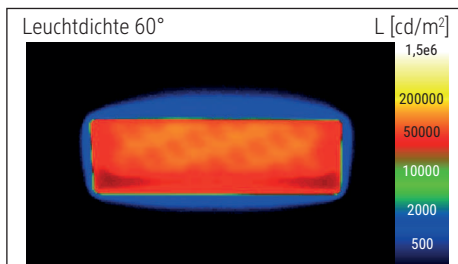

LED-Tischleuchte MAULprimus colour vario, dimmbar

- **Das Maximum an Qualität, Design und Langlebigkeit**
- **Individuell einstellbar in Farbtemperatur und Beleuchtungsstärke**
- **Homogene Lichtverteilung & optimierter Blendschutz durch hochwertigen Diffusor aus PMMA**
- **Leistungsfähiger durch höhere Beleuchtungsstärke**
- **Made in Germany: Entwickelt und gefertigt in Deutschland, Garantie 3 Jahre**
- **Biologisch wirksame Lichtkonzepte unterstützen: Farbtemperatur je nach Tageszeit und Befinden einstellbar, z. B. für erhöhte Aufmerksamkeit und Leistungsfähigkeit**
- **Design: Elliptisch geformte Edelstahlfeder**
- **Memory-Funktion: Alle Einstellungen werden beim Ausschalten automatisch gespeichert, ideal auch für Steckerleisten mit Hauptschalter**
- **Extrem sparsam: Moderne LED-Technik, lange Lebensdauer**
- **Zweifach geprüft im MAUL Prüflabor**
- **Design "Made by Reutershahn"**
- **Austausch Lichtquelle und Betriebsgerät durch eine Elektro-Fachkraft möglich**
- **Umweltschonende Verpackung recycelbar, frei von Kunststoff**