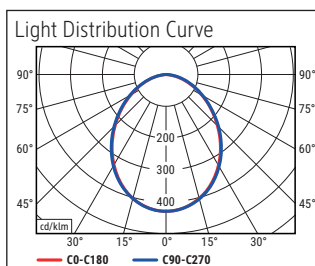

LED desk lamp MAULprimus colour vario, dim.

- **The best in terms of quality, design and sustainability**
- **Individually adjustable colour temperature and illuminance**
- **Homogeneous light distribution and optimized glare protection due to high-quality diffuser made of PMMA**
- **More powerful thanks to higher illuminance**
- **Made in Germany: Developed and produced in our national plants, 3 years guarantee**
- **Supporting biological effective lighting solutions: Colour temperature adjustable depending on the time of the day and personal needs, e.g. for increasing concentration or efficiency**
- **Elliptic-formed stainless steel spring**
- Memory function: All settings are automatically saved when the lamp is switched off, also ideal for plug connectors with main switch
- Extremely economical: Latest LED technology, long service life
- Double-checked in the MAUL test laboratory
- Design "Made by Reutershahn"
- Light source and operating device replaceable by an electrician
- Environmentally friendly recyclable packaging, free of plastic