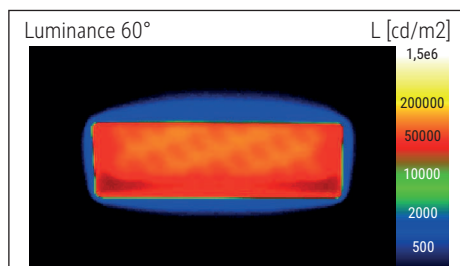

Luminaire de bureau LED MAULprimus colour vario, réglable

- **Le maximum en termes de qualité, design et durabilité**
- **Réglage individuel de la température de couleur et de l'intensité**
- **Répartition homogène de la lumière et protection améliorée contre l'éblouissement grâce à un diffuseur de haute qualité en PMMA**
- **Plus performant grâce à une augmentation de l'éclairage**
- **Made in Germany: développé et produit en Allemagne, 3 ans de garantie**
- **Concepts d'éclairage à influence biologique : température de couleur réglable selon l'heure et l'humeur, par exemple pour augmenter l'attention et la productivité**
- **Bras constitué d'un ressort elliptique en acier inoxydable**
- **Fonction mémoire : tous les ajustages sont automatiquement enregistrés lors la mise hors service du luminaire, également idéal pour des blocs multiprises à interrupteur principal**
- **Très économique : technologie LED moderne, longue durée de vie**
- **Testé deux fois par le laboratoire de contrôle MAUL**
- **Design primé " made by Reutershahn "**
- **Source lumineuse et appareil de commande remplaçables par un électricien**
- **Emballage écologique recyclable, sans plastique**