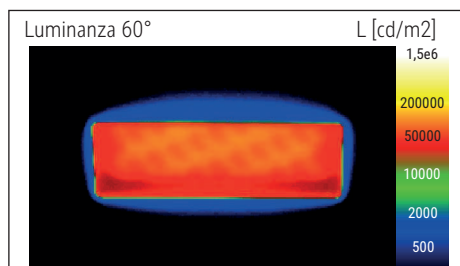

Lampada a LED da scrivania MAULprimus colour vario, dimmerabile

- **Il massimo nei termini di qualità, design e longevità**
- **Temperatura di colore e intensità di illuminazione a regolazione continua**
- **Più sicuro: distribuzione omogenea della luce e protezione antiabbagliante ottimizzata grazie al diffusore di alta qualità in PMMA, luminanza massima ridotta, quindi più delicato per gli occhi**
- **Più potente: intensità d'illuminazione aumentata**
- **Made in Germany: sviluppata e prodotta nel ns. stabilimento in Germania, garanzia 3 anni**
- **Complemento di soluzioni d'illuminazione biologica: temperatura di colore impostabile a seconda dell'ora del giorno o delle condizioni personali, per es. per aumentare l'attenzione o le prestazioni**
- Funzione memoria: tutte le impostazioni vengono salvate automaticamente allo spegnimento, ideale anche per ciabatte elettriche con interruttore
- Consumo energetico estremamente basso: LED di ultima generazione
- Zero consumo di energia quando è spento a causa dell'interruttore on/off
- Sottoposta a doppio controllo di qualità nel laboratorio interno MAUL
- Design made by Reutershahn
- Elegante dimmer a sfioramento
- Zavorra in acciaio incorporata nella base per un appoggio stabile
- Sorgente luminosa e alimentatore sostituibili da personale qualificato
- Ecologico Confezione riciclabile, privo di plastica