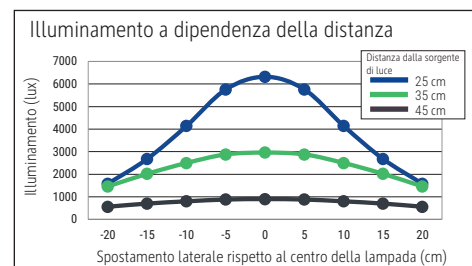

Lampada a LED da scrivania MAULprimus colour vario, dimmerabile

- **Il massimo nei termini di qualità, design e longevità**
- **Temperatura di colore e intensità di illuminazione a regolazione continua**
- **Più sicuro: distribuzione omogenea della luce e protezione antiabbagliante ottimizzata grazie al diffusore di alta qualità in PMMA, luminanza massima ridotta, quindi più delicato per gli occhi**
- **Più potente: intensità d'illuminazione aumentata**
- **Made in Germany: sviluppata e prodotta nel ns. stabilimento in Germania, garanzia 3 anni**
- **Complemento di soluzioni d'illuminazione biologica: temperatura di colore impostabile a seconda dell'ora del giorno o delle condizioni personali, per es. per aumentare l'attenzione o le prestazioni**
- Funzione memoria: tutte le impostazioni vengono salvate automaticamente allo spegnimento, ideale anche per ciabatte elettriche con interruttore
- Consumo energetico estremamente basso: LED di ultima generazione
- Zero consumo di energia quando è spento a causa dell'interruttore on/off
- Sottoposta a doppio controllo di qualità nel laboratorio interno MAUL
- Design made by Reutershahn
- Elegante dimmer a sfioramento
- Zavorra in acciaio incorporata nella base per un appoggio stabile
- Sorgente luminosa e alimentatore sostituibili da personale qualificato
- Ecologico Confezione riciclabile, privo di plastica