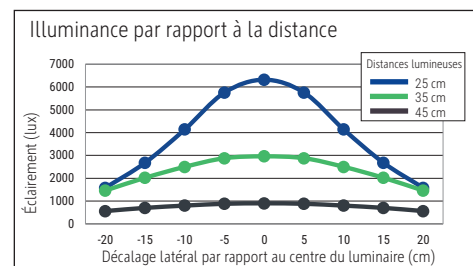

Luminaire de bureau LED MAULprimus colour vario, réglable

- **Le maximum en termes de qualité, design et durabilité**
- **Réglage individuel de la température de couleur et de l'intensité**
- **Répartition homogène de la lumière et protection améliorée contre l'éblouissement grâce à un diffuseur de haute qualité en PMMA**
- **Plus performant grâce à une augmentation de l'éclairage**
- **Made in Germany: développé et produit en Allemagne, 3 ans de garantie**
- **Concepts d'éclairage à influence biologique : température de couleur réglable selon l'heure et l'humeur, par exemple pour augmenter l'attention et la productivité**
- **Bras constitué d'un ressort elliptique en acier inoxydable**
- **Fonction mémoire : tous les ajustages sont automatiquement enregistrés lors la mise hors service du luminaire, également idéal pour des blocs multiprises à interrupteur principal**
- **Très économique : technologie LED moderne, longue durée de vie**
- **Testé deux fois par le laboratoire de contrôle MAUL**
- **Design primé " made by Reutershahn "**
- **Source lumineuse et appareil de commande remplaçables par un électricien**
- **Emballage écologique recyclable, sans plastique**