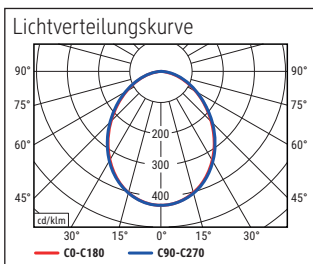

LED-Tischleuchte MAULprimus colour vario, dimmbar

- **Das Maximum an Qualität, Design und Langlebigkeit**
- **Individuell einstellbar in Farbtemperatur und Beleuchtungsstärke**
- **Homogene Lichtverteilung & optimierter Blendschutz durch hochwertigen Diffusor aus PMMA**
- **Leistungsfähiger durch höhere Beleuchtungsstärke**
- **Made in Germany: Entwickelt und gefertigt in Deutschland, Garantie 3 Jahre**
- **Biologisch wirksame Lichtkonzepte unterstützen: Farbtemperatur je nach Tageszeit und Befinden einstellbar, z. B. für erhöhte Aufmerksamkeit und Leistungsfähigkeit**
- **Design: Elliptisch geformte Edelstahlfeder**
- **Memory-Funktion: Alle Einstellungen werden beim Ausschalten automatisch gespeichert, ideal auch für Steckerleisten mit Hauptschalter**
- **Extrem sparsam: Moderne LED-Technik, lange Lebensdauer**
- **Zweifach geprüft im MAUL Prüflabor**
- **Design "Made by Reutershahn"**
- **Austausch Lichtquelle und Betriebsgerät durch eine Elektro-Fachkraft möglich**
- **Umweltschonende Verpackung recycelbar, frei von Kunststoff**