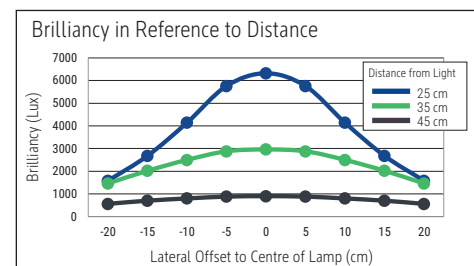

LED desk lamp MAULprimus colour vario, dim.

- **The best in terms of quality, design and sustainability**
- **Individually adjustable colour temperature and illuminance**
- **Homogeneous light distribution and optimized glare protection due to high-quality diffuser made of PMMA**
- **More powerful thanks to higher illuminance**
- **Made in Germany: Developed and produced in our national plants, 3 years guarantee**
- **Supporting biological effective lighting solutions: Colour temperature adjustable depending on the time of the day and personal needs, e.g. for increasing concentration or efficiency**
- **Elliptic-formed stainless steel spring**
- Memory function: All settings are automatically saved when the lamp is switched off, also ideal for plug connectors with main switch
- Extremely economical: Latest LED technology, long service life
- Double-checked in the MAUL test laboratory
- Design "Made by Reutershahn"
- Light source and operating device replaceable by an electrician
- Environmentally friendly recyclable packaging, free of plastic