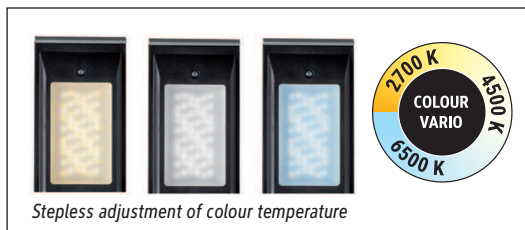

LED desk lamp MAULprimus colour vario, dim.

- **The best in terms of quality, design and sustainability**
- **Individually adjustable colour temperature and illuminance**
- **Homogeneous light distribution and optimized glare protection due to high-quality diffuser made of PMMA**
- **More powerful thanks to higher illuminance**
- **Made in Germany: Developed and produced in our national plants, 3 years guarantee**
- **Supporting biological effective lighting solutions: Colour temperature adjustable depending on the time of the day and personal needs, e.g. for increasing concentration or efficiency**
- **Elliptic-formed stainless steel spring**
- Memory function: All settings are automatically saved when the lamp is switched off, also ideal for plug connectors with main switch
- Extremely economical: Latest LED technology, long service life
- Double-checked in the MAUL test laboratory
- Design "Made by Reutershahn"
- Light source and operating device replaceable by an electrician
- Environmentally friendly recyclable packaging, free of plastic