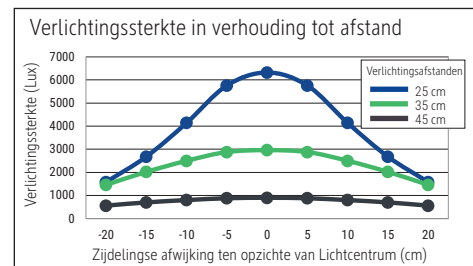

Bureaulamp LED MAULprimus colour vario, dimbaar

- Een uitstekende combinatie van kwaliteit, design en duurzaamheid
- Individueel instelbare kleurtemperatuur en lichtsterkte
- De homogene lichtverdeling en Hightech-reflectormateriaal betekenen werken zonder verblinding, de maximale lichtsterkte is gereduceerd, daardoor beter voor de ogen
- Efficiënter door de hogere lichtsterkte
- Ontwikkeld en geproduceerd in Duitsland, 3 jaar garantie
- Ondersteuning van biologische werkende lichtconcepten: kleurtemperatuur van daglicht en stemming afhankelijk maken, om bijvoorbeeld attentief te blijven of de prestatie te verhogen
- Memory functie: alle instellingen worden automatisch opgeslagen wanneer de lamp wordt uitgeschakeld
- Zeer zuinig door de moderne led-techniek
- Geen stroomverbruik in uitgeschakelde toestand
- Design "Made by Reutershahn"
- Optimaal warmte-management door groot koeloppervlakte
- Stijlvolle elliptisch gevormde veer van edelstaal
- Stabiele metalen voet, verzwaard
- Vervanging van lichtbron en voorschakelapparatuur door een gekwalificeerde elektricien
- Milieuvriendelijke recyclebare verpakking, zonder plastic