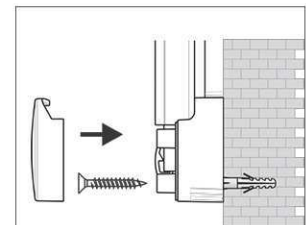

Réf	Coloris	Code EAN	Code douanier	Dimensions tableau	Dim. U.V.	Poids	U.V.
6296884	gris	4002390031714	44219910	90 x 180 cm	200 x 93 x 4,2 cm	9,6 kg	1 pce(s)

Prikborden MAULpro, structuur

1. montage-element vastschroeven

2. Board ophangen en aanpassen

3. Board aan de hoeken vastschroeven

- **Het maximale aan stabiliteit en kwaliteit**
- **Made in Germany, voorzien van het TÜV-GS certificaat TÜV Thüringen (Geprüfte Sicherheit), 3 jaar garantie**
- **Praktisch: decante structuur-oppervlakte, vervuiling nauwelijks waarneembaar**
- **Krachtig: pin-naald zit vast en houdt goed vast**
- **Hoogste stabiliteit: robuust, gewelfd profiel van zilver geëloxeerd aluminium, ca. 1,3 mm dik**
- **Gering gewicht, eenvoudige Montage: Na het ophangen kan met behulp van een gepatenteerd MAUL-excenter-element de hoogte tot 6 mm veranderd worden**
- Zowel hoog als dwars te monteren
- Structuur-oppervlakte op 10 mm stabiele kern in sandwich-techniek
- Wand wordt niet belast: Ventilatie tussen werkvlakte en wand
- Als flipover te gebruiken: met decante clip-blokhouders (art. nr. 638 73 84) gunstig uitbreidbaar, schrijfoppervlakte blijft behouden
- Tot 98 % recyclebaar, emissie-arm geproduceerd in Duitsland
- Inclusief montagemateriaal
- Recyclebare verpakking
- Ook met whiteboard- of emaille-oppervlak verkrijgbaar
- Kleuraanduiding heeft betrekking op de hoekverbindingen
- garantie: 3 jaar