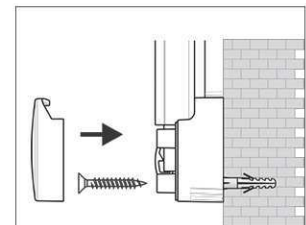

Art. No.	Colour	EAN-Code	Tariff-No.	Board size	Pack size / PU	Weight	PU
6296884	grey	4002390031714	44219910	90 x 180 cm	200 x 93 x 4,2 cm	9.6 kg	1 pc(s).

Tableau d'information MAULpro, structuré

1. visser le plot

2. accrocher le tableau et ajuster

3. visser les coins

- **Le maximum en termes de stabilité et de qualité**
- **Made in Germany, label GS TÜV Thüringen, 3 ans de garantie**
- **Pratique : la surface structurée est décente, les salissures sont peu visibles**
- **Très performant: les punaises sont bien tenues et les documents bien maintenus**
- **Solidité maximale : robuste cadre en aluminium anodisé, env. 1,3 mm d'épaisseur**
- **Faible poids, montage facile: confortable ajustement horizontal jusqu'à 6 mm après accrochage grâce aux plots excentriques brevetés MAUL**
- **Format portrait ou paysage**
- Surface structurée sur coeur en sandwich rigide de 10 mm
- Ménage le mur : l'air circule entre le tableau et le mur
- Utilisable comme chevalet de conférence : discrets cavaliers porte-bloc (réf. 638 73 84) disponibles à peu de frais en option
- Recyclable à 98%, production écologique dans nos usines locales
- Incluant le matériel de montage
- Emballage recyclable
- Le code couleur se réfère à la couleur grise des coins
- Garantie: 3 ans