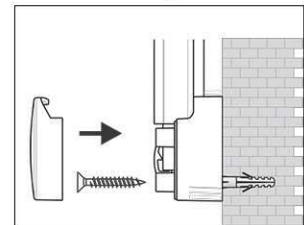

Pinboard MAULpro, struttura

- **Il massimo della stabilità e della qualità**
- **Made in Germany, marchio GS, garanzia 3 anni**
- **Pratica: la superficie testurizzata ha un look piacevole, lo sporco è difficilmente visibile**
- **Potente: il perno è ben saldo e si fissa bene**
- **Massima stabilità: robusto telaio in alluminio anodizzato argento, spesso circa 1,3 mm**
- **Peso ridotto, montaggio facile: si regola comodamente fino a 6 mm dopo essere appesa con l'elemento eccentrico brevettato MAUL**
- **Formato panorama oppure ritratto**
- Superficie strutturata su un'anima stabile di 10 mm di spessore con tecnologia a sandwich
- Non rovina le pareti: l'aria circola tra la superficie di lavoro e la parete
- Utilizzo come lavagna a fogli mobili: adattabile a prezzo conveniente con piccoli supporti a clip (art. 638 73 84), la superficie di scrittura rimane intatta
- 98% riciclabile, poco inquinante, prodotto in Germania
- Compreso il materiale di montaggio
- Confezione riciclabile
- La specifica del colore si riferisce ai giunti d'angolo in grigi
- Garanzia: 3 anni

Cod. art.	Colore	Cod. EAN	Codice doganale	Dim. bordo	Dim. imballo	Peso	Conf.
6296884	grigio	4002390031714	44219910	90 x 180 cm	200 x 93 x 4,2 cm	9,6 kg	1 pz.