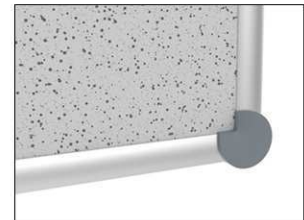

3. Screw the board tight at the corners

Pinboard MAULpro, struttura