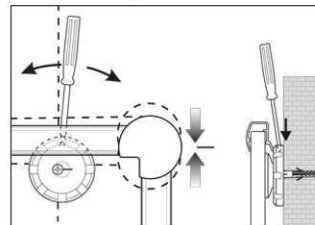

Pinboard MAULpro, struttura

- **Il massimo della stabilità e della qualità**
- **Made in Germany, marchio GS, garanzia 3 anni**
- **Pratica: la superficie testurizzata ha un look piacevole, lo sporco è difficilmente visibile**
- **Potente: il perno è ben saldo e si fissa bene**
- **Massima stabilità: robusto telaio in alluminio anodizzato argento, spesso circa 1,3 mm**
- **Peso ridotto, montaggio facile: si regola comodamente fino a 6 mm dopo essere appesa con l'elemento eccentrico brevettato MAUL**
- **Formato panorama oppure ritratto**
- Superficie strutturata su un'anima stabile di 10 mm di spessore con tecnologia a sandwich
- Non rovina le pareti: l'aria circola tra la superficie di lavoro e la parete
- Utilizzo come lavagna a fogli mobili: adattabile a prezzo conveniente con piccoli supporti a clip (art. 638 73 84), la superficie di scrittura rimane intatta
- 98% riciclabile, poco inquinante, prodotto in Germania
- Compreso il materiale di montaggio
- Confezione riciclabile
- La specifica del colore si riferisce ai giunti d'angolo in grigi
- Garanzia: 3 anni

Cod. art.	Colore	Cod. EAN	Codice doganale	Dim. bordo	Dim. imballo	Peso	Conf.
6296884	grigio	4002390031714	44219910	90 x 180 cm	200 x 93 x 4,2 cm	9,6 kg	1 pz.