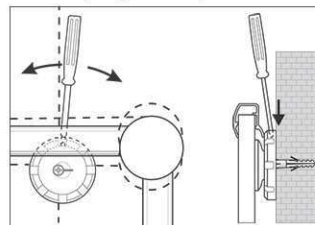

Réf	Coloris	Code EAN	Code douanier	Dimensions tableau	Dim. U.V.	Poids	U.V.
6296884	gris	4002390031714	44219910	90 x 180 cm	200 x 93 x 4,2 cm	9,6 kg	1 pce(s)

Prikborden MAULpro, structuur

1. montage-element vastschroeven

2. Board ophangen en aanpassen

3. Board aan de hoeken vastschroeven

- **Het maximale aan stabiliteit en kwaliteit**
- **Made in Germany, voorzien van het TÜV-GS certificaat TÜV Thüringen (Geprüfte Sicherheit), 3 jaar garantie**
- **Praktisch: decante structuur-oppervlakte, vervuiling nauwelijks waarneembaar**
- **Krachtig: pin-naald zit vast en houdt goed vast**
- **Hoogste stabiliteit: robuust, gewelfd profiel van zilver geëloxeerd aluminium, ca. 1,3 mm dik**
- **Gering gewicht, eenvoudige Montage: Na het ophangen kan met behulp van een gepatenteerd MAUL-excenter-element de hoogte tot 6 mm veranderd worden**
- Zowel hoog als dwars te monteren
- Structuur-oppervlakte op 10 mm stabiele kern in sandwich-techniek
- Wand wordt niet belast: Ventilatie tussen werkvlakte en wand
- Als flipover te gebruiken: met decante clip-blokhouders (art. nr. 638 73 84) gunstig uitbreidbaar, schrijfoppervlakte blijft behouden
- Tot 98 % recyclebaar, emissie-arm geproduceerd in Duitsland
- Inclusief montagemateriaal
- Recyclebare verpakking
- Ook met whiteboard- of emaille-oppervlak verkrijgbaar
- Kleuraanduiding heeft betrekking op de hoekverbindingen
- garantie: 3 jaar