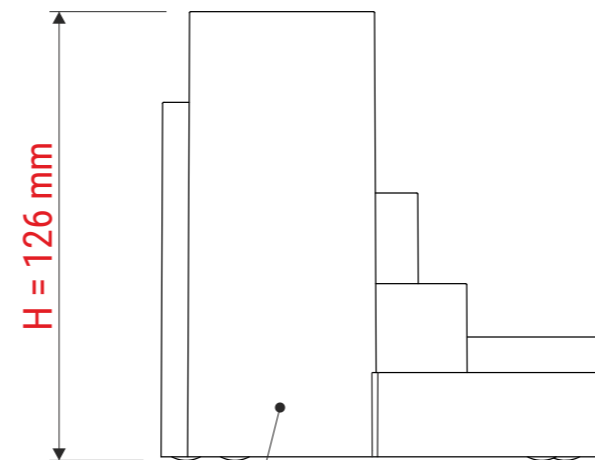

Material:
· stabiles PS

Hochglanzoberfläche

Abmaße Produkt: **L x B x H**
153 x 152 x 126 mm
Gewicht kompl.: 0,134 kg

Verp. Abmaße : L x B x H
153 x 152 x 126 mm
Gewicht kompl.: 0,136 kg