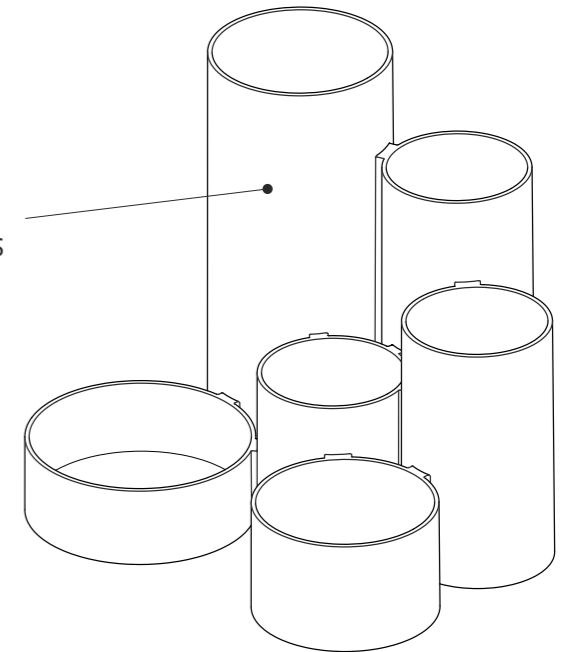

Art.-Nr.:
4115532

Art.-Nr.:
4115534

Art.-Nr.:
4115537

Art.-Nr.:
4115552

Art.-Nr.:
4115555

Art.-Nr.:
4115572

Art.-Nr.:
4115579

Art.-Nr.:
4115590

Material:
· stabiles PS

Hochglanzoberfläche

Abmaße Produkt: **L x B x H**
153 x 152 x 126 mm
Gewicht kompl.: 0,134 kg

Verp. Abmaße : L x B x H
153 x 152 x 126 mm
Gewicht kompl.: 0,136 kg