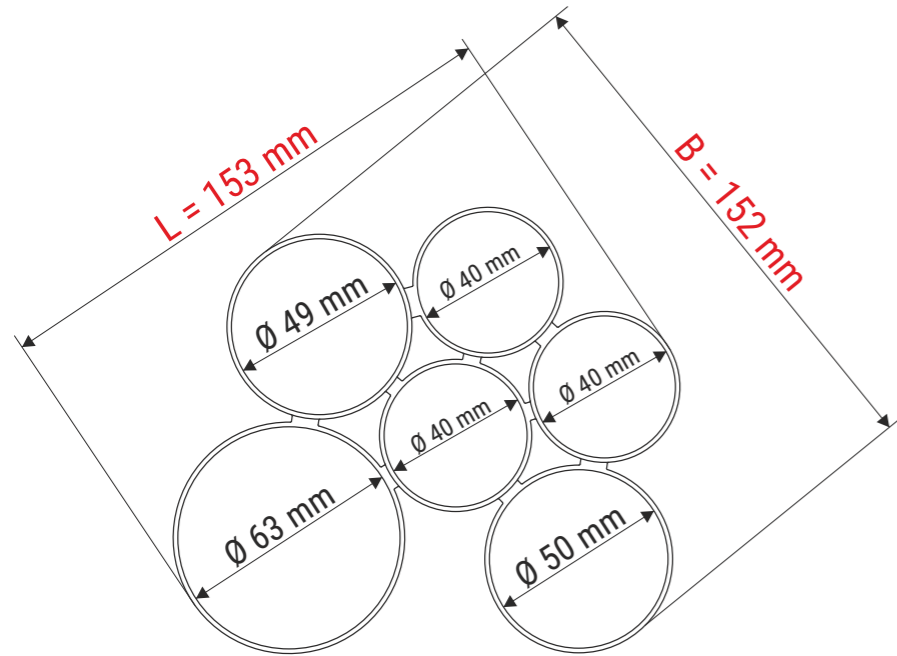

Technisches Datenblatt / Technical Datasheet

Art.-No. 41155

Art.-Nr.:
4115502

Art.-Nr.:
4115505

Art.-Nr.:
4115523

Art.-Nr.:
4115526

Art.-Nr.:
4115527

Ansicht von oben

Material:
· stabiles PS

Hochglanzoberfläche

Abmaße Produkt: **L x B x H**
153 x 152 x 126 mm
Gewicht kompl.: 0,134 kg

Verp. Abmaße : L x B x H
153 x 152 x 126 mm
Gewicht kompl.: 0,136 kg