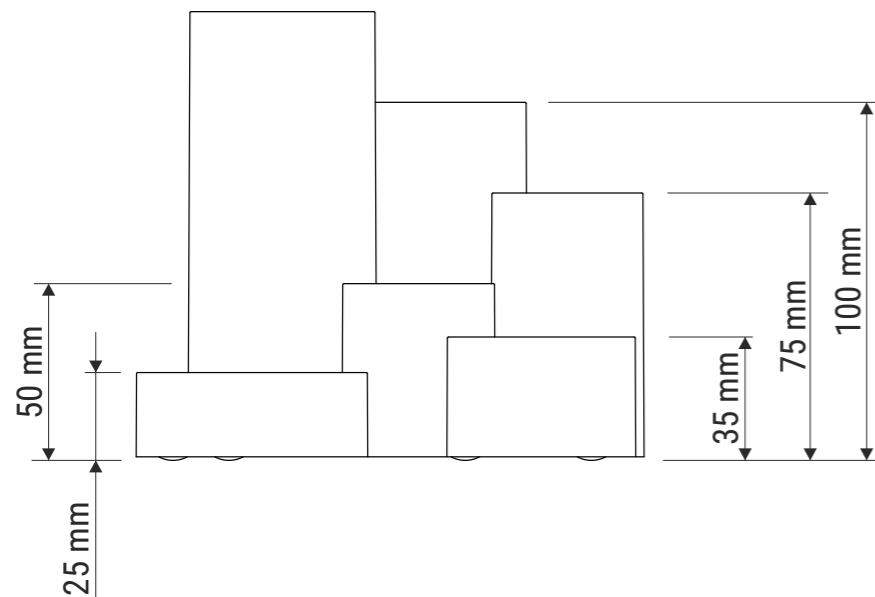

Material:
· stabiles PS

Hochglanzoberfläche

Abmaße Produkt: **L x B x H**
153 x 152 x 126 mm
Gewicht kompl.: 0,134 kg

Verp. Abmaße : L x B x H
153 x 152 x 126 mm
Gewicht kompl.: 0,136 kg