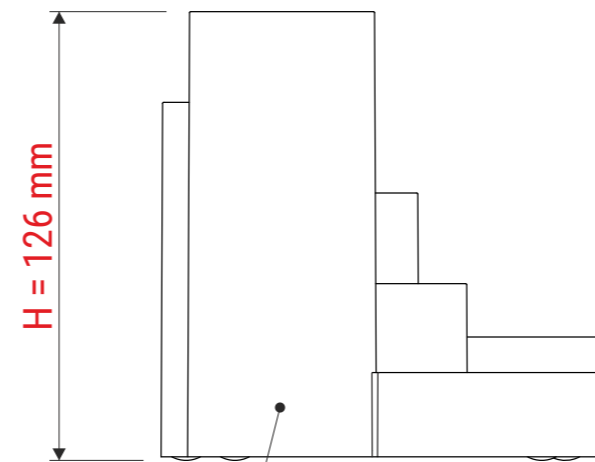

Material:
· stabiles PS

Hochglanzoberfläche

Abmaße Produkt: **L x B x H**
153 x 152 x 126 mm
Gewicht kompl.: 0,134 kg

Verp. Abmaße : L x B x H
153 x 152 x 126 mm
Gewicht kompl.: 0,136 kg