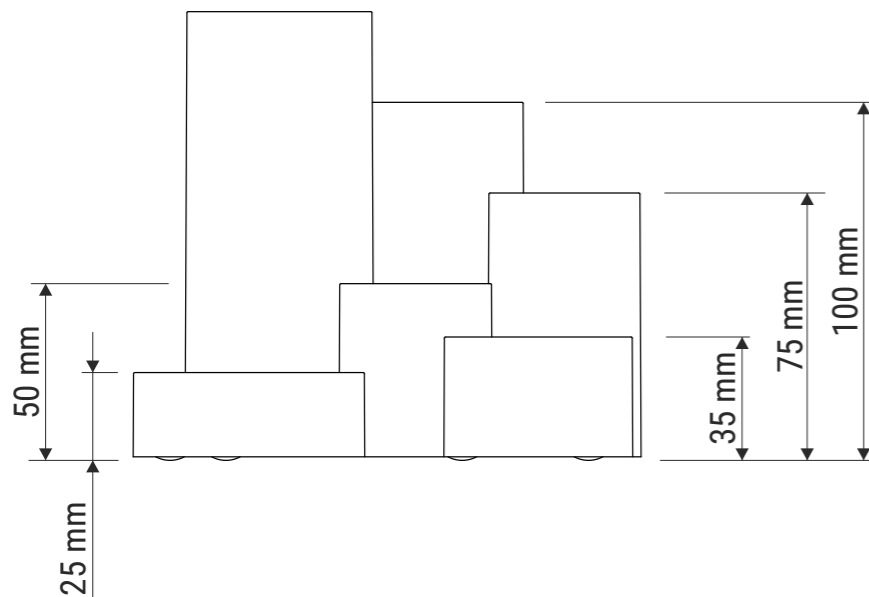

Material:
· stabiles PS

Hochglanzoberfläche

Abmaße Produkt: **L x B x H**
153 x 152 x 126 mm
Gewicht kompl.: 0,134 kg

Verp. Abmaße : L x B x H
153 x 152 x 126 mm
Gewicht kompl.: 0,136 kg