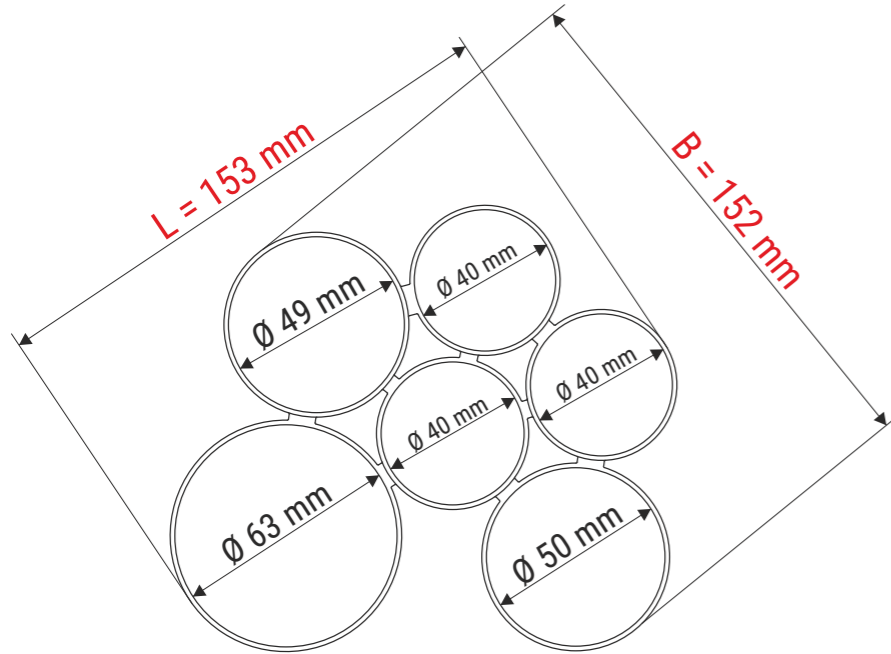

Technisches Datenblatt / Technical Datasheet

Art.-No. 41155

Art.-Nr.:
4115502

Art.-Nr.:
4115505

Art.-Nr.:
4115523

Art.-Nr.:
4115526

Art.-Nr.:
4115527

Ansicht von oben

Material:
· stabiles PS

Hochglanzoberfläche

Abmaße Produkt: **L x B x H**
153 x 152 x 126 mm
Gewicht kompl.: 0,134 kg

Verp. Abmaße : L x B x H
153 x 152 x 126 mm
Gewicht kompl.: 0,136 kg