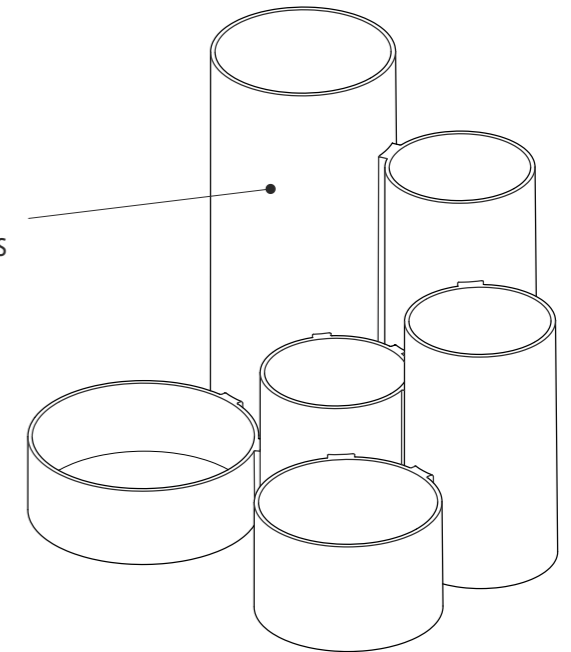

Art.-Nr.:
4115532

Art.-Nr.:
4115534

Art.-Nr.:
4115537

Art.-Nr.:
4115552

Art.-Nr.:
4115555

Art.-Nr.:
4115572

Art.-Nr.:
4115579

Art.-Nr.:
4115590

Material:
· stabiles PS

Hochglanzoberfläche

Abmaße Produkt: **L x B x H**
153 x 152 x 126 mm
Gewicht kompl.: 0,134 kg

Verp. Abmaße : L x B x H
153 x 152 x 126 mm
Gewicht kompl.: 0,136 kg