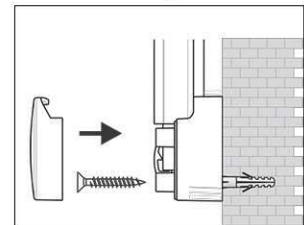

Pinboard MAULpro, struttura

- **Il massimo della stabilità e della qualità**
- **Made in Germany, marchio GS, garanzia 3 anni**
- **Pratica: la superficie testurizzata ha un look piacevole, lo sporco è difficilmente visibile**
- **Potente: il perno è ben saldo e si fissa bene**
- **Massima stabilità: robusto telaio in alluminio anodizzato argento, spesso circa 1,3 mm**
- **Peso ridotto, montaggio facile: si regola comodamente fino a 6 mm dopo essere appesa con l'elemento eccentrico brevettato MAUL**
- **Formato panorama oppure ritratto**
- Superficie strutturata su un'anima stabile di 10 mm di spessore con tecnologia a sandwich
- Non rovina le pareti: l'aria circola tra la superficie di lavoro e la parete
- Utilizzo come lavagna a fogli mobili: adattabile a prezzo conveniente con piccoli supporti a clip (art. 638 73 84), la superficie di scrittura rimane intatta
- 98% riciclabile, poco inquinante, prodotto in Germania
- Compreso il materiale di montaggio
- Confezione riciclabile
- La specifica del colore si riferisce ai giunti d'angolo in grigi
- Garanzia: 3 anni

Cod. art.	Colore	Cod. EAN	Codice doganale	Dim. bordo	Dim. imballo	Peso	Conf.
6293884	grigio	4002390031691	44219910	60 x 90 cm	93 x 79 x 4 cm	3,97 kg	1 pz.