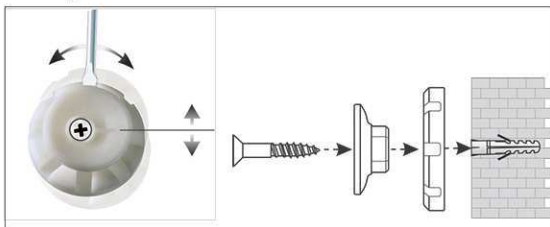

Prikborden MAULpro, structuur

- **Het maximale aan stabiliteit en kwaliteit**
- **Made in Germany, voorzien van het TÜV-GS certificaat TÜV Thüringen (Geprüfte Sicherheit), 3 jaar garantie**
- **Praktisch: decante structuur-oppervlakte, vervuiling nauwelijks waarneembaar**
- **Krachtig: pin-naald zit vast en houdt goed vast**
- **Hoogste stabiliteit: robuust, gewelfd profiel van zilver geëloxeerd aluminium, ca. 1,3 mm dik**
- **Gering gewicht, eenvoudige Montage: Na het ophangen kan met behulp van een gepatenteerd MAUL-excenter-element de hoogte tot 6 mm veranderd worden**
- Zowel hoog als dwars te monteren
- Structuur-oppervlakte op 10 mm stabiele kern in sandwich-techniek
- Wand wordt niet belast: Ventilatie tussen werkvlakte en wand
- Als flipover te gebruiken: met decante clip-blokhouders (art. nr. 638 73 84) gunstig uitbreidbaar, schrijfoppervlakte blijft behouden
- Tot 98 % recyclebaar, emissie-arm geproduceerd in Duitsland
- Inclusief montagemateriaal
- Recyclebare verpakking
- Ook met whiteboard- of emaille-oppervlak verkrijgbaar
- Kleuraanduiding heeft betrekking op de hoekverbindingen
- garantie: 3 jaar

Art. nr.	Kleur	EAN-Code	Dounanecode	Maten board	Verpakkingsmaat / VE	Gewicht	VE
6293884	grijs	4002390031691	44219910	60 x 90 cm	93 x 79 x 4 cm	3,97 kg	1 pc(s).