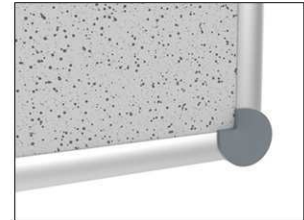

3. Screw the board tight at the corners

Pinboard MAULpro, structure