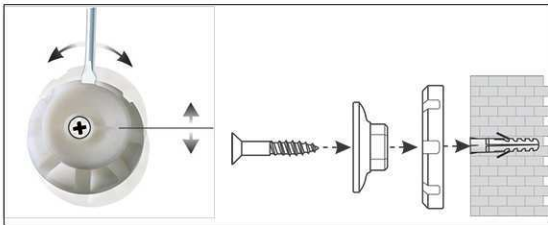

Pinnboard MAULpro, Struktur

1. Montage-Element anschrauben

2. Board einhängen und justieren

3. Board an den Ecken festschrauben

- **Das Maximum an Stabilität und Qualität**
- **Made in Germany, GS-Zeichen TÜV Thüringen, Garantie 3 Jahre**
- **Praktisch: Struktur-Oberfläche wirkt dezent, Verschmutzungen kaum sichtbar**
- **Leistungsstark: Die Pinn-Nadel sitzt fest und fixiert gut**
- **Höchste Stabilität: Robustes Rahmenprofil aus silbereloxiertem Aluminium, ca. 1,3 mm stark**
- **Geringes Gewicht, leichte Montage: Bequem nach dem Aufhängen bis zu 6 mm nachjustieren mit patentiertem MAUL-Exzenter-Element**
- **Quer- oder Hochformat**
- Struktur-Oberfläche auf 10 mm starkem formstabilen Kern in Sandwich-Technik
- Schont die Wand: Zwischen Arbeitsfläche und Wand zirkuliert Luft
- Als Flipchart nutzen: Mit dezenten Clip-Blockhaltern (Art.-Nr. 638 73 84) günstig nachrüstbar, Schreibfläche bleibt erhalten
- Zu 98% recycelbar, schadstoffarm gefertigt am Standort Deutschland
- Inklusive Montagematerial
- Verpackung recycelbar
- Farbangabe bezieht sich auf die Eckverbindungen in grau
- Garantie: 3 Jahre