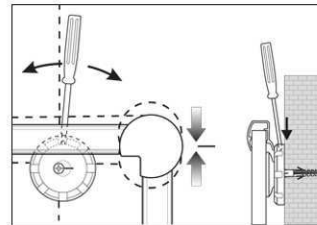

Pinnboard MAULpro, Struktur

1. Montage-Element anschrauben

2. Board einhängen und justieren

3. Board an den Ecken festschrauben

- **Das Maximum an Stabilität und Qualität**
- **Made in Germany, GS-Zeichen TÜV Thüringen, Garantie 3 Jahre**
- **Praktisch: Struktur-Oberfläche wirkt dezent, Verschmutzungen kaum sichtbar**
- **Leistungsstark: Die Pinn-Nadel sitzt fest und fixiert gut**
- **Höchste Stabilität: Robustes Rahmenprofil aus silbereloxiertem Aluminium, ca. 1,3 mm stark**
- **Geringes Gewicht, leichte Montage: Bequem nach dem Aufhängen bis zu 6 mm nachjustieren mit patentiertem MAUL-Exzenter-Element**
- **Quer- oder Hochformat**
- Struktur-Oberfläche auf 10 mm starkem formstabilen Kern in Sandwich-Technik
- Schont die Wand: Zwischen Arbeitsfläche und Wand zirkuliert Luft
- Als Flipchart nutzen: Mit dezenten Clip-Blockhaltern (Art.-Nr. 638 73 84) günstig nachrüstbar, Schreibfläche bleibt erhalten
- Zu 98% recycelbar, schadstoffarm gefertigt am Standort Deutschland
- Inklusive Montagematerial
- Verpackung recycelbar
- Farbangabe bezieht sich auf die Eckverbindungen in grau
- Garantie: 3 Jahre