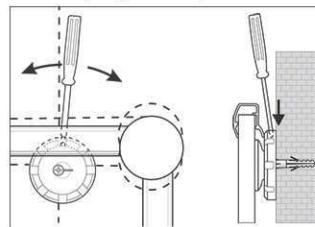

Réf	Coloris	Code EAN	Code douanier	Dimensions tableau	Dim. U.V.	Poids	U.V.
6293884	gris	4002390031691	44219910	60 x 90 cm	93 x 79 x 4 cm	3,97 kg	1 pce(s)

Prikborden MAULpro, structuur

1. montage-element vastschroeven

2. Board ophangen en aanpassen

3. Board aan de hoeken vastschroeven

- **Het maximale aan stabiliteit en kwaliteit**
- **Made in Germany, voorzien van het TÜV-GS certificaat TÜV Thüringen (Geprüfte Sicherheit), 3 jaar garantie**
- **Praktisch: decante structuur-oppervlakte, vervuiling nauwelijks waarneembaar**
- **Krachtig: pin-naald zit vast en houdt goed vast**
- **Hoogste stabiliteit: robuust, gewelfd profiel van zilver geëloxeerd aluminium, ca. 1,3 mm dik**
- **Gering gewicht, eenvoudige Montage: Na het ophangen kan met behulp van een gepatenteerd MAUL-excenter-element de hoogte tot 6 mm veranderd worden**
- Zowel hoog als dwars te monteren
- Structuur-oppervlakte op 10 mm stabiele kern in sandwich-techniek
- Wand wordt niet belast: Ventilatie tussen werkvlakte en wand
- Als flipover te gebruiken: met decante clip-blokhouders (art. nr. 638 73 84) gunstig uitbreidbaar, schrijfoppervlakte blijft behouden
- Tot 98 % recyclebaar, emissie-arm geproduceerd in Duitsland
- Inclusief montagemateriaal
- Recyclebare verpakking
- Ook met whiteboard- of emaille-oppervlak verkrijgbaar
- Kleuraanduiding heeft betrekking op de hoekverbindingen
- garantie: 3 jaar