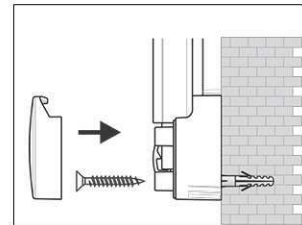

Pinnboard MAULpro, Struktur

1. Montage-Element anschrauben

2. Board einhängen und justieren

3. Board an den Ecken festschrauben

- **Das Maximum an Stabilität und Qualität**
- **Made in Germany, GS-Zeichen TÜV Thüringen, Garantie 3 Jahre**
- **Praktisch: Struktur-Oberfläche wirkt dezent, Verschmutzungen kaum sichtbar**
- **Leistungsstark: Die Pinn-Nadel sitzt fest und fixiert gut**
- **Höchste Stabilität: Robustes Rahmenprofil aus silbereloxiertem Aluminium, ca. 1,3 mm stark**
- **Geringes Gewicht, leichte Montage: Bequem nach dem Aufhängen bis zu 6 mm nachjustieren mit patentiertem MAUL-Exzenter-Element**
- **Quer- oder Hochformat**
- Struktur-Oberfläche auf 10 mm starkem formstabilen Kern in Sandwich-Technik
- Schont die Wand: Zwischen Arbeitsfläche und Wand zirkuliert Luft
- Als Flipchart nutzen: Mit dezenten Clip-Blockhaltern (Art.-Nr. 638 73 84) günstig nachrüstbar, Schreibfläche bleibt erhalten
- Zu 98% recycelbar, schadstoffarm gefertigt am Standort Deutschland
- Inklusive Montagematerial
- Verpackung recycelbar
- Farbangabe bezieht sich auf die Eckverbindungen in grau
- Garantie: 3 Jahre