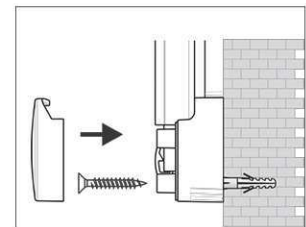

Réf	Coloris	Code EAN	Code douanier	Dimensions tableau	Dim. U.V.	Poids	U.V.
6293884	gris	4002390031691	44219910	60 x 90 cm	93 x 79 x 4 cm	3,97 kg	1 pce(s)

Prikborden MAULpro, structuur

1. montage-element vastschroeven

2. Board ophangen en aanpassen

3. Board aan de hoeken vastschroeven

- **Het maximale aan stabiliteit en kwaliteit**
- **Made in Germany, voorzien van het TÜV-GS certificaat TÜV Thüringen (Geprüfte Sicherheit), 3 jaar garantie**
- **Praktisch: decante structuur-oppervlakte, vervuiling nauwelijks waarneembaar**
- **Krachtig: pin-naald zit vast en houdt goed vast**
- **Hoogste stabiliteit: robuust, gewelfd profiel van zilver geëloxeerd aluminium, ca. 1,3 mm dik**
- **Gering gewicht, eenvoudige Montage: Na het ophangen kan met behulp van een gepatenteerd MAUL-excenter-element de hoogte tot 6 mm veranderd worden**
- Zowel hoog als dwars te monteren
- Structuur-oppervlakte op 10 mm stabiele kern in sandwich-techniek
- Wand wordt niet belast: Ventilatie tussen werkvlakte en wand
- Als flipover te gebruiken: met decante clip-blokhouders (art. nr. 638 73 84) gunstig uitbreidbaar, schrijfoppervlakte blijft behouden
- Tot 98 % recyclebaar, emissie-arm geproduceerd in Duitsland
- Inclusief montagemateriaal
- Recyclebare verpakking
- Ook met whiteboard- of emaille-oppervlak verkrijgbaar
- Kleuraanduiding heeft betrekking op de hoekverbindingen
- garantie: 3 jaar