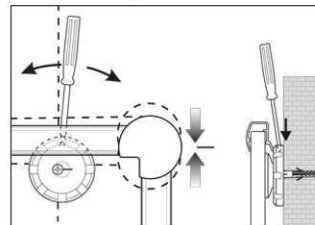

Pinboard MAULpro, struttura

- **Il massimo della stabilità e della qualità**
- **Made in Germany, marchio GS, garanzia 3 anni**
- **Pratica: la superficie testurizzata ha un look piacevole, lo sporco è difficilmente visibile**
- **Potente: il perno è ben saldo e si fissa bene**
- **Massima stabilità: robusto telaio in alluminio anodizzato argento, spesso circa 1,3 mm**
- **Peso ridotto, montaggio facile: si regola comodamente fino a 6 mm dopo essere appesa con l'elemento eccentrico brevettato MAUL**
- **Formato panorama oppure ritratto**
- Superficie strutturata su un'anima stabile di 10 mm di spessore con tecnologia a sandwich
- Non rovina le pareti: l'aria circola tra la superficie di lavoro e la parete
- Utilizzo come lavagna a fogli mobili: adattabile a prezzo conveniente con piccoli supporti a clip (art. 638 73 84), la superficie di scrittura rimane intatta
- 98% riciclabile, poco inquinante, prodotto in Germania
- Compreso il materiale di montaggio
- Confezione riciclabile
- La specifica del colore si riferisce ai giunti d'angolo in grigi
- Garanzia: 3 anni

Cod. art.	Colore	Cod. EAN	Codice doganale	Dim. bordo	Dim. imballo	Peso	Conf.
6293884	grigio	4002390031691	44219910	60 x 90 cm	93 x 79 x 4 cm	3,97 kg	1 pz.