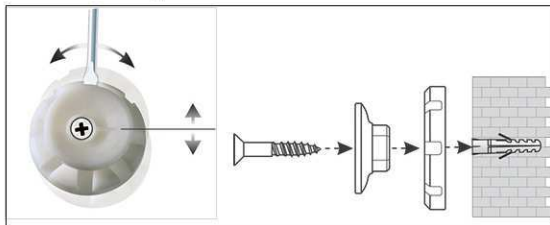

Pinboard MAULpro, struttura

- **Il massimo della stabilità e della qualità**
- **Made in Germany, marchio GS, garanzia 3 anni**
- **Pratica: la superficie testurizzata ha un look piacevole, lo sporco è difficilmente visibile**
- **Potente: il perno è ben saldo e si fissa bene**
- **Massima stabilità: robusto telaio in alluminio anodizzato argento, spesso circa 1,3 mm**
- **Peso ridotto, montaggio facile: si regola comodamente fino a 6 mm dopo essere appesa con l'elemento eccentrico brevettato MAUL**
- **Formato panorama oppure ritratto**
- Superficie strutturata su un'anima stabile di 10 mm di spessore con tecnologia a sandwich
- Non rovina le pareti: l'aria circola tra la superficie di lavoro e la parete
- Utilizzo come lavagna a fogli mobili: adattabile a prezzo conveniente con piccoli supporti a clip (art. 638 73 84), la superficie di scrittura rimane intatta
- 98% riciclabile, poco inquinante, prodotto in Germania
- Compreso il materiale di montaggio
- Confezione riciclabile
- La specifica del colore si riferisce ai giunti d'angolo in grigi
- Garanzia: 3 anni

Cod. art.	Colore	Cod. EAN	Codice doganale	Dim. bordo	Dim. imballo	Peso	Conf.
6293884	grigio	4002390031691	44219910	60 x 90 cm	93 x 79 x 4 cm	3,97 kg	1 pz.