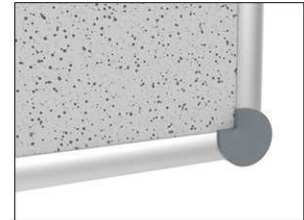

3. Screw the board tight at the corners

Pinboard MAULpro, struttura