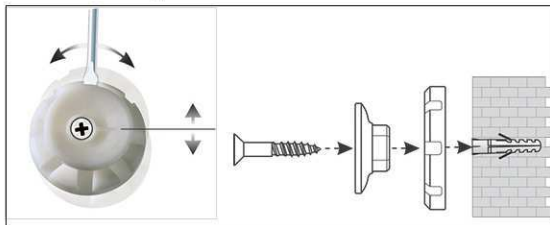

Pinboard MAULpro, structure

- **The best in terms of stability and quality**
- **Made in Germany, GS Label (tested security) TÜV Thüringen, 3-year guarantee**
- **Convenient: the surface is discreet, dirt is nearly invisible**
- **Strong performance: the pins are tightly pinned and ensure a good holding**
- **Highest stability: strong silver anodised aluminium frame, thickness approx. 1,3 mm**
- **Low weight, easy mounting: easy adjustment up to 6 mm after mounting by means of patented MAUL eccentric elements**
- **Landscape or portrait format**
- Cork surface on 10 mm stable kernel made in sandwich technique
- Wall friendly: air can circulate between wall and board
- Can be used as flipchart: economic upgrade with discreet flipchart pad holders (Art.-No. 638 73 84)
- Can be recycled to 98%, low emission production in our national plant
- Including mounting material
- Recyclable packaging
- Colour code refers to the grey corner joint
- Guarantee: 3 years

Art. No.	Colour	EAN-Code	Tariff-No.	Board size	Pack size / PU	Weight	PU
6293884	grey	4002390031691	44219910	60 x 90 cm	93 x 79 x 4 cm	3.97 kg	1 pc(s).