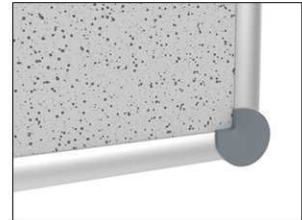

Pinnboard MAULpro, Struktur

1. Montage-Element anschrauben

2. Board einhängen und justieren

3. Board an den Ecken festschrauben

- **Das Maximum an Stabilität und Qualität**
- **Made in Germany, GS-Zeichen TÜV Thüringen, Garantie 3 Jahre**
- **Praktisch: Struktur-Oberfläche wirkt dezent, Verschmutzungen kaum sichtbar**
- **Leistungsstark: Die Pinn-Nadel sitzt fest und fixiert gut**
- **Höchste Stabilität: Robustes Rahmenprofil aus silbereloxiertem Aluminium, ca. 1,3 mm stark**
- **Geringes Gewicht, leichte Montage: Bequem nach dem Aufhängen bis zu 6 mm nachjustieren mit patentiertem MAUL-Exzenter-Element**
- **Quer- oder Hochformat**
- Struktur-Oberfläche auf 10 mm starkem formstabilen Kern in Sandwich-Technik
- Schont die Wand: Zwischen Arbeitsfläche und Wand zirkuliert Luft
- Als Flipchart nutzen: Mit dezenten Clip-Blockhaltern (Art.-Nr. 638 73 84) günstig nachrüstbar, Schreibfläche bleibt erhalten
- Zu 98% recycelbar, schadstoffarm gefertigt am Standort Deutschland
- Inklusive Montagematerial
- Verpackung recycelbar
- Farbangabe bezieht sich auf die Eckverbindungen in grau
- Garantie: 3 Jahre