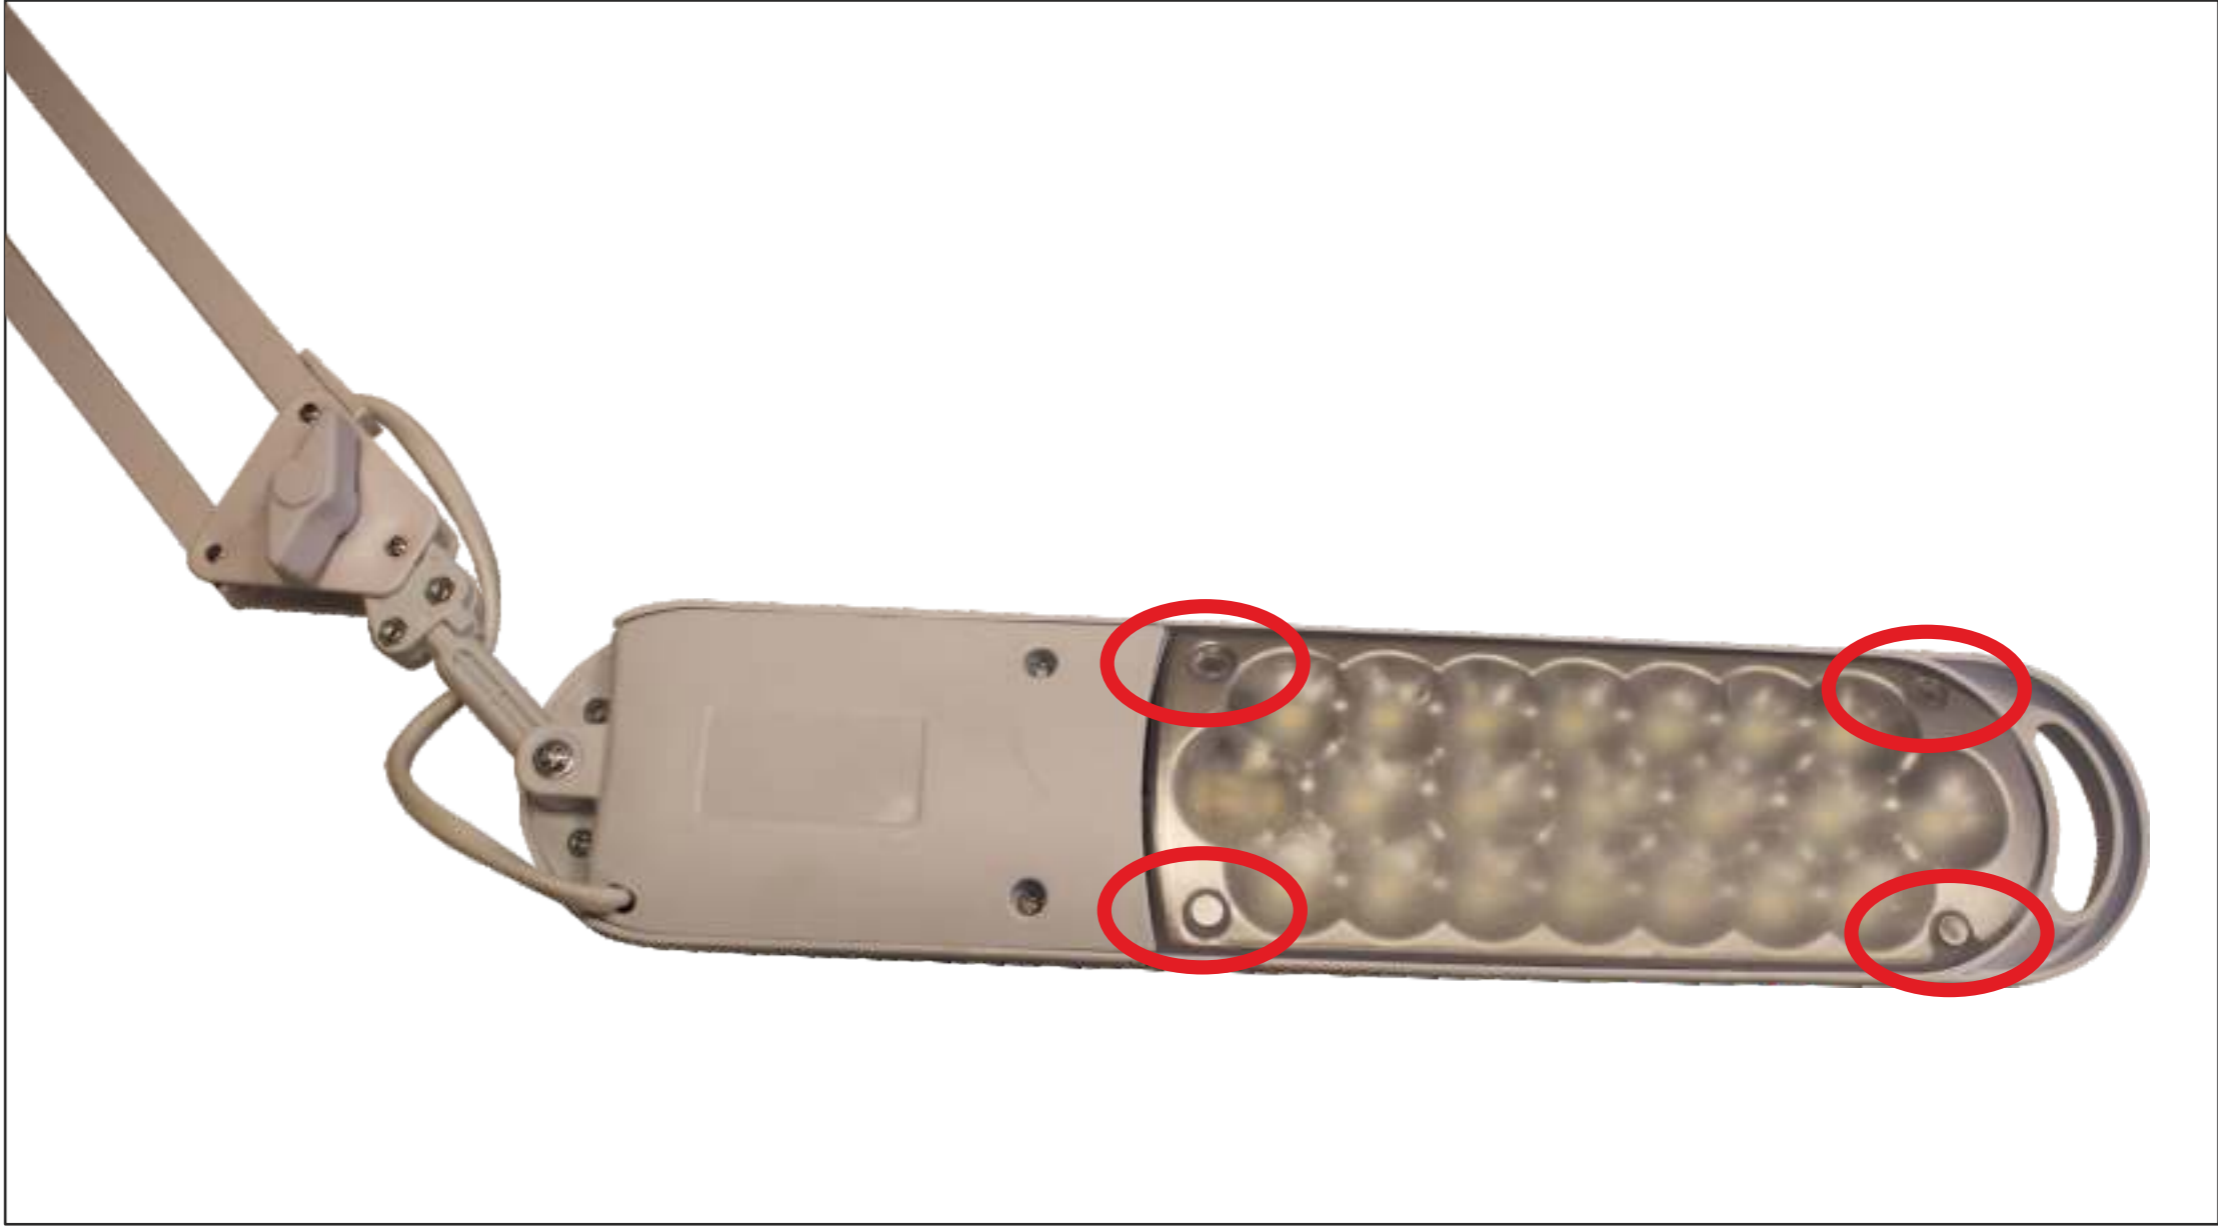

# MAULatlantic LED 820 36

1 x

4 x

**Art.-No.: 8203509.200**