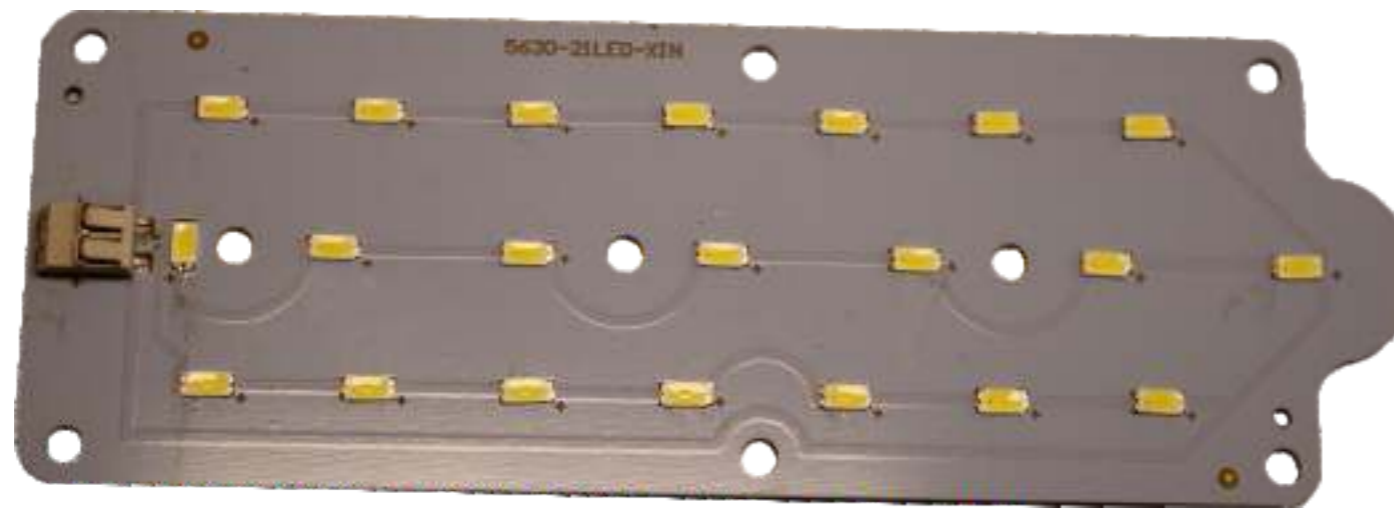

# MAULatlantic LED 820 36

1 x

4 x

**Art.-No.: 8203509.200**