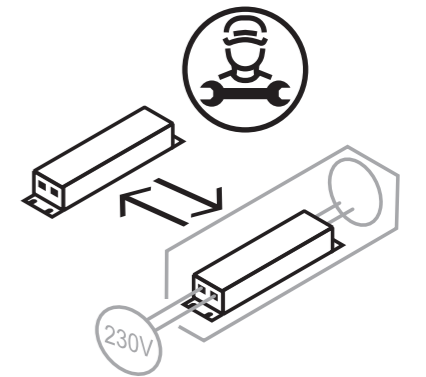

# MAULatlantic LED 820 36

1 x

4 x

**Art.-No.: 8203509.200**