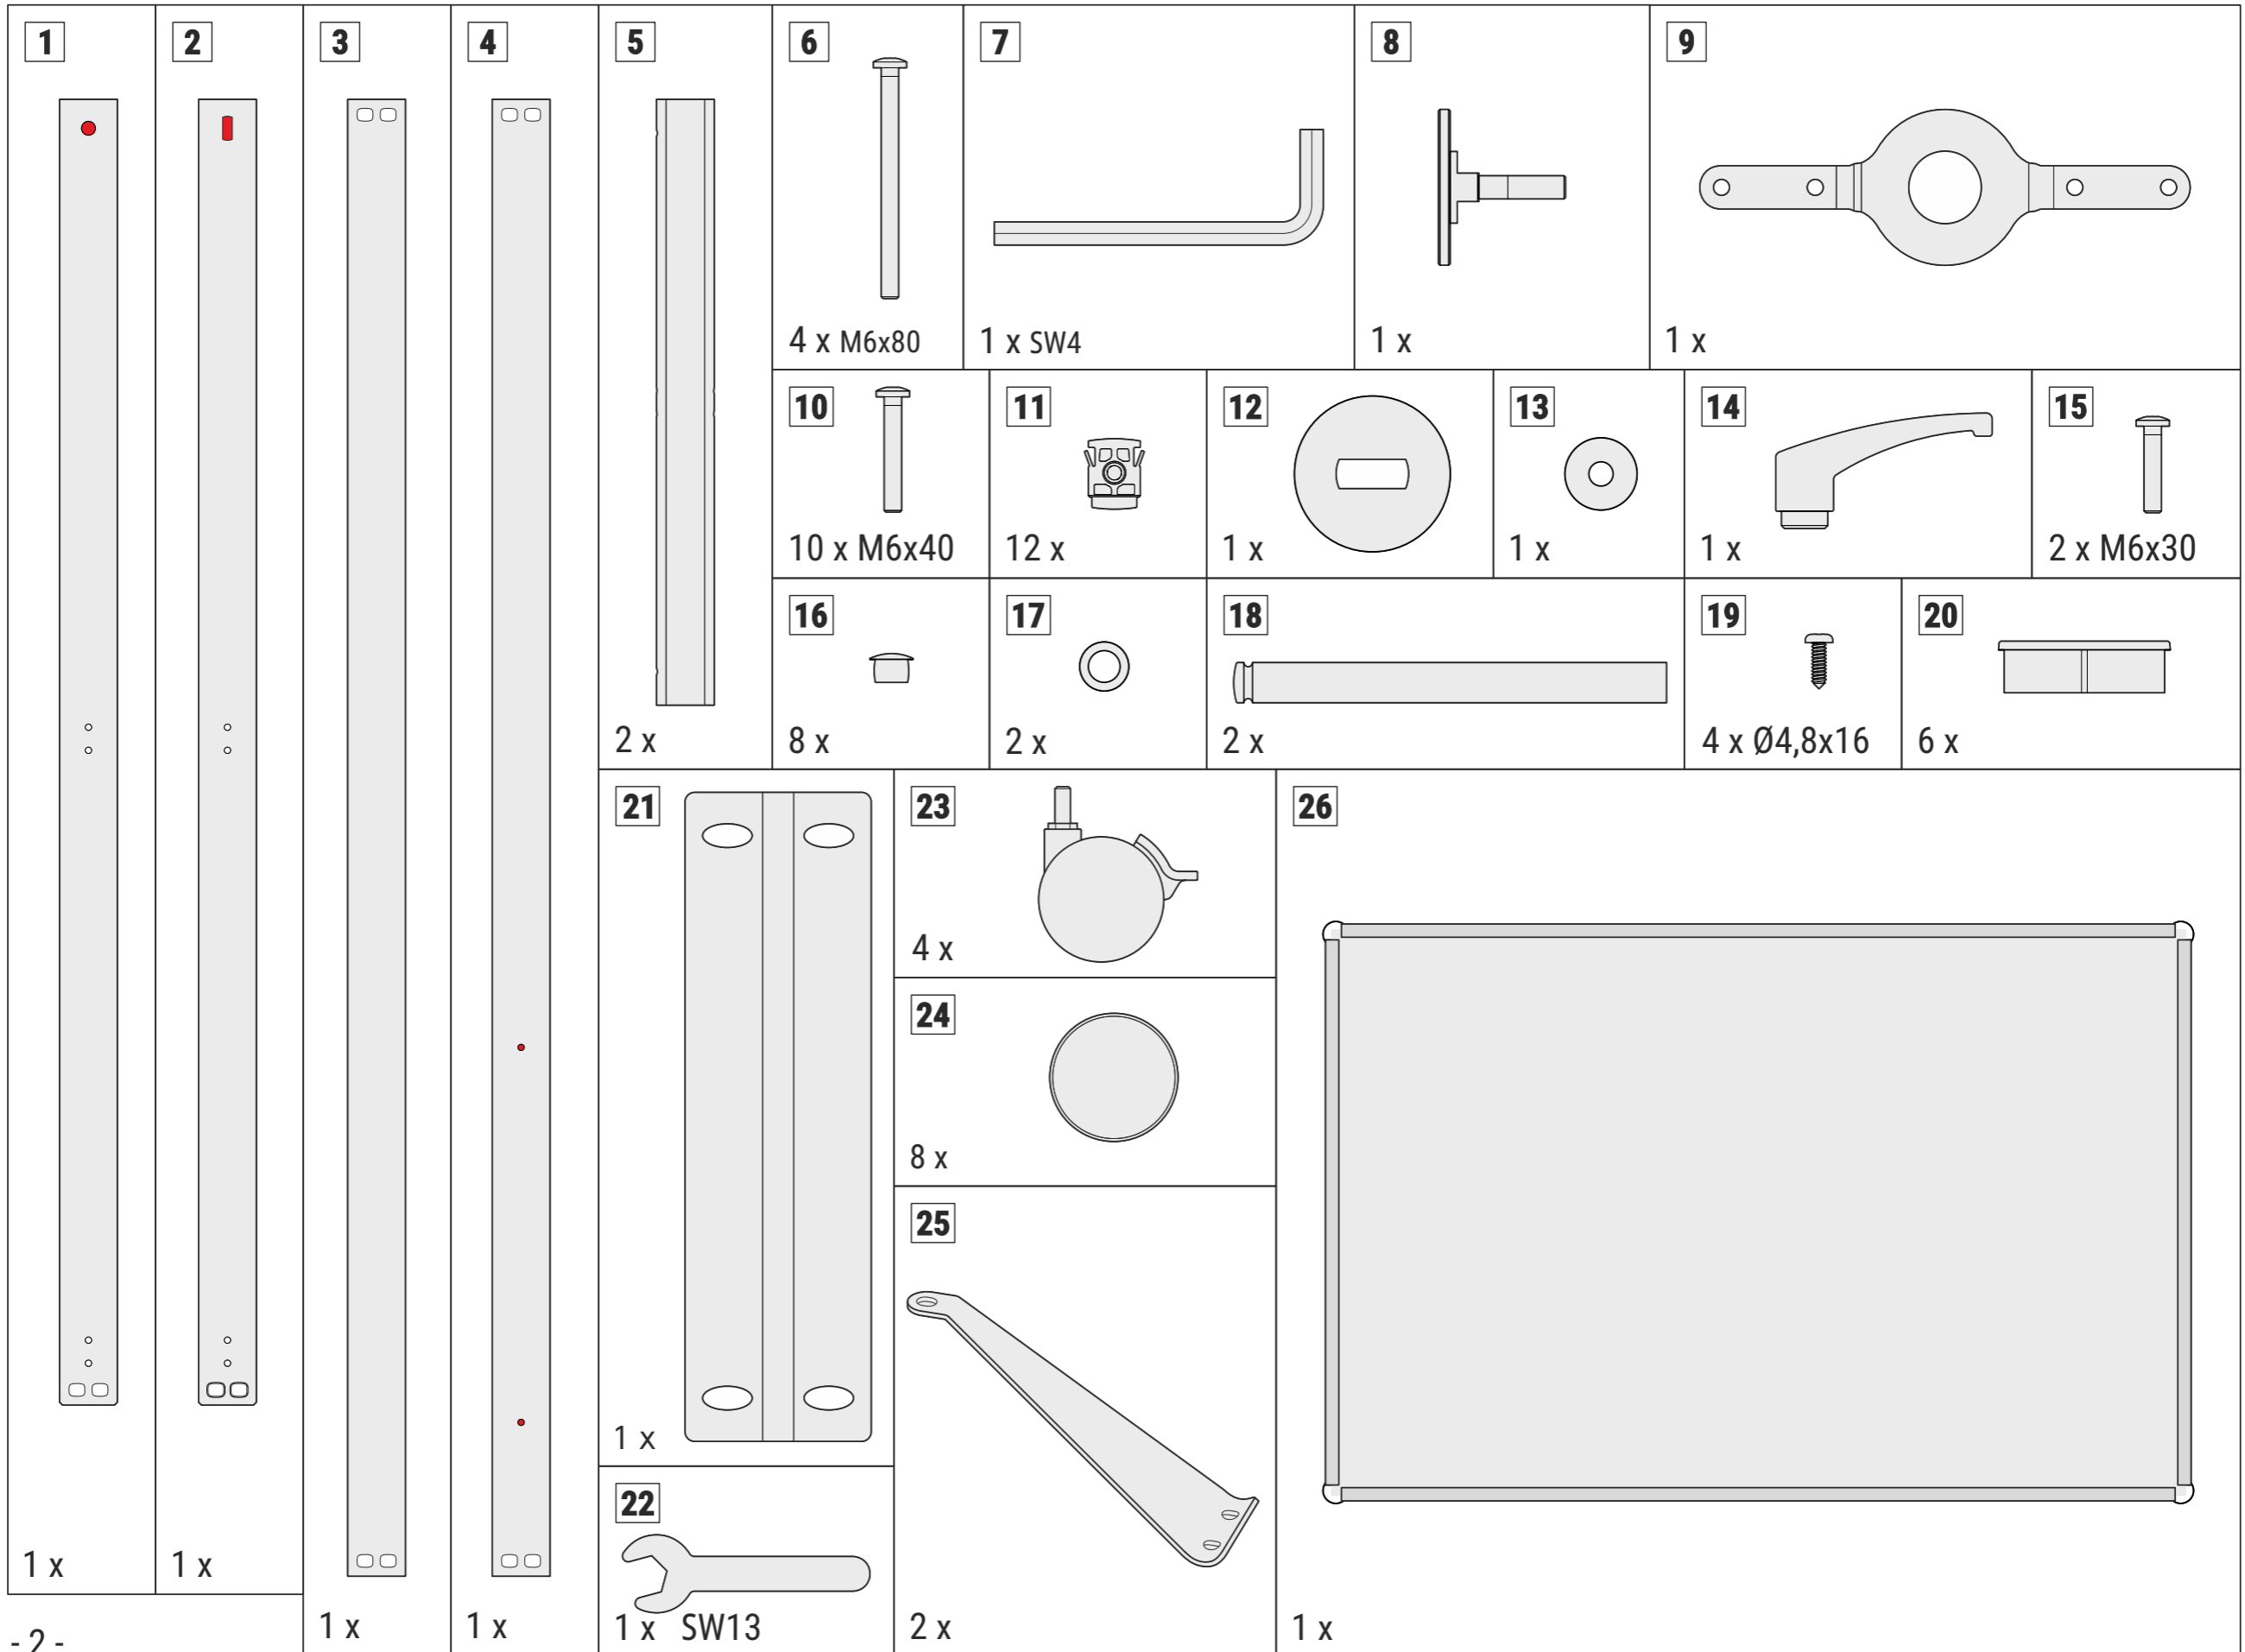

Made in Germany

6330202.0951

1

2

3

4

5

Магниты желательно не двигать по на магнитной поверхности, а прикрепить и открепить!
Magnets are always to be pulled off and placed in the new position rather than slide on the surface!
Les aimants ne doivent pas être déplacés par glissement sur la surface mais détachés et repositionnés !
Magnete werden grundsätzlich auf der Oberfläche nicht verschoben, sondern abgehoben und wieder aufgesetzt!