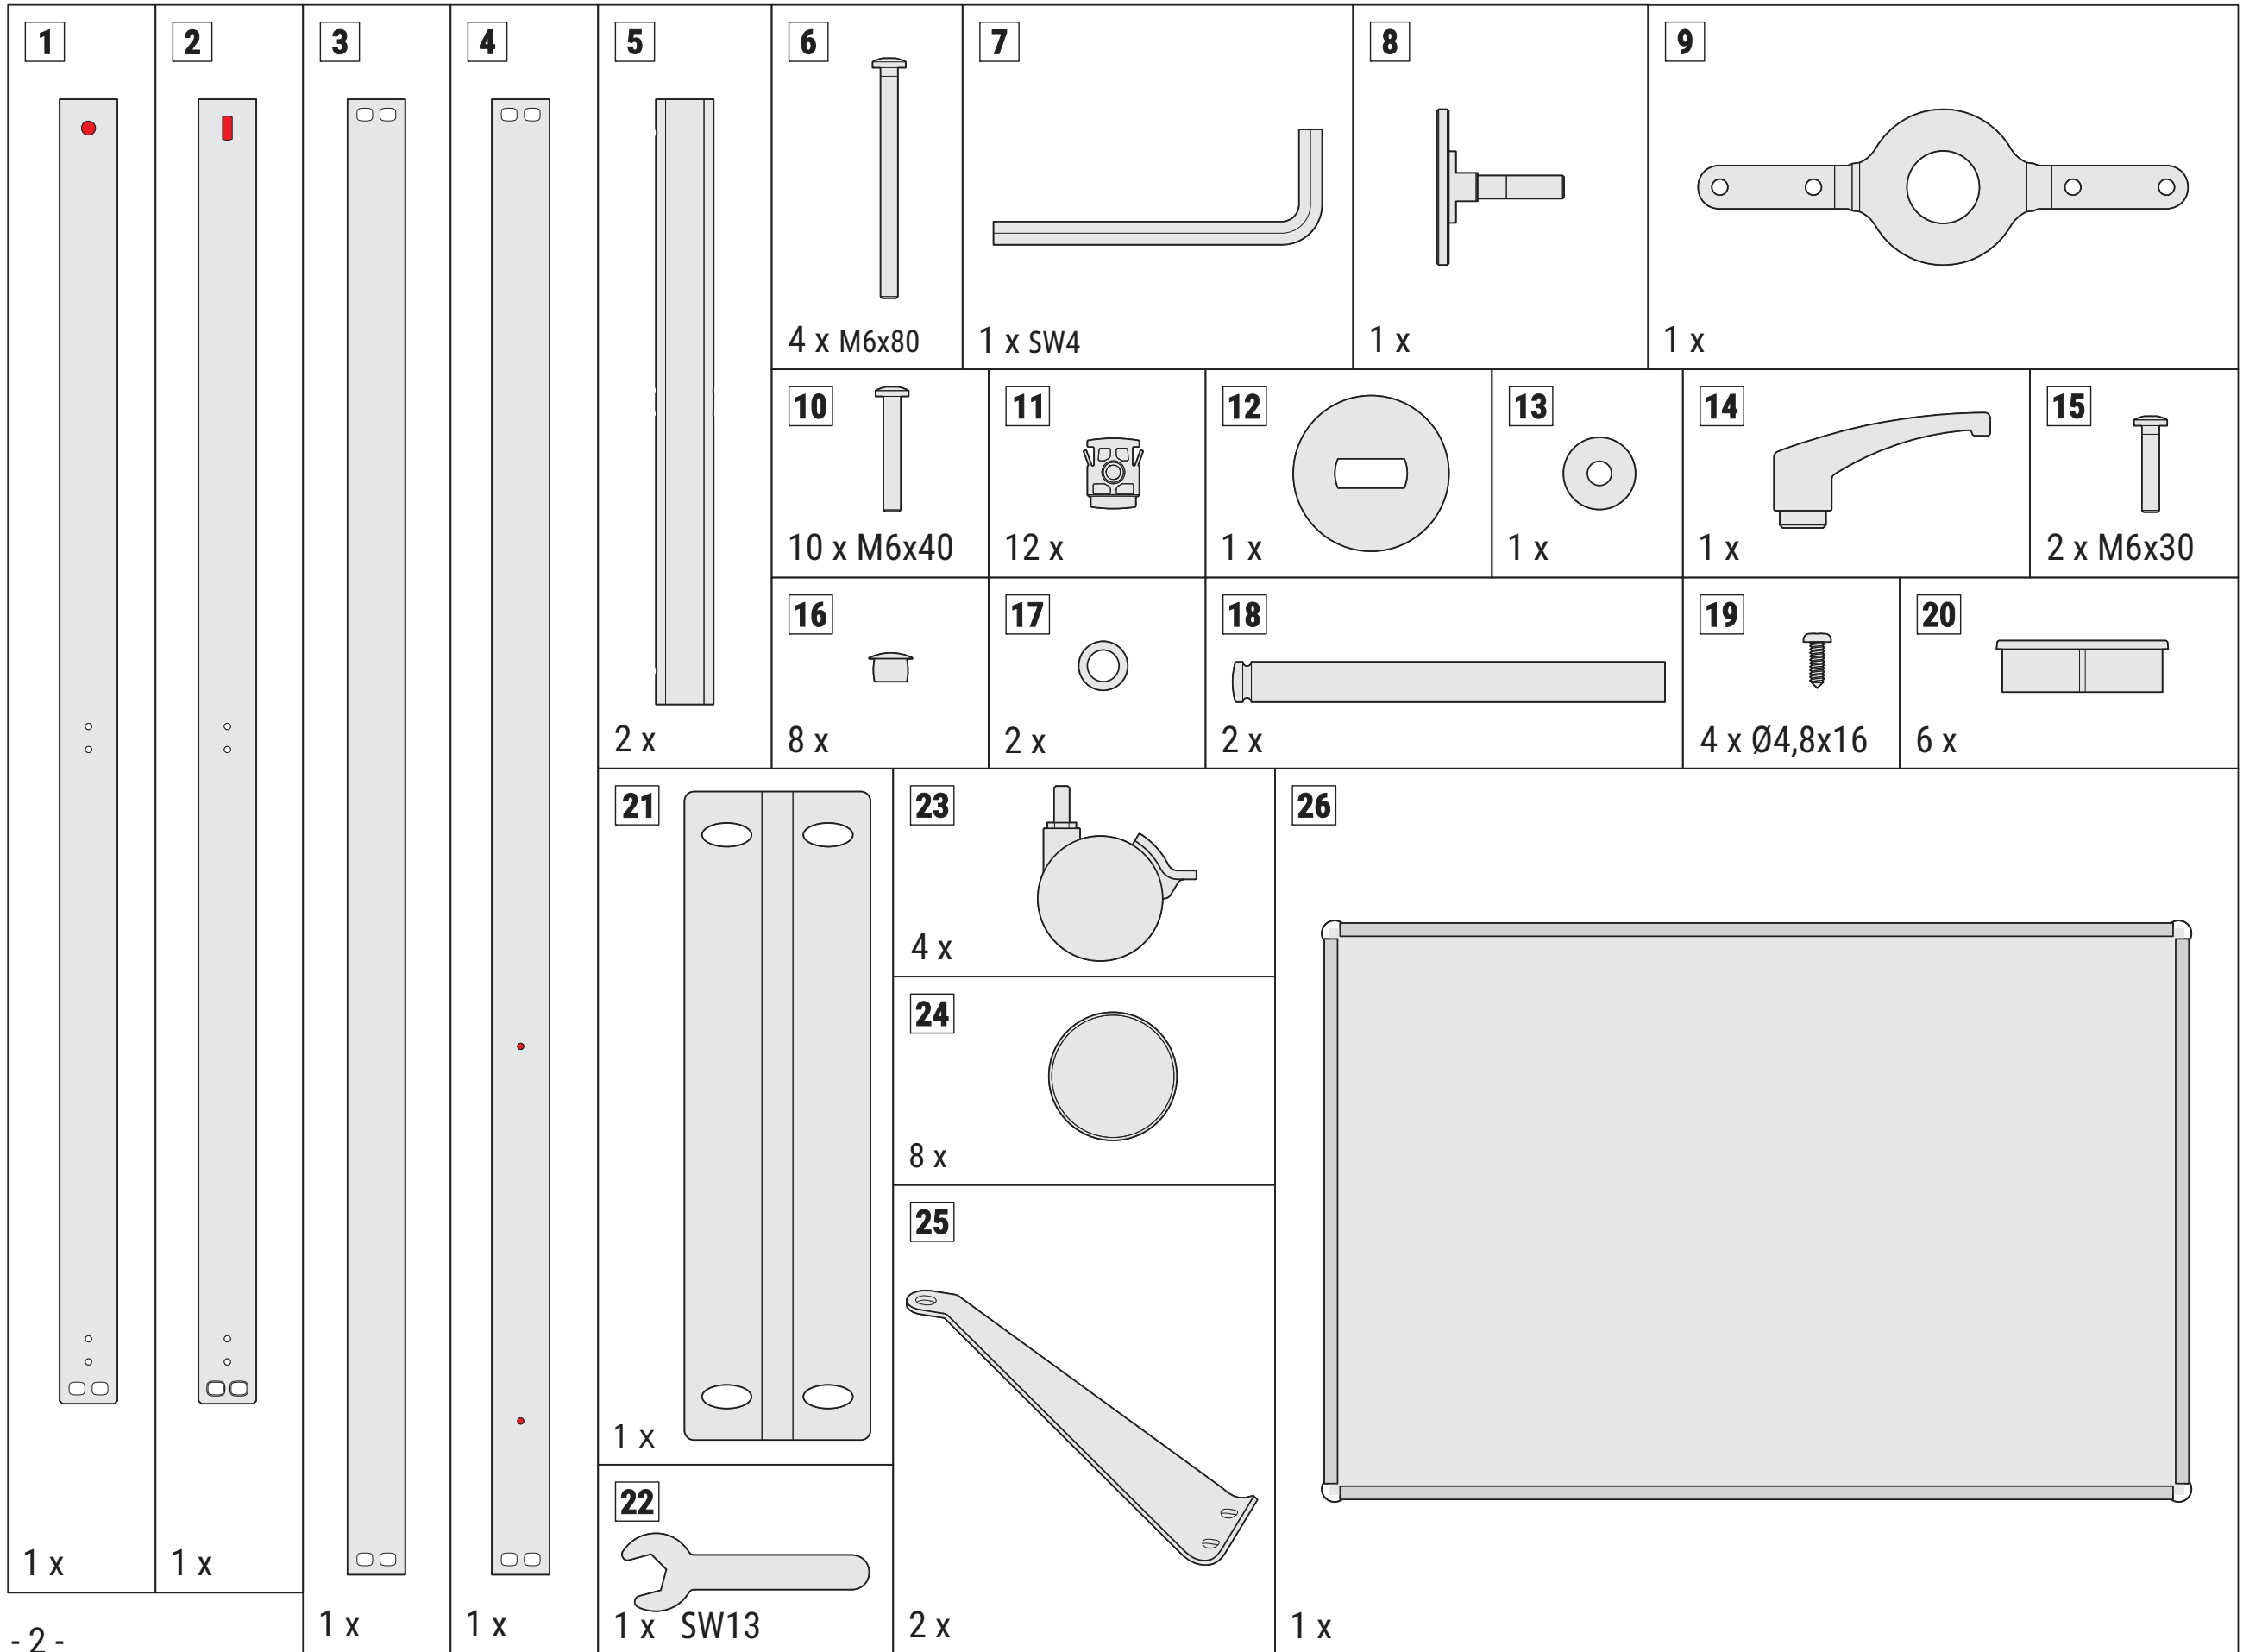

Made in Germany

6330202.095J

1

2

3

4

5

Magnets are always to be pulled off and placed in the new position rather than slide on the surface!
Les aimants ne doivent pas être déplacés par glissement sur la surface mais détachés et repositionnés !
Magnete werden grundsätzlich auf der Oberfläche nicht verschoben, sondern abgehoben und wieder aufgesetzt!