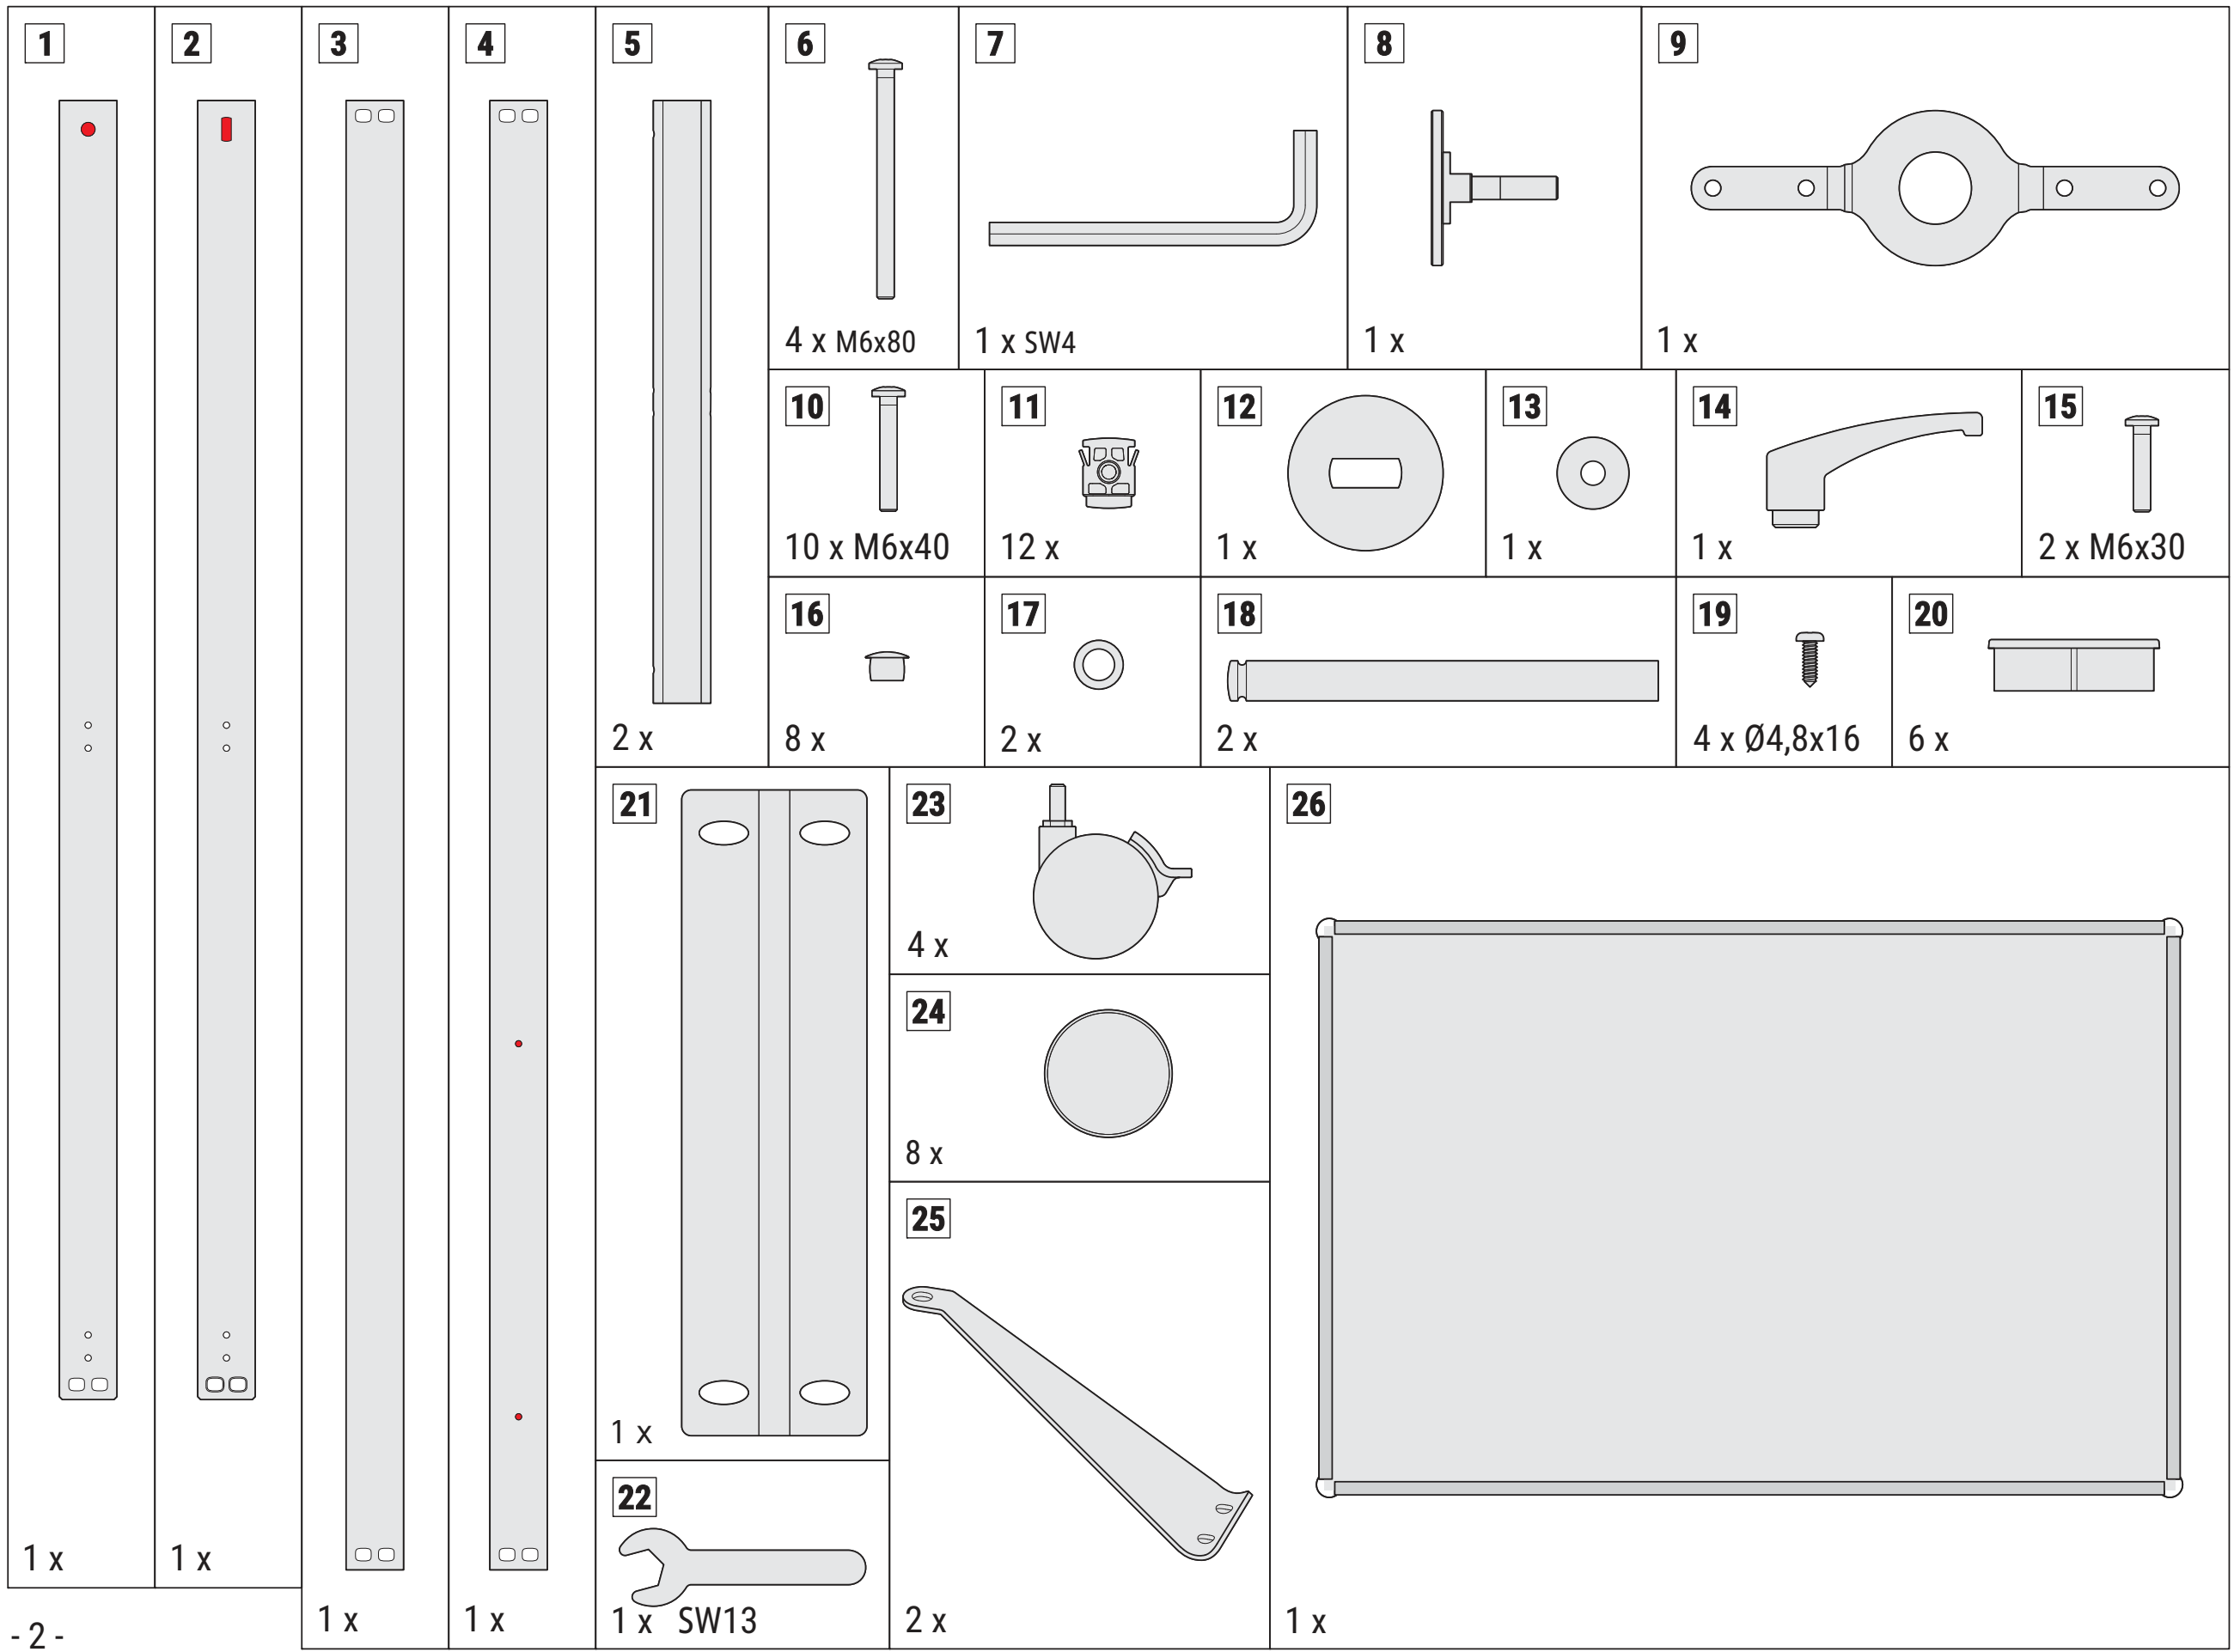

Made in Europe

6330202.095K

1

2

3

4

5

Magnets are always to be pulled off and placed in the new position rather than slide on the surface!
Les aimants ne doivent pas être déplacés par glissement sur la surface mais détachés et repositionnés !
Magnete werden grundsätzlich auf der Oberfläche nicht verschoben, sondern abgehoben und wieder aufgesetzt!