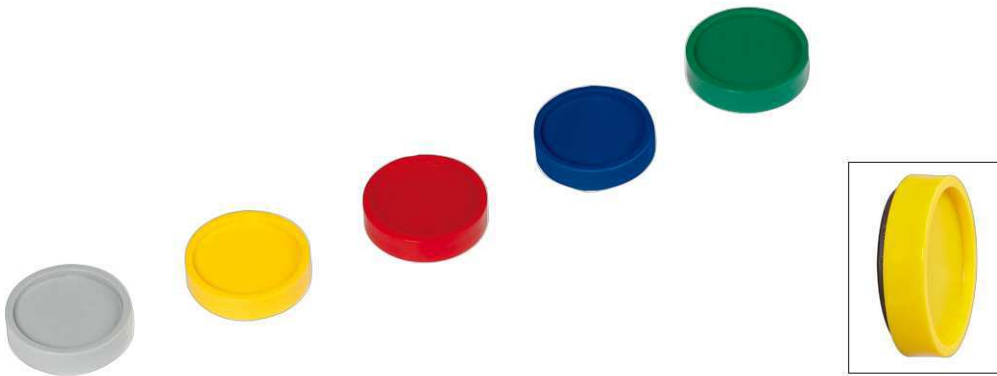

Industrial magnet

- **Sturdy: Housing made of shock-proof plastic**
- **Particularly wear resistant**
- **Made in Germany: Manufactured in a sustainable and socially responsible way, 3-year guarantee**
- **Nearly indestructible: Particularly suitable for workshops**
- **Ideal: Also for production areas (many ferruginous surfaces can be used), e.g. to fix information on machines or to be used on metal locker or on racks for inventories**
- **Safe hold: A special glue ensures a strong fixing from the magnet kernel in the housing**
- **The bottom of the ferrite magnet is lacquered for protection of the board surface**
- Low emission production in local plant
- Nothing is lost: on convenient steel sheet with European hanging perforation
- Guarantee: 3 years

Art. No.	Colour	EAN-Code	Tariff-No.	Size	Strength	Pieces/PU	Pack size / PU	Weight	PU
6172313	yellow	4002390048750	85051990	Ø 2.9 x 1.2 cm	1 kg	10	16 x 8,5 x 1,3 cm	0.249 kg	1 set(s)
6172325	red	4002390048767	85051990	Ø 2.9 x 1.2 cm	1 kg	10	16 x 8,5 x 1,3 cm	0.249 kg	1 set(s)
6172335	blue	4002390054188	85051990	Ø 2.9 x 1.2 cm	1 kg	10	16 x 8,5 x 1,3 cm	0.249 kg	1 set(s)
6172355	green	4002390048774	85051990	Ø 2.9 x 1.2 cm	1 kg	10	16 x 8,5 x 1,3 cm	0.249 kg	1 set(s)
6172384	grey	4002390048781	85051990	Ø 2.9 x 1.2 cm	1 kg	10	16 x 8,5 x 1,3 cm	0.249 kg	1 set(s)