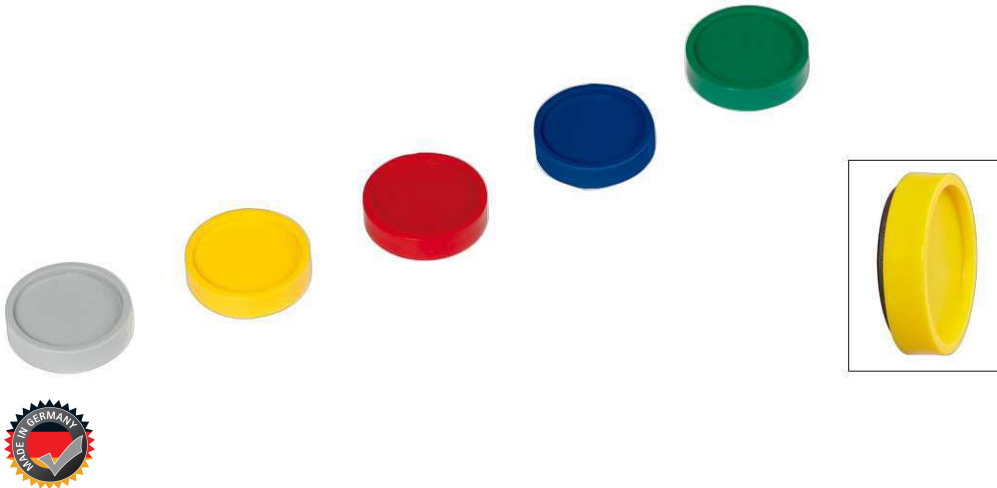

Magnete industriale

- **Stabile: corpo in plastica infrangibile**
- **Particolarmente resistente**
- **Prodotto in Germania**
- **Quasi indistruttibile: particolarmente adatta alle officine**
- **Ideale anche nelle aree di produzione (molte superfici disponibili come base adesiva), ad esempio per attaccare i programmi di manutenzione alle macchine o per l'inventario**
- **Una presa salda: un adesivo speciale assicura una forte tenuta del magnete nell'alloggiamento**
- **Le dessous du noyau en ferrite est laqué pour protéger les surfaces de fixation**
- Prodotto in Germania a basse emissioni
- Impossibile perdere qualcosa: su pratica tavola di lamiera con Euroloch per appendere
- Garanzia: 3 anni

Cod. art.	Colore	Cod. EAN	Codice doganale	Dimensione	Forza di attrazione	Confezione	Dim. imballo	Peso	Conf.
6172313	giallo	4002390048750	85051990	Ø 2.9 x 1.2 cm	1 kg	10	16 x 8,5 x 1,3 cm	0,249 kg	1 Set
6172325	rosso	4002390048767	85051990	Ø 2.9 x 1.2 cm	1 kg	10	16 x 8,5 x 1,3 cm	0,249 kg	1 Set
6172335	blu	4002390054188	85051990	Ø 2.9 x 1.2 cm	1 kg	10	16 x 8,5 x 1,3 cm	0,249 kg	1 Set
6172355	verde	4002390048774	85051990	Ø 2.9 x 1.2 cm	1 kg	10	16 x 8,5 x 1,3 cm	0,249 kg	1 Set
6172384	grigio	4002390048781	85051990	Ø 2.9 x 1.2 cm	1 kg	10	16 x 8,5 x 1,3 cm	0,249 kg	1 Set