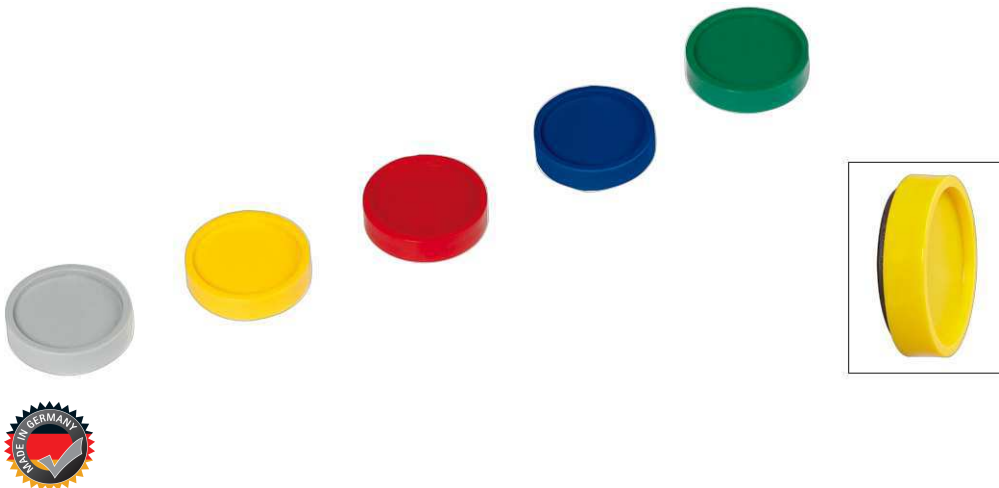

Industriemagnet

- **Stabil: Gehäuse aus bruchsicherem Kunststoff**
- **Besonders strapazierfähig**
- **Made in Germany: Nachhaltig und sozial verträglich gefertigt, Garantie 3 Jahre**
- **Nahezu unzerstörbar: Besonders geeignet für Werkstätten**
- **Ideal: Auch im Fertigungsbereich (viele Flächen als Haftgrund vorhanden), z. B. zum Anbringen von Informationen an Maschinen, im Metallspind oder bei der Inventur an Regalen**
- **Hält sicher: Spezialkleber sorgt für starken Halt des Magnetkerns im Gehäuse**
- **Unterseite der Ferrit-Magnete zum Schutz der magnethaftenden Oberfläche lackiert**
- Schadstoffarm gefertigt am Standort Deutschland
- Nichts geht verloren: Auf praktischer Blechtafel mit Eurolochung zum Aufhängen
- Garantie: 3 Jahre

Art.-Nr.	Farbe	EAN-Code	Zollcode	Größe	Haftkraft	Stück/VE	Packungsmaße / VE	Gewicht	VE
6172313	gelb	4002390048750	85051990	Ø 2.9 x 1.2 cm	1 kg	10	16 x 8,5 x 1,3 cm	0,249 kg	1 Set
6172325	rot	4002390048767	85051990	Ø 2.9 x 1.2 cm	1 kg	10	16 x 8,5 x 1,3 cm	0,249 kg	1 Set
6172335	blau	4002390054188	85051990	Ø 2.9 x 1.2 cm	1 kg	10	16 x 8,5 x 1,3 cm	0,249 kg	1 Set
6172355	grün	4002390048774	85051990	Ø 2.9 x 1.2 cm	1 kg	10	16 x 8,5 x 1,3 cm	0,249 kg	1 Set
6172384	grau	4002390048781	85051990	Ø 2.9 x 1.2 cm	1 kg	10	16 x 8,5 x 1,3 cm	0,249 kg	1 Set

Art. No.	Colour	EAN-Code	Tariff-No.	Size	Strength	Pieces/PU	Pack size / PU	Weight	PU
6172313	yellow	4002390048750	85051990	Ø 2.9 x 1.2 cm	1 kg	10	16 x 8,5 x 1,3 cm	0.249 kg	1 set(s)
6172325	red	4002390048767	85051990	Ø 2.9 x 1.2 cm	1 kg	10	16 x 8,5 x 1,3 cm	0.249 kg	1 set(s)
6172335	blue	4002390054188	85051990	Ø 2.9 x 1.2 cm	1 kg	10	16 x 8,5 x 1,3 cm	0.249 kg	1 set(s)
6172355	green	4002390048774	85051990	Ø 2.9 x 1.2 cm	1 kg	10	16 x 8,5 x 1,3 cm	0.249 kg	1 set(s)
6172384	grey	4002390048781	85051990	Ø 2.9 x 1.2 cm	1 kg	10	16 x 8,5 x 1,3 cm	0.249 kg	1 set(s)