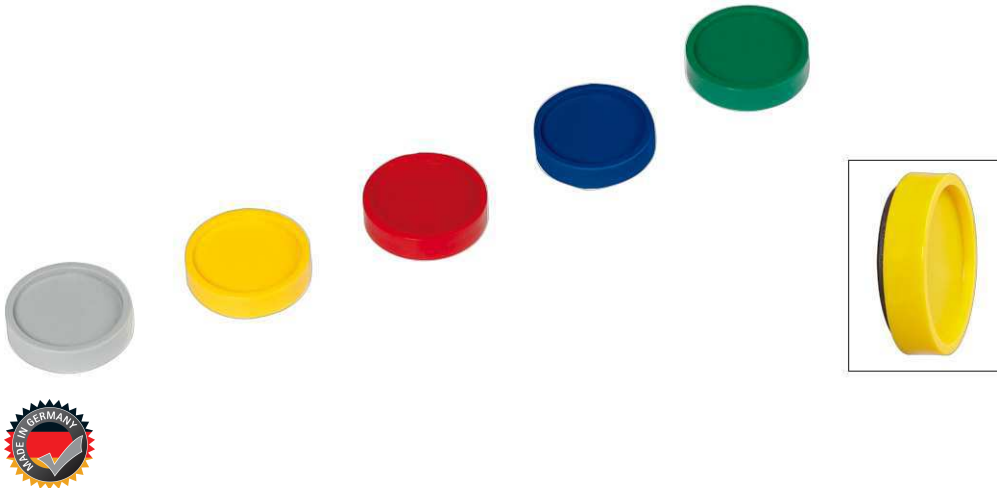

Industriële magneet

- **Stabiel: Huis van onbreekbaar kunststof**
- **Zeer stevig**
- **Made in Germany**
- **Nagenoeg onverwoestbaar: ideaal voor werkplaatsen**
- **Ook geschikt voor productiebedrijven om informatie aan te brengen op machines**
- **Zeer sterk: speciale lijm zorgt ervoor dat de magneetkern in de houder blijft**
- Onderzijde van de magneet afgelakt ter bescherming van de ondergrond
- Milieuvriendelijk geproduceerd in Duitsland
- Verpakking met praktische metaalplaat in blister
- garantie: 3 jaar

Art. nr.	Kleur	EAN-Code	Dounanecode	Maten	Hechtkracht	Stuk/verp	Verpakkingsmaat / VE	Gewicht	VE
6172313	geel	4002390048750	85051990	Ø 2.9 x 1.2 cm	1 kg	10	16 x 8,5 x 1,3 cm	0,249 kg	1 set(s)
6172325	rood	4002390048767	85051990	Ø 2.9 x 1.2 cm	1 kg	10	16 x 8,5 x 1,3 cm	0,249 kg	1 set(s)
6172335	blauw	4002390054188	85051990	Ø 2.9 x 1.2 cm	1 kg	10	16 x 8,5 x 1,3 cm	0,249 kg	1 set(s)
6172355	groen	4002390048774	85051990	Ø 2.9 x 1.2 cm	1 kg	10	16 x 8,5 x 1,3 cm	0,249 kg	1 set(s)
6172384	grijs	4002390048781	85051990	Ø 2.9 x 1.2 cm	1 kg	10	16 x 8,5 x 1,3 cm	0,249 kg	1 set(s)