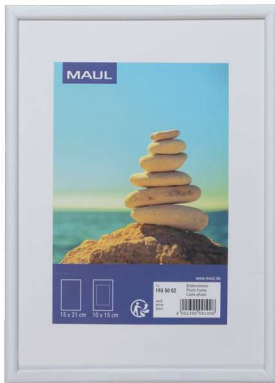

## Bilderrahmen MAULart Kunststoff

- **Eleganter, stabiler Kunststoffwechselrahmen in vielen Größen**
- **Hoch- und Querformat, zum Hängen (alle Formate) und Stellen (193 44 - 193 54)**
- **Wirkt edel: Rahmen hochglänzend**
- **Zu Hause oder im Büro, für Ausstellungen, in Empfangsbereichen oder Fluren, für Urkunden, im Restaurant, im Schaufenster**
- **Stabil: Rahmen 14 mm hoch, Ecken auf Gehrung verbunden und mit Metallklammern verstärkt**
- **Komfortable Handhabung: Schnellverschluss mit Drehfedern aus Metall, fest vernietet, gehen nicht verloren**
- **Stabil: Rückwand und Aufsteller aus MDF**
- **Tipp: Mit verschiedenen Formaten eine coole Bilderwand gestalten**
- **Klare Form, dezentes Design**
- **Glasklar und sicher: Hochwertiges Kunststoff-Glas aus Polycarbonat, 0,6 mm dick**
- **Inklusive Passepartout-Vorlage**
- **Zu 100% recycelbar**
- **Garantie: 2 Jahre**

## Plastic photo frame MAULart

- **Elegant, sturdy plastic interchangeable frame in many sizes**
- **Portrait and landscape format, for hanging (all formats) and standing (193 44 - 193 54)**
- **Looks classy: High-gloss frame**
- **At home or in the office, for exhibitions, in reception areas or corridors, for certificates, in restaurants, in shop windows**
- **Sturdy: Height of frame 14 mm, corners mitred and reinforced with metal clips**
- **Easy to use: Quick fasteners with turning springs, permanently rivetted, can't get lost**
- **Stable: Backwall and stand made of MDF**
- **Tip: use different formats to create a cool picture wall**
- **Minimalistic forms, restrained design**
- **Crystal clear and safe: high quality plastic glass made of 0,6 thick polycarbonate**
- **Includes passe-partout**
- **100% recyclable**
- **Guarantee: 2 years**