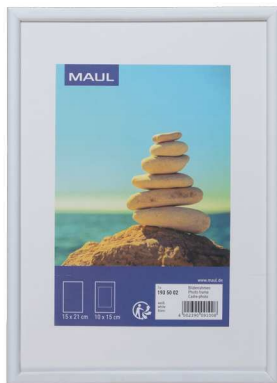

Cadre-photo plastique MAULart

- **Cadre interchangeable en plastique élégant et stable, disponible en plusieurs tailles**
- **Format portrait et paysage, à pendre (tous les formats) ou poser (193 44-54)**
- **Effet noble : cadre brillant**
- **A la maison ou au bureau, pour des expositions, dans des zones d'accueil ou des couloirs, pour des certificats, au restaurant, en vitrine**
- **Solide : hauteur du cadre 14 mm, coins reliés en onglet et renforcés par des agrafes métalliques**
- **Maniement confortable : fermeture rapide avec des ressorts rotatifs à rivets ne pouvant se perdre**
- **Solide : paroi arrière et pied en contre-plaqué**
- Astuce : utiliser de différents formats pour créer un mur d'images attrayant
- Forme épurée, design sobre
- Clair comme du cristal et sûr : verre synthétique de grande qualité en polycarbonate d'une épaisseur de 0,6 mm
- Modèle de passe-partout compris
- 100% recyclable
- Garantie: 2 ans

Réf	Coloris	Code EAN	Code douanier	Dimensions (L x l x h)	Format visible	Dim. U.V.	Poids	U.V.
1935002	blanc	4002390091008	39269097	21,8 x 15,8 x 1,4 cm	14,2 x 20,2 cm	22 x 16 x 1,6 cm	0,147 kg	1 pce(s)
1935090	noir	4002390091039	39269097	21,8 x 15,8 x 1,4 cm	14,2 x 20,2 cm	22 x 16 x 1,6 cm	0,147 kg	1 pce(s)