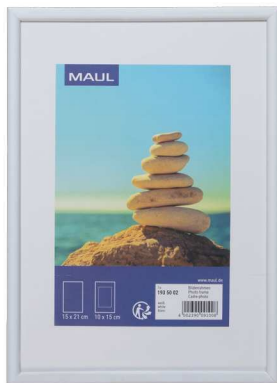

Cornice portafoto MAULart in plastica

- Elegante e stabile cornice in plastica in molte dimensioni
- Formato panorama oppure ritratto, i formati si possono appendere (tutti) oppure appoggiare (193 44 - 193 54)
- Cornice lucida dal look elegante
- A casa o in ufficio, per esposizioni, nelle reception o nei corridoi, per illuminare attestati, nei ristoranti, nelle vetrine
- Stabile: telaio alto 14 mm, angoli smussati e rinforzato con clip metalliche
- Facile da maneggiare: la chiusura rapida con molle di torsione in metallo, saldamente rivettata, non può andare persa
- Stabile: parte posteriore e supporto in MDF
- Suggerimento: è possibile creare un fantastico picture wall con diversi formati
- Linee pure, design minimale
- Cristallino e sicuro: vetroplastica di alta qualità in policarbonato, spessore 0,6 mm
- Include modello passepartout
- Riciclabile al 100%
- Garanzia: 2 anni

Cod. art.	Colore	Cod. EAN	Codice doganale	Dim. (LxPxA)	Dim. superficie visibile	Dim. imballo	Peso	Conf.
1935002	bianco	4002390091008	39269097	21,8 x 15,8 x 1,4 cm	14,2 x 20,2 cm	22 x 16 x 1,6 cm	0,147 kg	1 pz.
1935090	nero	4002390091039	39269097	21,8 x 15,8 x 1,4 cm	14,2 x 20,2 cm	22 x 16 x 1,6 cm	0,147 kg	1 pz.