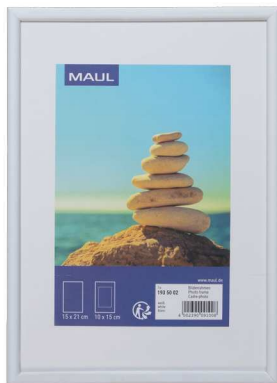

Plastic fotolijst MAULart

- **Elegant, stevig kunststof verwisselbaar frame in vele maten**
- **Portret- en liggend formaat, voor ophangen (alle formaten) en staan (193 44 - 193 54)**
- **Ziet er stijlvol uit: hoogglans frame**
- **Thuis of op kantoor, voor tentoonstellingen, in ontvangstruimten of gangen, voor certificaten, in restaurants, in etalages.**
- **Tip: creëer een coole fotowand met verschillende formaten**
- **Stabiel: frame 14 mm hoog, in verstek gezaagde hoeken en verstevigd met metalen clips**
- **Heldere vorm, discreet ontwerp**
- Comfortabele bediening: snelsluiting met metalen torsieveren, stevig vastgeklonken, raakt niet kwijt
- Kristalhelder en veilig: hoogwaardig kunststofglas van polycarbonaat, 0,6 mm dik
- Passepartout sjabloon inbegrepen
- Stabiel: achterwand en standaard gemaakt van MDF
- 100% recycleerbaar
- garantie: 2 jaar

Art. nr.	Kleur	EAN-Code	Douanecode	Maten (lxbxh)	Zichtgrootte	Verpakkingsmaat / VE	Gewicht	VE
1935002	wit	4002390091008	39269097	21,8 x 15,8 x 1,4 cm	14,2 x 20,2 cm	22 x 16 x 1,6 cm	0,147 kg	1 pc(s).
1935090	zwart	4002390091039	39269097	21,8 x 15,8 x 1,4 cm	14,2 x 20,2 cm	22 x 16 x 1,6 cm	0,147 kg	1 pc(s).