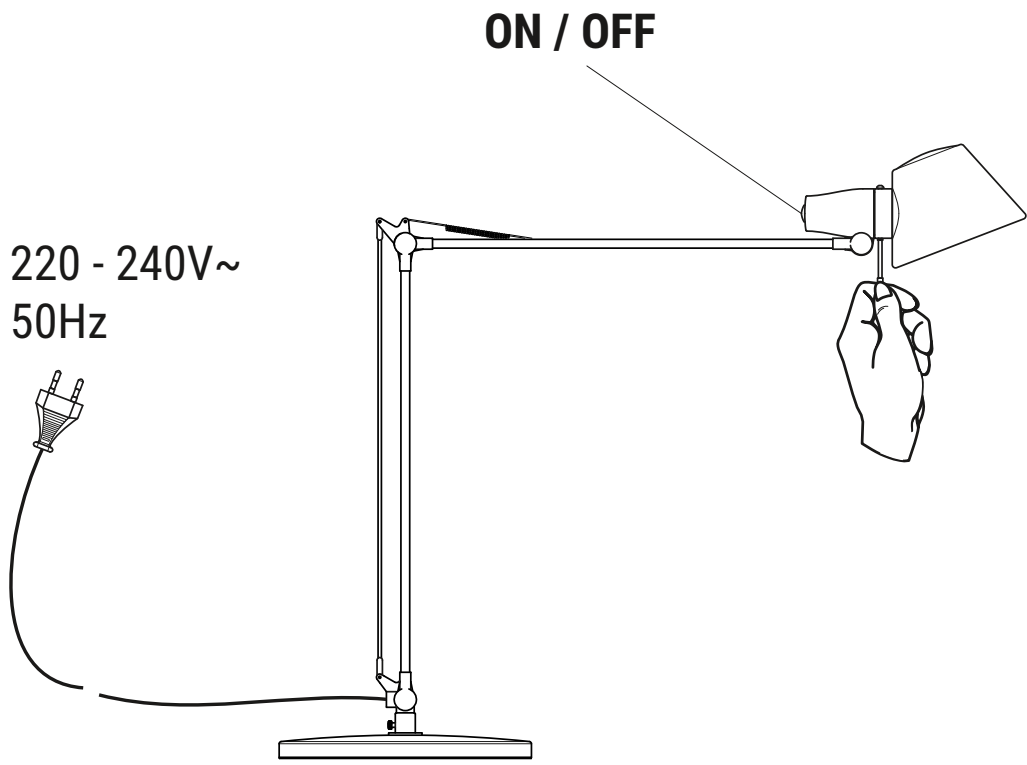

MAULrock LED 823 41

E27 / 220-240V / 50Hz / 8W

CEE 7/16

www.maul.de

DE: Dieses Produkt enthält eine Lichtquelle der Energieeffizienzklasse < E >
BG: Този продукт съдържа един светлинен източник от клас на енергийна ефективност < E >
CZ: Tento výrobek obsahuje světelný zdroj s třídou energetické účinnosti < E >
DK: Dette produkt indeholder en lyskilde i energieeffektivitetsklasse < E >
ES: Este producto contiene una fuente luminosa de la clase de eficiencia energética < E >
EE: Nimetatud toode sisaldab energiatõhususe klassi < E > kuuluvat valgusallikat
FI: Tämä tuote sisältää valonlähteen, jonka energiatehokkuusluokka on < E >
FR: Ce produit contient une source lumineuse de classe d'efficacité énergétique < E >
GB: This product contains a light source of energy efficiency class < E >
GR: Αυτό το προϊόν περιέχει μια πηγή φωτός με κλάση ενεργειακής απόδοσης < E >
HR: Ovaj proizvod sadrži izvor svjetlosti s klasom energetske učinkovitosti < E >
HU: Ez a termék egy darab, < E > energiahatékonysági osztályba sorolt fényforrást tartalmaz
IT: Questo prodotto contiene una sorgente luminosa di classe di efficienza energetica < E >
LT: Šiame gaminyje yra šviesos šaltinis, kurio energijos vartojimo efektyvumo klasė yra < E >
LV: Šis ražojums satur gaismas avotu, kura energoefektivitātes klase ir < E >
NL: Dit product bevat een lichtbron van energie-efficiëntieklasse < E >
NO: Dette produktet inneholder en lyskilde i energiklasse < E >
PL: Ten produkt zawiera źródło światła o klasie efektywności energetycznej < E >
PT: Este produto contém uma fonte de luz da classe de eficiência energética < E >
RO: Acest produs conține o sursă de lumină din clasa de eficiență energetică < E >
RS: Ovaj proizvod sadrži izvor svetlosti sa klasom energetske efikasnosti < E >
RU: В данном изделии используется источник света с классом энергоэффективности < E >
SE: Denna produkt innehåller en ljuskälla med energieffektivitetsklass < E >
SK: Tento výrobok obsahuje svetelný zdroj triedy energetickej účinnosti < E >
SI: Ta izdelek vsebuje svetlobni vir razreda energijske učinkovitosti < E >
TR: Bu ürün < E > enerji verimlilik sınıfında bir ışık kaynağı içerir
UA: Цей виріб містить джерело світла з класом енергоспоживання < E >