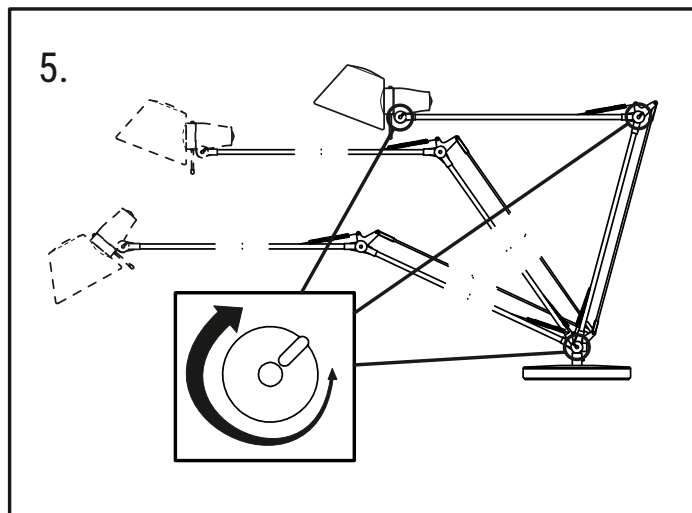

MAULrock LED 823 41

E27 / 220-240V / 50Hz / 8W

CEE 7/16

www.maul.de

DE: Dieses Produkt enthält eine Lichtquelle der Energieeffizienzklasse < E >
BG: Този продукт съдържа един светлинен източник от клас на енергийна ефективност < E >
CZ: Tento výrobek obsahuje světelný zdroj s třídou energetické účinnosti < E >
DK: Dette produkt indeholder en lyskilde i energieeffektivitetsklasse < E >
ES: Este producto contiene una fuente luminosa de la clase de eficiencia energética < E >
EE: Nimetatud toode sisaldab energiatõhususe klassi < E > kuuluvat valgusallikat
FI: Tämä tuote sisältää valonlähteen, jonka energiatehokkuusluokka on < E >
FR: Ce produit contient une source lumineuse de classe d'efficacité énergétique < E >
GB: This product contains a light source of energy efficiency class < E >
GR: Αυτό το προϊόν περιέχει μια πηγή φωτός με κλάση ενεργειακής απόδοσης < E >
HR: Ovaj proizvod sadrži izvor svjetlosti s klasom energetske učinkovitosti < E >
HU: Ez a termék egy darab, < E > energiahatékonysági osztályba sorolt fényforrást tartalmaz
IT: Questo prodotto contiene una sorgente luminosa di classe di efficienza energetica < E >
LT: Šiame gaminyje yra šviesos šaltinis, kurio energijos vartojimo efektyvumo klasė yra < E >
LV: Šis ražojums satur gaismas avotu, kura energoefektivitātes klase ir < E >
NL: Dit product bevat een lichtbron van energie-efficiëntieklasse < E >
NO: Dette produktet inneholder en lyskilde i energiklasse < E >
PL: Ten produkt zawiera źródło światła o klasie efektywności energetycznej < E >
PT: Este produto contém uma fonte de luz da classe de eficiência energética < E >
RO: Acest produs conține o sursă de lumină din clasa de eficiență energetică < E >
RS: Ovaj proizvod sadrži izvor svetlosti sa klasom energetske efikasnosti < E >
RU: В данном изделии используется источник света с классом энергоэффективности < E >
SE: Denna produkt innehåller en ljuskälla med energieffektivitetsklass < E >
SK: Tento výrobok obsahuje svetelný zdroj triedy energetickej účinnosti < E >
SI: Ta izdelek vsebuje svetlobni vir razreda energijske učinkovitosti < E >
TR: Bu ürün < E > enerji verimlilik sınıfında bir ışık kaynağı içerir
UA: Цей виріб містить джерело світла з класом енергоспоживання < E >