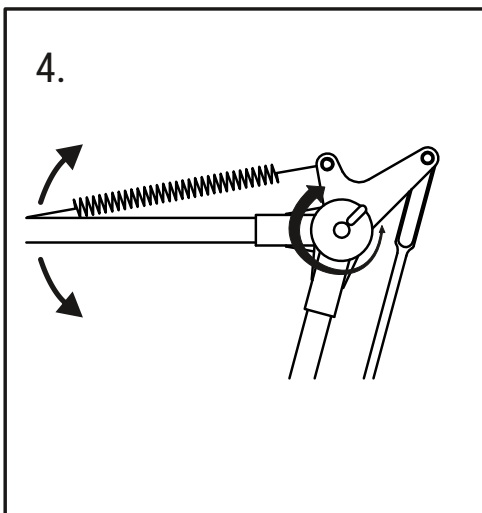

MAULrock LED 823 41

E27 / 220-240V / 50Hz / 8W

CEE 7/16

www.maul.de

DE: Dieses Produkt enthält eine Lichtquelle der Energieeffizienzklasse < E >
BG: Този продукт съдържа един светлинен източник от клас на енергийна ефективност < E >
CZ: Tento výrobek obsahuje světelný zdroj s třídou energetické účinnosti < E >
DK: Dette produkt indeholder en lyskilde i energieeffektivitetsklasse < E >
ES: Este producto contiene una fuente luminosa de la clase de eficiencia energética < E >
EE: Nimetatud toode sisaldab energiatõhususe klassi < E > kuuluvat valgusallikat
FI: Tämä tuote sisältää valonlähteen, jonka energiatehokkuusluokka on < E >
FR: Ce produit contient une source lumineuse de classe d'efficacité énergétique < E >
GB: This product contains a light source of energy efficiency class < E >
GR: Αυτό το προϊόν περιέχει μια πηγή φωτός με κλάση ενεργειακής απόδοσης < E >
HR: Ovaj proizvod sadrži izvor svjetlosti s klasom energetske učinkovitosti < E >
HU: Ez a termék egy darab, < E > energiahatékonysági osztályba sorolt fényforrást tartalmaz
IT: Questo prodotto contiene una sorgente luminosa di classe di efficienza energetica < E >
LT: Šiame gaminyje yra šviesos šaltinis, kurio energijos vartojimo efektyvumo klasė yra < E >
LV: Šis ražojums satur gaismas avotu, kura energoefektivitātes klase ir < E >
NL: Dit product bevat een lichtbron van energie-efficiëntieklasse < E >
NO: Dette produktet inneholder en lyskilde i energiklasse < E >
PL: Ten produkt zawiera źródło światła o klasie efektywności energetycznej < E >
PT: Este produto contém uma fonte de luz da classe de eficiência energética < E >
RO: Acest produs conține o sursă de lumină din clasa de eficiență energetică < E >
RS: Ovaj proizvod sadrži izvor svetlosti sa klasom energetske efikasnosti < E >
RU: В данном изделии используется источник света с классом энергоэффективности < E >
SE: Denna produkt innehåller en ljuskälla med energieffektivitetsklass < E >
SK: Tento výrobok obsahuje svetelný zdroj triedy energetickej účinnosti < E >
SI: Ta izdelek vsebuje svetlobni vir razreda energijske učinkovitosti < E >
TR: Bu ürün < E > enerji verimlilik sınıfında bir ışık kaynağı içerir
UA: Цей виріб містить джерело світла з класом енергоспоживання < E >