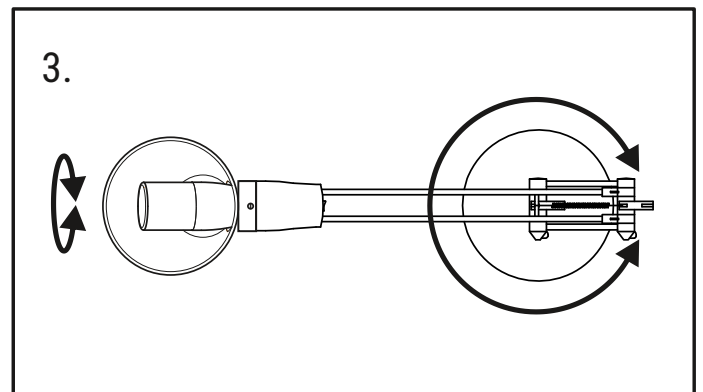

MAULrock LED 823 41

E27 / 220-240V / 50Hz / 8W

CEE 7/16

www.maul.de

DE: Dieses Produkt enthält eine Lichtquelle der Energieeffizienzklasse < E >
BG: Този продукт съдържа един светлинен източник от клас на енергийна ефективност < E >
CZ: Tento výrobek obsahuje světelný zdroj s třídou energetické účinnosti < E >
DK: Dette produkt indeholder en lyskilde i energieeffektivitetsklasse < E >
ES: Este producto contiene una fuente luminosa de la clase de eficiencia energética < E >
EE: Nimetatud toode sisaldab energiatõhususe klassi < E > kuuluvat valgusallikat
FI: Tämä tuote sisältää valonlähteen, jonka energiatehokkuusluokka on < E >
FR: Ce produit contient une source lumineuse de classe d'efficacité énergétique < E >
GB: This product contains a light source of energy efficiency class < E >
GR: Αυτό το προϊόν περιέχει μια πηγή φωτός με κλάση ενεργειακής απόδοσης < E >
HR: Ovaj proizvod sadrži izvor svjetlosti s klasom energetske učinkovitosti < E >
HU: Ez a termék egy darab, < E > energiahatékonysági osztályba sorolt fényforrást tartalmaz
IT: Questo prodotto contiene una sorgente luminosa di classe di efficienza energetica < E >
LT: Šiame gaminyje yra šviesos šaltinis, kurio energijos vartojimo efektyvumo klasė yra < E >
LV: Šis ražojums satur gaismas avotu, kura energoefektivitātes klase ir < E >
NL: Dit product bevat een lichtbron van energie-efficiëntieklasse < E >
NO: Dette produktet inneholder en lyskilde i energiklasse < E >
PL: Ten produkt zawiera źródło światła o klasie efektywności energetycznej < E >
PT: Este produto contém uma fonte de luz da classe de eficiência energética < E >
RO: Acest produs conține o sursă de lumină din clasa de eficiență energetică < E >
RS: Ovaj proizvod sadrži izvor svetlosti sa klasom energetske efikasnosti < E >
RU: В данном изделии используется источник света с классом энергоэффективности < E >
SE: Denna produkt innehåller en ljuskälla med energieffektivitetsklass < E >
SK: Tento výrobok obsahuje svetelný zdroj triedy energetickej účinnosti < E >
SI: Ta izdelek vsebuje svetlobni vir razreda energijske učinkovitosti < E >
TR: Bu ürün < E > enerji verimlilik sınıfında bir ışık kaynağı içerir
UA: Цей виріб містить джерело світла з класом енергоспоживання < E >