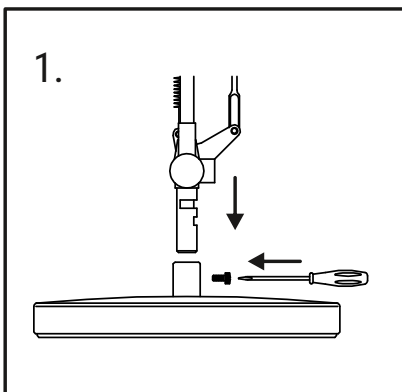

MAULrock LED 823 41

E27 / 220-240V / 50Hz / 8W

CEE 7/16

www.maul.de

DE: Dieses Produkt enthält eine Lichtquelle der Energieeffizienzklasse < E >
BG: Този продукт съдържа един светлинен източник от клас на енергийна ефективност < E >
CZ: Tento výrobek obsahuje světelný zdroj s třídou energetické účinnosti < E >
DK: Dette produkt indeholder en lyskilde i energieeffektivitetsklasse < E >
ES: Este producto contiene una fuente luminosa de la clase de eficiencia energética < E >
EE: Nimetatud toode sisaldab energiatõhususe klassi < E > kuuluvat valgusallikat
FI: Tämä tuote sisältää valonlähteen, jonka energiatehokkuusluokka on < E >
FR: Ce produit contient une source lumineuse de classe d'efficacité énergétique < E >
GB: This product contains a light source of energy efficiency class < E >
GR: Αυτό το προϊόν περιέχει μια πηγή φωτός με κλάση ενεργειακής απόδοσης < E >
HR: Ovaj proizvod sadrži izvor svjetlosti s klasom energetske učinkovitosti < E >
HU: Ez a termék egy darab, < E > energiahatékonysági osztályba sorolt fényforrást tartalmaz
IT: Questo prodotto contiene una sorgente luminosa di classe di efficienza energetica < E >
LT: Šiame gaminyje yra šviesos šaltinis, kurio energijos vartojimo efektyvumo klasė yra < E >
LV: Šis ražojums satur gaismas avotu, kura energoefektivitātes klase ir < E >
NL: Dit product bevat een lichtbron van energie-efficiëntieklasse < E >
NO: Dette produktet inneholder en lyskilde i energiklasse < E >
PL: Ten produkt zawiera źródło światła o klasie efektywności energetycznej < E >
PT: Este produto contém uma fonte de luz da classe de eficiência energética < E >
RO: Acest produs conține o sursă de lumină din clasa de eficiență energetică < E >
RS: Ovaj proizvod sadrži izvor svetlosti sa klasom energetske efikasnosti < E >
RU: В данном изделии используется источник света с классом энергоэффективности < E >
SE: Denna produkt innehåller en ljuskälla med energieffektivitetsklass < E >
SK: Tento výrobok obsahuje svetelný zdroj triedy energetickej účinnosti < E >
SI: Ta izdelek vsebuje svetlobni vir razreda energijske učinkovitosti < E >
TR: Bu ürün < E > enerji verimlilik sınıfında bir ışık kaynağı içerir
UA: Цей виріб містить джерело світла з класом енергоспоживання < E >