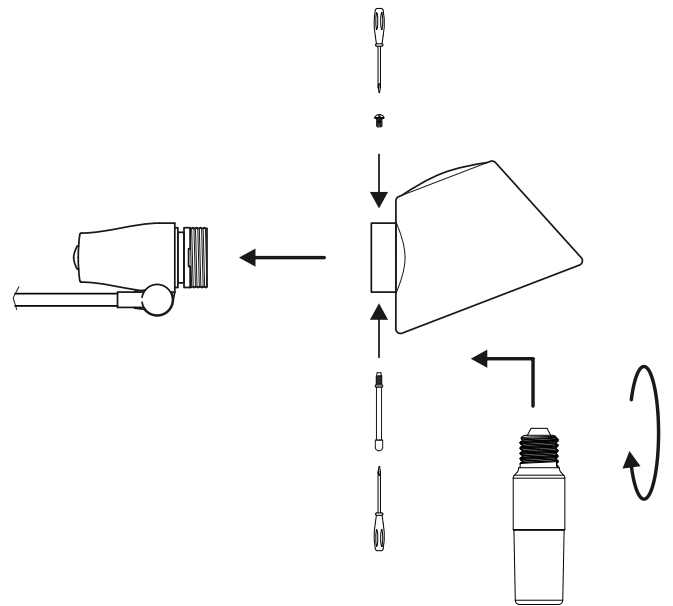

MAULrock LED 823 41

E27 / 220-240V / 50Hz / 8W

CEE 7/16

www.maul.de

DE: Dieses Produkt enthält eine Lichtquelle der Energieeffizienzklasse < E >
BG: Този продукт съдържа един светлинен източник от клас на енергийна ефективност < E >
CZ: Tento výrobek obsahuje světelný zdroj s třídou energetické účinnosti < E >
DK: Dette produkt indeholder en lyskilde i energieeffektivitetsklasse < E >
ES: Este producto contiene una fuente luminosa de la clase de eficiencia energética < E >
EE: Nimetatud toode sisaldab energiatõhususe klassi < E > kuuluvat valgusallikat
FI: Tämä tuote sisältää valonlähteen, jonka energiatehokkuusluokka on < E >
FR: Ce produit contient une source lumineuse de classe d'efficacité énergétique < E >
GB: This product contains a light source of energy efficiency class < E >
GR: Αυτό το προϊόν περιέχει μια πηγή φωτός με κλάση ενεργειακής απόδοσης < E >
HR: Ovaj proizvod sadrži izvor svjetlosti s klasom energetske učinkovitosti < E >
HU: Ez a termék egy darab, < E > energiahatékonysági osztályba sorolt fényforrást tartalmaz
IT: Questo prodotto contiene una sorgente luminosa di classe di efficienza energetica < E >
LT: Šiame gaminyje yra šviesos šaltinis, kurio energijos vartojimo efektyvumo klasė yra < E >
LV: Šis ražojums satur gaismas avotu, kura energoefektivitātes klase ir < E >
NL: Dit product bevat een lichtbron van energie-efficiëntieklasse < E >
NO: Dette produktet inneholder en lyskilde i energiklasse < E >
PL: Ten produkt zawiera źródło światła o klasie efektywności energetycznej < E >
PT: Este produto contém uma fonte de luz da classe de eficiência energética < E >
RO: Acest produs conține o sursă de lumină din clasa de eficiență energetică < E >
RS: Ovaj proizvod sadrži izvor svetlosti sa klasom energetske efikasnosti < E >
RU: В данном изделии используется источник света с классом энергоэффективности < E >
SE: Denna produkt innehåller en ljuskälla med energieffektivitetsklass < E >
SK: Tento výrobok obsahuje svetelný zdroj triedy energetickej účinnosti < E >
SI: Ta izdelek vsebuje svetlobni vir razreda energijske učinkovitosti < E >
TR: Bu ürün < E > enerji verimlilik sınıfında bir ışık kaynağı içerir
UA: Цей виріб містить джерело світла з класом енергоспоживання < E >