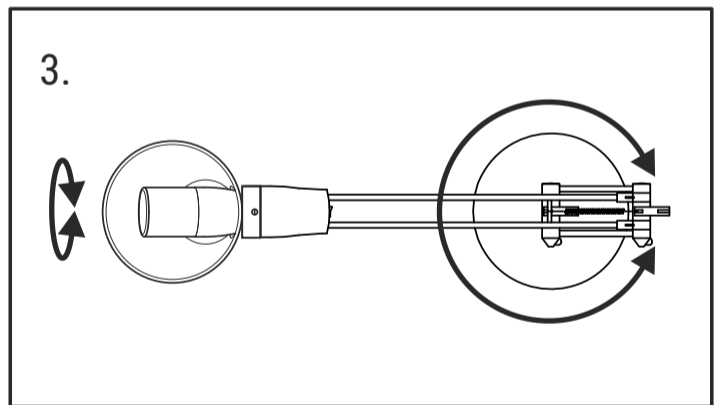

MAULrock LED 823 41

E27 / 220-240V /
50Hz / 8W

CEE 7/16

www.maul.de

DE: Dieses Produkt enthält eine Lichtquelle der Energieeffizienzklasse < E >
BG: Този продукт съдържа един светлинен източник от клас на енергийна ефективност < E >
CZ: Tento výrobek obsahuje světelný zdroj s třídou energetické účinnosti < E >
DK: Dette produkt indeholder en lyskilde i energieffektivitetsklasse < E >
ES: Este producto contiene una fuente luminosa de la clase de eficiencia energética < E >
EE: Nimetatud toode sisaldab energiatõhususe klassi < E > kuuluvat valgusallikat
FI: Tämä tuote sisältää valonlähteen, jonka energiatehokkuusluokka on < E >
FR: Ce produit contient une source lumineuse de classe d'efficacité énergétique < E >
GB: This product contains a light source of energy efficiency class < E >
GR: Αυτό το προϊόν περιέχει μια πηγή φωτός με κλάση ενεργειακής απόδοσης < E >
HR: Ovaj proizvod sadrži izvor svjetlosti s klasom energetske učinkovitosti < E >
HU: Ez a termék egy darab, < E > energiahatékonysági osztályba sorolt fényforrást tartalmaz
IT: Questo prodotto contiene una sorgente luminosa di classe di efficienza energetica < E >
LT: Šiame gaminyje yra šviesos šaltinis, kurio energijos vartojimo efektyvumo klasė yra < E >
LV: Šis ražojums satur gaismas avotu, kura energoefektivitātes klase ir < E >
NL: Dit product bevat een lichtbron van energie-efficiëntieklasse < E >
NO: Dette produktet inneholder en lyskilde i energiklasse < E >
PL: Ten produkt zawiera źródło światła o klasie efektywności energetycznej < E >
PT: Este produto contém uma fonte de luz da classe de eficiência energética < E >
RO: Acest produs conține o sursă de lumină din clasa de eficiență energetică < E >
RS: Ovaj proizvod sadrži izvor svetlosti sa klasom energetske efikasnosti < E >
SE: Denna produkt innehåller en ljuskälla med energieffektivitetsklass < E >
SK: Tento výrobok obsahuje svetelný zdroj triedy energetickej účinnosti < E >
SI: Ta izdelek vsebuje svetlobni vir razreda energijske učinkovitosti < E >
TR: Bu ürün < E > enerji verimlilik sınıfında bir ışık kaynağı içerir
UA: Цей виріб містить джерело світла з класом енергоспоживання < E >