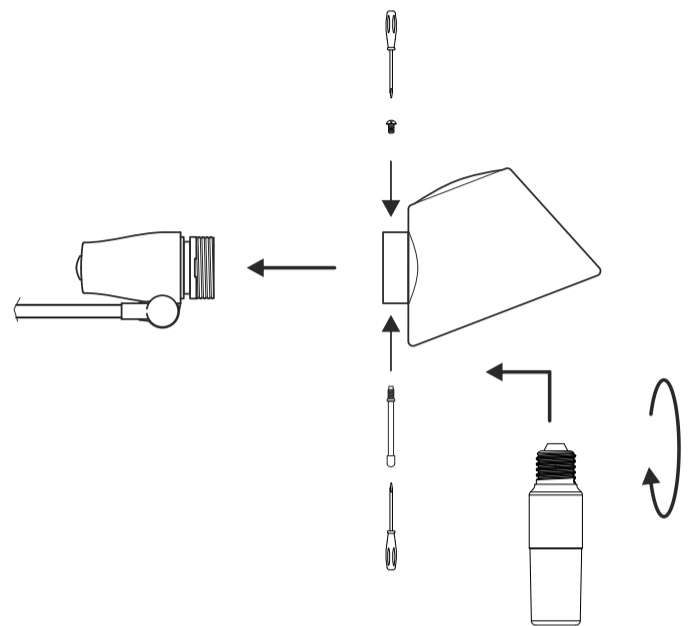

MAULrock LED 823 41

E27 / 220-240V /
50Hz / 8W

CEE 7/16

www.maul.de

DE: Dieses Produkt enthält eine Lichtquelle der Energieeffizienzklasse < E >
BG: Този продукт съдържа един светлинен източник от клас на енергийна ефективност < E >
CZ: Tento výrobek obsahuje světelný zdroj s třídou energetické účinnosti < E >
DK: Dette produkt indeholder en lyskilde i energieffektivitetsklasse < E >
ES: Este producto contiene una fuente luminosa de la clase de eficiencia energética < E >
EE: Nimetatud toode sisaldab energiatõhususe klassi < E > kuuluvat valgusallikat
FI: Tämä tuote sisältää valonlähteen, jonka energiatehokkuusluokka on < E >
FR: Ce produit contient une source lumineuse de classe d'efficacité énergétique < E >
GB: This product contains a light source of energy efficiency class < E >
GR: Αυτό το προϊόν περιέχει μια πηγή φωτός με κλάση ενεργειακής απόδοσης < E >
HR: Ovaj proizvod sadrži izvor svjetlosti s klasom energetske učinkovitosti < E >
HU: Ez a termék egy darab, < E > energiahatékonysági osztályba sorolt fényforrást tartalmaz
IT: Questo prodotto contiene una sorgente luminosa di classe di efficienza energetica < E >
LT: Šiame gaminyje yra šviesos šaltinis, kurio energijos vartojimo efektyvumo klasė yra < E >
LV: Šis ražojums satur gaismas avotu, kura energoefektivitātes klase ir < E >
NL: Dit product bevat een lichtbron van energie-efficiëntieklasse < E >
NO: Dette produktet inneholder en lyskilde i energiklasse < E >
PL: Ten produkt zawiera źródło światła o klasie efektywności energetycznej < E >
PT: Este produto contém uma fonte de luz da classe de eficiência energética < E >
RO: Acest produs conține o sursă de lumină din clasa de eficiență energetică < E >
RS: Ovaj proizvod sadrži izvor svetlosti sa klasom energetske efikasnosti < E >
SE: Denna produkt innehåller en ljuskälla med energieffektivitetsklass < E >
SK: Tento výrobok obsahuje svetelný zdroj triedy energetickej účinnosti < E >
SI: Ta izdelek vsebuje svetlobni vir razreda energijske učinkovitosti < E >
TR: Bu ürün < E > enerji verimlilik sınıfında bir ışık kaynağı içerir
UA: Цей виріб містить джерело світла з класом енергоспоживання < E >