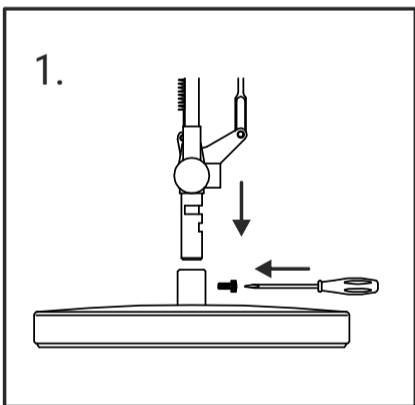

MAULrock LED 823 41

E27 / 220-240V /
50Hz / 8W

CEE 7/16

www.maul.de

DE: Dieses Produkt enthält eine Lichtquelle der Energieeffizienzklasse < E >
BG: Този продукт съдържа един светлинен източник от клас на енергийна ефективност < E >
CZ: Tento výrobek obsahuje světelný zdroj s třídou energetické účinnosti < E >
DK: Dette produkt indeholder en lyskilde i energieffektivitetsklasse < E >
ES: Este producto contiene una fuente luminosa de la clase de eficiencia energética < E >
EE: Nimetatud toode sisaldab energiatõhususe klassi < E > kuuluvat valgusallikat
FI: Tämä tuote sisältää valonlähteen, jonka energiatehokkuusluokka on < E >
FR: Ce produit contient une source lumineuse de classe d'efficacité énergétique < E >
GB: This product contains a light source of energy efficiency class < E >
GR: Αυτό το προϊόν περιέχει μια πηγή φωτός με κλάση ενεργειακής απόδοσης < E >
HR: Ovaj proizvod sadrži izvor svjetlosti s klasom energetske učinkovitosti < E >
HU: Ez a termék egy darab, < E > energiahatékonysági osztályba sorolt fényforrást tartalmaz
IT: Questo prodotto contiene una sorgente luminosa di classe di efficienza energetica < E >
LT: Šiame gaminyje yra šviesos šaltinis, kurio energijos vartojimo efektyvumo klasė yra < E >
LV: Šis ražojums satur gaismas avotu, kura energoefektivitātes klase ir < E >
NL: Dit product bevat een lichtbron van energie-efficiëntieklasse < E >
NO: Dette produktet inneholder en lyskilde i energiklasse < E >
PL: Ten produkt zawiera źródło światła o klasie efektywności energetycznej < E >
PT: Este produto contém uma fonte de luz da classe de eficiência energética < E >
RO: Acest produs conține o sursă de lumină din clasa de eficiență energetică < E >
RS: Ovaj proizvod sadrži izvor svetlosti sa klasom energetske efikasnosti < E >
SE: Denna produkt innehåller en ljuskälla med energieffektivitetsklass < E >
SK: Tento výrobok obsahuje svetelný zdroj triedy energetickej účinnosti < E >
SI: Ta izdelek vsebuje svetlobni vir razreda energijske učinkovitosti < E >
TR: Bu ürün < E > enerji verimlilik sınıfında bir ışık kaynağı içerir
UA: Цей виріб містить джерело світла з класом енергоспоживання < E >