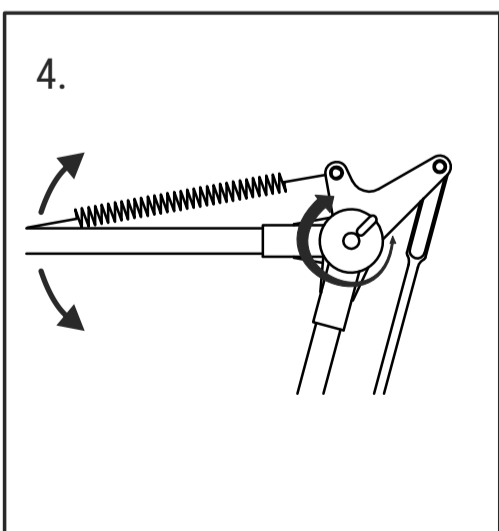

MAULrock LED 823 41

E27 / 220-240V /
50Hz / 8W

CEE 7/16

www.maul.de

DE: Dieses Produkt enthält eine Lichtquelle der Energieeffizienzklasse < E >
BG: Този продукт съдържа един светлинен източник от клас на енергийна ефективност < E >
CZ: Tento výrobek obsahuje světelný zdroj s třídou energetické účinnosti < E >
DK: Dette produkt indeholder en lyskilde i energieffektivitetsklasse < E >
ES: Este producto contiene una fuente luminosa de la clase de eficiencia energética < E >
EE: Nimetatud toode sisaldab energiatõhususe klassi < E > kuuluvat valgusallikat
FI: Tämä tuote sisältää valonlähteen, jonka energiatehokkuusluokka on < E >
FR: Ce produit contient une source lumineuse de classe d'efficacité énergétique < E >
GB: This product contains a light source of energy efficiency class < E >
GR: Αυτό το προϊόν περιέχει μια πηγή φωτός με κλάση ενεργειακής απόδοσης < E >
HR: Ovaj proizvod sadrži izvor svjetlosti s klasom energetske učinkovitosti < E >
HU: Ez a termék egy darab, < E > energiahatékonysági osztályba sorolt fényforrást tartalmaz
IT: Questo prodotto contiene una sorgente luminosa di classe di efficienza energetica < E >
LT: Šiame gaminyje yra šviesos šaltinis, kurio energijos vartojimo efektyvumo klasė yra < E >
LV: Šis ražojums satur gaismas avotu, kura energoefektivitātes klase ir < E >
NL: Dit product bevat een lichtbron van energie-efficiëntieklasse < E >
NO: Dette produktet inneholder en lyskilde i energiklasse < E >
PL: Ten produkt zawiera źródło światła o klasie efektywności energetycznej < E >
PT: Este produto contém uma fonte de luz da classe de eficiência energética < E >
RO: Acest produs conține o sursă de lumină din clasa de eficiență energetică < E >
RS: Ovaj proizvod sadrži izvor svetlosti sa klasom energetske efikasnosti < E >
SE: Denna produkt innehåller en ljuskälla med energieffektivitetsklass < E >
SK: Tento výrobok obsahuje svetelný zdroj triedy energetickej účinnosti < E >
SI: Ta izdelek vsebuje svetlobni vir razreda energijske učinkovitosti < E >
TR: Bu ürün < E > enerji verimlilik sınıfında bir ışık kaynağı içerir
UA: Цей виріб містить джерело світла з класом енергоспоживання < E >