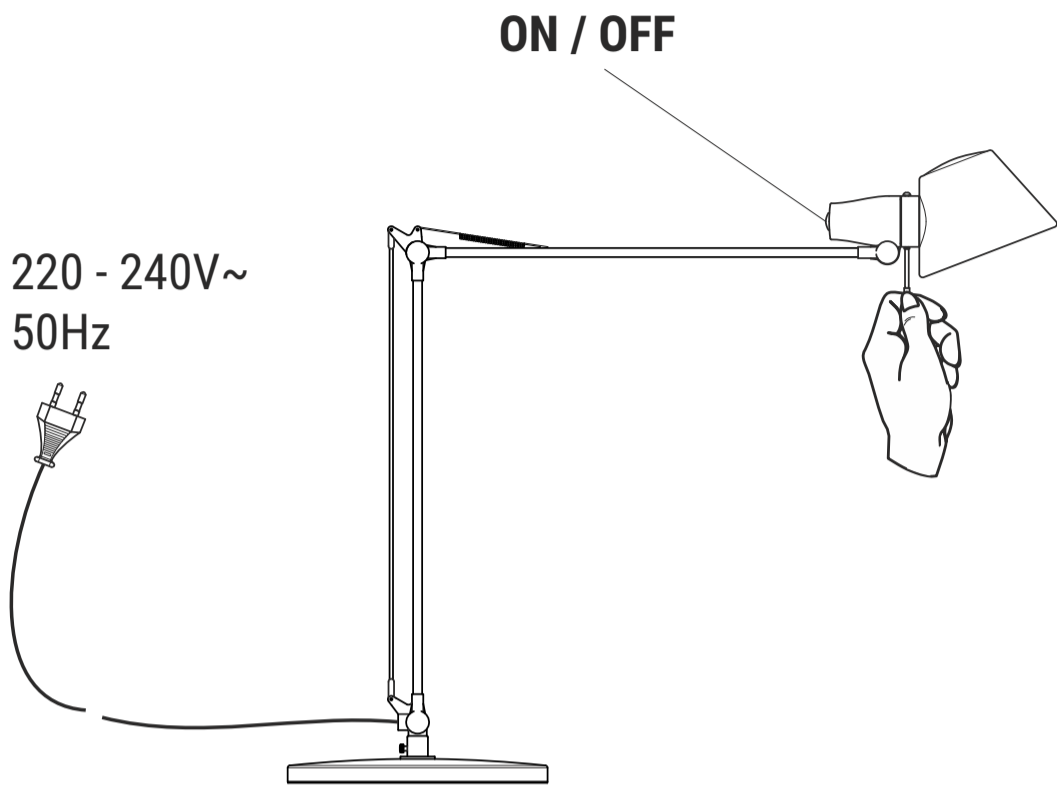

MAULrock LED 823 41

E27 / 220-240V /
50Hz / 8W

CEE 7/16

www.maul.de

DE: Dieses Produkt enthält eine Lichtquelle der Energieeffizienzklasse < E >
BG: Този продукт съдържа един светлинен източник от клас на енергийна ефективност < E >
CZ: Tento výrobek obsahuje světelný zdroj s třídou energetické účinnosti < E >
DK: Dette produkt indeholder en lyskilde i energieffektivitetsklasse < E >
ES: Este producto contiene una fuente luminosa de la clase de eficiencia energética < E >
EE: Nimetatud toode sisaldab energiatõhususe klassi < E > kuuluvat valgusallikat
FI: Tämä tuote sisältää valonlähteen, jonka energiatehokkuusluokka on < E >
FR: Ce produit contient une source lumineuse de classe d'efficacité énergétique < E >
GB: This product contains a light source of energy efficiency class < E >
GR: Αυτό το προϊόν περιέχει μια πηγή φωτός με κλάση ενεργειακής απόδοσης < E >
HR: Ovaj proizvod sadrži izvor svjetlosti s klasom energetske učinkovitosti < E >
HU: Ez a termék egy darab, < E > energiahatékonysági osztályba sorolt fényforrást tartalmaz
IT: Questo prodotto contiene una sorgente luminosa di classe di efficienza energetica < E >
LT: Šiame gaminyje yra šviesos šaltinis, kurio energijos vartojimo efektyvumo klasė yra < E >
LV: Šis ražojums satur gaismas avotu, kura energoefektivitātes klase ir < E >
NL: Dit product bevat een lichtbron van energie-efficiëntieklasse < E >
NO: Dette produktet inneholder en lyskilde i energiklasse < E >
PL: Ten produkt zawiera źródło światła o klasie efektywności energetycznej < E >
PT: Este produto contém uma fonte de luz da classe de eficiência energética < E >
RO: Acest produs conține o sursă de lumină din clasa de eficiență energetică < E >
RS: Ovaj proizvod sadrži izvor svetlosti sa klasom energetske efikasnosti < E >
SE: Denna produkt innehåller en ljuskälla med energieffektivitetsklass < E >
SK: Tento výrobok obsahuje svetelný zdroj triedy energetickej účinnosti < E >
SI: Ta izdelek vsebuje svetlobni vir razreda energijske učinkovitosti < E >
TR: Bu ürün < E > enerji verimlilik sınıfında bir ışık kaynağı içerir
UA: Цей виріб містить джерело світла з класом енергоспоживання < E >