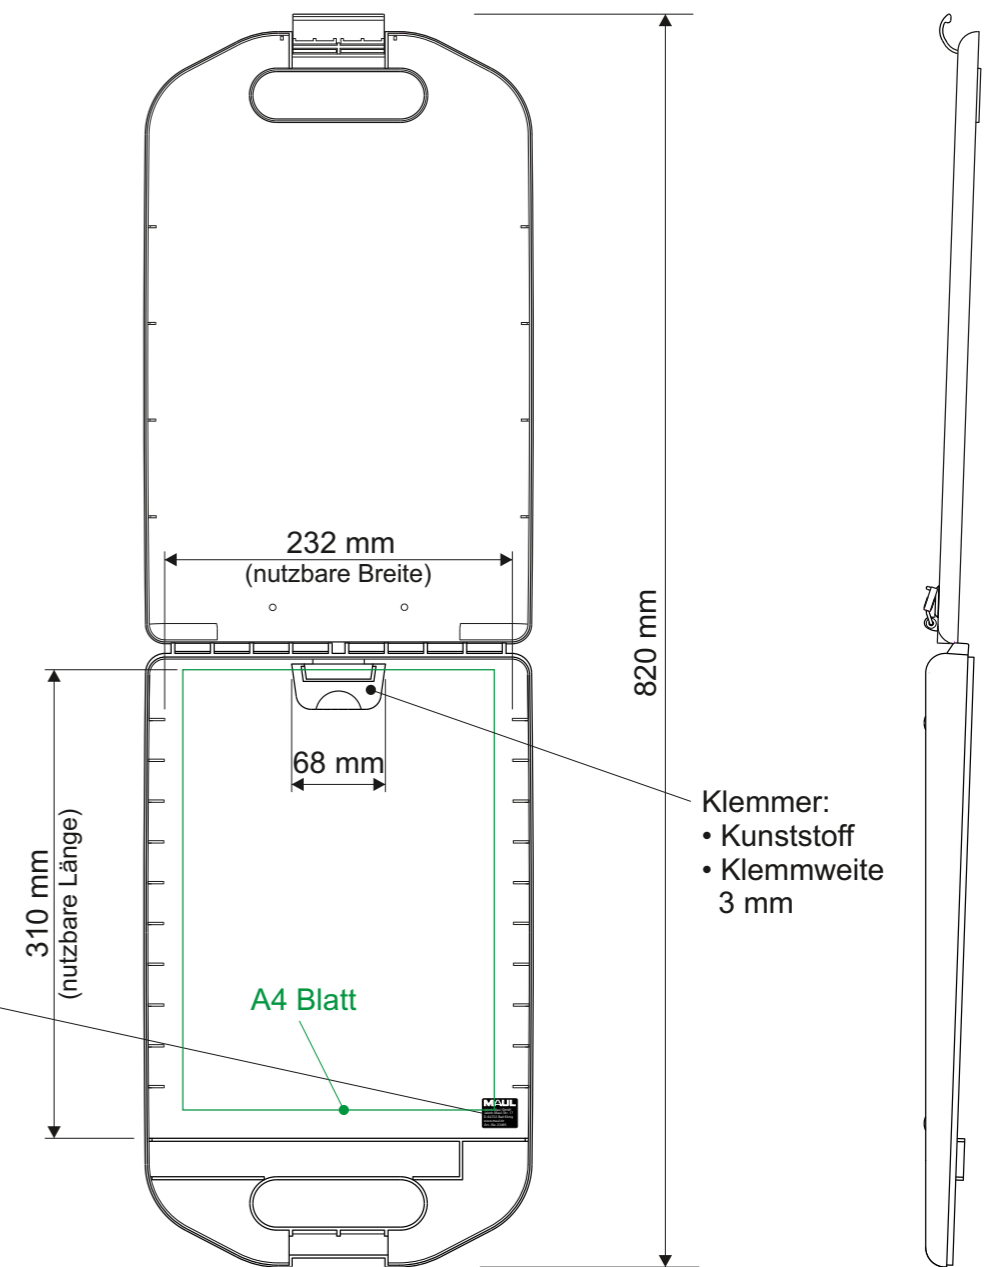

Technisches Datenblatt /
 Technical Datasheet
 Art.-No. 23495

zusammengeklappt

• Plattenstärke 2,25 mm

Abmaße Produkt: **L x B x H**
 415 x 258 x 53 mm
 Gewicht kompl.: 0,542 kg

aufgeklappt

Verp. Abmaße: L x B x H
 415 x 258 x 53 mm
 (in Folie eingeschweißt)
 Gewicht kompl.: 0,551 kg