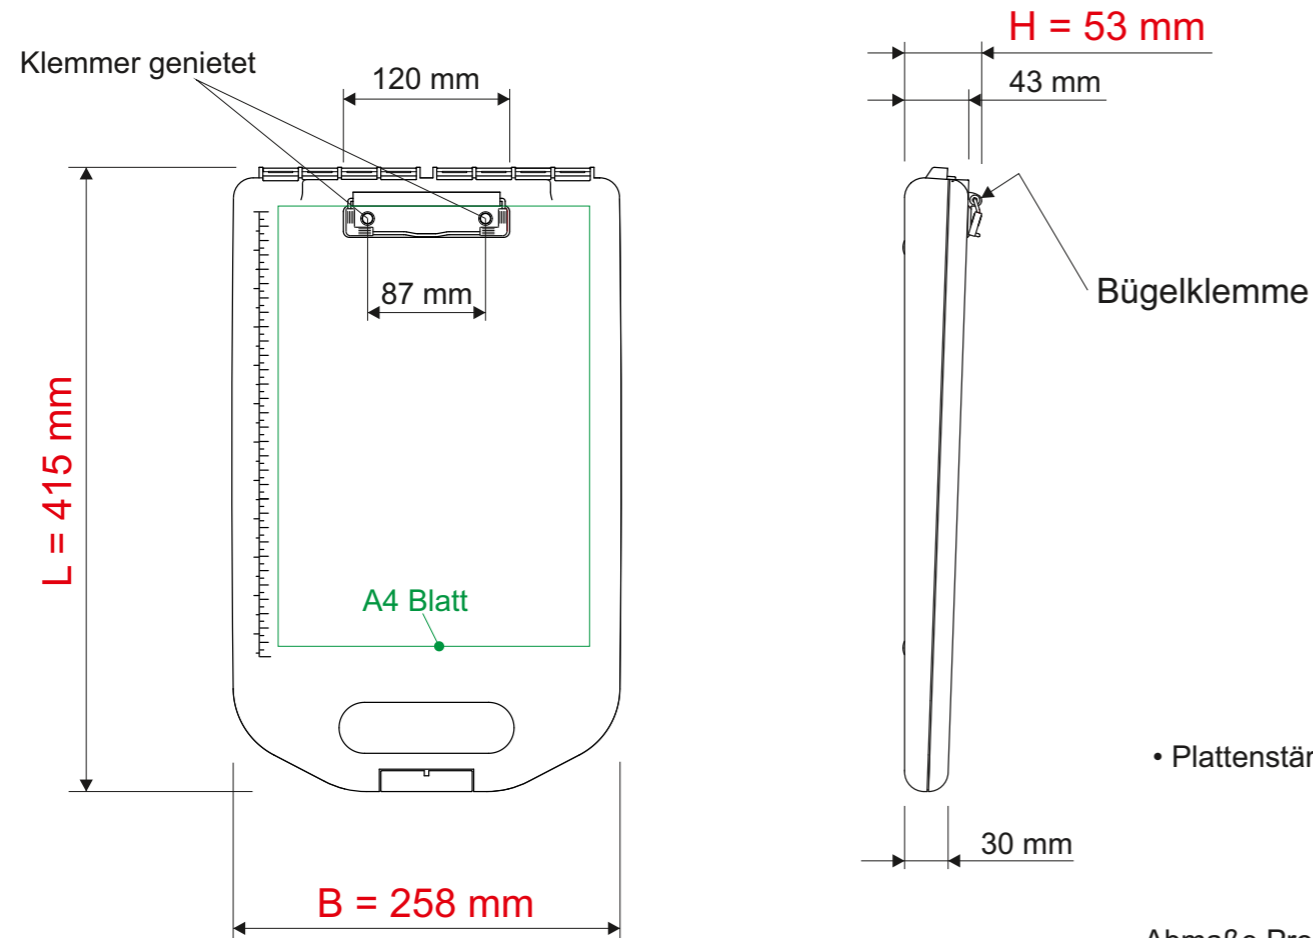

Technisches Datenblatt /
 Technical Datasheet
 Art.-No. 23495

zusammengeklappt

• Plattenstärke 2,25 mm

Abmaße Produkt: **L x B x H**
 415 x 258 x 53 mm
 Gewicht kompl.: 0,542 kg

aufgeklappt

Verp. Abmaße: L x B x H
 415 x 258 x 53 mm
 (in Folie eingeschweißt)
 Gewicht kompl.: 0,551 kg