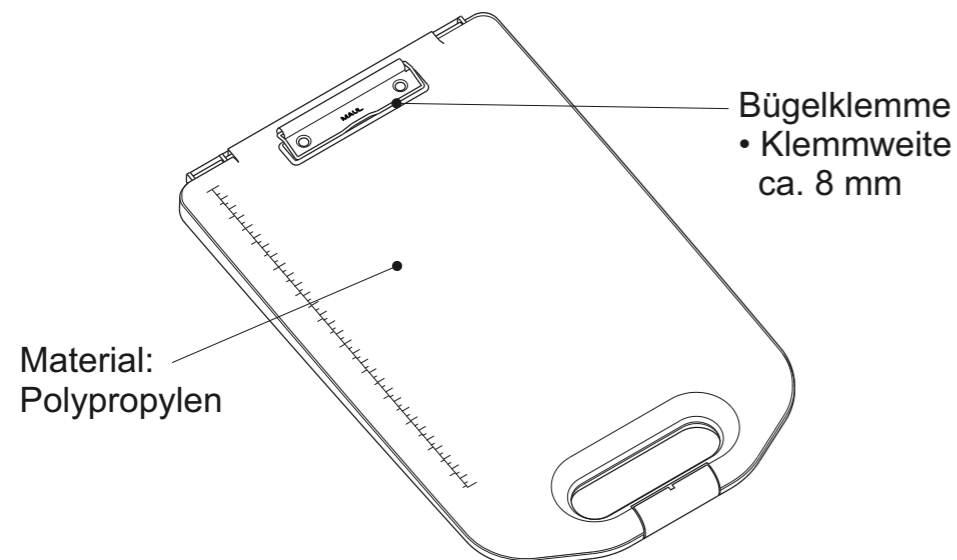

Technisches Datenblatt /
 Technical Datasheet
 Art.-No. 23495

zusammengeklappt

• Plattenstärke 2,25 mm

Abmaße Produkt: **L x B x H**
 415 x 258 x 53 mm
 Gewicht kompl.: 0,542 kg

aufgeklappt

Verp. Abmaße: L x B x H
 415 x 258 x 53 mm
 (in Folie eingeschweißt)
 Gewicht kompl.: 0,551 kg