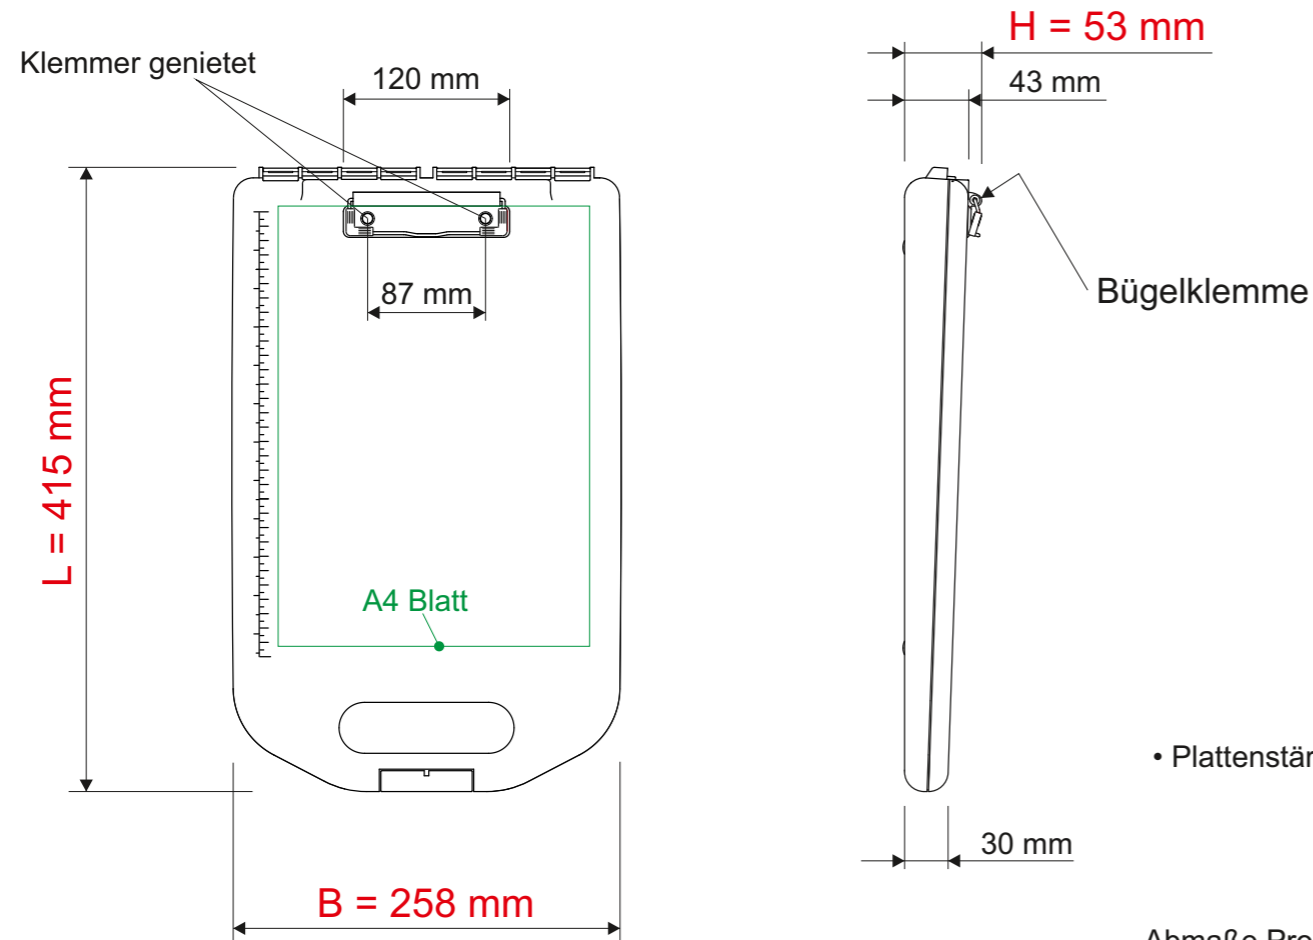

Technisches Datenblatt /
 Technical Datasheet
 Art.-No. 23495

zusammengeklappt

• Plattenstärke 2,25 mm

Abmaße Produkt: L x B x H
 415 x 258 x 53 mm
 Gewicht kompl.: 0,542 kg

aufgeklappt

Produkthaftungs-
 Etikett

Verp. Abmaße: L x B x H
 415 x 258 x 53 mm
 (in Folie eingeschweißt)
 Gewicht kompl.: 0,551 kg