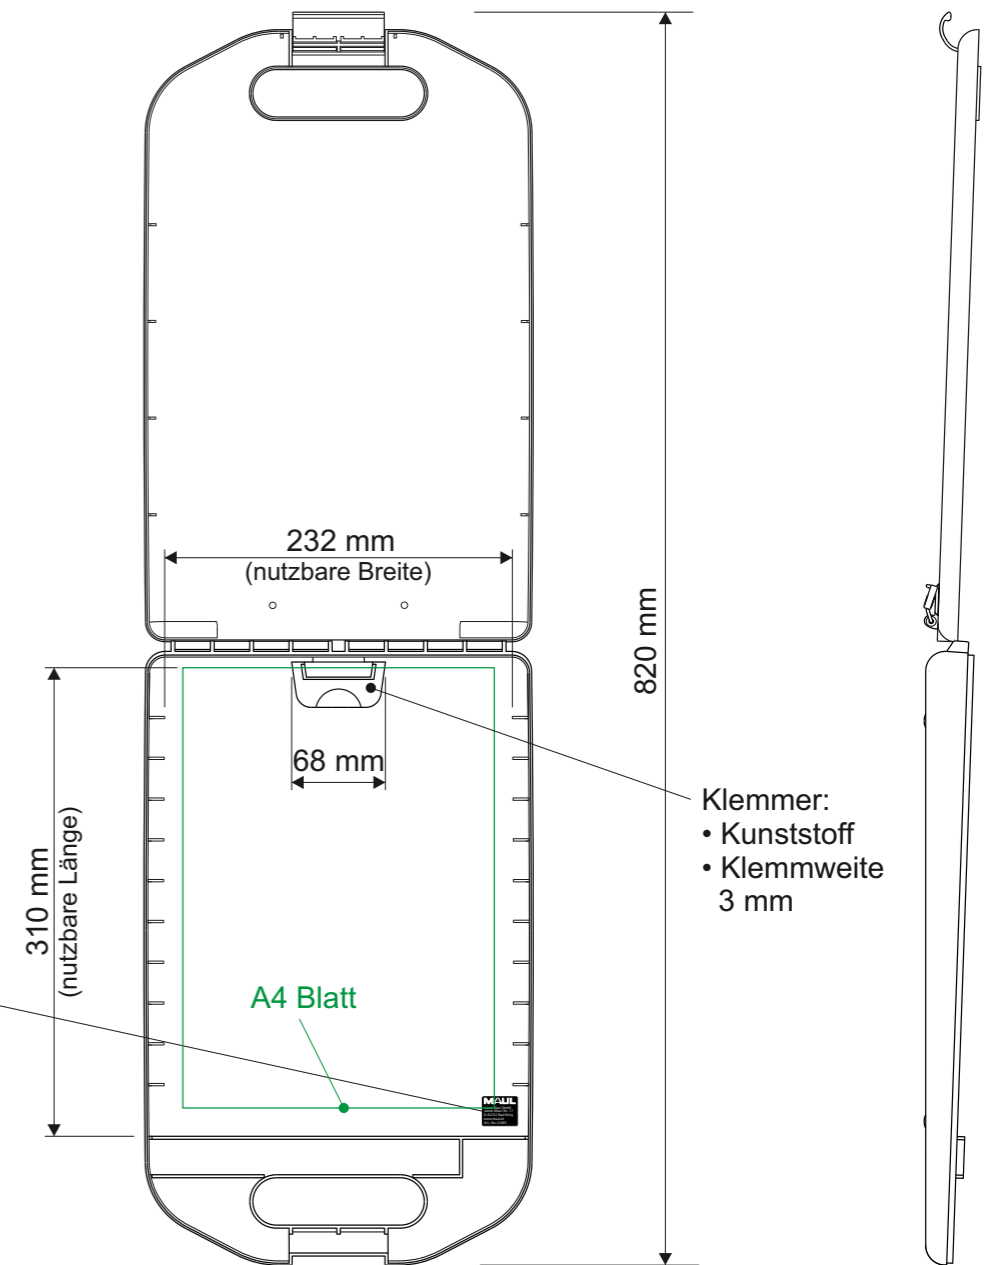

Technisches Datenblatt /
 Technical Datasheet
 Art.-No. 23495

zusammengeklappt

• Plattenstärke 2,25 mm

Abmaße Produkt: L x B x H
 415 x 258 x 53 mm
 Gewicht kompl.: 0,542 kg

aufgeklappt

Produkthaftungs-
 Etikett

Verp. Abmaße: L x B x H
 415 x 258 x 53 mm
 (in Folie eingeschweißt)
 Gewicht kompl.: 0,551 kg