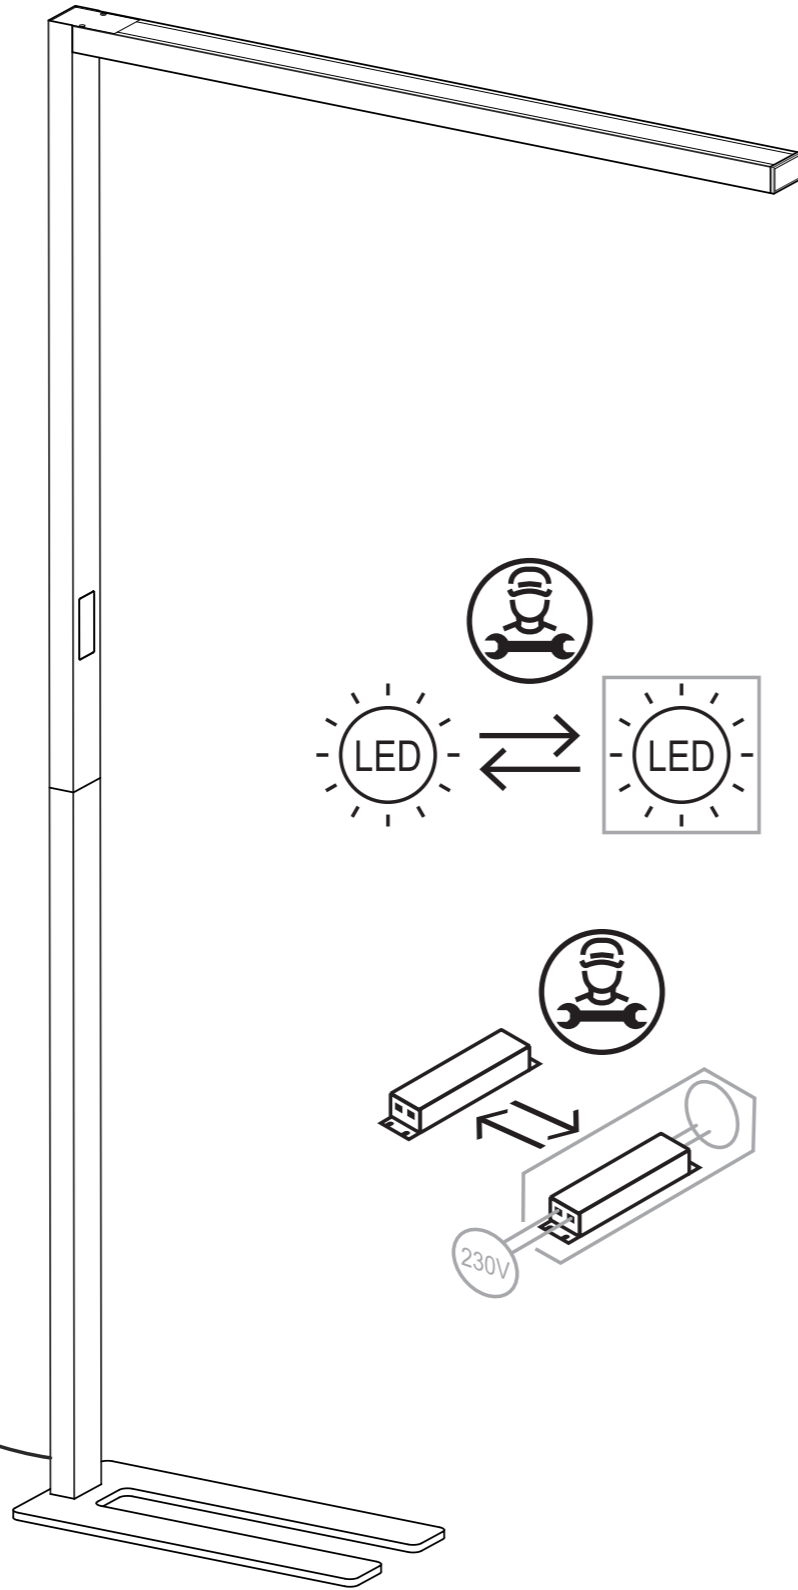

CEE 7/7

200-240V~
50/60 Hz
80W

ca.
2,50 m

www.maul.de