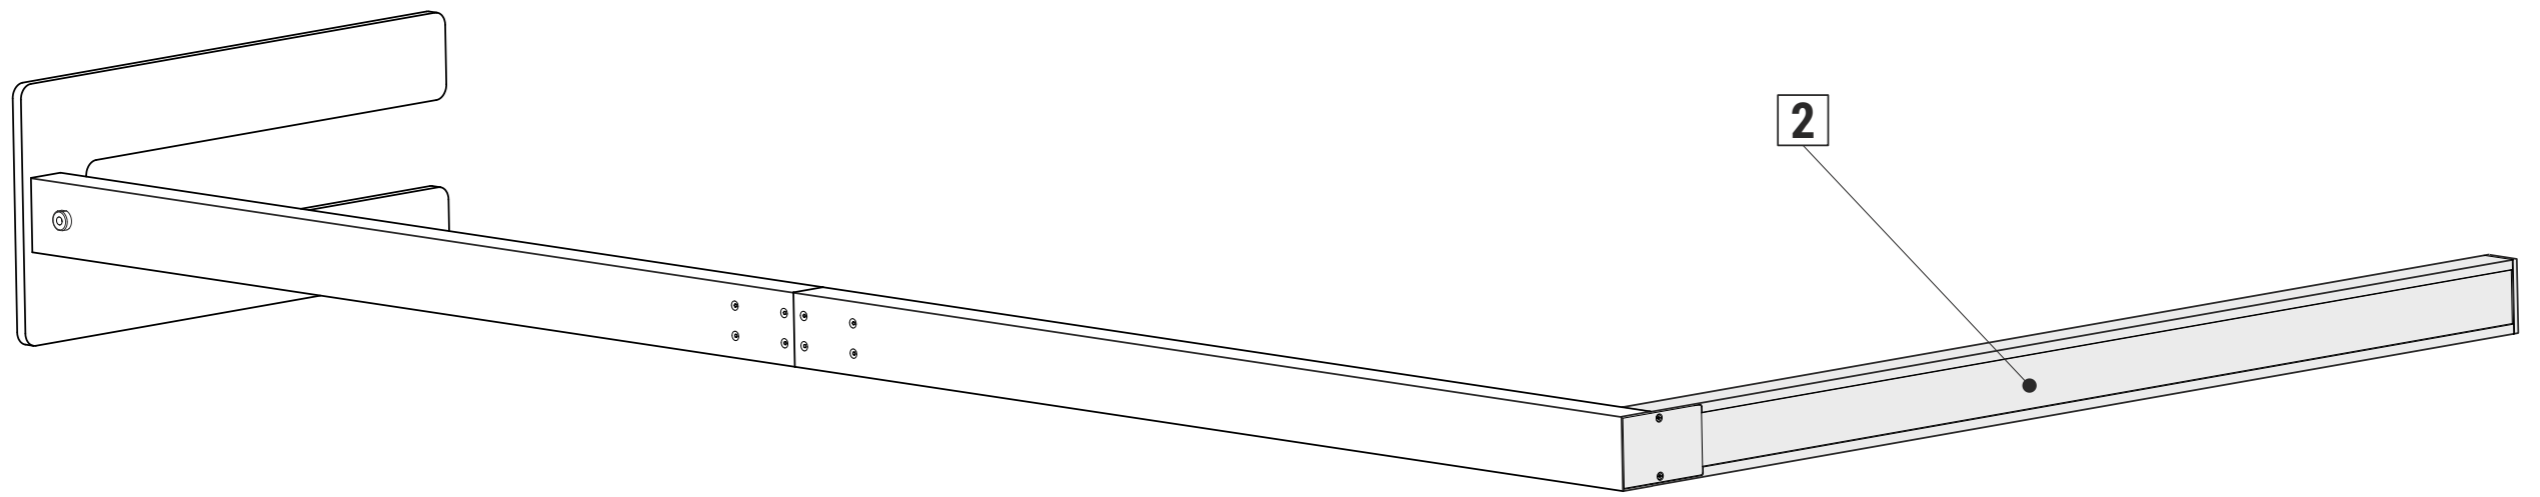

CEE 7/7

200-240V~
50/60 Hz
80W

ca.
2,50 m

www.maul.de

1

2

3

2