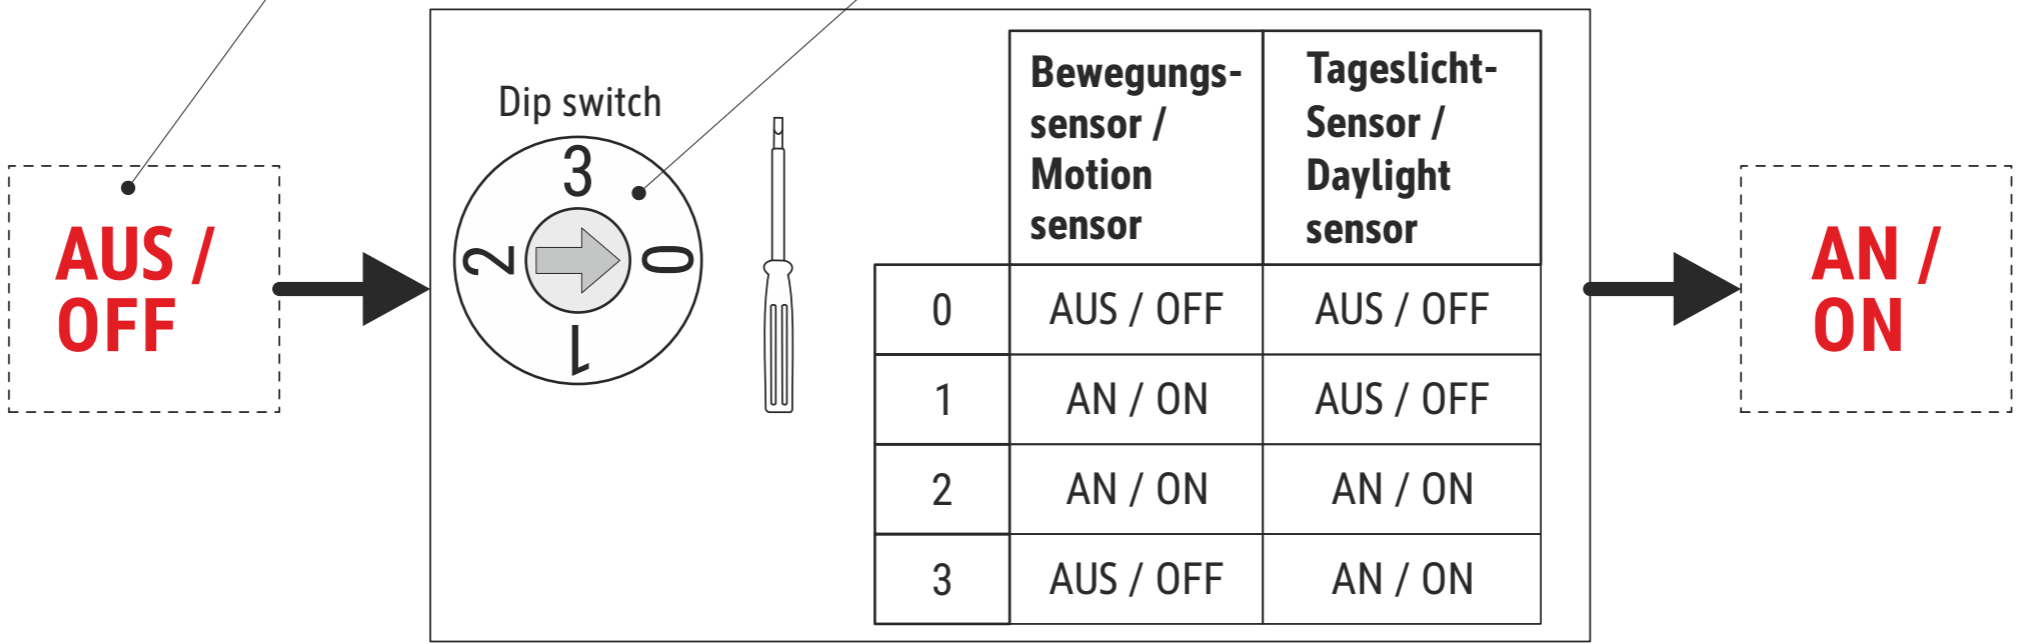

Bewegungssensor / Motion Sensor & Tageslicht-Sensor / Daylight Sensor