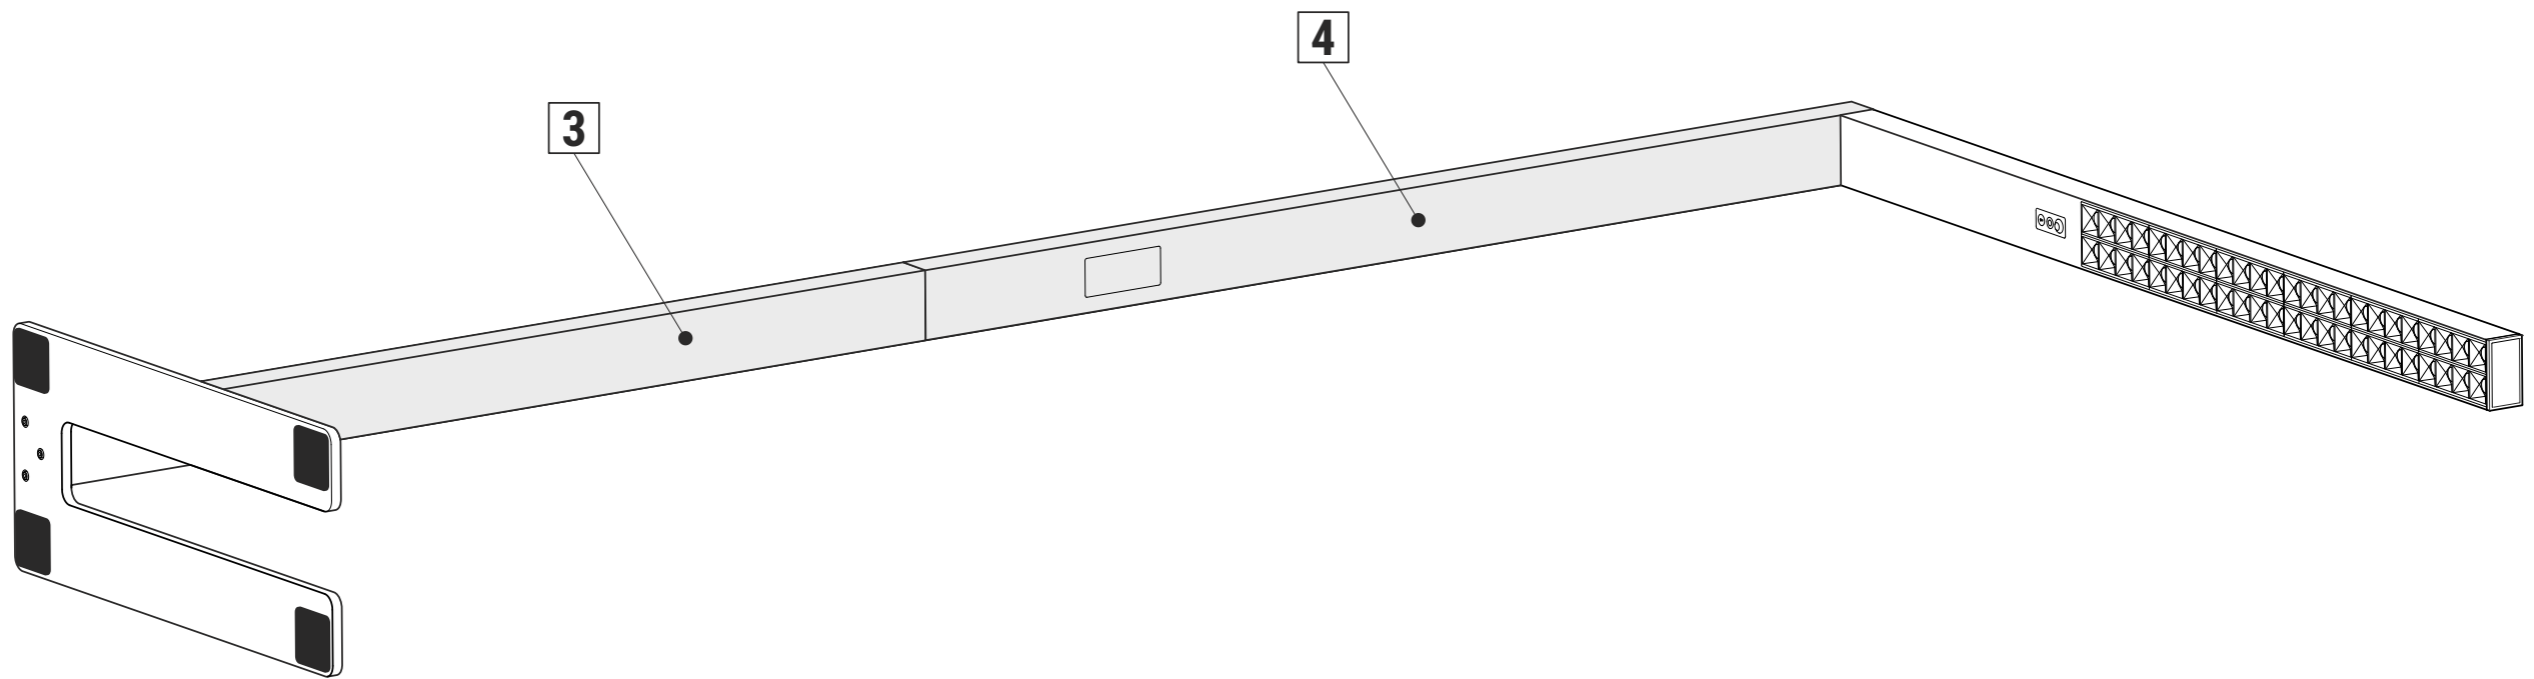

CEE 7/7

200-240V~
50/60 Hz
80W

ca.
2,50 m

www.maul.de

1

2

3

2