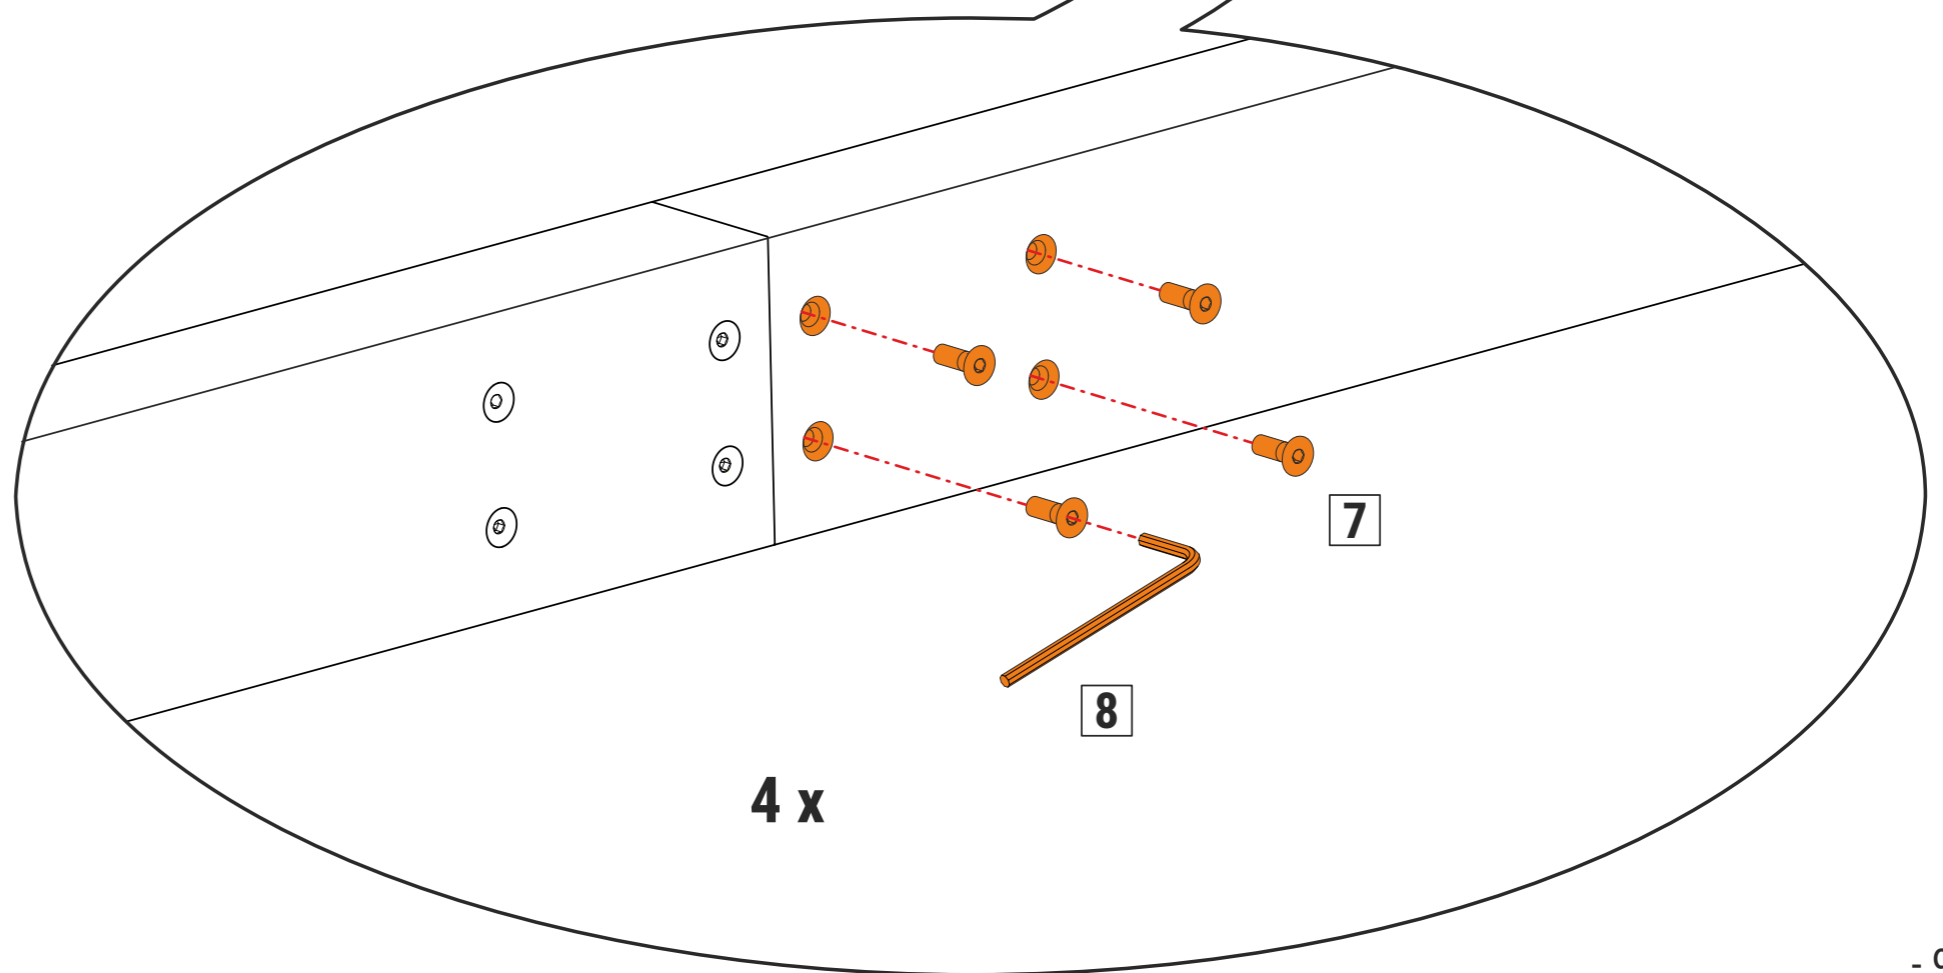

CEE 7/7

200-240V~
50/60 Hz
80W

ca.
2,50 m

www.maul.de

1

2

3

2