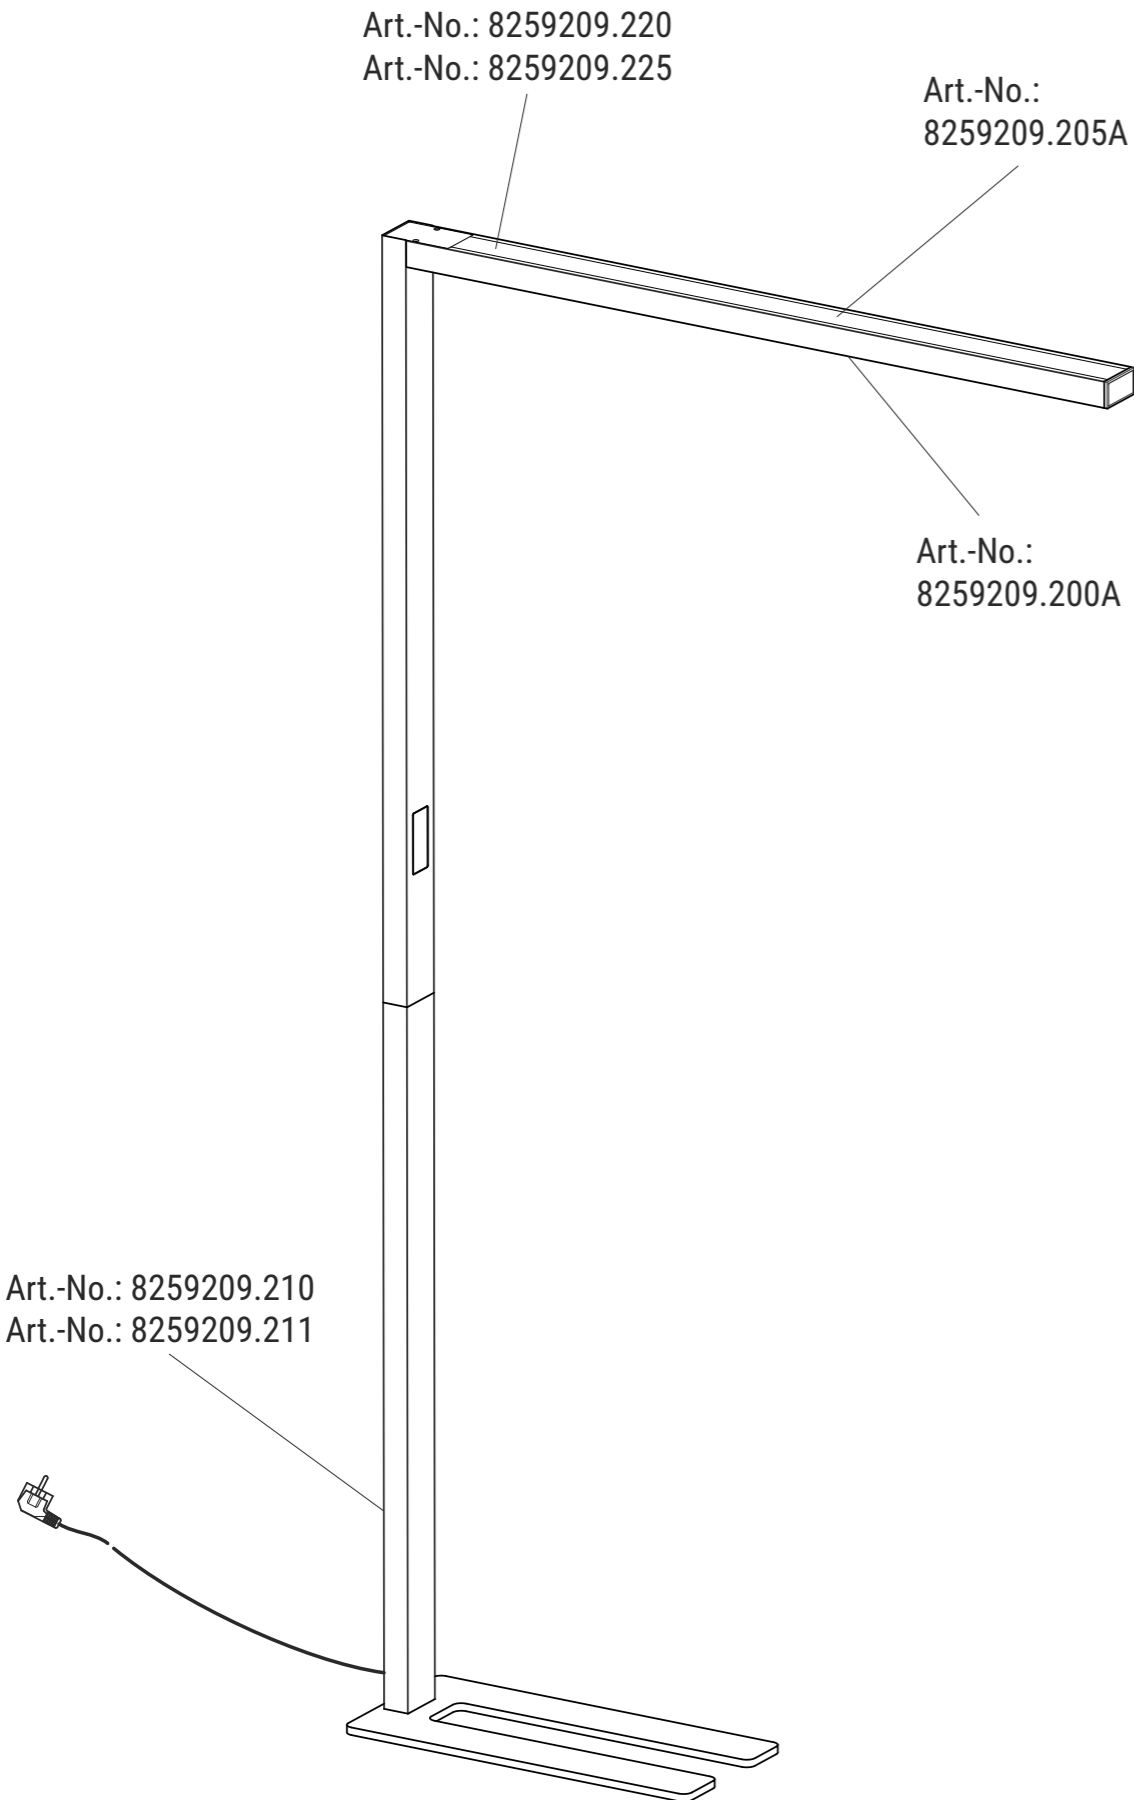

Bewegungssensor / Motion Sensor & Tageslicht-Sensor / Daylight Sensor

A

Bewegungssensor / Motion Sensor

B

Tageslicht-Sensor / Daylight Sensor

Ersatzteile (spare parts):

Art.-No.: 8259209.205A

Art.-No.: 8259209.200A