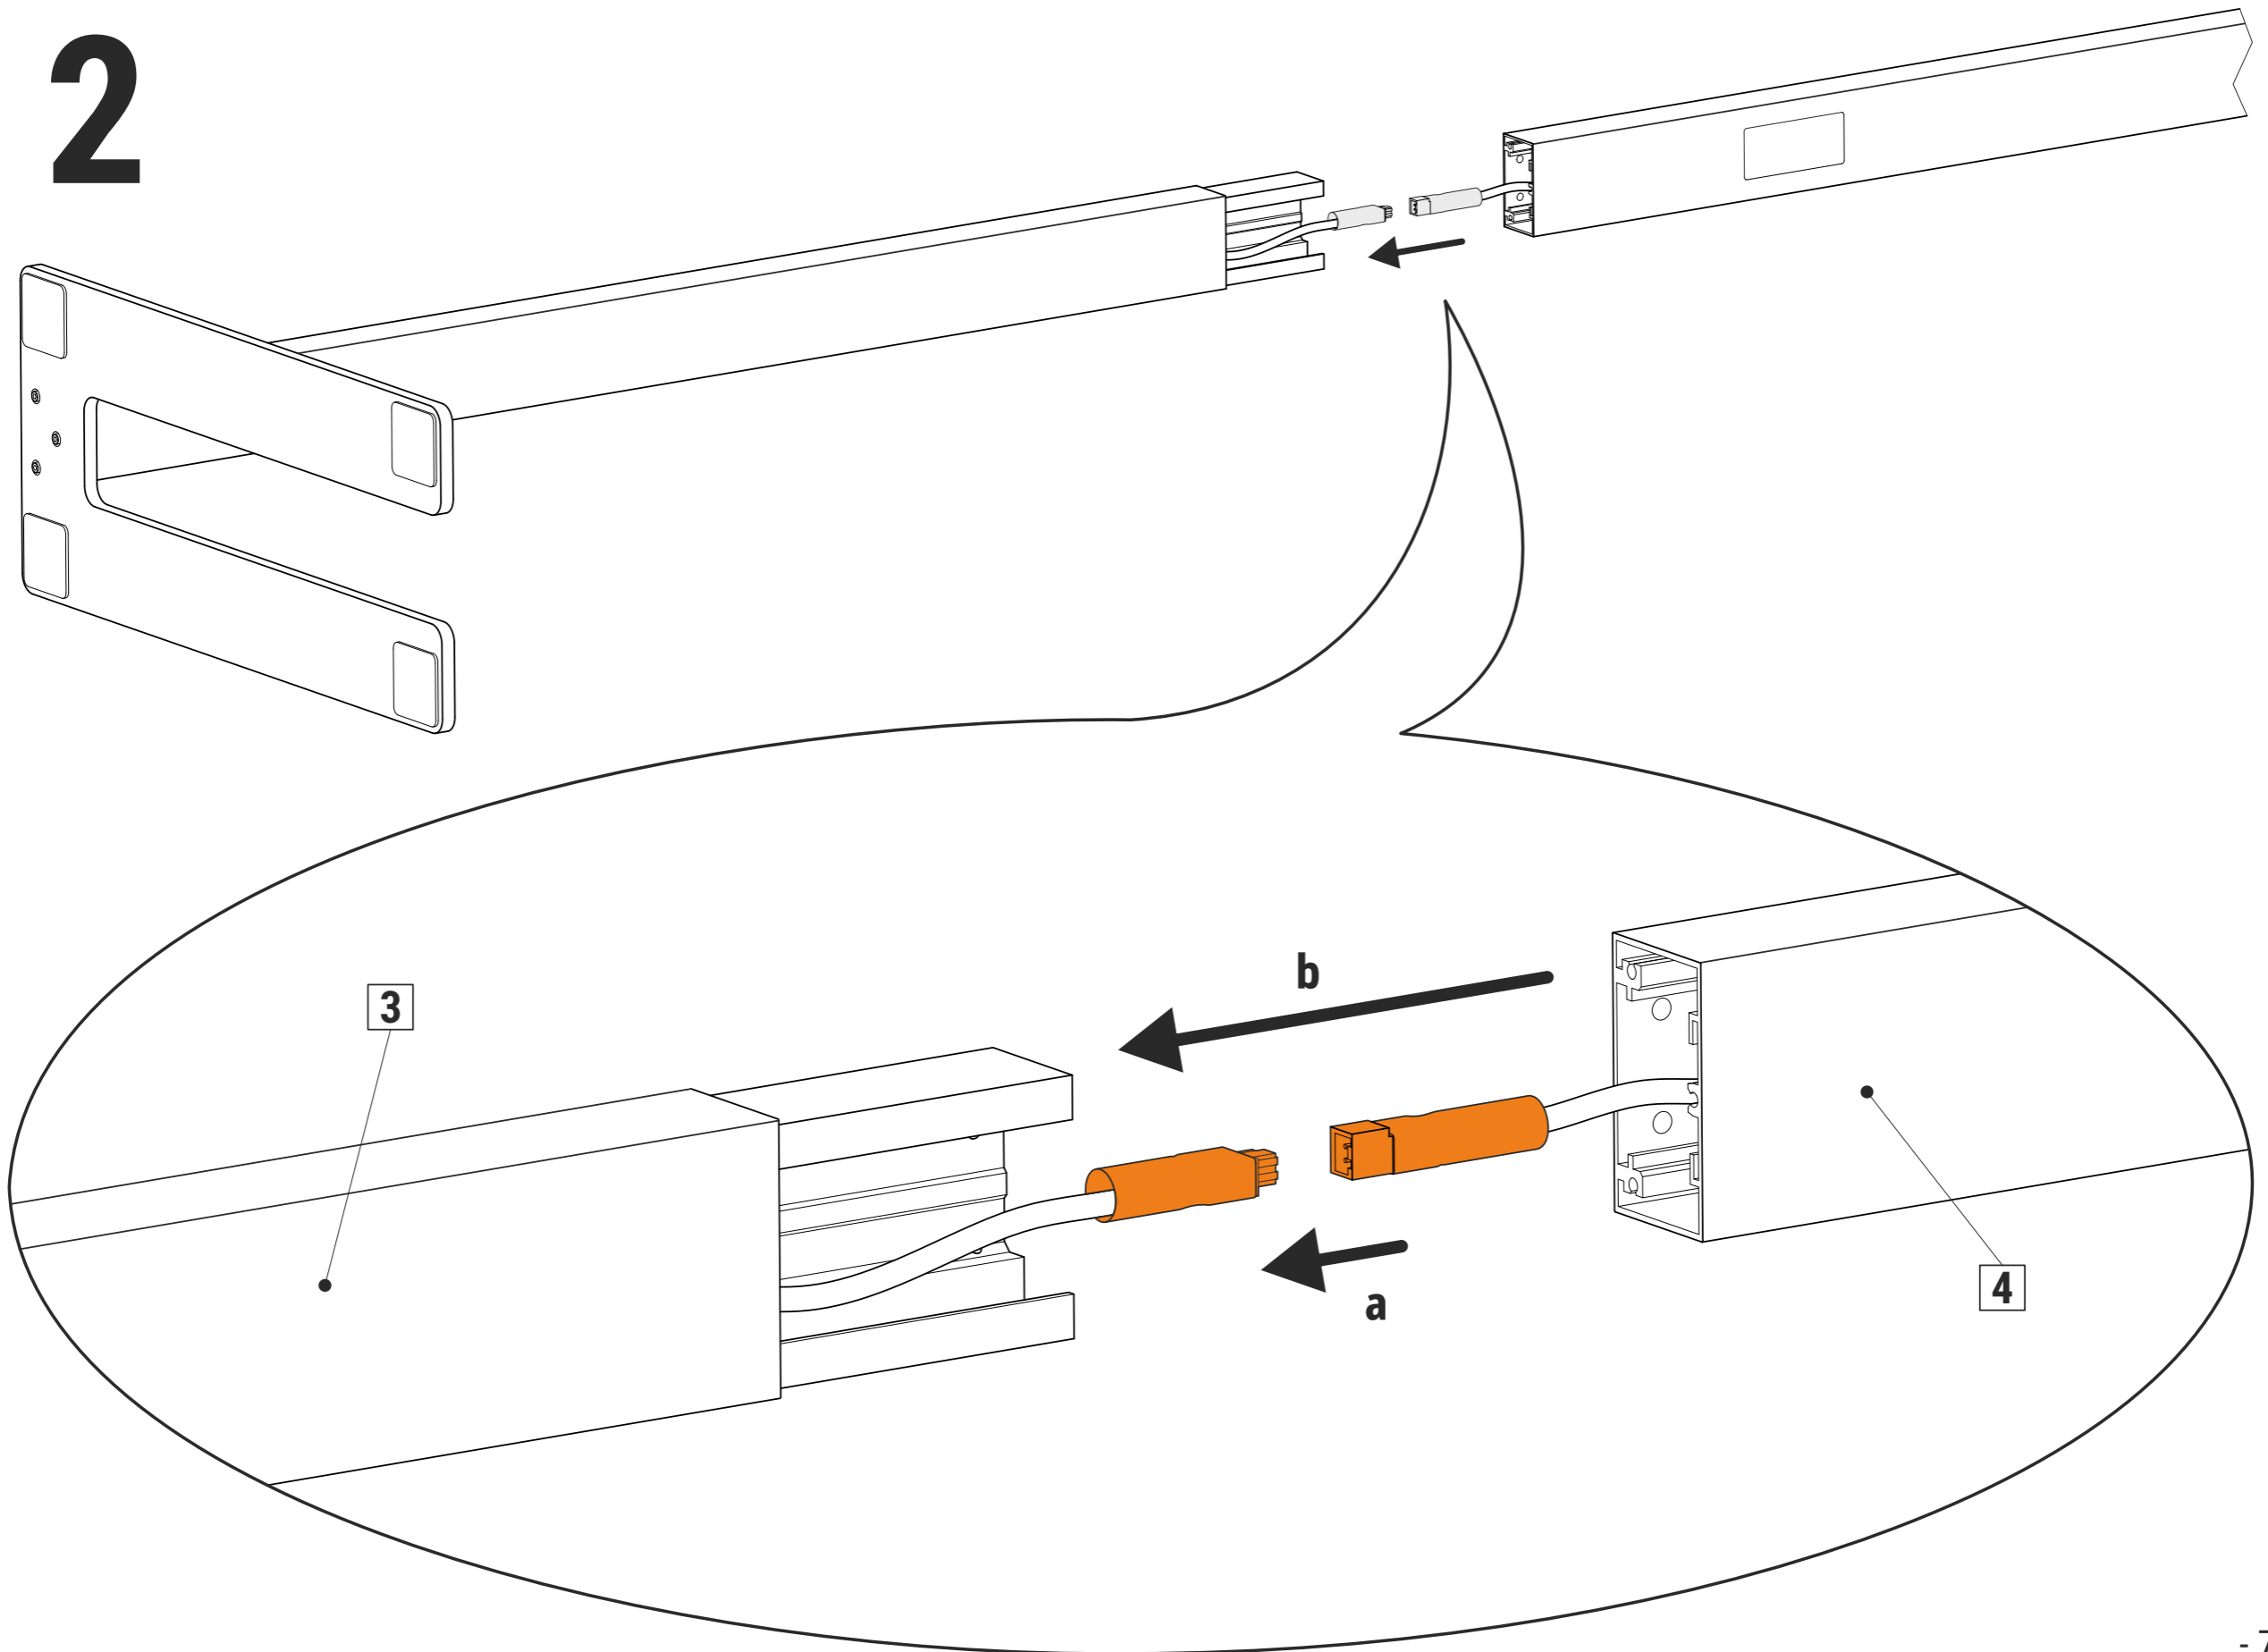

CEE 7/7

200-240V~
50/60 Hz
80W

ca.
2,50 m

www.maul.de

1

2

3

2