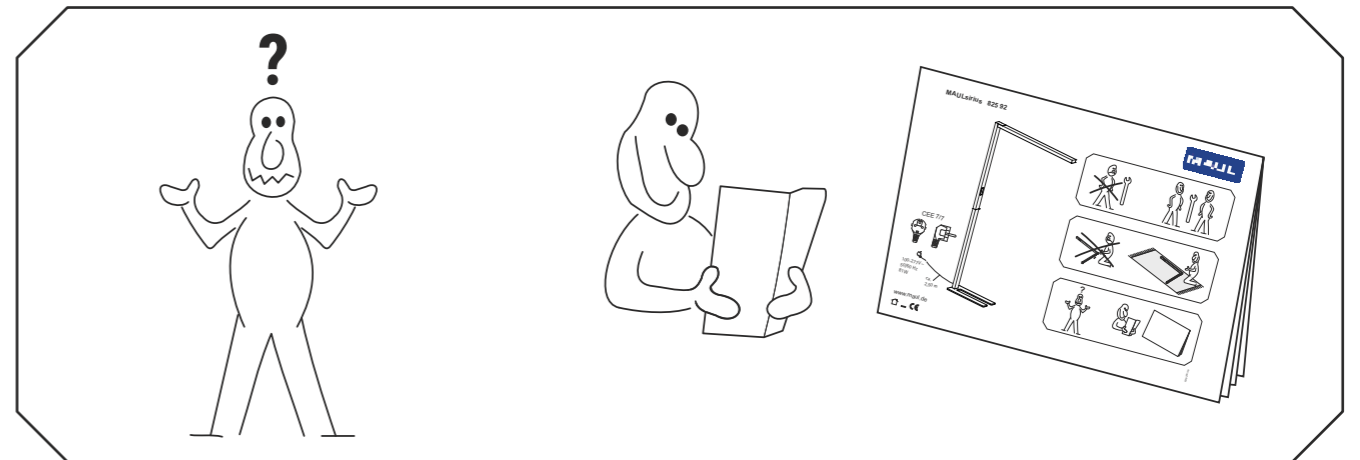

CEE 7/7

200-240V~
50/60 Hz
80W

ca.
2,50 m

www.maul.de