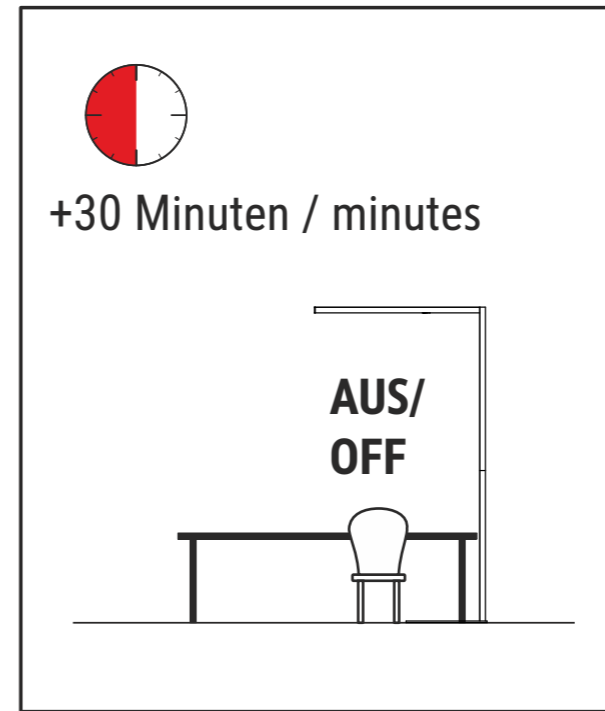

A

Bewegungssensor / Motion Sensor