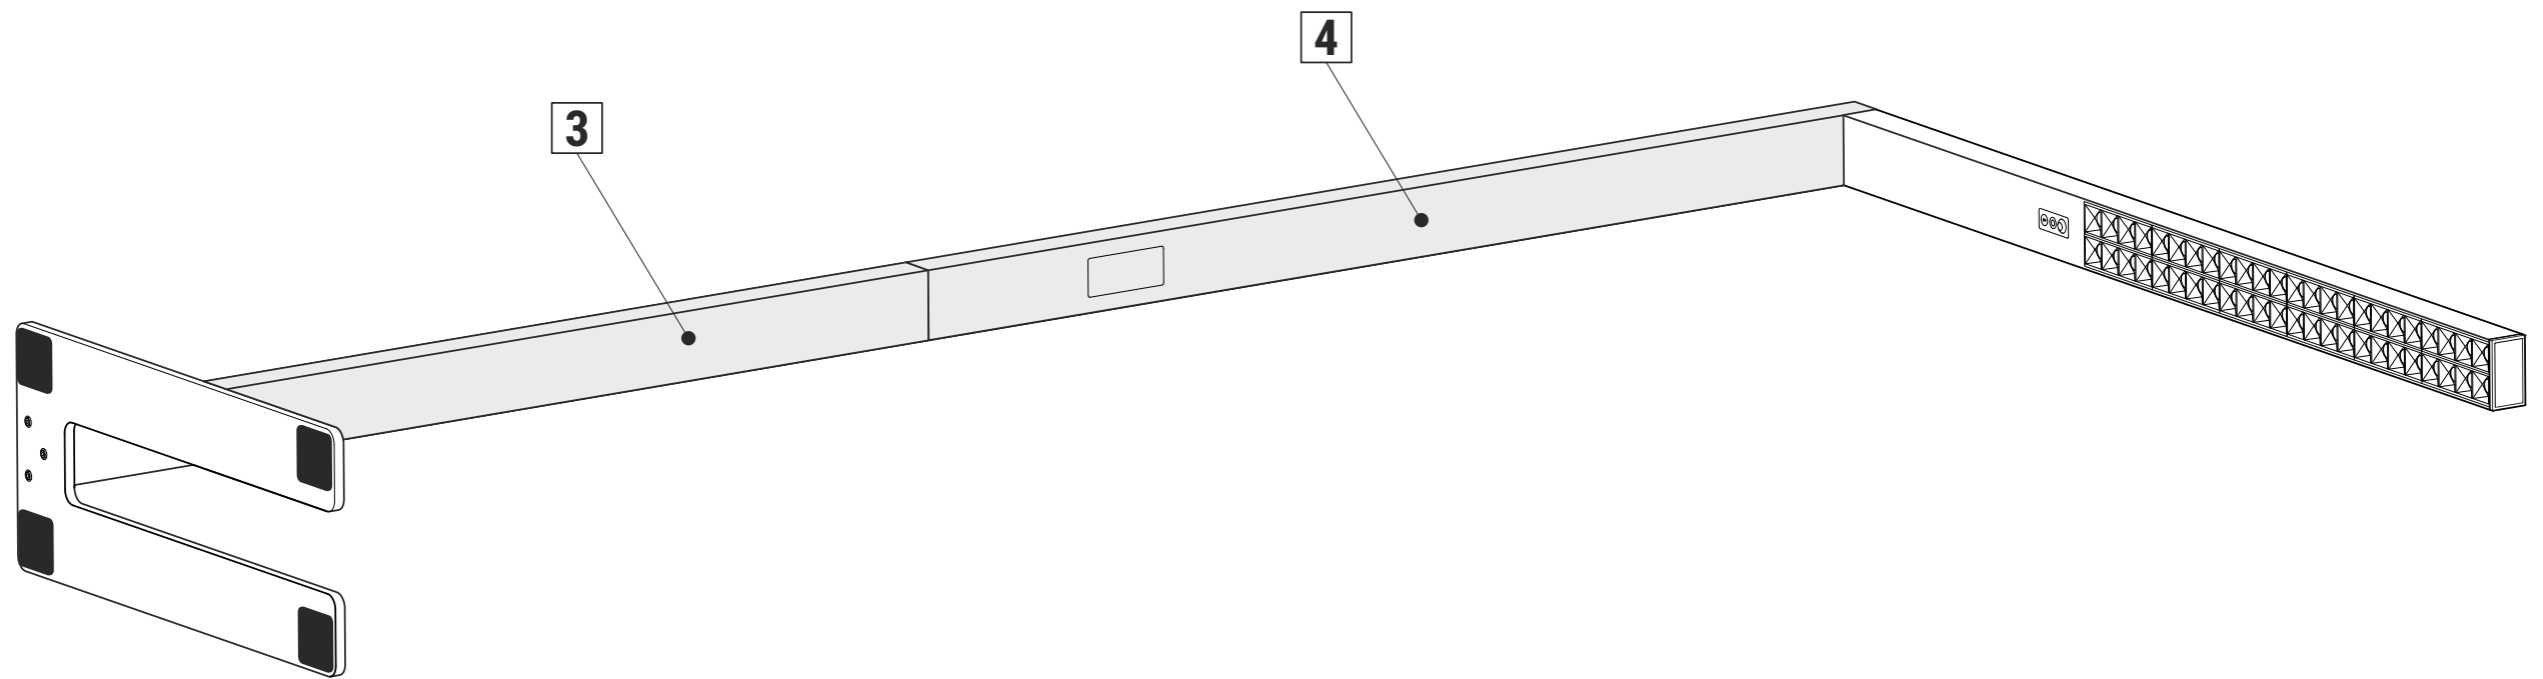

CEE 7/7

200-240V~
50/60 Hz
80W

ca.
2,50 m

www.maul.de

1

2

3

2