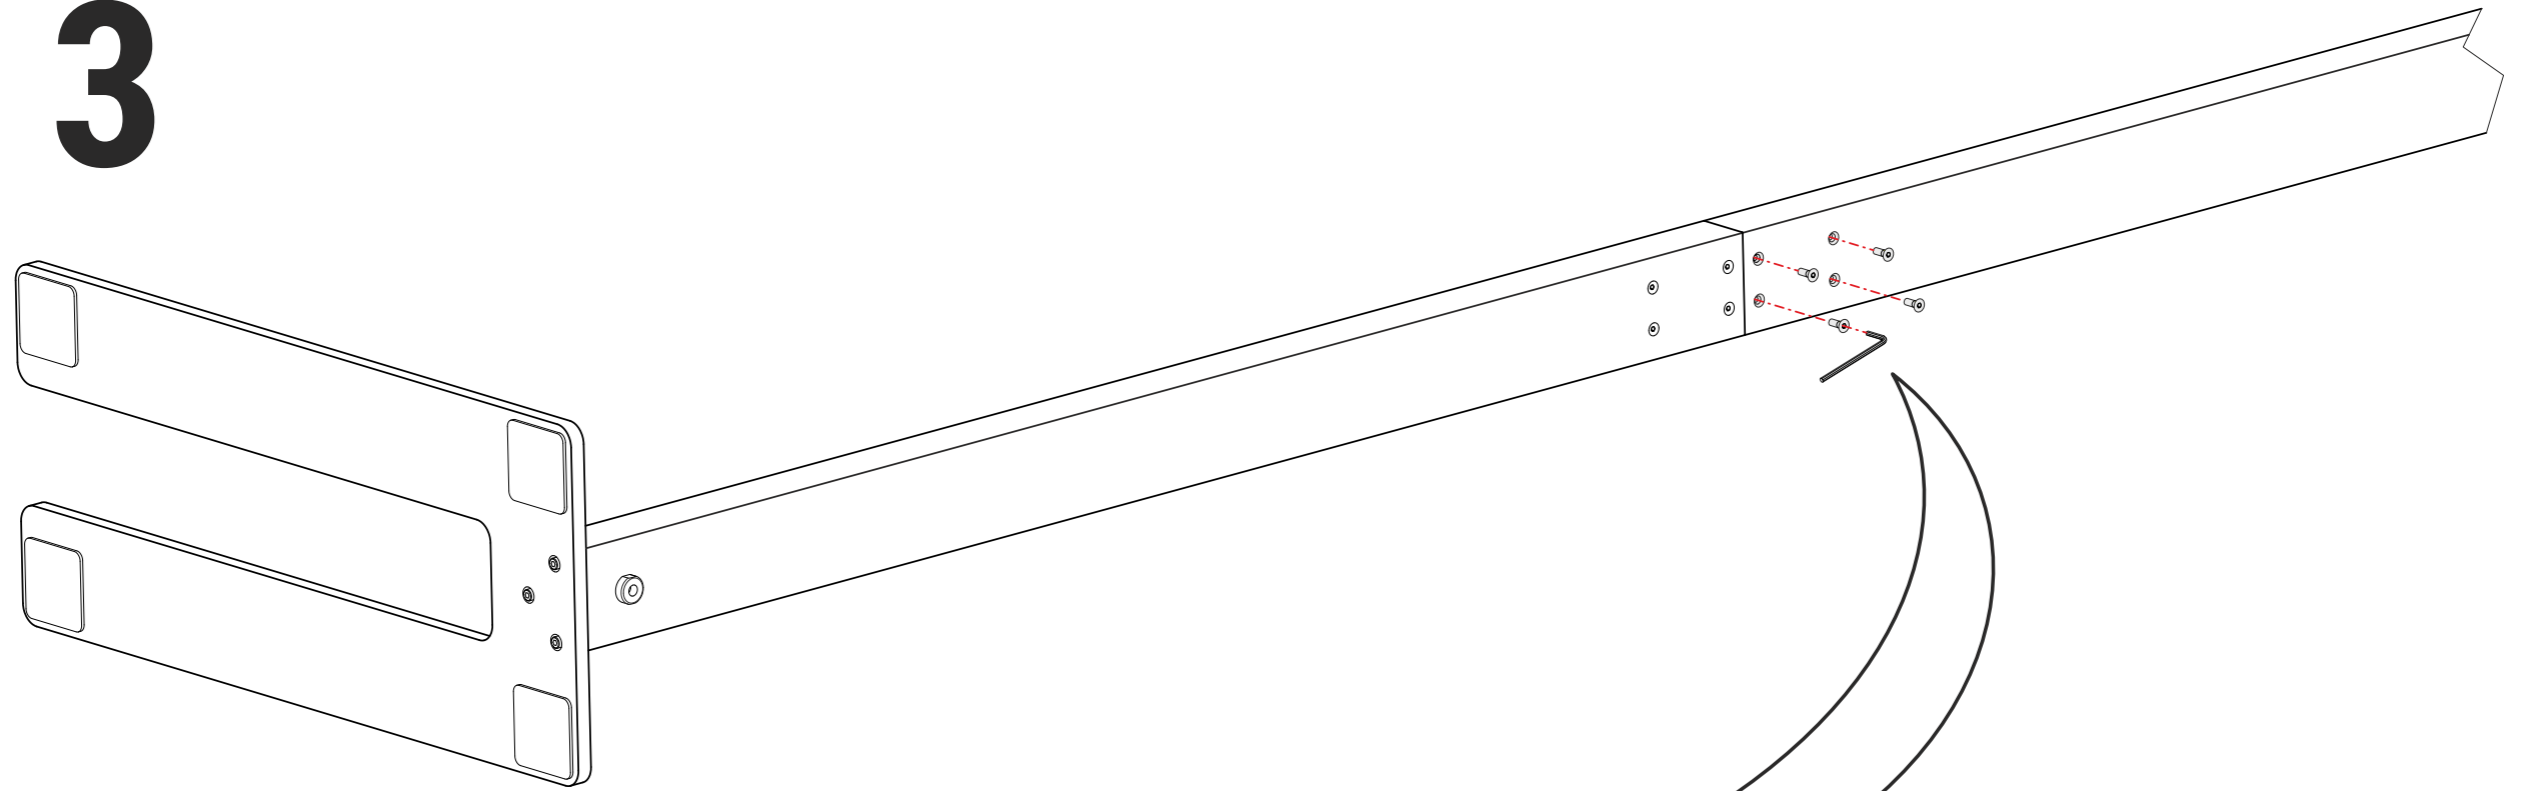

CEE 7/7

200-240V~
50/60 Hz
80W

ca.
2,50 m

www.maul.de

1

2

3

2