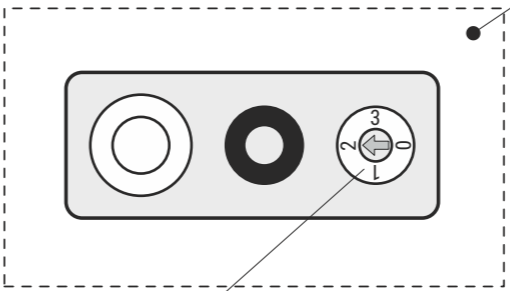

Bewegungssensor / Motion Sensor & Tageslicht-Sensor / Daylight Sensor