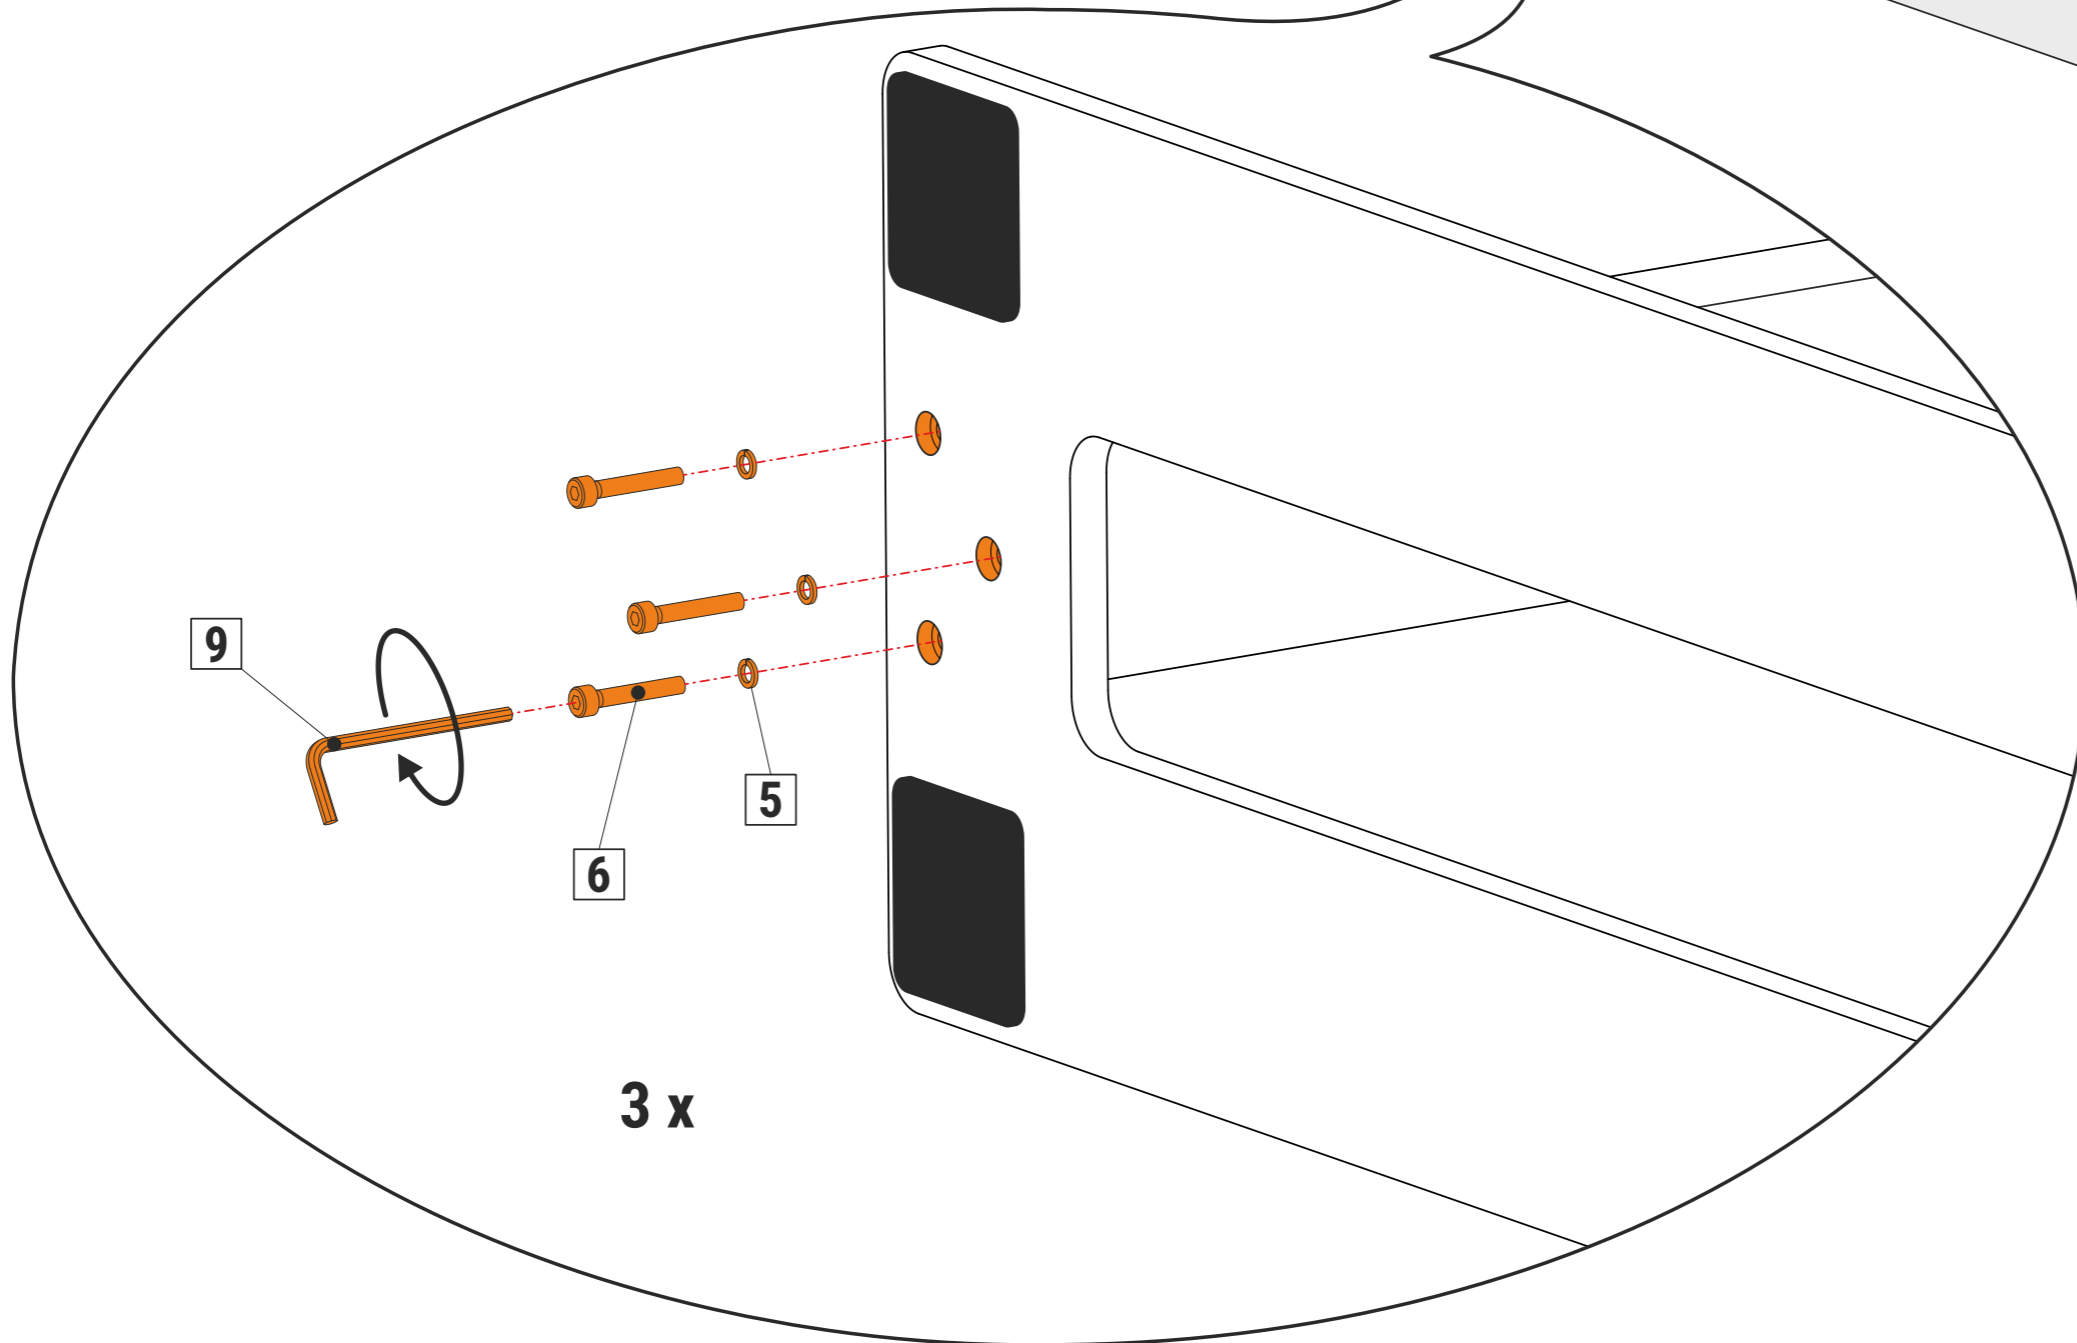

CEE 7/7

200-240V~
50/60 Hz
80W

ca.
2,50 m

www.maul.de

1

2

3

2