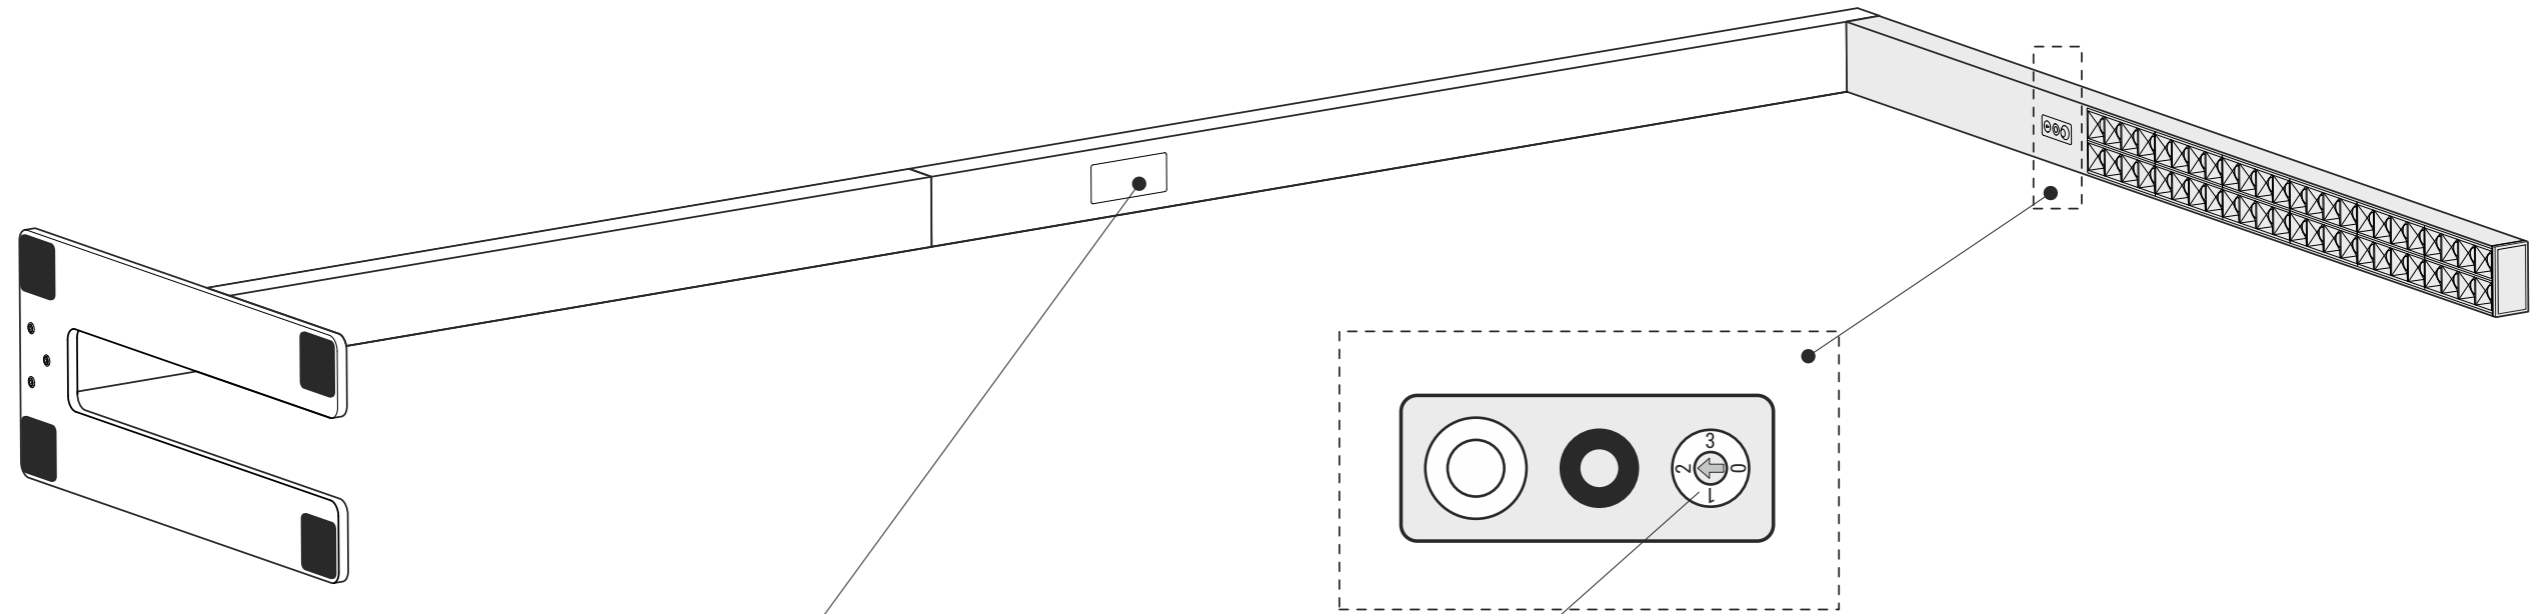

Bewegungssensor / Motion Sensor & Tageslicht-Sensor / Daylight Sensor