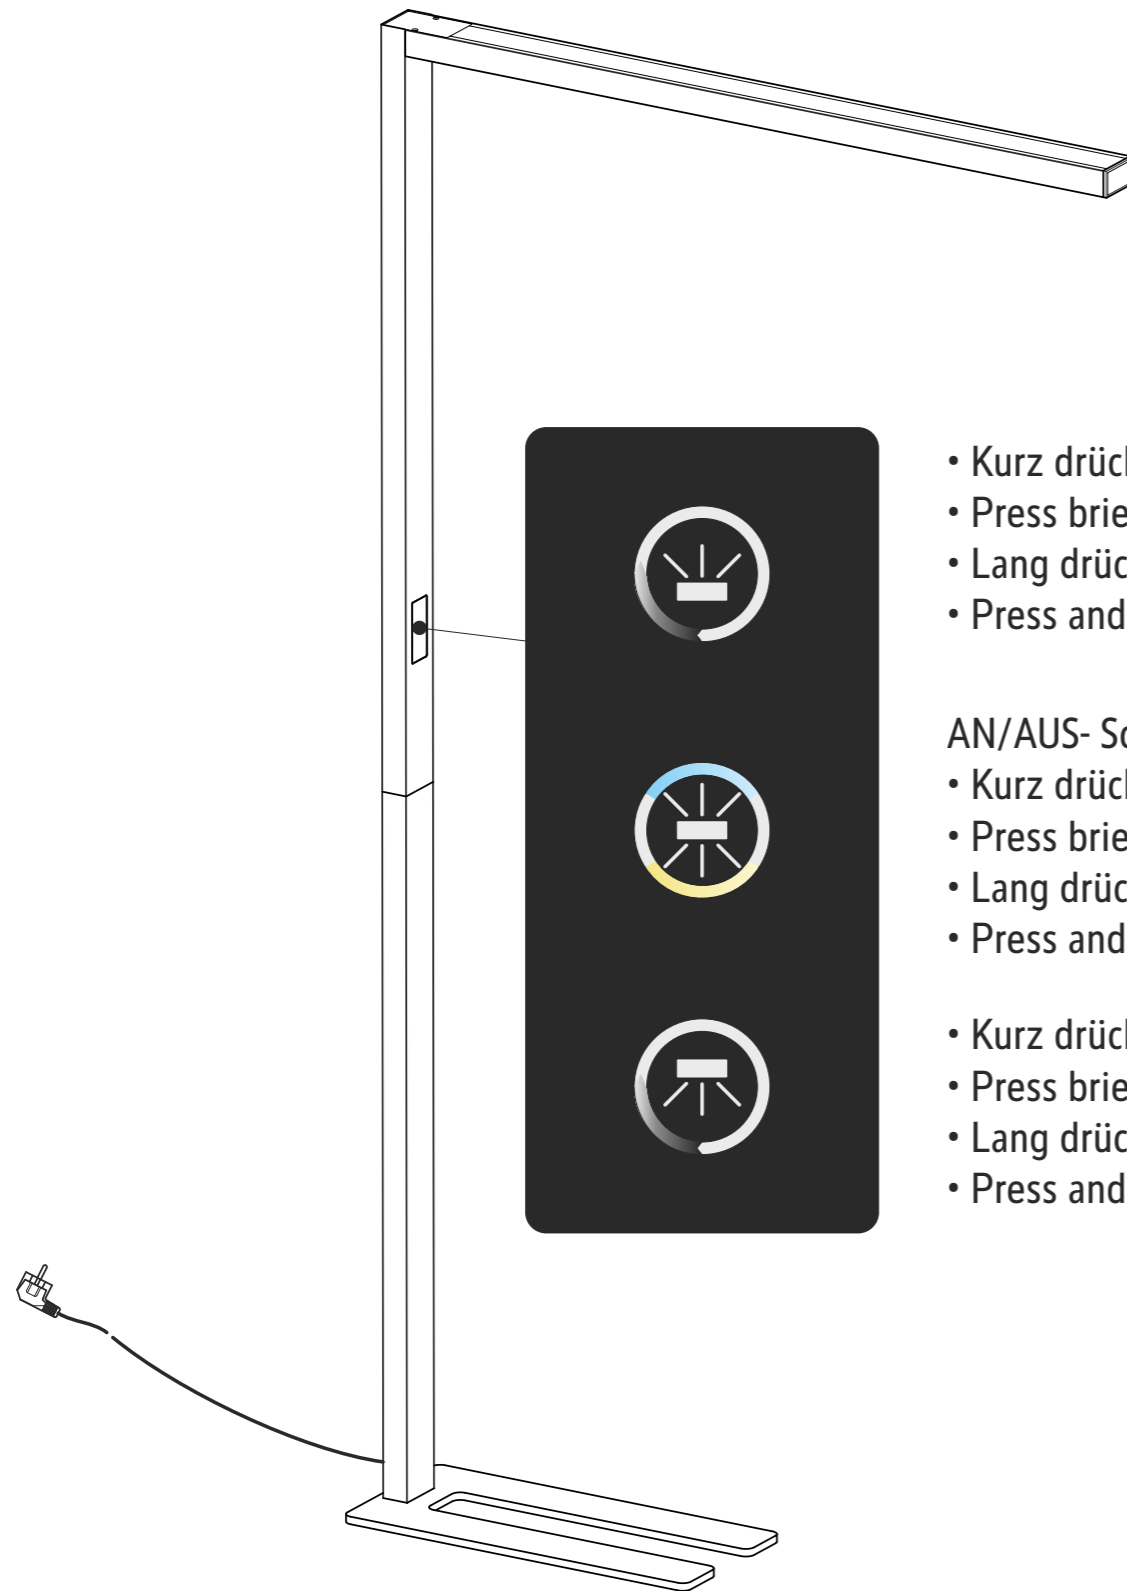

4

5

6

7

- Kurz drücken, um das indirekte Licht ein- oder auszuschalten.
- Press briefly to switch the indirect light on or off.
- Lang drücken, um das indirekte Licht zu dimmen.
- Press and hold to dim the indirect light.

AN/AUS- Schalter / ON/OFF switch

- Kurz drücken, um die komplette Leuchte ein- oder auszuschalten. (Letzte Einstellung wird gespeichert.)
- Press briefly to switch the entire lamp on or off. (Last setting will be saved.)
- Lang drücken, um die Farbtemperatur zu verändern. (Kurze Unterbrechung bewirkt Richtungswechsel.)
- Press and hold to change the colour temperature. (Brief interruption changes the direction.)