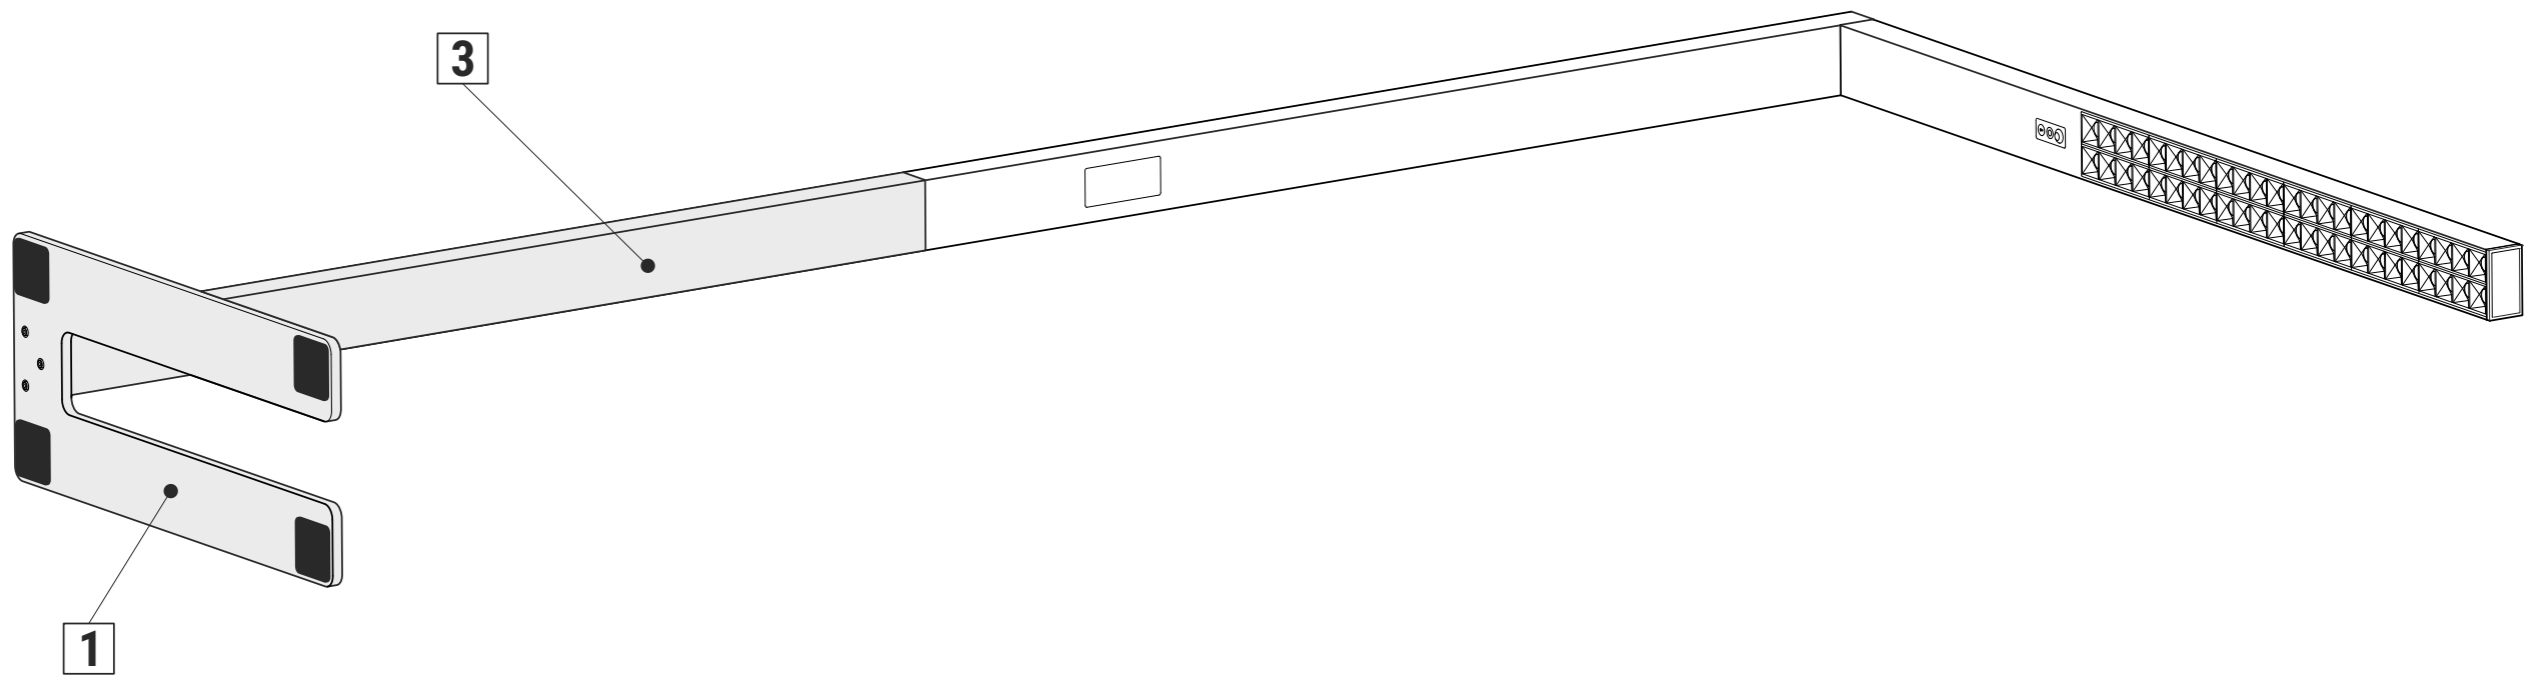

CEE 7/7

200-240V~
50/60 Hz
80W

ca.
2,50 m

www.maul.de

1

2

3

2