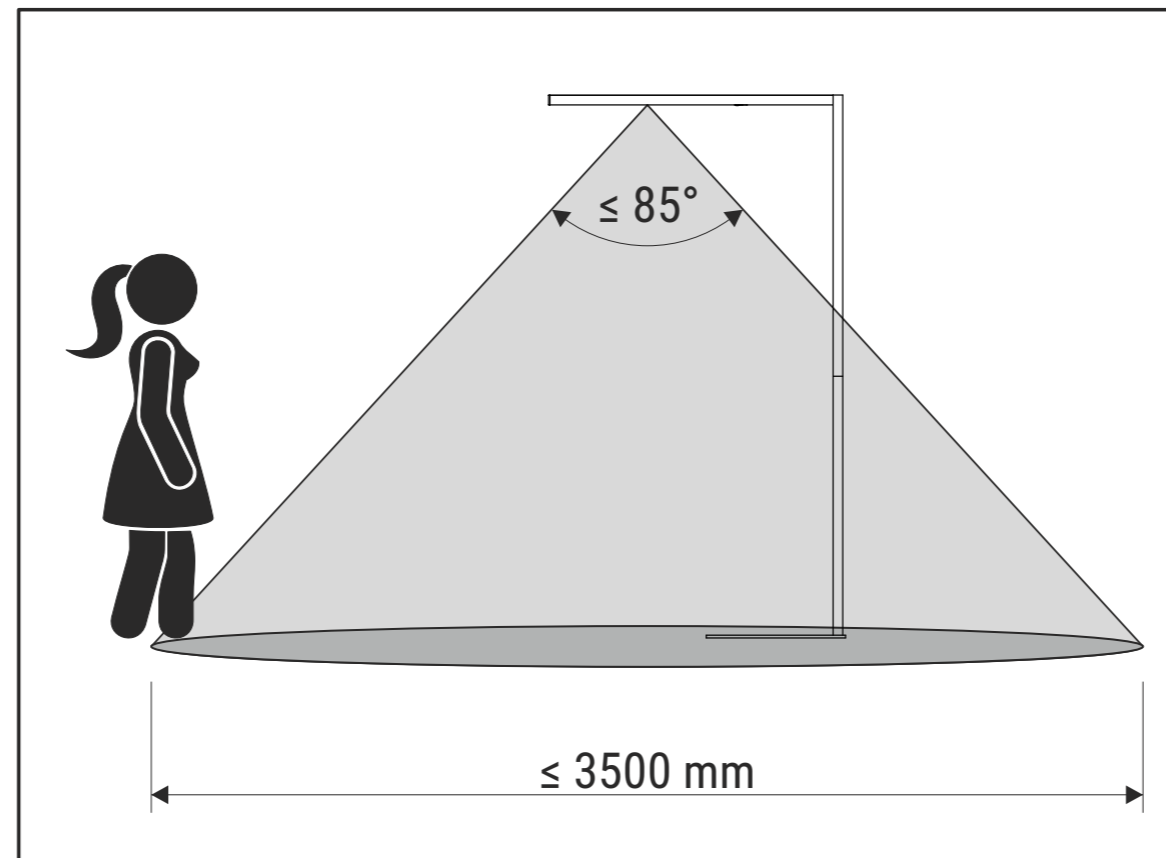

A

Bewegungssensor / Motion Sensor