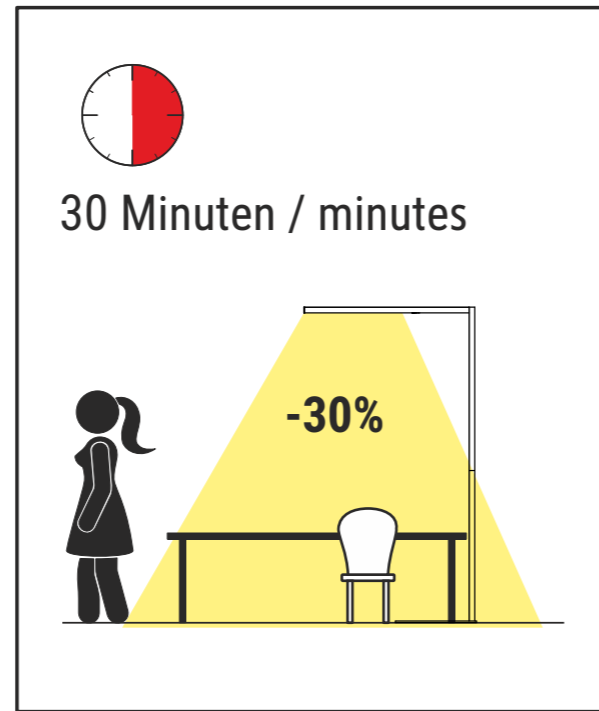

A

Bewegungssensor / Motion Sensor