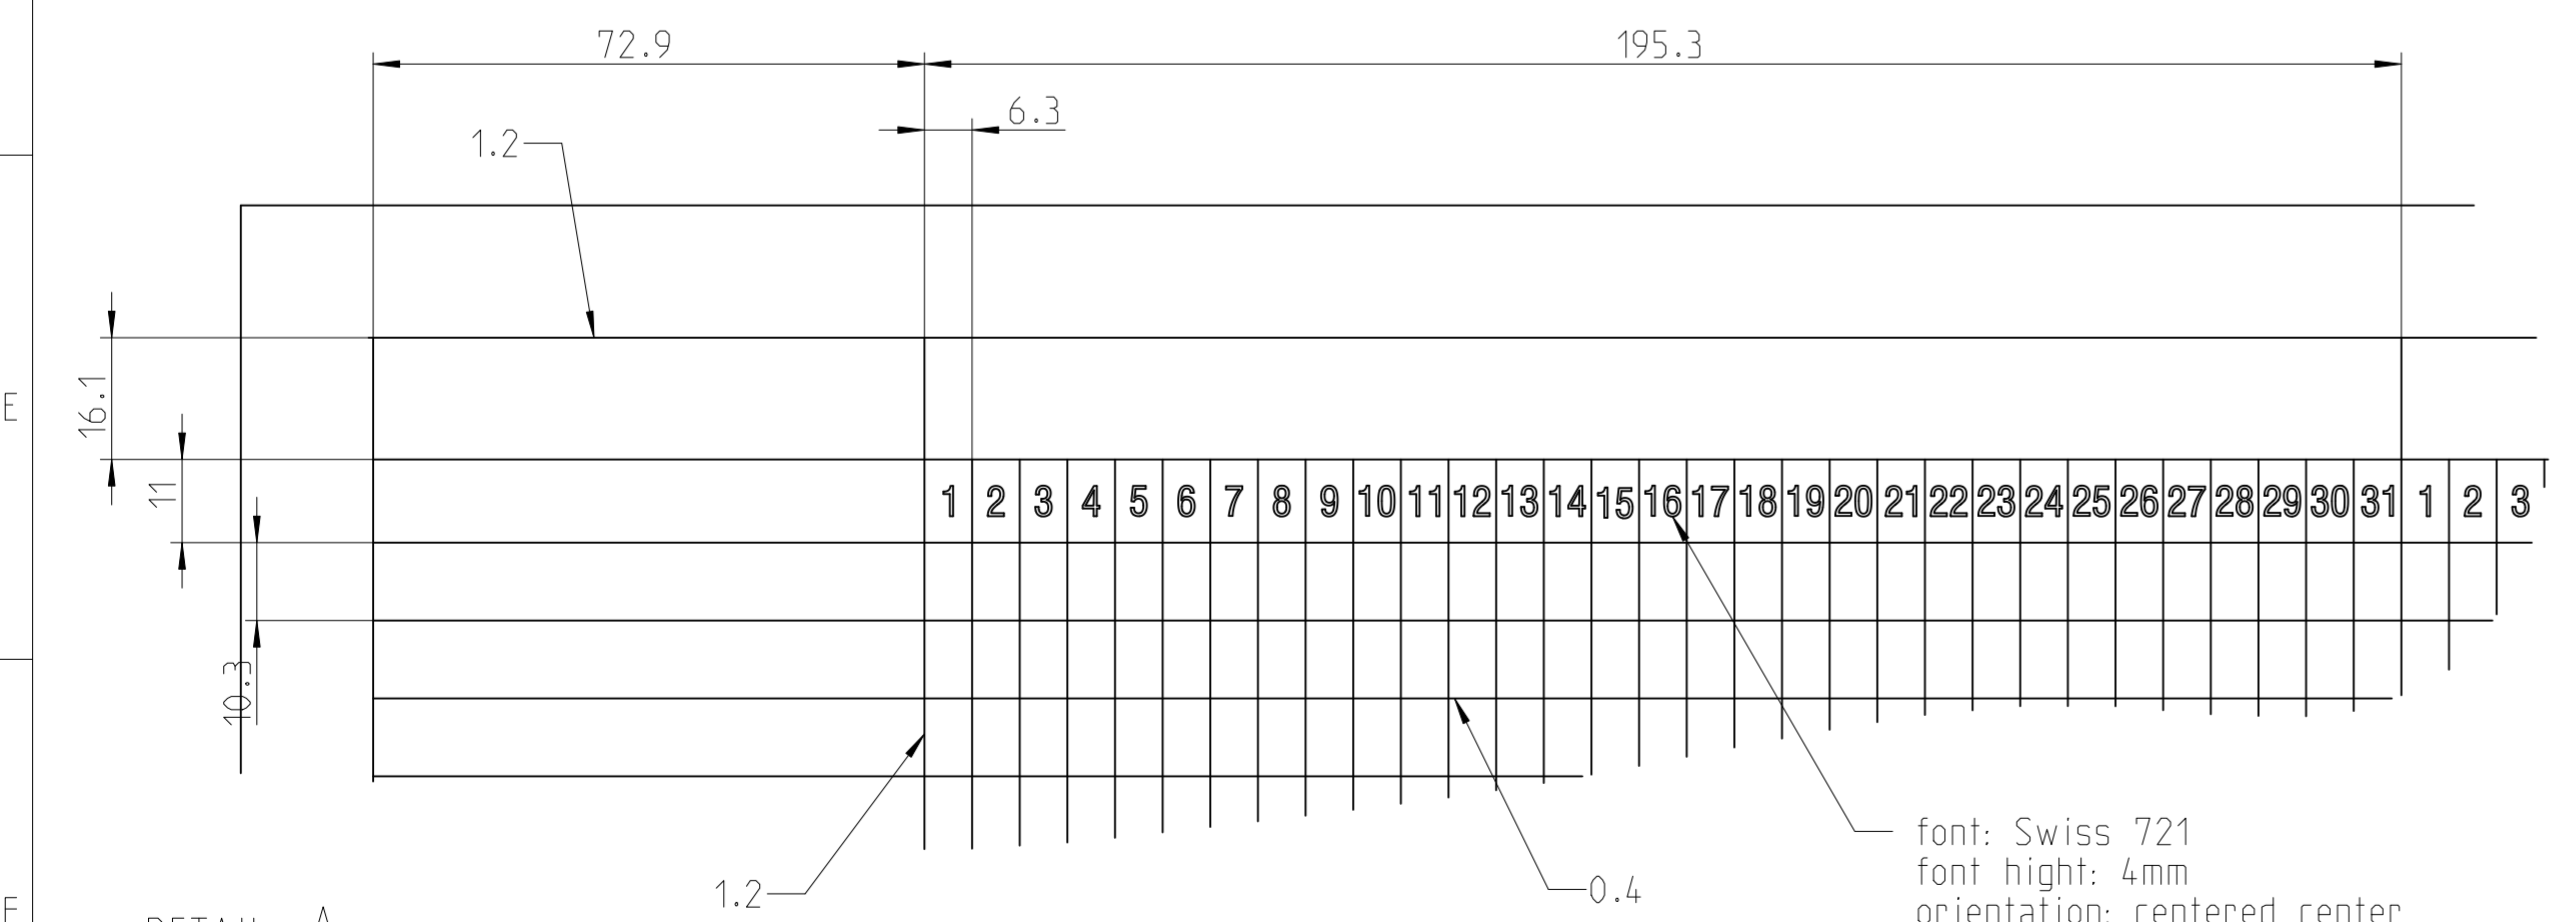

sheet metal 1475
print size 1440 ±2

sheet metal 975
print size 940 ±2

16.1

72.9

195.3

1.2

6.3

16.1

11

10.3

1.2

0.4

font: Swiss 721
font high: 4mm
orientation: centered center

DETAIL A
SCALE 1:1

Line strength 0.4 color C:0 M:0 Y:0 K:40
Line strength 1.2 color C:0 M:0 Y:0 K:100
font color C:0 M:0 Y:0 K:100

Verzeichnis: M:\Whiteboard_2016\WB-Raster\ ...			
File name of 3D model: 6466784_TZ_JAHRESPL_14M_100X15		File type: PART	File name of drawing: 6466784_TZ_JAHRESPL_14M_100X15
construction	general fol. DIN ISO 2768-m-S	workpiece edge DIN 6784	scale 1:5
	material: loss: 0.000 % semi-finished product: -		weight:0.000 g
	Datum 15.11.19	Name Lautenschläger	Jahresplaner 14M Whiteboard_2016\WB-Raster
	Bear.		
	Gepr.		
	Norm		
	JAKOB MAUL GmbH Postfach 1360 D-64726 Bad König		6466784
Zust.	modification	date	Nam. (Urspr.)
			(Ers.f.)
			(Ers.d.)
			Blatt 1 1 Bl.