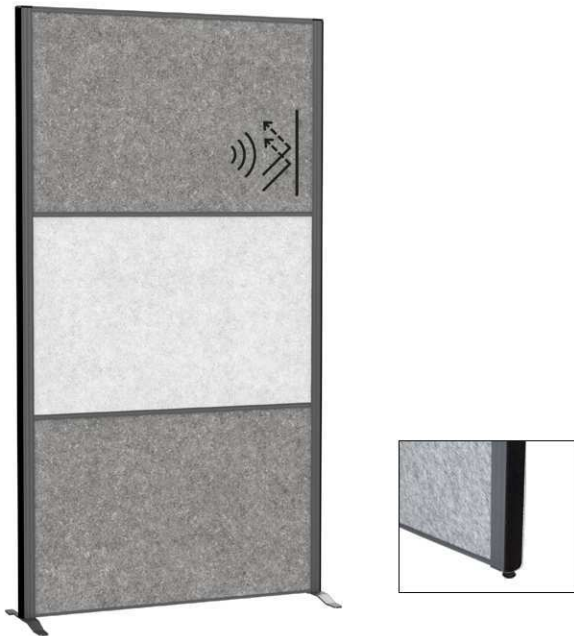

Partition wall system MAULconnecto

- **New work: Modular, free-standing partition wall for modern room concepts; the room divider system combines concentration with communication and is customisable**
- **Open space solutions: Creates concentration areas with noise protection and enhanced acoustics, privacy spaces with privacy screen for creative meetings or as an information wall**
- **Made in Germany: Sustainable and socially responsible manufacturing, 5-year warranty**
- **Connect: Partition wall, consisting of three modules each measuring 60 x 100 cm, can be combined in different surfaces, modules inserted and fastened with screws**
- **Extremely flexible: Can be interlinked seamlessly by velcro connections**
- **Redesign rooms: Set up wall sequence, assemble quickly and easily rearrange at any time without tools**
- **Five surfaces to choose from, each double-sided: Mottled dark grey or light grey acoustic fleece, whiteboard, blue textile and cork pin board**
- In an office around a desk, in a call centre, conference room or meeting room, for a room-in-room solution or in a home office
- **Elegant design: Modern combination of frame colour and surface, discreet profile with rounded edges and decorative grooves**
- **Almost floor-length, opaque privacy screen: only a 2-cm gap between floor and lower edge of panel**
- **High quality: Surrounding aluminium frame profile (thickness 44 mm) in the colours white, anthracite and silver**
- **Sturdy steel stand. Linking in stepless angles of 90-180°**
- **Acoustics: High sound absorption, 100% PES fibres (polyester fibres), 20% of which are recycled, certified according to ÖKO-TEX® Standard 100 class 1, formaldehyde-free, odourless, allergy-friendly, B1 flame retardant, thickness 40 mm, 4000 g/m², pressure-resistant, high dimensional stability**
- **Colour specification refers to the frame**
- **Environmentally friendly packaging from recycled cardboard, no bulky cargo**
- **Guarantee: 5 years**