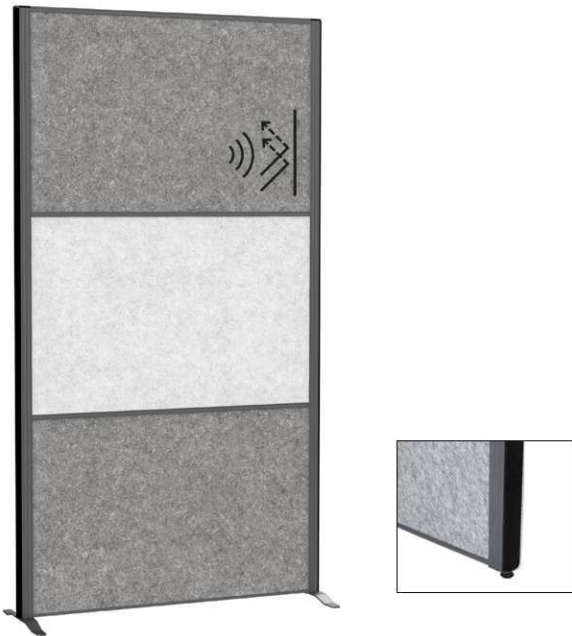

Sistema di pareti divisorie MAULconnecto

- **New Work:** parete divisoria modulare e autoportante per concetti di spazio moderni; il sistema divisorio combina la concentrazione con la comunicazione, e può essere regolato individualmente
- **Soluzioni per open space:** zone di concentrazione antirumore e con una migliore acustica, spazio per la privacy e riparo dagli sguardi indiscreti, per riunioni creative o come bacheca informativa
- **Made in Germany:** prodotto in modo sostenibile e socialmente responsabile, con 5 anni di garanzia
- **Connect:** parete divisoria composta da tre moduli da 60 x 100 cm ciascuno, combinabili in diverse superfici, moduli inseriti e fissati con viti
- **Estremamente flessibile:** attacchi in velcro senza cuciture
- **Riprogettare le stanze:** basta accostare le partizioni, rapide da installare e spostare in qualsiasi momento, senza bisogno di strumenti
- **5 superfici tra cui scegliere, ciascuna bilaterale:** vello acustico grigio chiaro o grigio scuro screziato, lavagna bianca, bacheca, tessuto blu, sughero
- Alla scrivania, nei call center, in sale conferenze o sale riunioni, per una soluzione room-in-room, o nell'home office
- Design elegante: moderna combinazione di colore e superficie del telaio, profilo sottile con bordi arrotondati e scanalature decorative
- Frangivista opaco a tutta altezza: distanza dal pavimento al bordo inferiore del pannello solo 2 cm
- Alta qualità: profilo perimetrale del telaio (spessore 44 mm) in alluminio bianco, antracite o argento
- Base stabile in acciaio. Angolazione a regolazione continua 90-180°
- Acoustics: High sound absorption, 100% PES fibres (polyester fibres), 20% of which are recycled, certified according to ÖKO-TEX® Standard 100 class 1, formaldehyde-free, odourless, allergy-friendly, B1 flame retardant, thickness 40 mm, 4000 g/m², pressure-resistant, high dimensional stability
- Le specifiche del colore si riferiscono al telaio
- Ecologico Confezione in cartone riciclato, collo di dimensioni „standard“
- Garanzia: 5 anni