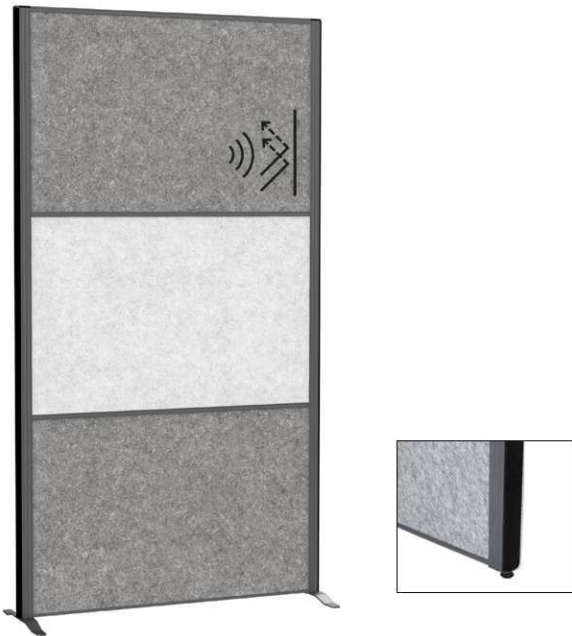

Stellwandsystem MAULconnecto

- **New Work: Modulare, freistehende Trennwand für moderne Raumkonzepte; die Raumteiler vereinen Konzentration mit Kommunikation, individuell gestaltbar**
- **Open Space Lösungen: Konzentrationszonen mit Lärmschutz und verbesserter Akustik, Privacy Spaces durch Sichtschutz, für Kreativmeetings oder als Infowand**
- **Made in Germany: Nachhaltig und sozial verträglich gefertigt, 5 Jahre Garantie**
- **Connect: Stellwand bestehend aus drei Modulen je 60 x 100 cm, in verschiedenen Oberflächen kombinierbar, Module gesteckt und durch Schrauben fixiert**
- **Extrem flexibel: Lückenlose Klettverbindung**
- **Räume umgestalten: Mehrere Stellwände aneinanderreihen, schnell aufbauen und jederzeit einfach werkzeuglos umstellen**
- **5 Oberflächen zur Wahl, jeweils beidseitig: Akustikvlies hellgrau oder dunkelgrau meliert, Whiteboard, Pinnwand: Textil blau, Kork**
- Im Büro rund um den Schreibtisch, im Callcenter, Konferenzzimmer oder Besprechungsraum, für eine Raum- in Raum-Lösung oder im Home Office
- Edles Design: Moderne Kombination von Rahmenfarbe und Oberfläche, dezentes Profil mit abgerundeten Kanten und dekorativen Rillen
- Bodentiefer, blickdichter Sichtschutz: Abstand Boden zu Tafel-Unterkante nur 2 cm
- Hochwertig: Umlaufendes Rahmenprofil (Stärke 44 mm) aus Aluminium in den Farben Weiß, Anthrazit und Silber
- Standfuß aus stabilem Stahl. Stufenlose Winkelstellung von 90-180°
- Akustik: Hohe Schallabsorption, 100% PES-Fasern (Polyester Fasern), davon 20% recycelt, zertifiziert nach ÖKO-TEX® Standard 100 Klasse 1, formaldehydfrei, geruchsneutral, allergikerfreundlich, schwer entflammbar gemäß DIN 4102 (B1), Dicke 40 mm, 4000 g/m², druckunempfindlich, hohe Formstabilität
- Farbangabe bezieht sich auf den Rahmen
- Umweltschonende Verpackung aus recyceltem Karton, kein Sperrgut
- Garantie: 5 Jahre