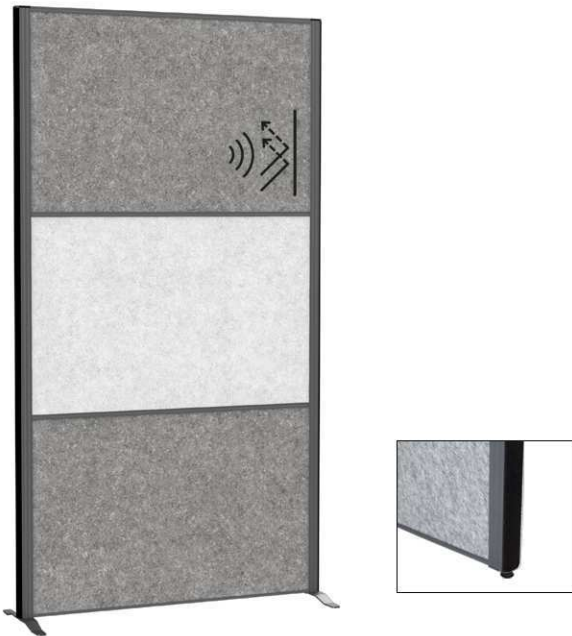

## Stellwandsystem MAULconnecto

- **New Work: Modulare, freistehende Trennwand für moderne Raumkonzepte; die Raumteiler vereinen Konzentration mit Kommunikation, individuell gestaltbar**
- **Open Space Lösungen: Konzentrationszonen mit Lärmschutz und verbesserter Akustik, Privacy Spaces durch Sichtschutz, für Kreativmeetings oder als Infowand**
- **Made in Germany: Nachhaltig und sozial verträglich gefertigt, 5 Jahre Garantie**
- **Connect: Stellwand bestehend aus drei Modulen je 60 x 100 cm, in verschiedenen Oberflächen kombinierbar, Module gesteckt und durch Schrauben fixiert**
- **Extrem flexibel: Lückenlose Klettverbindung**
- **Räume umgestalten: Mehrere Stellwände aneinanderreihen, schnell aufbauen und jederzeit einfach werkzeuglos umstellen**
- **5 Oberflächen zur Wahl, jeweils beidseitig: Akustikvlies hellgrau oder dunkelgrau meliert, Whiteboard, Pinnwand: Textil blau, Kork**
- Im Büro rund um den Schreibtisch, im Callcenter, Konferenzzimmer oder Besprechungsraum, für eine Raum in Raum-Lösung oder im Home Office
- Edles Design: Moderne Kombination von Rahmenfarbe und Oberfläche, dezentes Profil mit abgerundeten Kanten und dekorativen Rillen
- Bodentiefer, blickdichter Sichtschutz: Abstand Boden zu Tafel-Unterkante nur 2 cm
- Hochwertig: Umlaufendes Rahmenprofil (Stärke 44 mm) aus Aluminium in den Farben Weiß, Anthrazit und Silber
- Standfuß aus stabilem Stahl. Stufenlose Winkelstellung von 90-180°
- Akustik: Hohe Schallabsorbtion, 100% PES-Fasern (Polyester Fasern), davon 20% recycelt, zertifiziert nach ÖKO-TEX® Standard 100 Klasse 1, formaldehydfrei, geruchsneutral, allergikerfreundlich, schwer entflammbar gemäß DIN 4102 (B1), Dicke 40 mm, 4000 g/m<sup>2</sup>, druckunempfindlich, hohe Formstabilität
- Farbangabe bezieht sich auf den Rahmen
- Umweltschonende Verpackung aus recyceltem Karton, kein Sperrgut
- Garantie: 5 Jahre