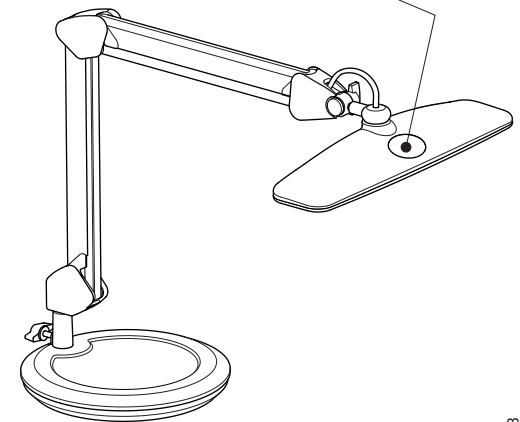

MAULintro mit Standfuß 820 59

www.maul.de

CEE 7/16

D: Dieses Produkt enthält eine Lichtquelle der Energieeffizienzklasse < E >

GB: This product contains a light source of energy efficiency class < E >

F: Ce produit contient une source lumineuse de classe d'efficacité énergétique < E >