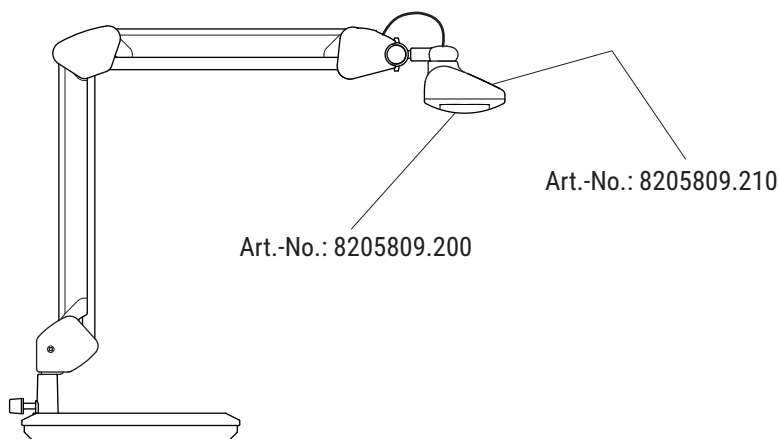

D: Dieses Produkt enthält eine Lichtquelle der Energieeffizienzklasse < E >

GB: This product contains a light source of energy efficiency class < E >

F: Ce produit contient une source lumineuse de classe d'efficacité énergétique < E >

E: Este producto contiene una fuente luminosa de la clase de eficiencia energética < E >

I: Questo prodotto contiene una sorgente luminosa di classe di efficienza energetica < E >

NL: Dit product bevat een lichtbron van energie-efficiëntieklasse < E >

PL: Ten produkt zawiera źródło światła o klasie efektywności energetycznej < E >

RUS: Класс энергоэффективности источника света этого продукта является < E >

CZ: Tento výrobek obsahuje světelný zdroj s třídou energetické účinnosti < E >

HR: Ovaj proizvod sadrži izvor svjetlosti klase energetske učinkovitosti < E >

H: Ez a termék egy < E > energiahatékonysági osztályú fényforrást tartalmaz

SK: Tento výrobok obsahuje svetelný zdroj triedy energetickej účinnosti < E >