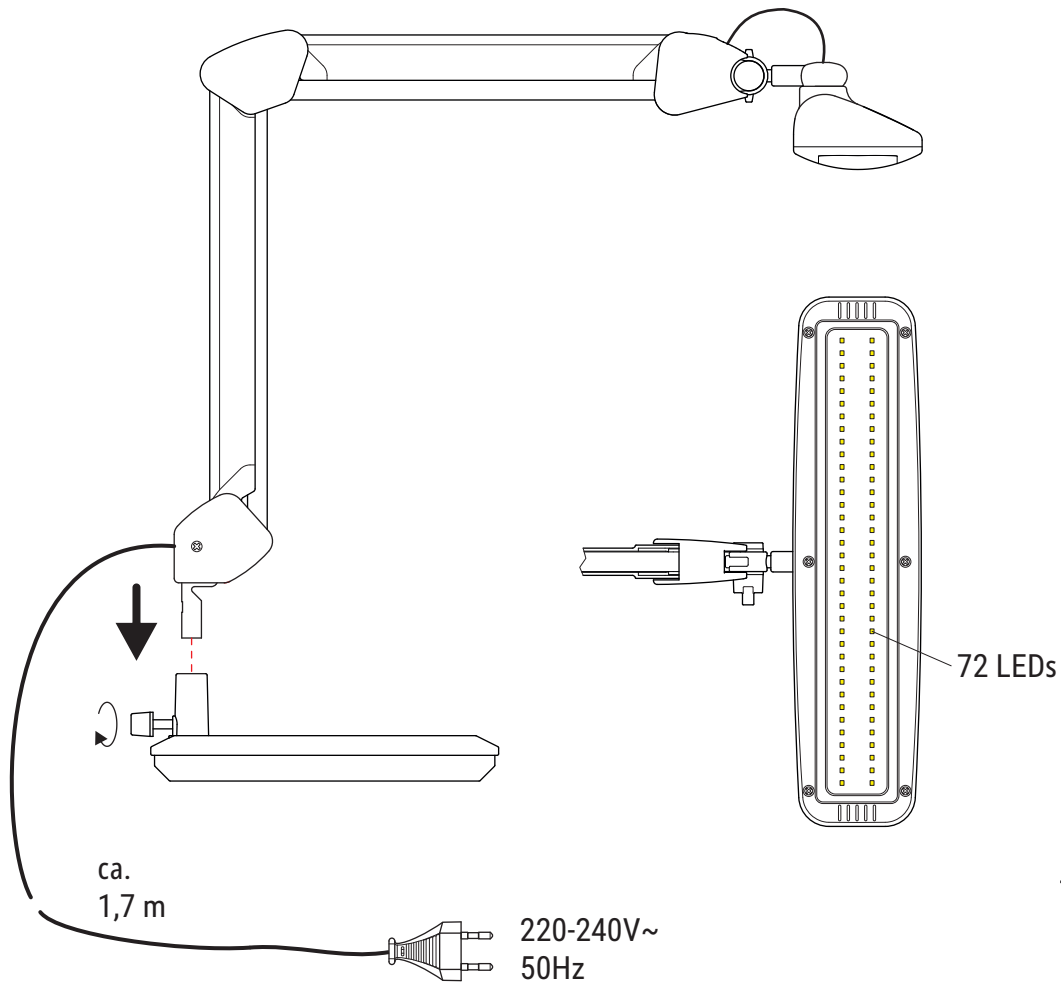

MAULintro mit Standfuß 820 59

www.maul.de

CEE 7/16

D: Dieses Produkt enthält eine Lichtquelle der Energieeffizienzklasse < E >

GB: This product contains a light source of energy efficiency class < E >

F: Ce produit contient une source lumineuse de classe d'efficacité énergétique < E >