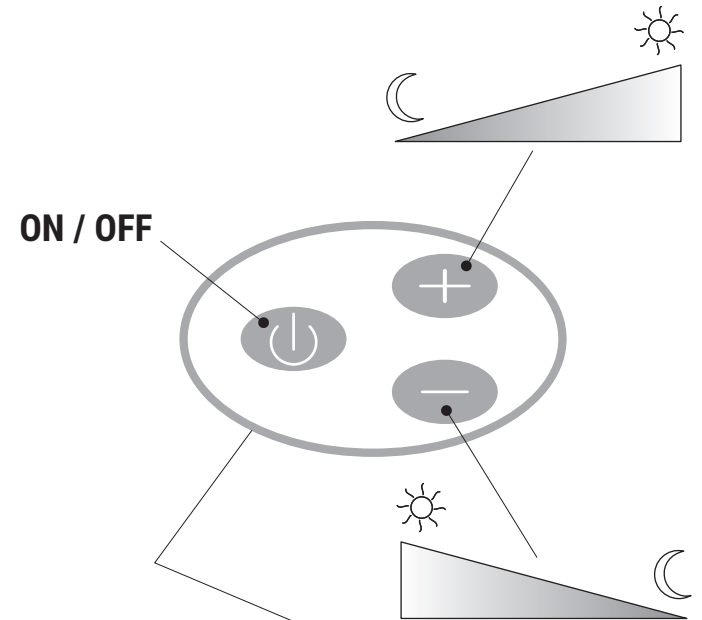

MAULintro mit Standfuß 820 59

www.maul.de

CEE 7/16

D: Dieses Produkt enthält eine Lichtquelle der Energieeffizienzklasse < E >

GB: This product contains a light source of energy efficiency class < E >

F: Ce produit contient une source lumineuse de classe d'efficacité énergétique < E >