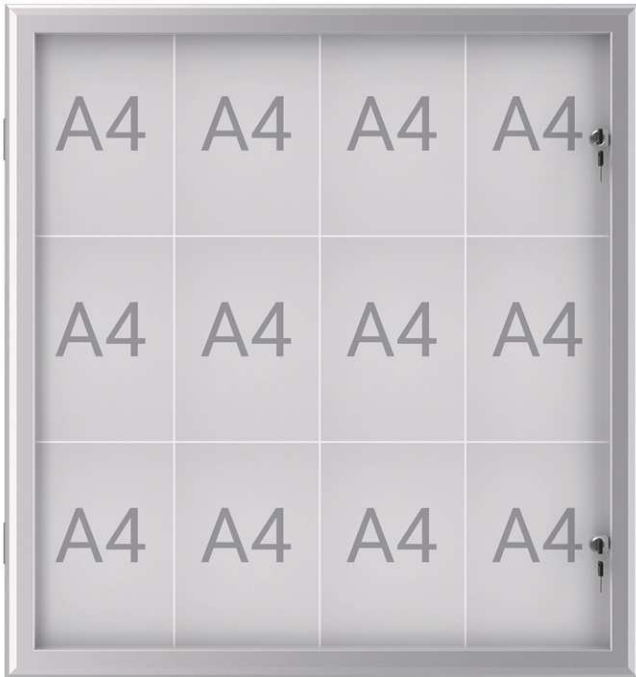

## Schaukasten MAULexcite

- **Ideal für professionelles Informieren im überdachten Außenbereich**
- **Mit umlaufender Dichtung**
- **Flache Bauweise: Tiefe 2,8 cm, Innentiefe 1,9 cm**
- **Grundkörper und Flügeltür mit stabilem Rahmen aus silbereloxiertem Aluminium**
- **Flügeltür aus ESG-Sicherheitsglas mit integriertem Schloss**
- **Rückwand aus beschichtetem Stahlblech, magnethaftend, beschrift- und trocken abwischbar**
- **Abschließbar, Lieferung inkl. 2 Schlüssel pro Schloss**
- Ecken auf Gehrung geschnitten
- Einfache Montage
- Mit zwei Schlössern
- Garantie: 2 Jahre

Art.-Nr.	Farbe	EAN-Code	Zollcode	Produktmaße (LxBxH)	Für Format	Sichtgröße	Packungsmaße / VE	Gewicht	VE
6654208	aluminium	4002390084291	96100000	100 x 95,6 x 2,8 cm	12 x A4	91,2 x 86,8 cm	104 x 99,6 x 4 cm	16,44 kg	1 St

## Showcase MAULexcite

- **Ideal for professional information in covered outdoor areas**
- **With circumferential seal**
- **Flat construction: depth 2,8 cm, inside depth 1,9 cm**
- **Rear panel and wing door with sturdy silver anodised aluminium frame**
- **ESG safety glass wing door with integrated lock**
- **Coated steel rear panel, suitable for magnets, writable and dry wipe surface**
- **Lockable, delivery incl. 2 keys per lock**
- Mitred corners
- Easy assembly
- With 2 locks
- Guarantee: 2 years

## Vitrine MAULexcite

- **Idéale pour l'affichage professionnel en zones extérieures couvertes**
- **Avec joint d'étanchéité circonférentiel**
- **Très plate : profondeur 2,8 cm, profondeur utile 1,9 cm**
- **Corps et porte battante avec solide cadre en aluminium anodisé argent**
- **Porte battante en verre de sécurité ESG avec serrure intégrée**
- **Fond en tôle laquée pour aimants et marqueurs effaçables à sec**
- **Verrouillable, 2 clés par serrure livrées**
- Coins biaisés
- Montage facile
- Avec 2 serrures
- Garantie: 2 ans