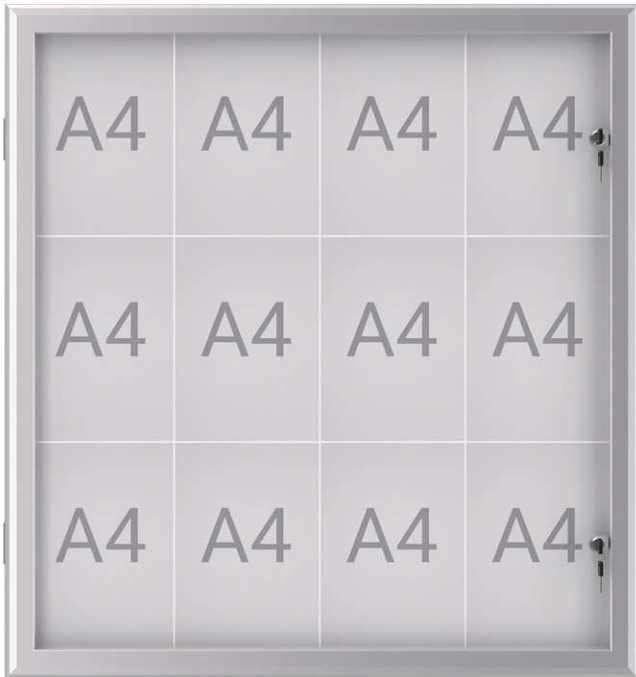

Bacheche MAULexcite

- **Ideale per informare in maniera professionale in un'area coperta all'esterno**
- **Con guarnizione tutt'attorno**
- **Struttura piatta: profondità 2,8 cm, profondità interna 1,9 cm**
- **Corpo centrale e anta battente con telaio stabile in alluminio anodizzato argento**
- **Anta battente in vetro di sicurezza ESG con serratura integrata**
- **Parete posteriore in lamiera d'acciaio rivestita, magnetica, scrivibile e cancellabile a secco**
- **Chiudibile a chiave, 2 chiavi per serratura incluse nella fornitura**
- Angoli con taglio obliquo
- Montaggio semplice
- 2 serrature
- Garanzia: 2 anni

Cod. art.	Colore	Cod. EAN	Codice doganale	Dim. (LxPxA)	Per formato	Dim. superficie visibile	Dim. imballo	Peso	Conf.
6654208	alluminio	4002390084291	96100000	100 x 95,6 x 2,8 cm	12 x A4	91,2 x 86,8 cm	104 x 99,6 x 4 cm	16,44 kg	1 pz.