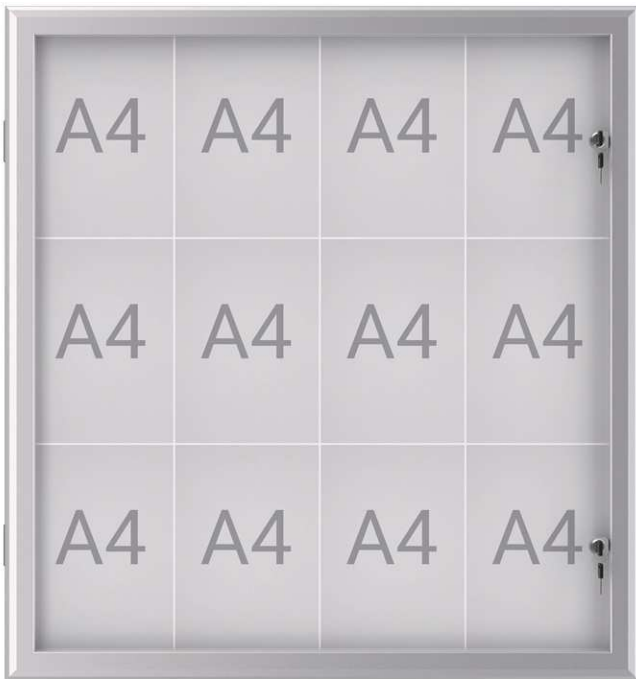

## Schaukasten MAULexcite

- **Ideal für professionelles Informieren im überdachten Außenbereich**
- **Mit umlaufender Dichtung**
- **Flache Bauweise: Tiefe 2,8 cm, Innentiefe 1,9 cm**
- **Grundkörper und Flügeltür mit stabilem Rahmen aus silbereloxiertem Aluminium**
- **Flügeltür aus ESG-Sicherheitsglas mit integriertem Schloss**
- **Rückwand aus beschichtetem Stahlblech, magnethaftend, beschrift- und trocken abwischbar**
- **Abschließbar, Lieferung inkl. 2 Schlüssel pro Schloss**
- Ecken auf Gehrung geschnitten
- Einfache Montage
- Mit zwei Schlössern
- Garantie: 2 Jahre

Art.-Nr.	Farbe	EAN-Code	Zollcode	Produktmaße (LxBxH)	Für Format	Sichtgröße	Packungsmaße / VE	Gewicht	VE
6654208	aluminium	4002390084291	96100000	100 x 95,6 x 2,8 cm	12 x A4	91,2 x 86,8 cm	104 x 99,6 x 4 cm	16,44 kg	1 St

## Showcase MAULexcite

- **Ideal for professional information in covered outdoor areas**
- **With circumferential seal**
- **Flat construction: depth 2,8 cm, inside depth 1,9 cm**
- **Rear panel and wing door with sturdy silver anodised aluminium frame**
- **ESG safety glass wing door with integrated lock**
- **Coated steel rear panel, suitable for magnets, writable and dry wipe surface**
- **Lockable, delivery incl. 2 keys per lock**
- Mitred corners
- Easy assembly
- With 2 locks
- Guarantee: 2 years

## Vitrine MAULexcite

- **Idéale pour l'affichage professionnel en zones extérieures couvertes**
- **Avec joint d'étanchéité circonférentiel**
- **Très plate : profondeur 2,8 cm, profondeur utile 1,9 cm**
- **Corps et porte battante avec solide cadre en aluminium anodisé argent**
- **Porte battante en verre de sécurité ESG avec serrure intégrée**
- **Fond en tôle laquée pour aimants et marqueurs effaçables à sec**
- **Verrouillable, 2 clés par serrure livrées**
- Coins biaisés
- Montage facile
- Avec 2 serrures
- Garantie: 2 ans