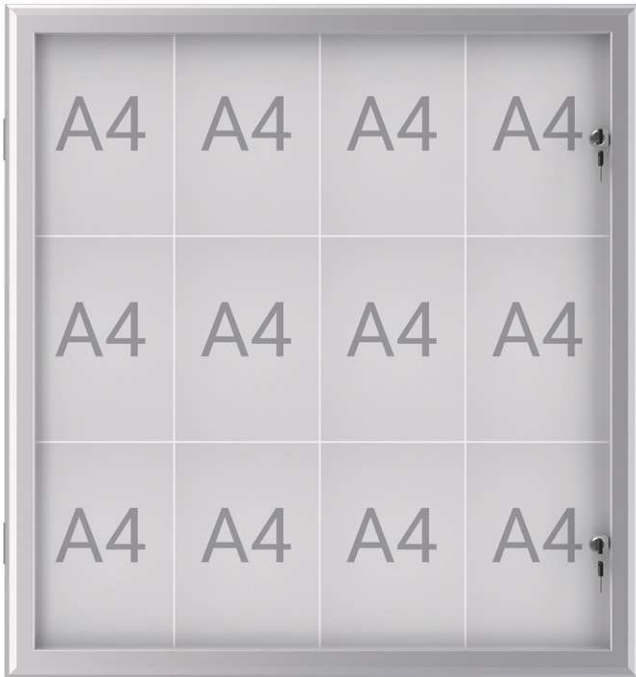

## Showcase MAULexcite

- **Ideal for professional information in covered outdoor areas**
- **With circumferential seal**
- **Flat construction: depth 2,8 cm, inside depth 1,9 cm**
- **Rear panel and wing door with sturdy silver anodised aluminium frame**
- **ESG safety glass wing door with integrated lock**
- **Coated steel rear panel, suitable for magnets, writable and dry wipe surface**
- **Lockable, delivery incl. 2 keys per lock**
- Mitred corners
- Easy assembly
- With 2 locks
- Guarantee: 2 years

Art. No.	Colour	EAN-Code	Tariff-No.	Size (l x w x h)	For format	Visible size	Pack size / PU	Weight	PU
6654208	aluminium	4002390084291	96100000	100 x 95,6 x 2,8 cm	12 x A4	91,2 x 86,8 cm	104 x 99,6 x 4 cm	16.44 kg	1 pc(s).

## Vitrine MAULexcite

- **Idéale pour l'affichage professionnel en zones extérieures couvertes**
- **Avec joint d'étanchéité circonférentiel**
- **Très plate : profondeur 2,8 cm, profondeur utile 1,9 cm**
- **Corps et porte battante avec solide cadre en aluminium anodisé argent**
- **Porte battante en verre de sécurité ESG avec serrure intégrée**
- **Fond en tôle laquée pour aimants et marqueurs effaçables à sec**
- **Verrouillable, 2 clés par serrure livrées**
- Coins biaisés
- Montage facile
- Avec 2 serrures
- Garantie: 2 ans

## Buiten/binnenvitrine MAULexcite

- **Ideaal voor het professioneel informeren in overdekte ruimtes buitenshuis**
- **Met rondlopende dichting**
- **Vlakke bouwwijze: Diepte 2,8 cm**
- **Basis en vleugel deur met stabiel frame van zilver geanodiseerd aluminium**
- Hoeken met versteksnode
- Vleugel deur van gehard veiligheidsglas met geïntegreerd slot
- Achterkant van gecoate staalplaat, magnetisch, beschrijfbaar en droog af te vegen
- Afsluitbaar, levering incl. 2 sleutels per slot
- Binnendiepte 1,9 cm
- Eenvoudige montage
- 2 sloten
- garantie: 2 jaar