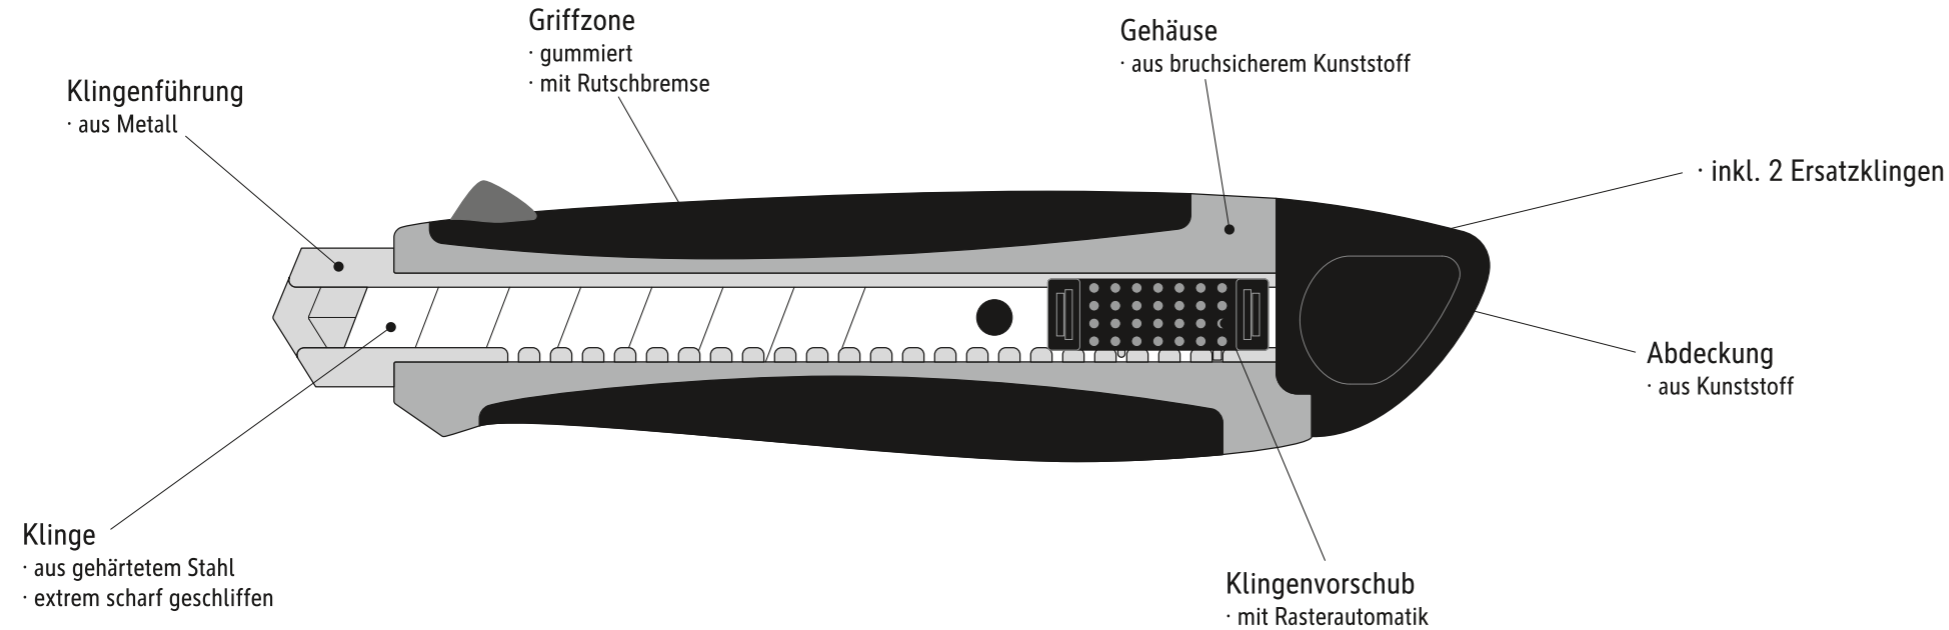

## Art.-No. 77318

Abmaße Produkt: **L x B x H**  
171 x 38 x 25 mm  
Gewicht kompl.: 0,087 kg

Verp. Abmaße: L x B x H  
(1 Stck. in der Blisterverpackung)  
235 x 85 x 26 mm  
Gewicht kompl.: 0,105 kg