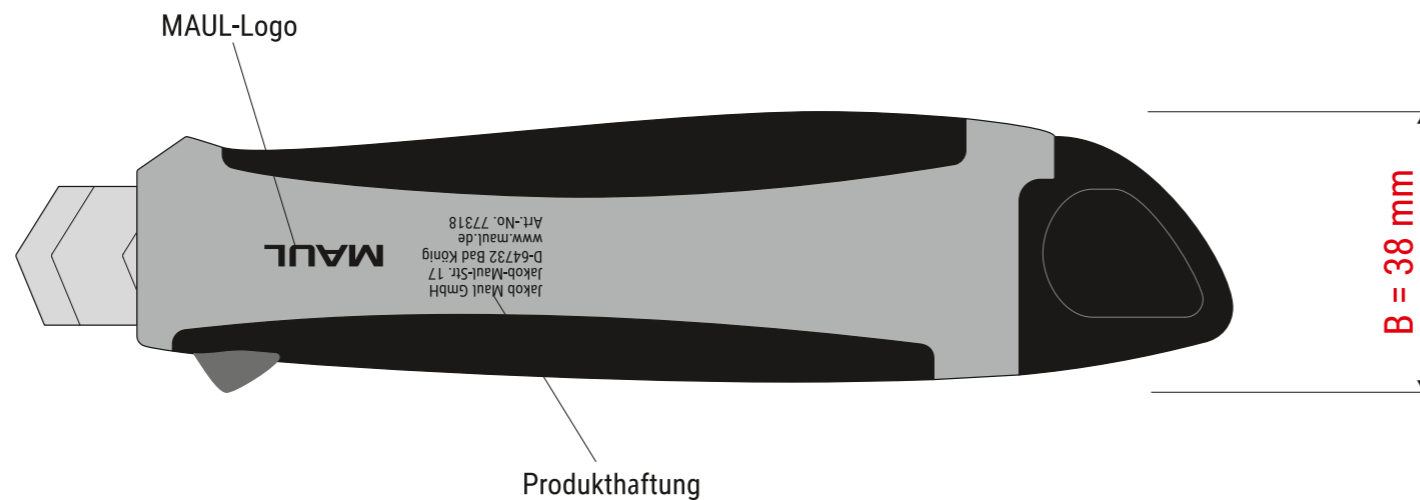

## Art.-No. 77318

Abmaße Produkt: **L x B x H**  
171 x 38 x 25 mm  
Gewicht kompl.: 0,087 kg

Verp. Abmaße: L x B x H  
(1 Stck. in der Blisterverpackung)  
235 x 85 x 26 mm  
Gewicht kompl.: 0,105 kg