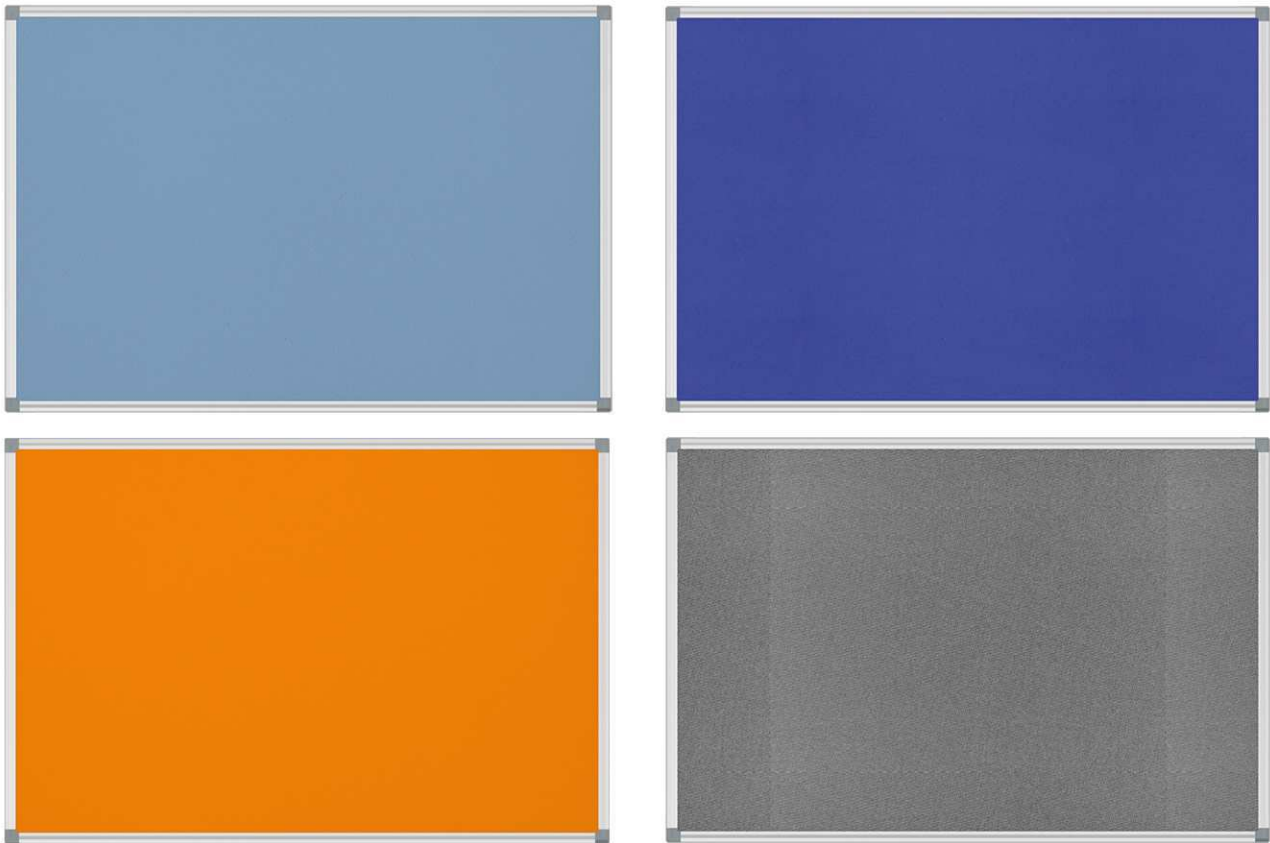

Tableau d'information MAULstandard, textile

- **Qualité de haut niveau, coloris frais et moderne**
- **Rapport prix/performance convainquant**
- **Design signé MAUL**
- **Résistant : surface textile punaisable en feutre de qualité**
- **Performant : les punaises tiennent et fixent bien**
- **Grande stabilité : cadre en profilé d'aluminium**
- **Poids plume : facile à transporter et à monter**
- Format portrait ou paysage
- Profilé discret en combinaison avec des coins de coloris gris
- Avec matériel de montage
- Emballage recyclable
- Garantie: 2 ans

Réf	Coloris	Code EAN	Code douanier	Dimensions tableau	Dim. U.V.	Poids	U.V.
6445034	bleu clair	4002390065054	44219910	90 x 180 cm	189 x 99,5 x 3,3 cm	12,5 kg	1 pce(s)
6445035	bleu	4002390065047	44219910	90 x 180 cm	189 x 99,5 x 3,3 cm	12,5 kg	1 pce(s)
6445043	orange	4002390065061	44219910	90 x 180 cm	189 x 99,5 x 3,3 cm	12,5 kg	1 pce(s)
6445084	gris	4002390065030	44219910	90 x 180 cm	189 x 99,5 x 3,3 cm	12,5 kg	1 pce(s)