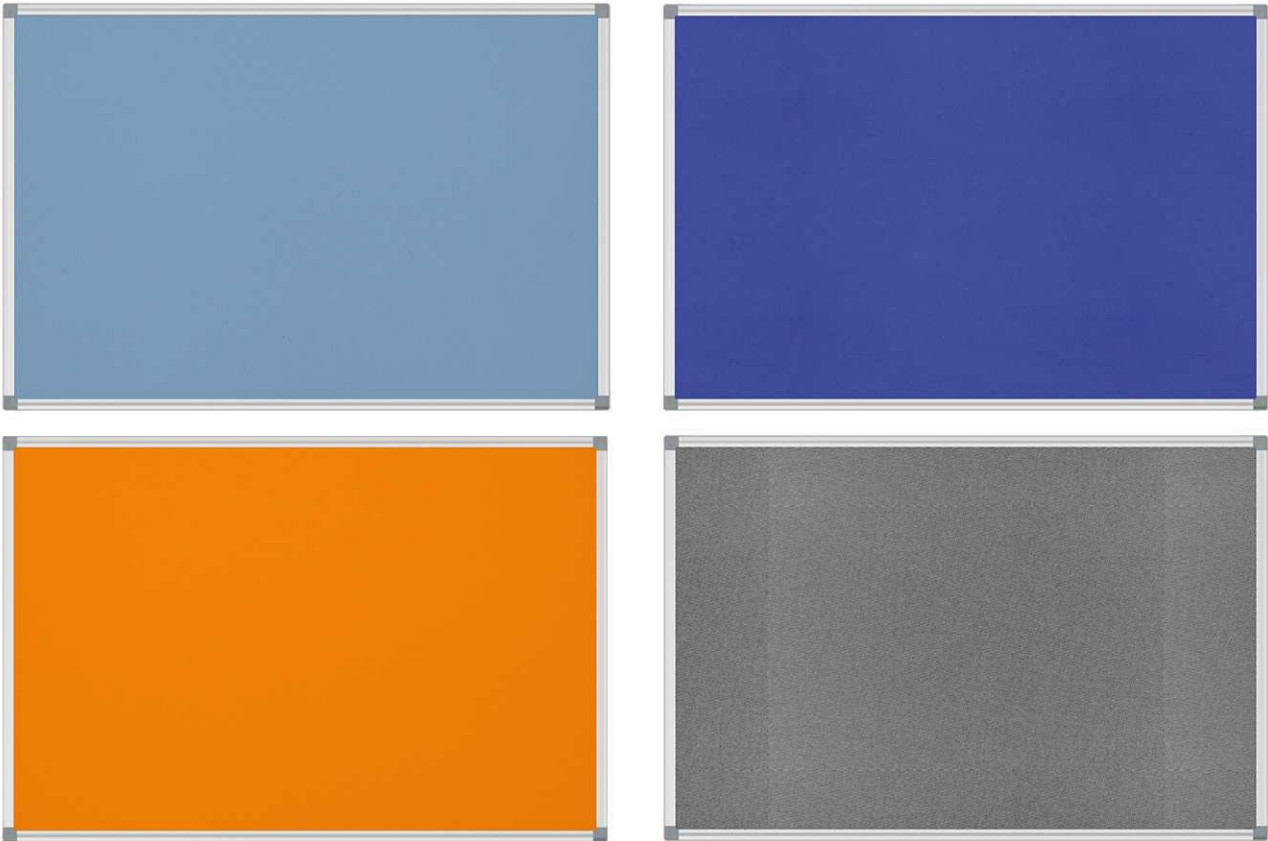

Pannello portacomunicazioni MAULstandard, feltro

- **Ottima qualità, colori freschi e moderni**
- **Rapporto qualità/prezzo convincente**
- **Design by MAUL**
- **Resistente: superficie in feltro di alta qualità, adatta per spilli**
- **Efficiente: gli spilli stanno ben piantati e tengono**
- **Molto stabile: cornice in alluminio anodizzato**
- **Leggero: facile da trasportare e montare**
- Formato panorama oppure ritratto
- Profilo in alluminio dal design non invadente con angolari in colore grigio
- Materiale per montaggio in dotazione
- Confezione riciclabile
- Garanzia: 2 anni

Cod. art.	Colore	Cod. EAN	Codice doganale	Dim. bordo	Griglia di pianificazione	Dim. imballo	Peso	Conf.
6445034	azzurro	4002390065054	44219910	90 x 180 cm	no	189 x 99,5 x 3,3 cm	12,5 kg	1 pz.
6445035	blu	4002390065047	44219910	90 x 180 cm	no	189 x 99,5 x 3,3 cm	12,5 kg	1 pz.
6445043	arancione	4002390065061	44219910	90 x 180 cm	no	189 x 99,5 x 3,3 cm	12,5 kg	1 pz.
6445084	grigio	4002390065030	44219910	90 x 180 cm	no	189 x 99,5 x 3,3 cm	12,5 kg	1 pz.