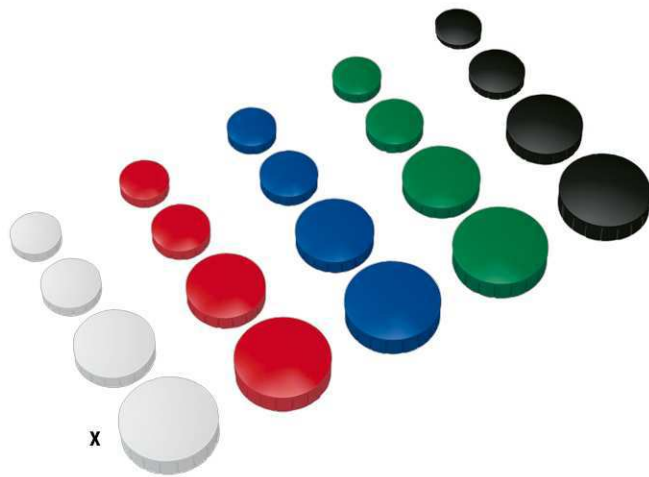

Magnete MAULsolid

- **Per utenti attenti al prezzo**
- **Design moderno: alloggiamento leggermente bombato, superficie in finitura leggermente erosa, scanalature verticali sul lato**
- **Pratico: il bordo leggermente sporgente facilita la presa**
- **Confezione blister**
- **Robusto: alloggiamento in materiale plastico infrangibile**
- **Lato inferiore del magnete in ferrite laccato, per non graffiare le superfici metalliche** Disponibile in diversi colori e dimensioni
- **Garanzia: 2 anni**

Cod. art.	Colore	Cod. EAN	Codice doganale	Dimensione	Forza die attrazione	Confezione	Dim. imballo	Peso	Conf.
6165802	bianco	4002390076050	85051990	Ø 3.8 x 1.55 cm	2,5 kg	2	15,5 x 10 x 1,7 cm	0,098 kg	1 Set
6165825	rosso	4002390076081	85051990	Ø 3.8 x 1.55 cm	2,5 kg	2	15,5 x 10 x 1,7 cm	0,098 kg	1 Set
6165835	blu	4002390076111	85051990	Ø 3.8 x 1.55 cm	2,5 kg	2	15,5 x 10 x 1,7 cm	0,098 kg	1 Set
6165855	verde	4002390076142	85051990	Ø 3.8 x 1.55 cm	2,5 kg	2	15,5 x 10 x 1,7 cm	0,098 kg	1 Set
6165890	nero	4002390076173	85051990	Ø 3.8 x 1.55 cm	2,5 kg	2	15,5 x 10 x 1,7 cm	0,098 kg	1 Set