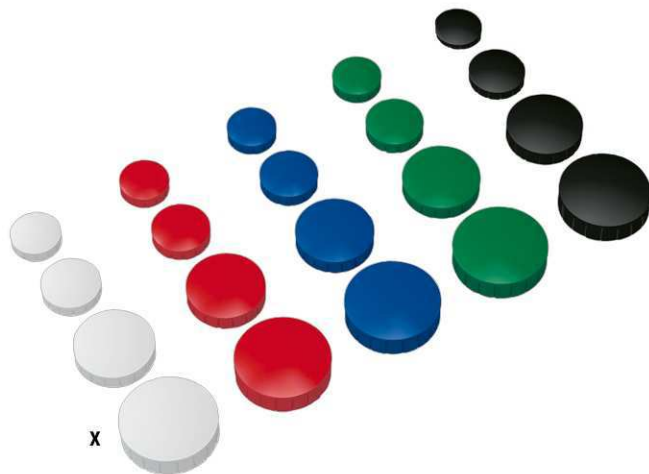

Aimants MAULsolid

- **Pour les économes**
- **Design moderne : coiffe légèrement bombée, surface légèrement érodée, bords avec striures verticales**
- **Confortable : une petite bordure facilite la prise**
- **Livré en blister attrayant**
- Solide : coiffe en matière plastique solide
- Le dessous du noyau en ferrite est laqué pour protéger les surfaces utilisées pour la fixation
- Varié : large choix de coloris et de dimensions
- Garantie: 2 ans

Réf	Coloris	Code EAN	Code douanier	Dimension	Résistance	Pces/UV	Dim. U.V.	Poids	U.V.
6165802	blanc	4002390076050	85051990	Ø 3.8 x 1.55 cm	2,5 kg	2	15,5 x 10 x 1,7 cm	0,098 kg	1 jeu
6165825	rouge	4002390076081	85051990	Ø 3.8 x 1.55 cm	2,5 kg	2	15,5 x 10 x 1,7 cm	0,098 kg	1 jeu
6165835	bleu	4002390076111	85051990	Ø 3.8 x 1.55 cm	2,5 kg	2	15,5 x 10 x 1,7 cm	0,098 kg	1 jeu
6165855	vert	4002390076142	85051990	Ø 3.8 x 1.55 cm	2,5 kg	2	15,5 x 10 x 1,7 cm	0,098 kg	1 jeu
6165890	noir	4002390076173	85051990	Ø 3.8 x 1.55 cm	2,5 kg	2	15,5 x 10 x 1,7 cm	0,098 kg	1 jeu