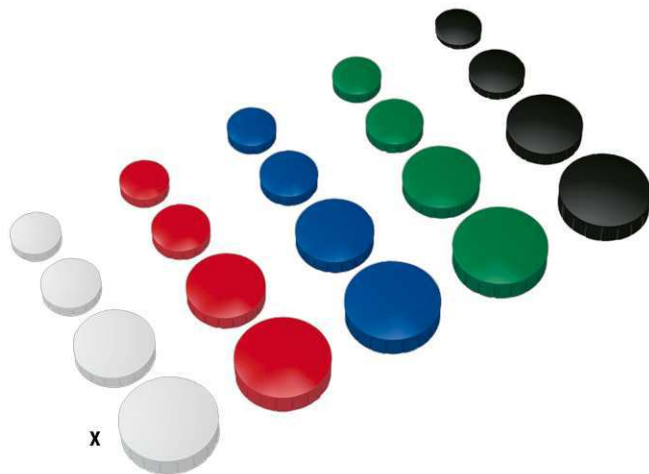

## Magnet MAULsolid

- **Für Preisbewusste**
- **Modernes Design: Gehäuse zart gewölbt, Oberfläche leicht erodiert, Seite mit vertikalen Rillen**
- **Komfortabel: Mit feinem Grifftrand**
- **Auf attraktiver Blistercard**

- **Stabil:** Gehäuse aus bruchsicherem Kunststoff
- **Unterseite der Ferrit-Magnete zum Schutz der magnethaftenden Oberfläche lackiert**
- **Vielfältig:** Viele Farben und Größen zur Auswahl
- **Garantie:** 2 Jahre

Art.-Nr.	Farbe	EAN-Code	Zollcode	Größe	Haftkraft	Stück/VE	Packungsmaße / VE	Gewicht	VE
6165802	weiß	4002390076050	85051990	Ø 3.8 x 1.55 cm	2,5 kg	2	15,5 x 10 x 1,7 cm	0,098 kg	1 Set
6165825	rot	4002390076081	85051990	Ø 3.8 x 1.55 cm	2,5 kg	2	15,5 x 10 x 1,7 cm	0,098 kg	1 Set
6165835	blau	4002390076111	85051990	Ø 3.8 x 1.55 cm	2,5 kg	2	15,5 x 10 x 1,7 cm	0,098 kg	1 Set
6165855	grün	4002390076142	85051990	Ø 3.8 x 1.55 cm	2,5 kg	2	15,5 x 10 x 1,7 cm	0,098 kg	1 Set
6165890	schwarz	4002390076173	85051990	Ø 3.8 x 1.55 cm	2,5 kg	2	15,5 x 10 x 1,7 cm	0,098 kg	1 Set

## Magnet MAULsolid

- **For price-conscious people**
- **Modern design: Lightly curved case, lightly scoured surface, vertically grooved edge**
- **Comfortable: Fine grip border**
- **On attractive blister card**
- Solid: shock-proof plastic housing
- The bottom of the ferrite magnet is lacquered for protection of the board surface
- Comprehensive: many colours and sizes available
- Guarantee: 2 years