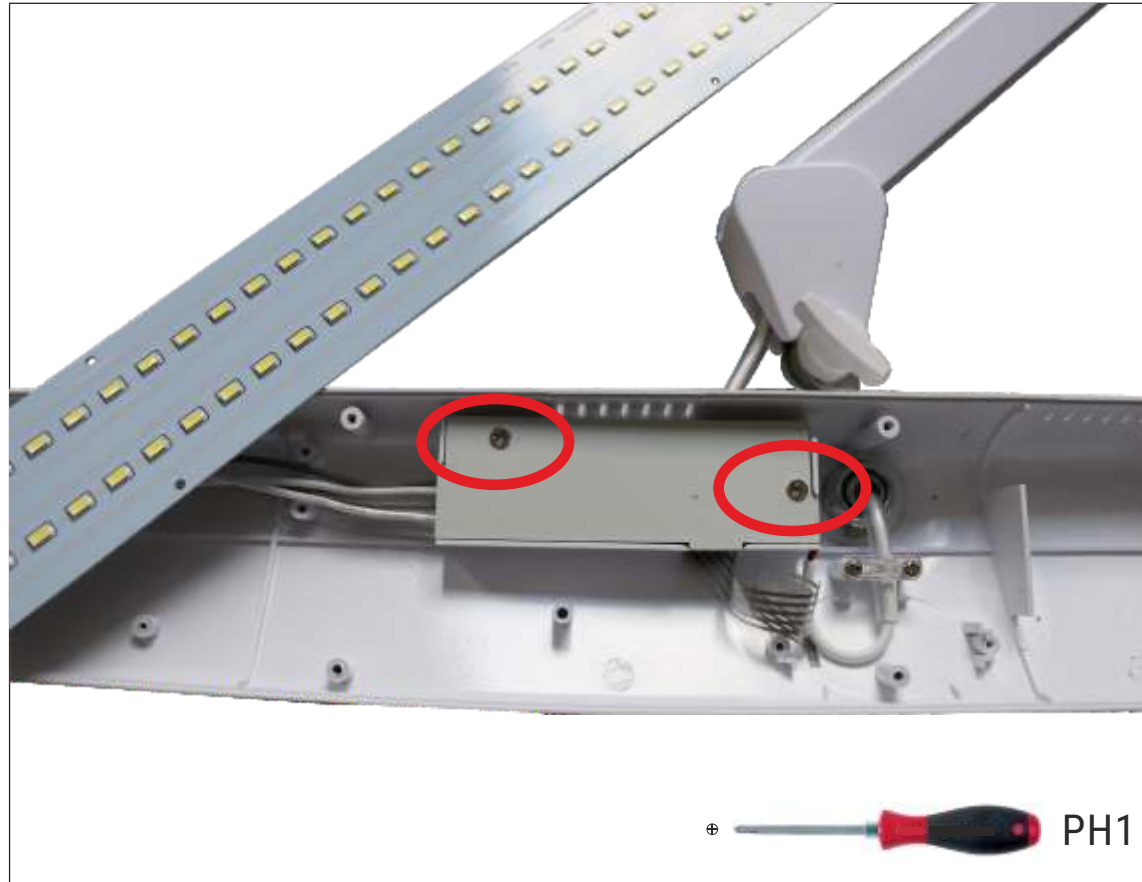

MAULwork LED 820 52

Art.-No.: 8205209.200

1

2

3

4

5

B