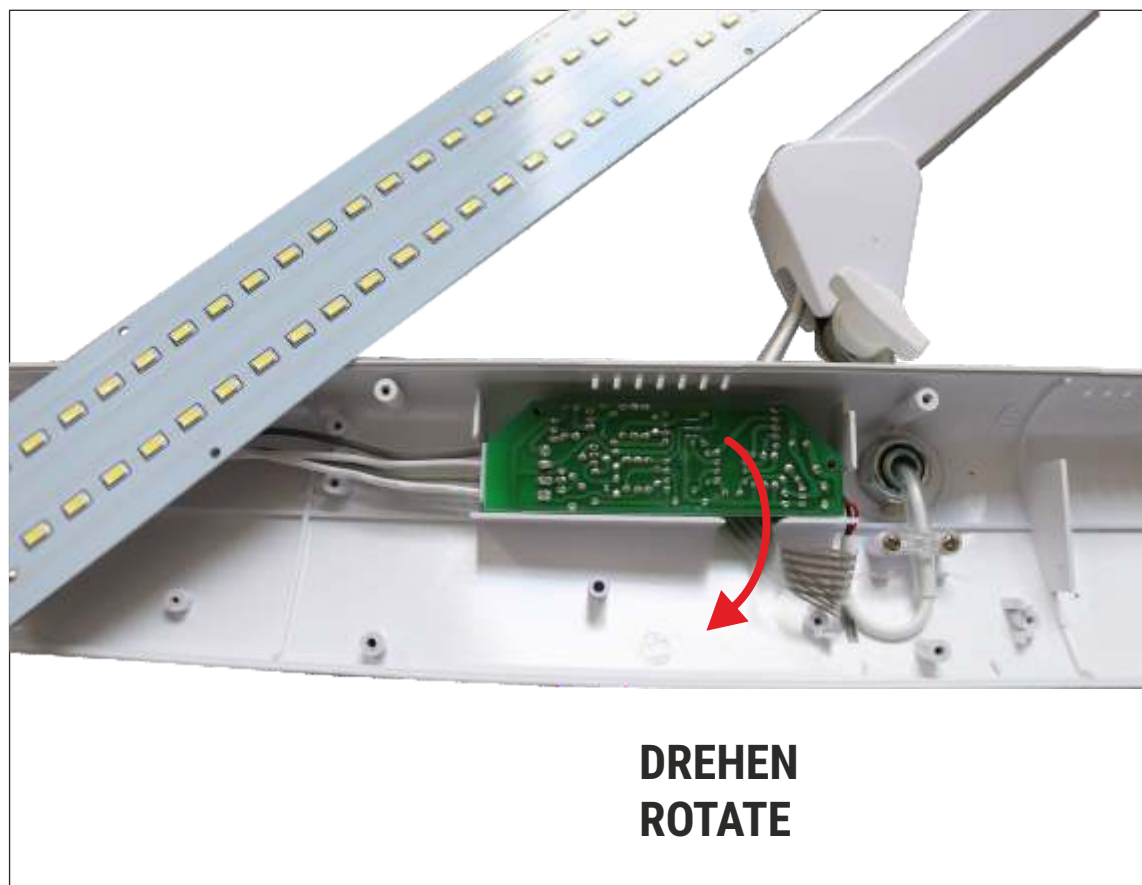

MAULwork LED 820 52

Art.-No.: 8205209.200

1

2

3

4

5

B