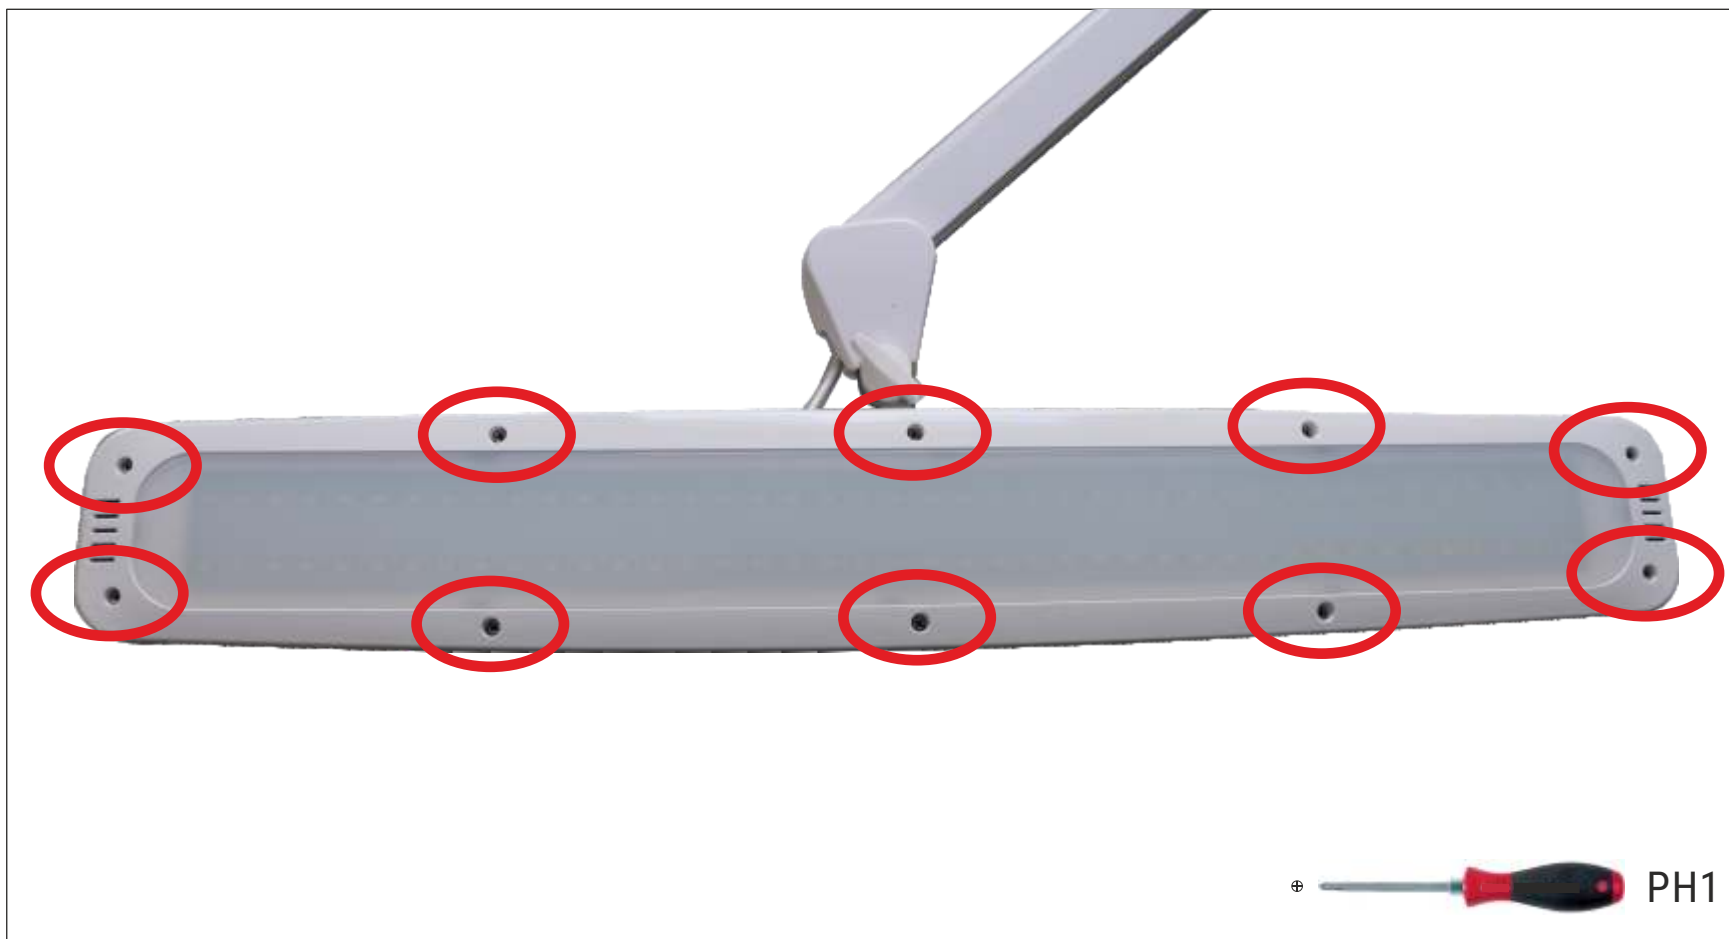

MAULwork LED 820 52

Art.-No.: 8205209.200

1

2

3

4

5

B