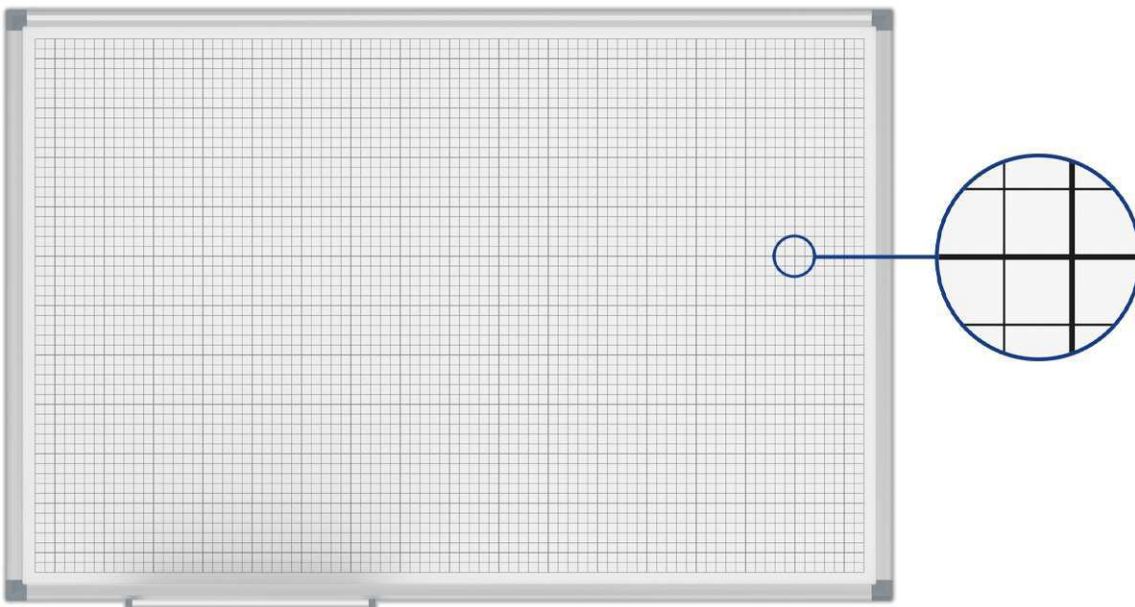

Whiteboard MAULstandard, Raster 10 x 10 mm

- **Top Qualität**
- **Designed by MAUL**
- **Mit hochwertigem Rasterdruck**
- **Erleichtert die Darstellung von Tabellen, Grafiken, Zeichnungen**
- **Sehr stabil: Rahmenprofil aus silbereloxiertem Aluminium**
- **Robust: Arbeitsfläche aus kunststoffbeschichtetem Stahlblech, geeignet für häufigen Gebrauch**
- **Quer- oder Hochformat**

- Verstärkte Linien bei 50 x 50 mm
- Leichtgewicht: Gut zu transportieren und zu montieren
- 3fach-Nutzen: Magnethaftend, beschrift- und sehr gut trocken abwischbar
- Aluminium-Ablageschale
- Ablageschale 25 cm lang bis zu einer Größe von 90 x 120 cm, danach 50 cm
- Dezentres Profil in Kombination mit Eckverbindungen in grau
- Inklusive Montagematerial
- Farbangabe bezieht sich auf die Eckverbindungen
- Verpackung recycelbar
- Garantie: 2 Jahre

Whiteboard MAULstandard, grid 10 x 10 mm

- **Top quality**
- **Designed by MAUL**
- **High quality printed grid**
- **Perfect for the representation of tables, charts, drawings**
- **Very stable: Silver anodised aluminium frame**
- **Robust: Coated steel sheet surface, suitable for frequent use**
- **Landscape or portrait format**

- Stronger grid lines for grid size 50 x 50 mm
- Low weight: Easy to handle and to mount
- Triple use: suitable for magnets, writable and very good dry-wipe
- Aluminium tray
- Length of tray 25 cm up to 90 x 120 cm, for larger sizes 50 cm
- Discreet profile in combination with grey corner joints
- With mounting material
- Colour code refers to the corner joints
- Recyclable packaging
- Guarantee: 2 years