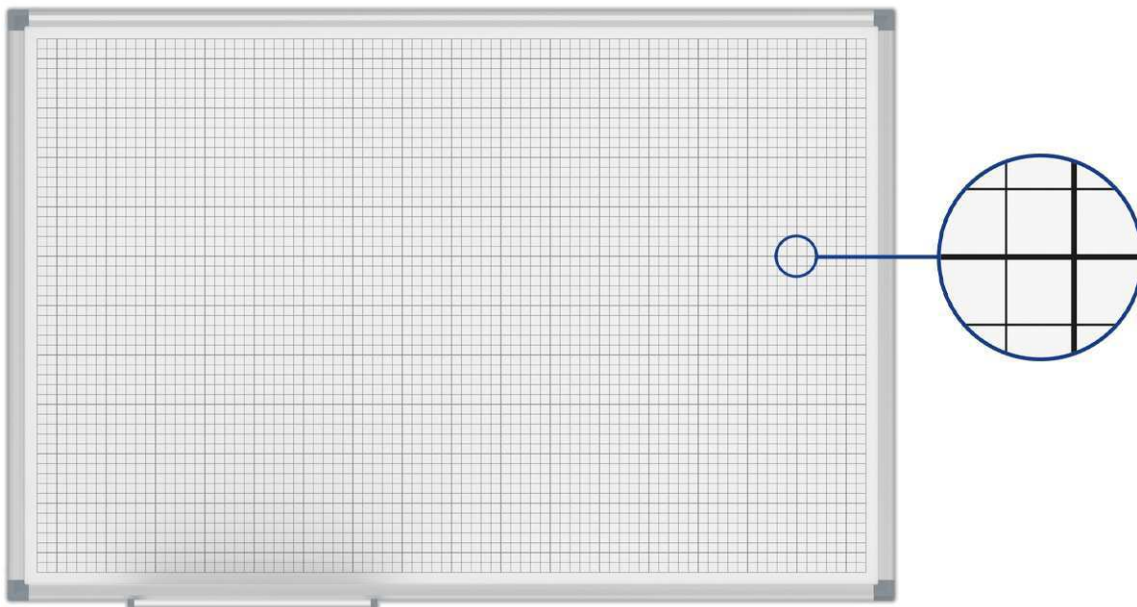

Lavagna bianca magnetica MAULstandard, griglia 10 x 10 mm

- **Ottima qualità**
- **Design by MAUL**
- **Con griglia stampata, stampa di alta qualità**
- **Facilita la visualizzazione di tabelle, grafiche, disegni**
- **Molto stabile: cornice in profilo di alluminio anodizzato colore argento**
- **Robusta: superficie di lavoro in lamiera di acciaio plastificata, adatta ad uso frequente**
- **Formato ritratto o panorama**
- Linee più spesse ogni 50 x 50 mm
- Leggera: facile da trasportare e montare
- Triplo vantaggio: adatta per l'uso di magneti, scrivibile e ottima cancellazione a secco
- Portaoggetti in alluminio
- Portaoggetti di lunghezza 25 cm per lavagne con formato fino a 90 x 120 cm, 50 cm per formati più grandi
- Cornice dal design non invadente abbinata ad angolari grigi
- Materiale di montaggio in dotazione
- L'indicazione del colore si riferisce agli angolari
- Confezione riciclabile
- Garanzia: 2 anni

Cod. art.	Colore	Cod. EAN	Codice doganale	Dim. bordo (L x L)	Griglia di pianificazione	Dim. imballo	Peso	Conf.
6465484	grigio	4002390079372	96100000	90 x 120 cm	10 x 10 mm	133 x 97,5 x 3 cm	6,415 kg	1 pz.