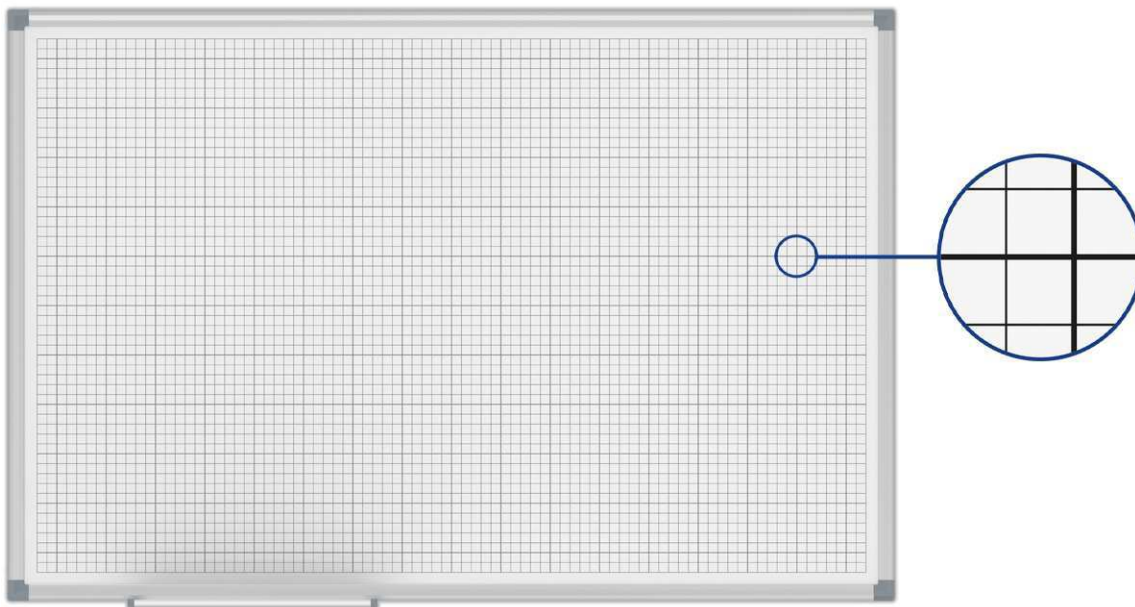

Whiteboard MAULstandard, ruitjes 10 x 10 mm

- **Topkwaliteit**
- **Designed by MAUL**
- **Met hoogwaardige ruitjesprint, ruitjes 10 x 10 mm**
- **Vereenvoudigt de weergave van tabellen, grafieken, tekeningen**
- **Zeer stevig frame van geanodiseerd aluminium, zilverkleurig**
- **Robuust oppervlak van gelakt staal met kunststof coating, geschikt voor intensief gebruik**
- **Licht van gewicht, eenvoudig te transporteren en te monteren**
- Op 3 manieren te gebruiken: magnetisch, beschrijfbaar en zeer goed droog wisbaar
- Liggend of staand formaat
- Materiaalbakje van aluminium
- Materiaalbakje 25 cm lang tot een grootte van 90 x 120 cm, daarna 50 cm
- Fraaie lijst in combinatie met grijze hoekverbindingen
- Inclusief montagemateriaal
- De kleuraanduiding heeft betrekking op de hoekverbindingen
- Recyclebare verpakking
- garantie: 2 jaar

Art. nr.	Kleur	EAN-Code	Dounanecode	Maten board	Geruit	Verpakkingsmaat / VE	Gewicht	VE
6465484	grijs	4002390079372	96100000	90 x 120 cm	10 x 10 mm	133 x 97,5 x 3 cm	6,415 kg	1 pc(s).