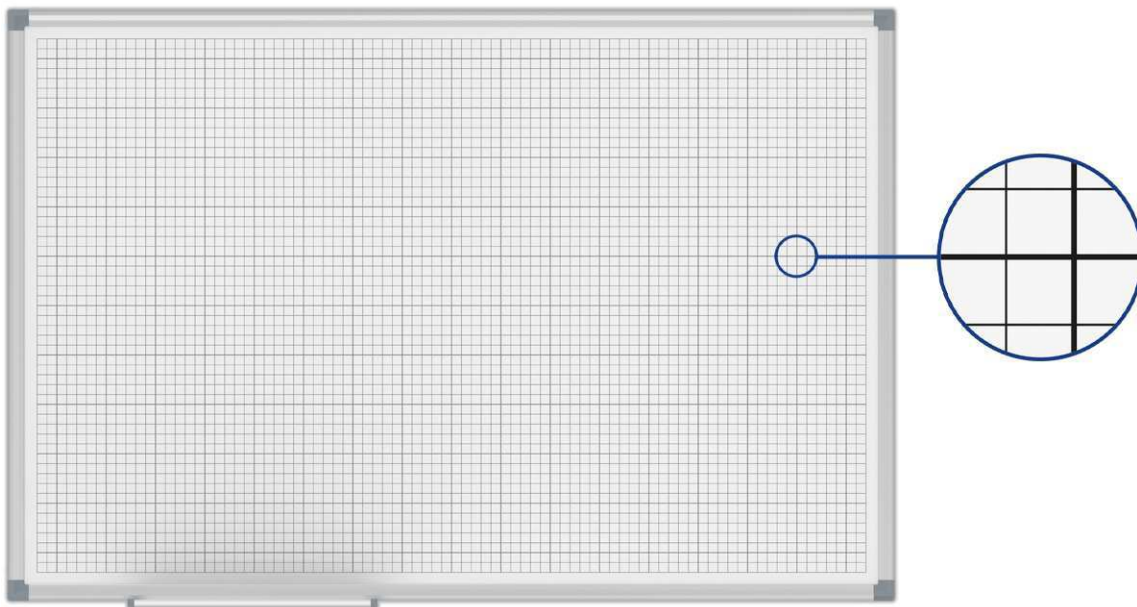

Whiteboard MAULstandard, Raster 10 x 10 mm

- **Top Qualität**
- **Designed by MAUL**
- **Mit hochwertigem Rasterdruck**
- **Erleichtert die Darstellung von Tabellen, Grafiken, Zeichnungen**
- **Sehr stabil: Rahmenprofil aus silbereloxiertem Aluminium**
- **Robust: Arbeitsfläche aus kunststoffbeschichtetem Stahlblech, geeignet für häufigen Gebrauch**
- **Quer- oder Hochformat**

- Verstärkte Linien bei 50 x 50 mm
- Leichtgewicht: Gut zu transportieren und zu montieren
- 3fach-Nutzen: Magnethaftend, beschrift- und sehr gut trocken abwischbar
- Aluminium-Ablageschale
- Ablageschale 25 cm lang bis zu einer Größe von 90 x 120 cm, danach 50 cm
- Dezentres Profil in Kombination mit Eckverbindungen in grau
- Inklusive Montagematerial
- Farbangabe bezieht sich auf die Eckverbindungen
- Verpackung recycelbar
- Garantie: 2 Jahre

Whiteboard MAULstandard, grid 10 x 10 mm

- **Top quality**
- **Designed by MAUL**
- **High quality printed grid**
- **Perfect for the representation of tables, charts, drawings**
- **Very stable: Silver anodised aluminium frame**
- **Robust: Coated steel sheet surface, suitable for frequent use**
- **Landscape or portrait format**

- Stronger grid lines for grid size 50 x 50 mm
- Low weight: Easy to handle and to mount
- Triple use: suitable for magnets, writable and very good dry-wipe
- Aluminium tray
- Length of tray 25 cm up to 90 x 120 cm, for larger sizes 50 cm
- Discreet profile in combination with grey corner joints
- With mounting material
- Colour code refers to the corner joints
- Recyclable packaging
- Guarantee: 2 years