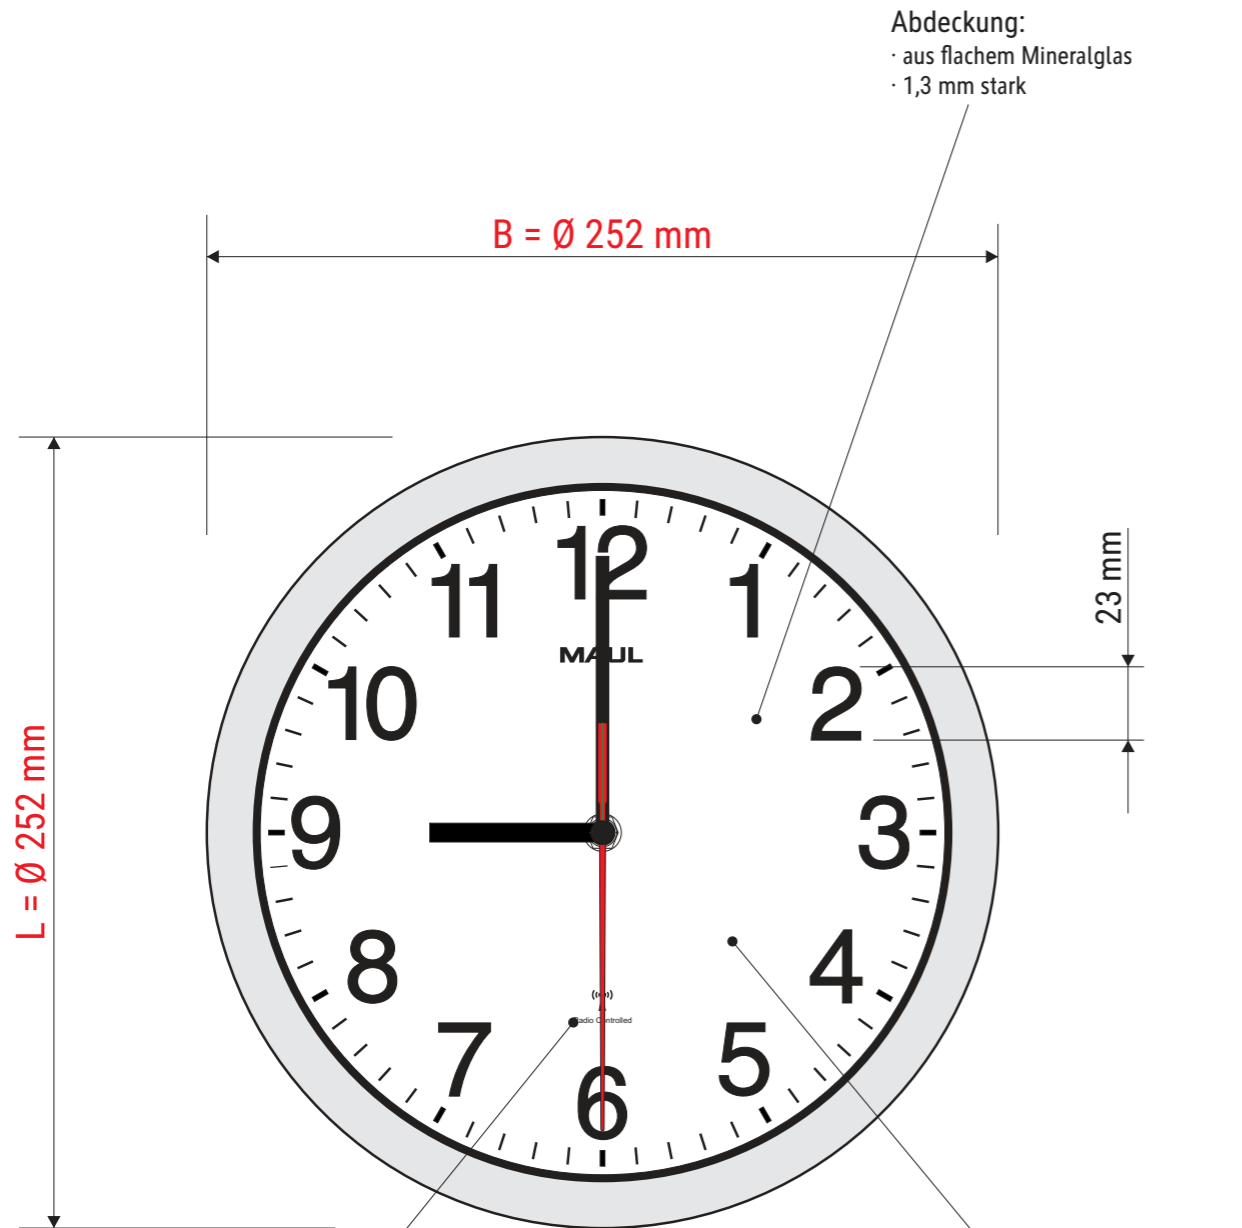

# Technisches Datenblatt / Technical Datasheet

Art.-No. 90525

- Ziffernblatt (weiß)
- mit Minuten- und Stundeneinheiten
- arabische Ziffern (schwarz)

- Funkuhr
- automatische Synchronisation mit dem DCF77-Signal
- automatische Zeitumstellung

Abmaße Produkt: L x B x H  
252 x 252 x 50 mm  
Gewicht kompl.: 0,437 kg

Verp. Abmaße: L x B x H  
260 x 260 x 60 mm  
Gewicht kompl.: 0,561 kg