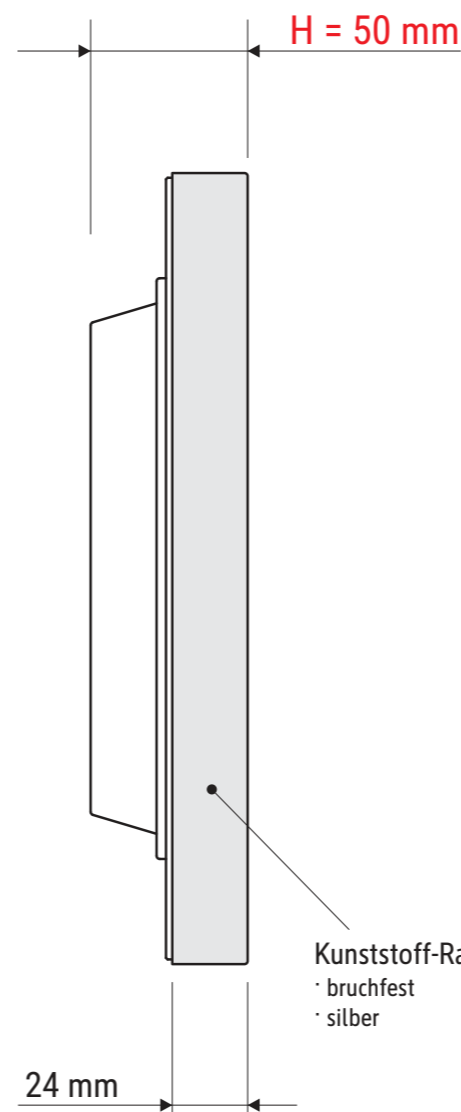

# Technisches Datenblatt / Technical Datasheet

Art.-No. 90525

- Ziffernblatt (weiß)
- mit Minuten- und Stundeneinheiten
- arabische Ziffern (schwarz)

- Funkuhr
- automatische Synchronisation mit dem DCF77-Signal
- automatische Zeitumstellung

Abmaße Produkt: L x B x H  
252 x 252 x 50 mm  
Gewicht kompl.: 0,437 kg

Verp. Abmaße: L x B x H  
260 x 260 x 60 mm  
Gewicht kompl.: 0,561 kg