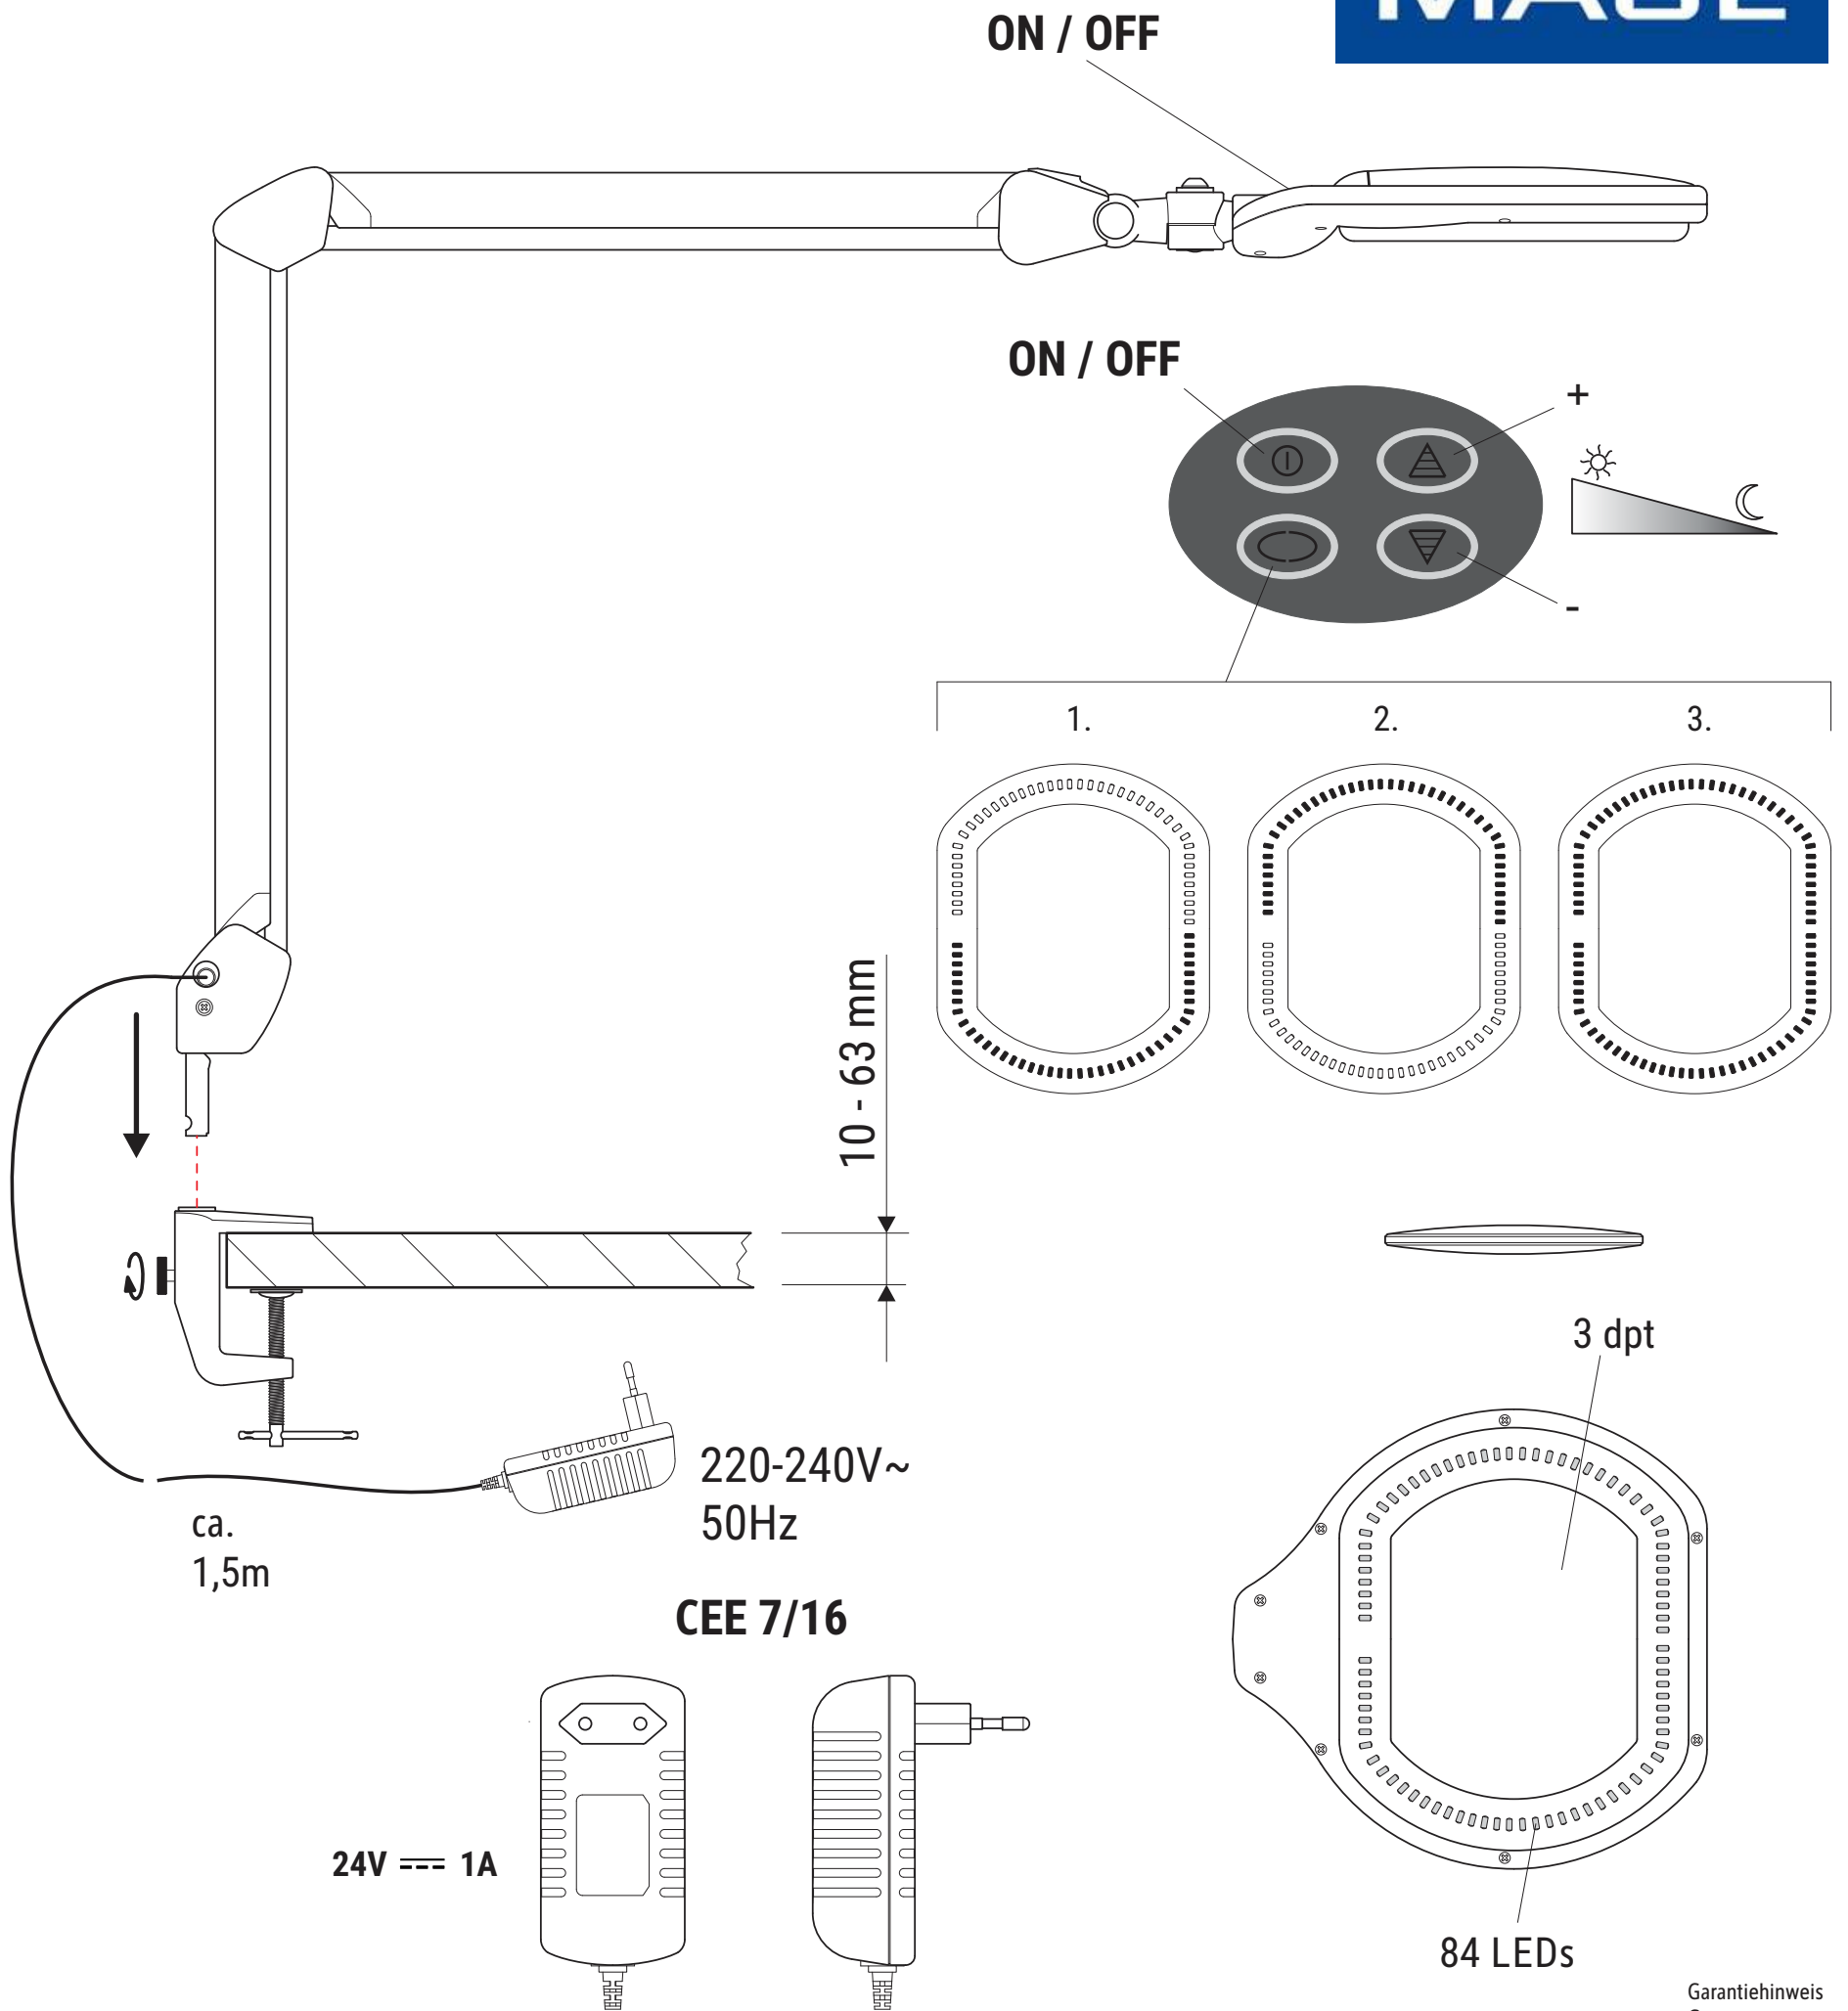

MAULcrystal LED 826 60

Garantiehinweis
Guarantee
Garantie