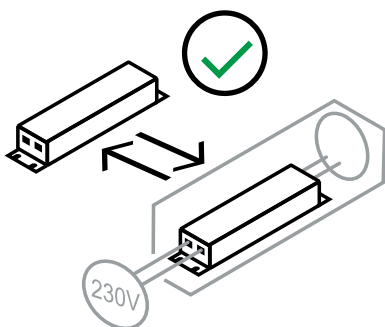

MAULcrystal LED 826 60

Garantiehinweis
Guarantee
Garantie

www.maul.de

Notice de conditionnement et d'élimination
Istruzioni di imballaggio e smaltimento
Опаковка и указание за изхвърляне

DE: Dieses Produkt enthält eine Lichtquelle der Energieeffizienzklasse < F >