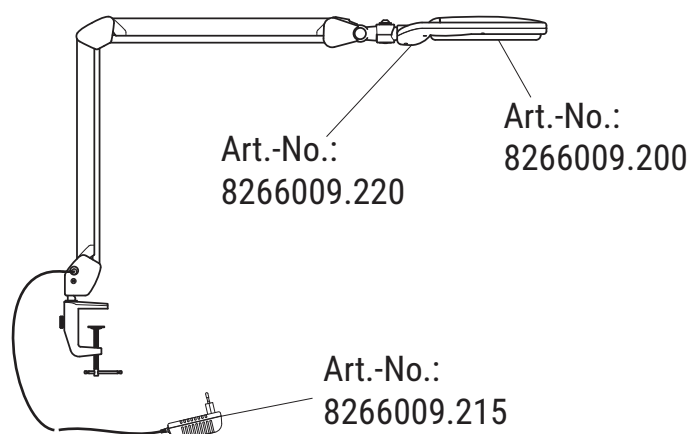

UA: Цей виріб містить джерело світла з класом енергоспоживання < F >

Ersatzteile (spare parts):

Art.-No.: 8266009.200

Art.-No.: 8266009.220

Art.-No.: 8266009.215