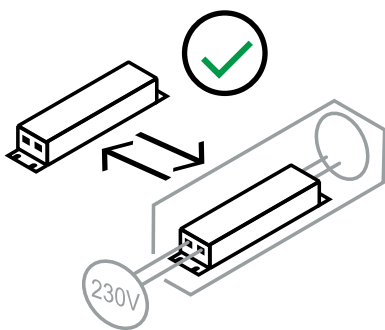

MAULcrystal LED 826 60

Garantiehinweis
Guarantee
Garantie

www.maul.de

Notice de conditionnement et d'élimination
Istruzioni di imballaggio e smaltimento
Опаковка и указание за изхвърляне

DE: Dieses Produkt enthält eine Lichtquelle der Energieeffizienzklasse < F >