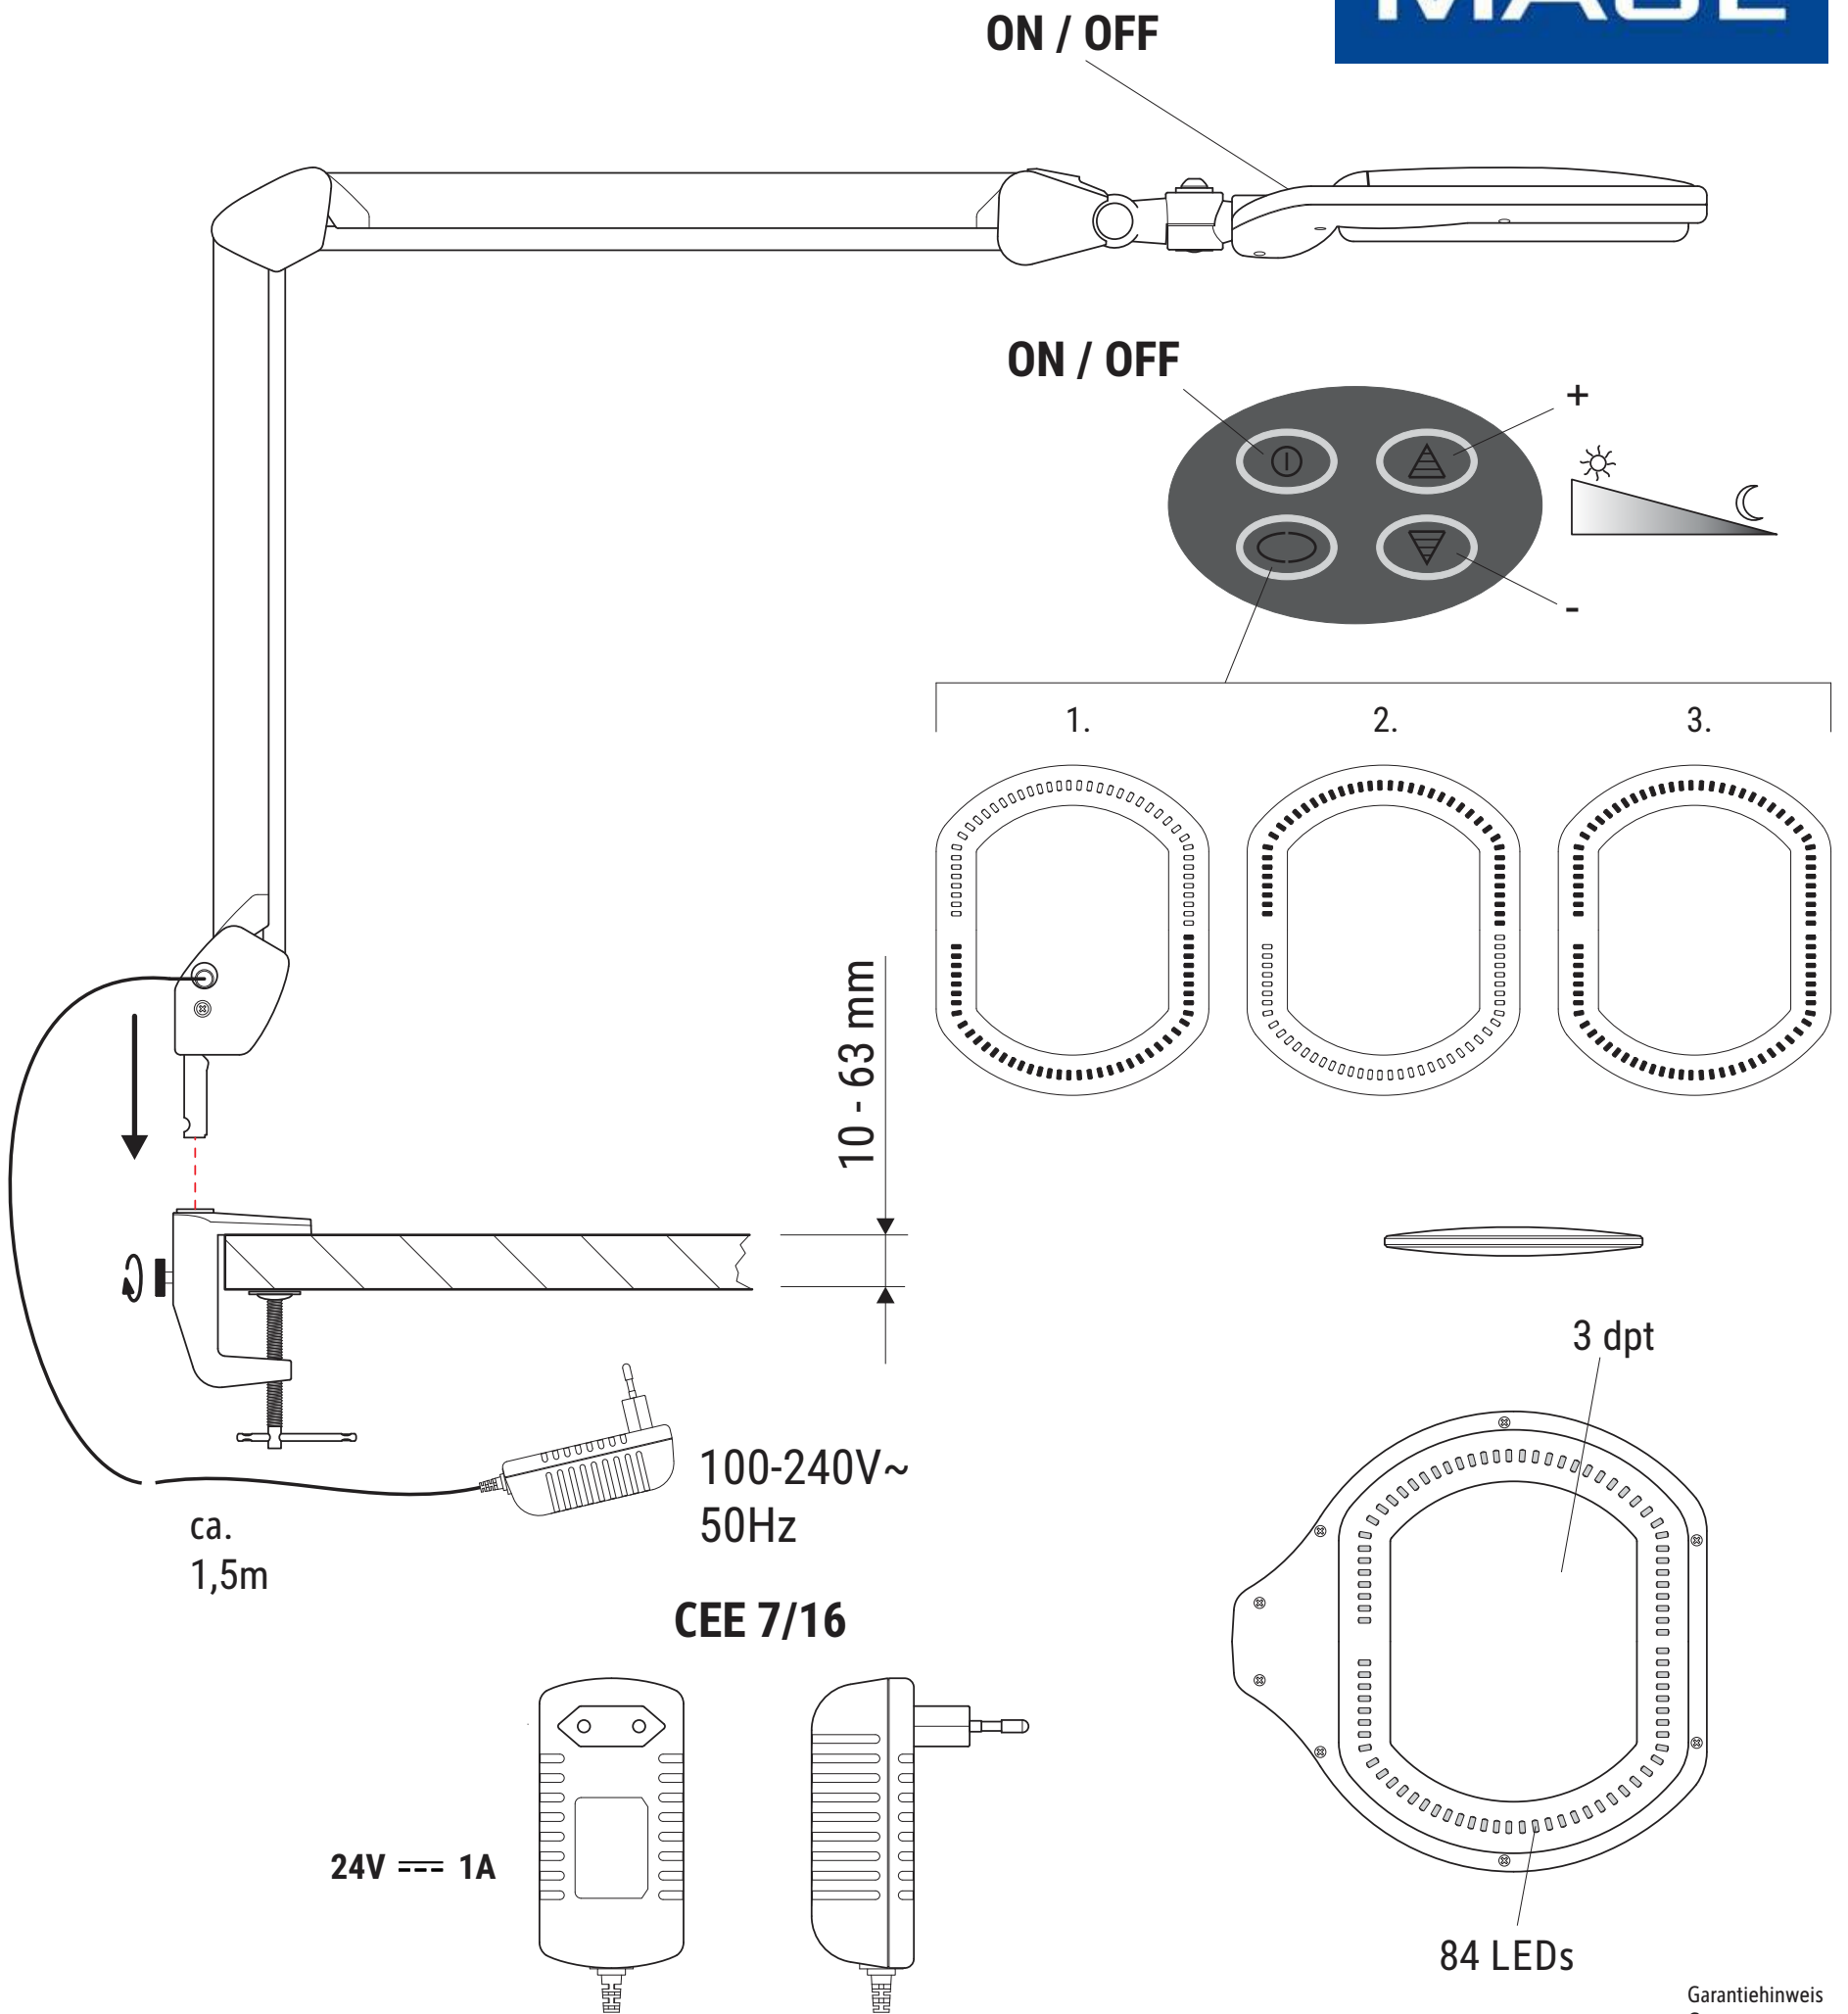

MAULcrystal LED 826 60

Garantiehinweis
Guarantee
Garantie