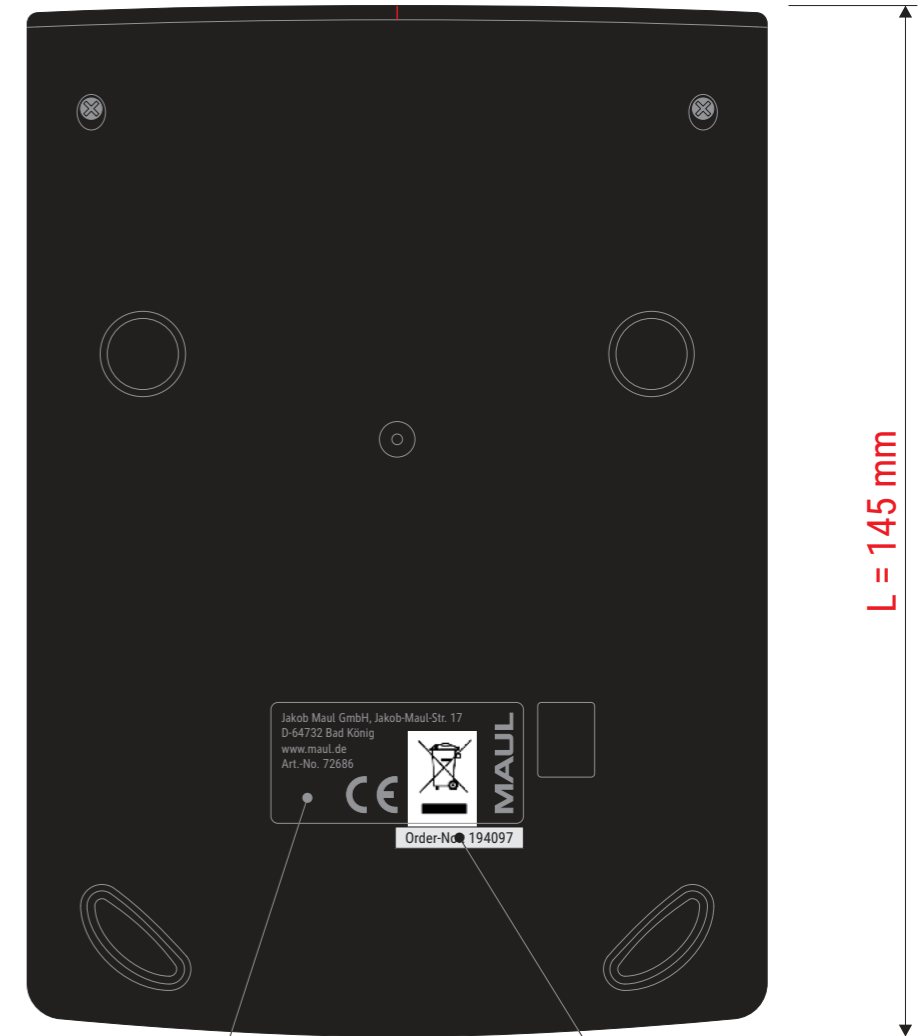

## Art.-No. 72686

Solarzelle  
· 73 x 11 mm

H = 33 mm  
19 mm

Speicher abrufen  
· Effektiv bis die Taste „MC“  
gedrückt wird

Speicher löschen

Vorzeichen ändern  
· ändert das Vorzeichen des  
angezeigten Wertes von  
positiv auf negativ oder  
umgekehrt

Rechte Umschalttaste  
· verschiebt den angezeigten  
Wert nach rechts und löscht  
die letzte Ziffer

Einschalten / Löschen

LCD-Anzeige  
· 81,5 x 21,5 mm  
· 12-stellig  
· 1-zeiliges Display

Taste Prozent

Wurzelberechnung

Speicher plus  
· fügt den angezeigten Wert  
dem unabhängigen Speicher  
hinzu

Speicher minus  
· zieht den angezeigten Wert  
vom unabhängigen Speicher  
ab

13 mm

L = 145 mm

Jakob Maul GmbH, Jakob-Maul-Str. 17  
D-64732 Bad König  
www.maul.de  
Art.-No. 72686  
CE  
MAUL  
Order-No. 194097

Abmaße Produkt: L x B x H  
145 x 104 x 33 mm  
Gewicht: 0,097 kg

Verp. Abmaße : L x B x H (1 Stck. im Karton)  
185 x 110 x 30 mm  
Gewicht kompl.: 0,122 kg