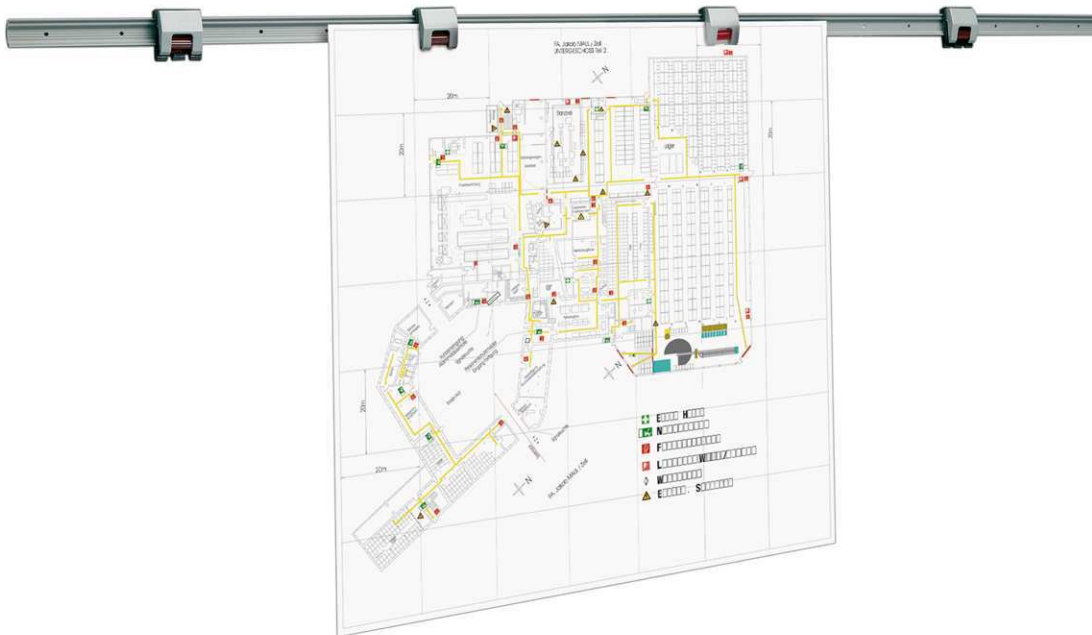

Rol-klemboy wandlijst

- **Met klemrol-systeem: Inclusief 4 verschuifbare rol-klemboys**
- **Praktisch: Automatische klemrol, houdt ook dikker materiaal goed vast**
- **Made in Germany, garantie 3 jaar**
- **Om aan de wand te hameren, inclusief staalspijkers**
- **Flexibel: Door het verschuiven van de clips kunnen documenten van verschillende formaten worden opgehangen**
- **Lichtgrijze profiellijst van harde kunststof**
- Terughoudend, duurzaam en gunstig: Informatie wordt duidelijk zichtbaar gemaakt, voor tekeningen, memo's, tekeningen, foto's of posters
- In kantoor, werkplaats of bedrijf maar ook hal, keuken of kinderkamer
- Praktisch: Kunnen per stuk of meer naast elkaar als info-lijn worden opgehangen
- Kan uitgebreid met rol-klemboys (art. nr. 625 20 84) of magneetclips (art. nr. 626 30 84)
- Recyclebare verpakking
- garantie: 3 jaar

Art. nr.	Kleur	EAN-Code	Douanecode	Breedte	Lengte	Verpakkingsmaat / VE	Gewicht	VE
6243182	grijs	4002390022743	73269098	38 mm	100 cm	103 x 6,1 x 4 cm	0,201 kg	1 pc(s).