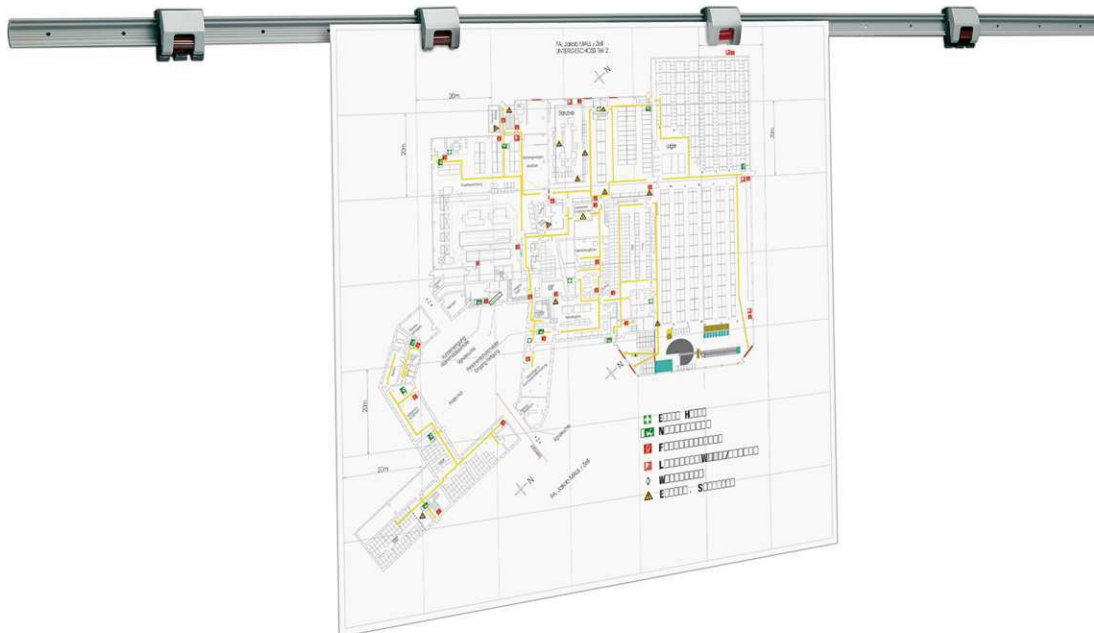

Rail mural pour pinces à rouleau

- Avec pinçage automatique : livré avec 4 pinces à rouleau coulissantes
- Pratique : les documents (même épais) sont simplement insérés et retenus automatiquement
- Made in Germany, 3 ans de garantie
- Fixation : par cloutage, livré avec clous en acier
- Flexible : le coulissement des pinces permet la fixation de documents de toutes largeurs
- Rail profilé en matière plastique anti-casse coloris gris clair
- Décent, durable et économique : pour mettre des informations en évidence, p. ex. croquis, memos, plans, photographies, affiches et posters
- Au bureau, dans l'atelier, le couloir, la cuisine ou la chambre des enfants, sur les murs, les armoires et les portes
- Pratique : montage individuel ou bout à bout pour former une bande de visualisation continue
- Extension possible avec d'autres pinces V à rouleau (réf. 625 20 84) ou pinces à aimant (réf. 626 30 84)
- Emballage recyclable
- Garantie: 3 ans

Réf	Coloris	Code EAN	Code douanier	Largeur	Longueur	Dim. U.V.	Poids	U.V.
6243182	gris	4002390022743	73269098	38 mm	100 cm	103 x 6,1 x 4 cm	0,201 kg	1 pce(s)