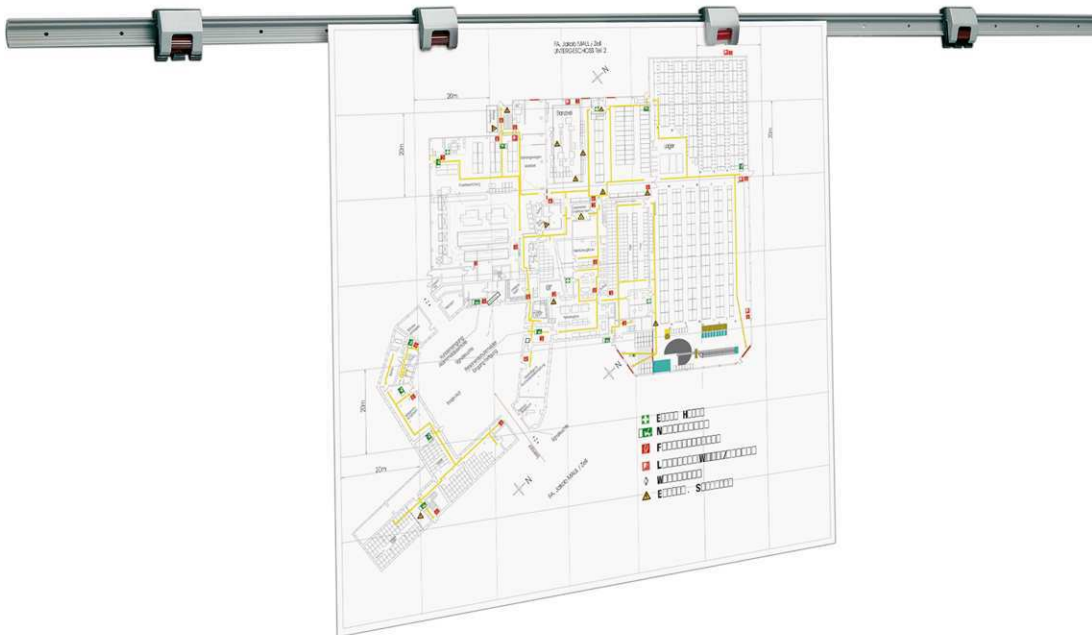

Rollenclip-Wandleiste

- **Mit Klemmrollenautomatik: Inkl. 4 verschiebbarer Rollenclips**
- **Bequem: Klemmgut (auch dickes Blattgut) wird einfach eingeschoben und automatisch festgehalten**
- **Made in Germany, Garantie 3 Jahre**
- **Zum Anhängeln, inklusive Stahlstifte**
- **Flexibel: Durch Verschieben der Rollenclips ist das Anhängen von Vorlagen unterschiedlichster Breite möglich**
- **Hellgraue Profil-Leiste aus bruchfestem Kunststoff**
- **Dezent, dauerhaft und preiswert: Zum Anbringen von Informationen im Sichtbereich, z. B. Zeichnungen, Erinnerungszettel, Pläne, Fotos oder Poster**
- Im Büro, in der Werkstatt, in Flur, Küche oder Kinderzimmer, an Wänden, Schränken, Türen
- Praktisch: Befestigung einzeln oder verlängerbar durch Aneinanderreihen zu Sichtbändern
- Mit Rollenclips V (Art.-Nr. 625 20 84) oder Magnetclips V (Art.-Nr. 626 30 84) nachrüstbar
- Verpackung recycelbar
- Garantie: 3 Jahre

Art.-Nr.	Farbe	EAN-Code	Zollcode	Breite	Länge	Packungsmaße / VE	Gewicht	VE
6243182	grau	4002390022743	73269098	38 mm	100 cm	103 x 6,1 x 4 cm	0,201 kg	1 St

Roller clip wall rail

- **With roller clip mechanism: Including 4 adjustable roller clips**
- **Practical: Documents (also thicker) only have to be pushed into the clips and they snap shut themselves**
- **Made in Germany, guarantee 3 years**
- **Can be nailed on the wall, nails are included**
- **Flexible: By sliding the clips different formats can be attached**
- **Clear grey profiled rail, shock-proof plastic material**
- **Restrained, permanent and low-cost: Information becomes more visible, e.g. drawings, memos, plans, pictures etc.**
- For offices, halls, kitchen or children's room, for walls, closets or doors.
- Can be used individually or joined together
- Can be extended with roller clips V (Art. No. 625 20 84) or magnetic clips V (Art. No. 626 30 84)
- Recyclable packaging
- Guarantee: 3 years