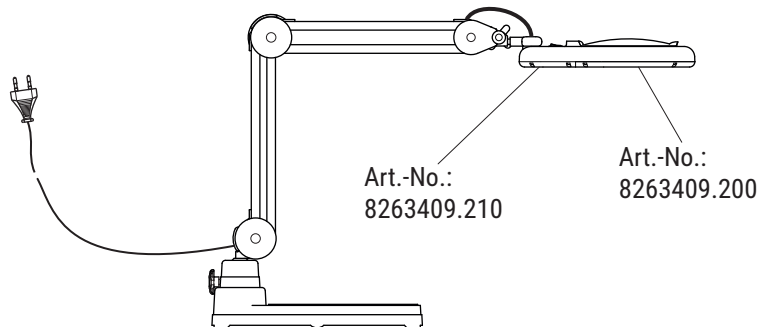

MAULviso LED 826 35

CEE 7/16

www.maul.de

Notice de conditionnement et d'élimination
Istruzioni di imballaggio e smaltimento
Опаковка и указание за изхвърляне

Garantiehinweis
Guarantee
Garantie

8263509.150J

Ersatzteile (spare parts):

Art.-No.: 8263409.200

Art.-No.: 8263409.210