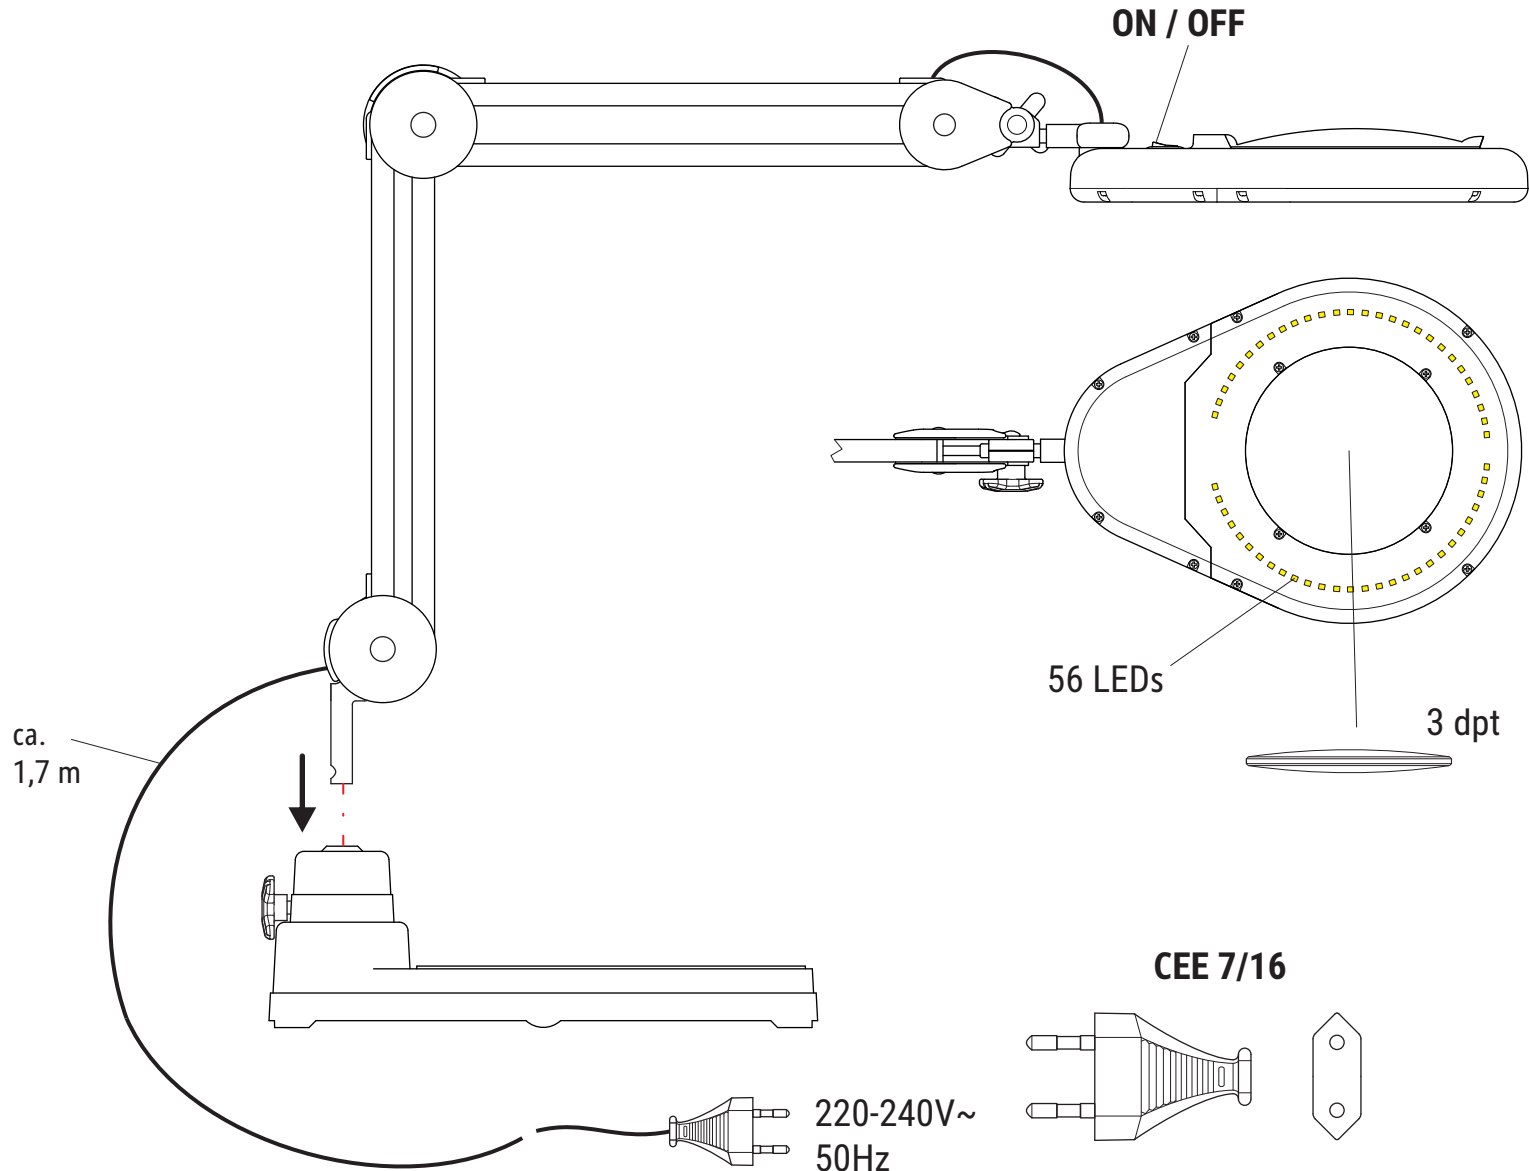

MAULviso LED 826 35

CEE 7/16

www.maul.de

Notice de conditionnement et d'élimination
Istruzioni di imballaggio e smaltimento
Опаковка и указание за изхвърляне

Garantiehinweis
Guarantee
Garantie

8263509.150J