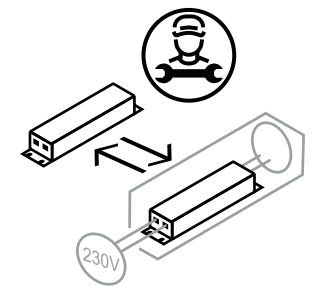

MAULviso LED 826 35

CEE 7/16

www.maul.de

Notice de conditionnement et d'élimination
Istruzioni di imballaggio e smaltimento
Опаковка и указание за изхвърляне

Garantiehinweis
Guarantee
Garantie

8263509.150J