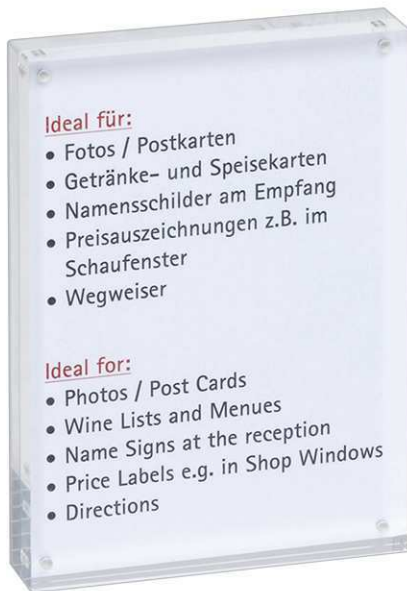

Bilderrahmen MAULstyle, Acryl

- **Schnellwechselrahmen für Speisekarten, Fotos, Tischkarten**
- **Im Hoch- oder Querformat beidseitig einsetzbar**
- **Harmonisch in jeder Schreibtisch-Umgebung**
- **Bilderhalter aus hochwertigem Acryl**
- **Mit Magnetverschluss**
- Das anspruchsvolle Fertigungsverfahren sichert lange Lebensdauer und hohe Stabilität
- Garantie: 2 Jahre

| Art.-Nr. | Farbe | EAN-Code | Zollcode | Sichtgröße | Produktmaße (LxBxH) | Packungsmaße / VE | Gewicht (inkl. Verp.) | VE |
|----------|----------|---------------|----------|-------------|---------------------|-------------------|-----------------------|------|
| 1954705 | glasklar | 4002390042642 | 39269097 | 11,5 x 9 cm | 11,5 x 9 x 2,4 cm | 12 x 9,5 x 2,9 cm | 0,307 kg | 1 St |

Picture-frame MAULstyle, acrylic

- **Clip on picture frame for menus, photos, name cards**
- **Portrait and landscape format, insert from both sides possible**
- **Can complement every office environment**
- **Picture frame made from high quality acrylic material**
- **Magnetic closure**
- The demanding production process ensures a long life and stability
- Guarantee: 2 years