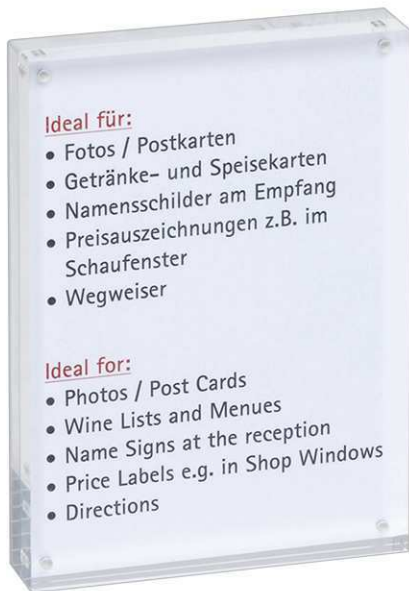

Cornice MAULstyle, acrilico

- **Permette di sostituire velocemente menu, foto, segnaposto**
- **Utilizzabile in formato ritratto o panorama**
- **Armonizza con qualsiasi stile di mobile**
- **In materiale acrilico di alta qualità**
- **Chiusura magnetica**
- Il metodo di produzione con alti parametri di qualità assicura longevità e stabilità
- Garanzia: 2 anni

Cod. art.	Colore	Cod. EAN	Codice doganale	Dim. superficie visibile	Dim. (LxPxA)	Dim. imballo	Peso (incl. imballaggio)	Conf.
1954705	trasparente	4002390042642	39269097	11,5 x 9 cm	11,5 x 9 x 2,4 cm	12 x 9,5 x 2,9 cm	0,307 kg	1 pz.