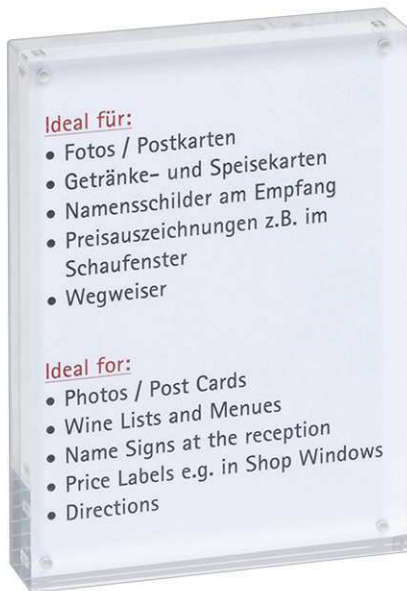

Cadre-photo acrylique MAULstyle

- **Pour un changement rapide de document : menu, photo, carte etc.**
- **Format portrait et paysage, utilisable sur les deux faces**
- **Harmonieux dans tous les bureaux**
- **Cadre-photo en acrylique de qualité supérieure**
- **Fermeture assurée par des aimants**
- Le procédé de production exigeant assure une longévité élevée et une grande solidité
- Garantie: 2 ans

Réf	Coloris	Code EAN	Code douanier	Format visible	Dimensions (L x l x h)	Dim. U.V.	Poids (av. emballage)	U.V.
1954705	transparente	4002390042642	39269097	11,5 x 9 cm	11,5 x 9 x 2,4 cm	12 x 9,5 x 2,9 cm	0,307 kg	1 pce(s)