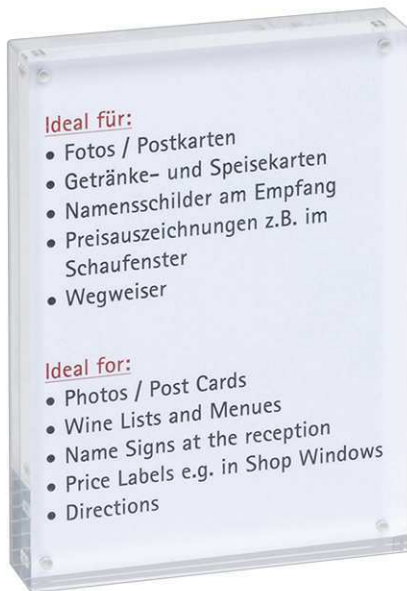

Fotolijsten MAULstyle, acryl

- **Wissellijst voor spijksaarten, foto's, tafelaanduidingen**
- **Hoog- of dwars te gebruiken**
- **Past prima in elke werkomgeving**
- **Van hoogwaardig acryl**
- Het veeleisende productieproces garandeert een lange levensduur en hoge kwaliteit
- Met magneetsluiting
- garantie: 2 jaar

Art. nr.	Kleur	EAN-Code	Dounanecode	Zichtgrootte	Maten (lxbxh)	Verpakkingsmaat / VE	Gewicht (m. verpakking)	VE
1954705	transparant	4002390042642	39269097	11,5 x 9 cm	11,5 x 9 x 2,4 cm	12 x 9,5 x 2,9 cm	0,307 kg	1 pc(s).