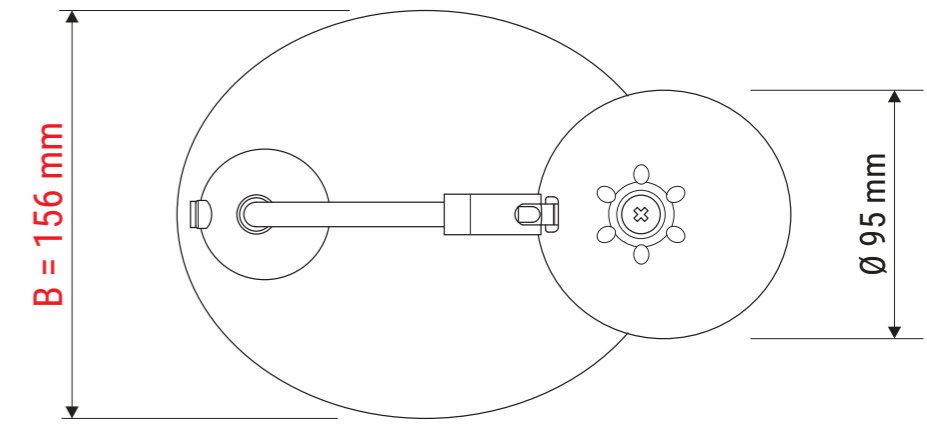

Technisches Datenblatt / Technical Datasheet

Art.-No. 82310

Art.-Nr.:
8231002

Art.-Nr.:
8231025

Art.-Nr.:
8231090

Abmaße Produkt: L x B x H
245 x 156 x 410 mm (bei einer Arbeitshöhe von 280 mm)
Gewicht: 0,796 kg

Verp. Abmaße: L x B x H
380 x 162 x 100 mm
Gewicht kompl.: 0,989 kg