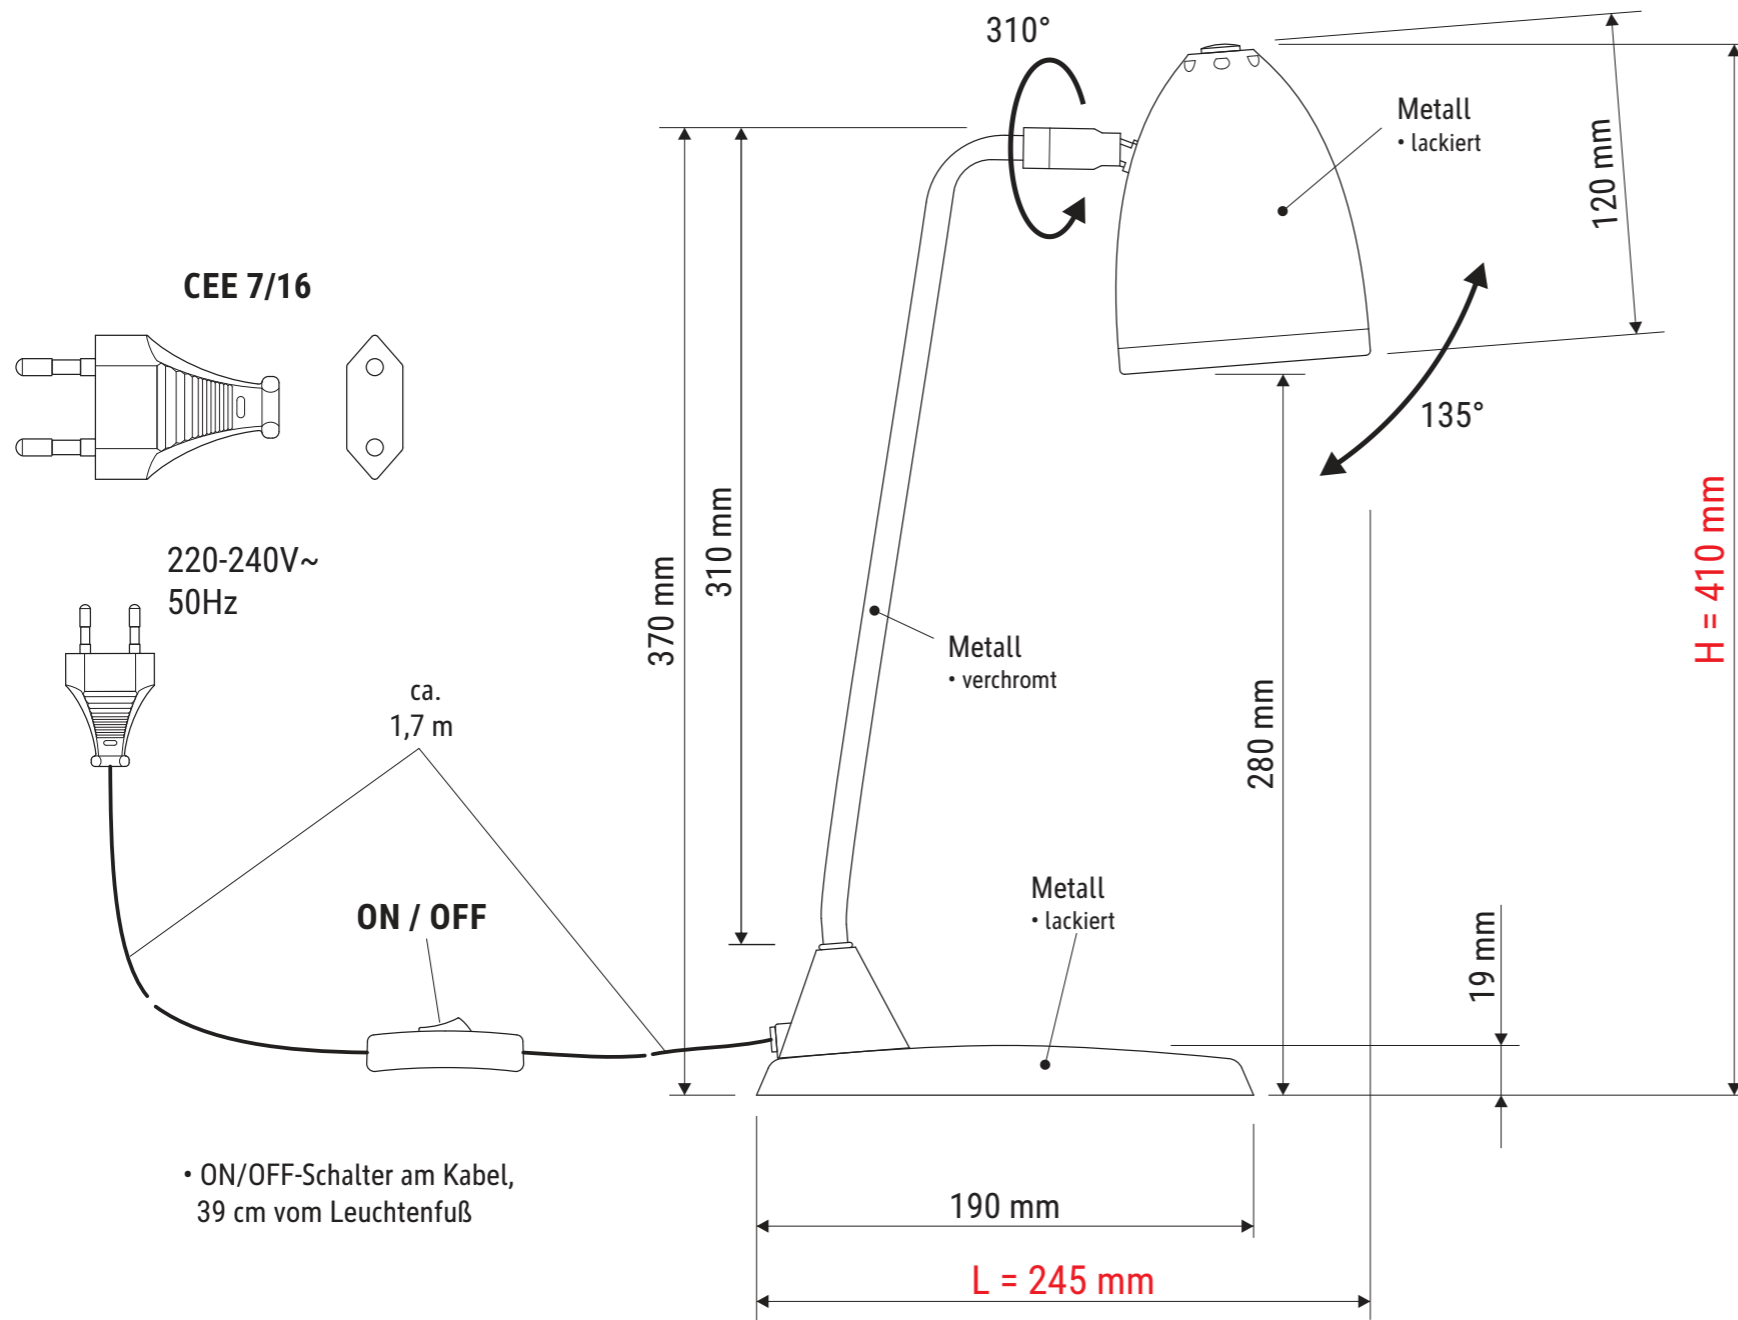

Technisches Datenblatt / Technical Datasheet

Art.-No. 82310

Art.-Nr.:
8231002

Art.-Nr.:
8231025

Art.-Nr.:
8231090

Abmaße Produkt: L x B x H
245 x 156 x 410 mm (bei einer Arbeitshöhe von 280 mm)
Gewicht: 0,796 kg

Verp. Abmaße: L x B x H
380 x 162 x 100 mm
Gewicht kompl.: 0,989 kg