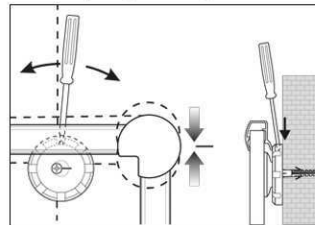

Réf	Coloris	Code EAN	Code douanier	Dimensions tableau	Dim. U.V.	Poids	U.V.
6305284	gris	4002390029865	96100000	120 x 180 cm	199 x 128 x 4,5 cm	18,52 kg	1 pce(s)

Whiteboard MAULpro, emaille

1. montage-element vastschroeven

2. Board ophangen en aanpassen

3. Board aan de hoeken vastschroeven

- **Het maximum aan stabiliteit, functionaliteit en kwaliteit**
- **Geëmailleerd bordoppervlak: krasvast, slijtvast en milieuvriendelijk**
- **Duurzaam: 30 Jaar garantie op het bordoppervlak (bij correct gebruik)**
- **Made in Germany, voorzien van het TÜV-GS certificaat (Geprüfte Sicherheit) TÜV Thüringen**
- **Geniaal: Stevigheid en elasticiteit van metaal gecombineerd met de hardheid en weerstand van een glasoppervlakte**
- **Praktisch: Oppervlakte eenvoudig te reinigen, zuur- en loogresistent, corrosie-werend**
- **Gering gewicht, eenvoudige montage: Exacte waterpas afstelling d.m.v. gepatenteerde MAUL-excenter-elementen tot 6 mm aanpassing na montage**
- Meerdere functie's: Magneethoudend, beschrijfbaar met droog uitwisbare bordmarkers en zeer goed droog uitwisbaar
- Zowel horizontaal als verticaal te monteren
- Uitstekende kwaliteit: Robuust gewelfd profiel van zilverkleurig geanodiseerd aluminium, ca. 1,3 mm
- Meer hechtkracht: Extradikke staal-oppervlakte in sandwich-techniek
- Beschermt de wand: Tussen bord en wand kan de lucht circuleren
- Verschuifbare kunststof afleggoot
- Te combineren met Maul clip-blokhouder (6387384) voor bevestiging van een flipoverblok
- Milieuvriendelijk geproduceerd in Duitsland, tot 98 % recyclebaar
- Milieuvriendelijke en veilige verpakking, inclusief montagemateriaal
- Kleuraanduiding heeft betrekking op de afleggoot
- Meer diversiteit: Verschillende formaten ook in kurk, structuur of textiel- oppervlakte verkrijgbaar
- Vanaf het formaat 120 x 180 cm: 10 dagen levertijd
- Recyclebare verpakking
- garantie: 3 jaar