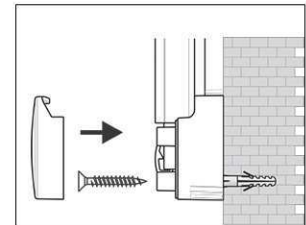

Art. No.	Colour	EAN-Code	Tariff-No.	Board size	Pack size / PU	Weight	PU
6305284	grey	4002390029865	96100000	120 x 180 cm	199 x 128 x 4,5 cm	18.52 kg	1 pc(s).

Tableau blanc MAULpro, émaillé

1. visser le plot

2. accrocher le tableau et ajuster

3. visser les coins

- **Le maximum en termes de stabilité, fonctionnalité et qualité**
- **Surface émaillée : particulièrement résistante aux rayures, robuste et écologique**
- **Inusable : 30 ans de garantie sur la surface sous réserve d'utilisation adéquate**
- **Fabriqué en Allemagne, certificat GS (sécurité garantie) TÜV Thüringen**
- **Génial : solidité et élasticité du métal combinée à la dureté et à la résistance du verre**
- **Pratique : surface facile à nettoyer, résistante aux acides et aux bases, anti- corrosive**
- **Faible poids, montage facile : un ajustement jusqu'à 6 mm est possible après accrochage grâce aux plots excentriques brevetés MAUL**
- Triple usage : pour aimants et marqueurs pour tableau blanc, très bon effaçage à sec
- Format portrait ou paysage
- Très grande stabilité : robuste cadre en aluminium anodisé argent, env. 1,3 mm d'épaisseur
- Forte adhérence magnétique : surface en tôle d'acier sur un cœur rigide en technique sandwich
- Ménage le mur : l'air circule entre le tableau et la paroi
- Livré avec un auget coulissant en matière plastique
- Utilisable comme chevalet de conférence : les discrets cavaliers porte-blocs (réf. 638 73 84) sont disponibles à peu de frais
- Recyclable à 98%, production écologique dans une de nos usines locales
- Avec matériel de montage
- Le code couleur se réfère à la couleur de l'auget
- A partir d'une dimension de 120 x 180 cm le délai de livraison est de 10 jours
- Emballage recyclable
- Garantie: 3 ans