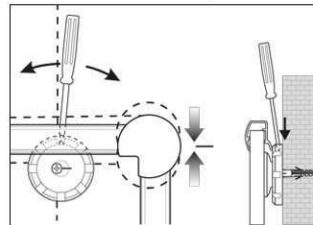

Art. No.	Colour	EAN-Code	Tariff-No.	Board size	Pack size / PU	Weight	PU
6305284	grey	4002390029865	96100000	120 x 180 cm	199 x 128 x 4,5 cm	18.52 kg	1 pc(s).

Tableau blanc MAULpro, émaillé

1. visser le plot

2. accrocher le tableau et ajuster

3. visser les coins

- **Le maximum en termes de stabilité, fonctionnalité et qualité**
- **Surface émaillée : particulièrement résistante aux rayures, robuste et écologique**
- **Inusable : 30 ans de garantie sur la surface sous réserve d'utilisation adéquate**
- **Fabriqué en Allemagne, certificat GS (sécurité garantie) TÜV Thüringen**
- **Génial : solidité et élasticité du métal combinée à la dureté et à la résistance du verre**
- **Pratique : surface facile à nettoyer, résistante aux acides et aux bases, anti- corrosive**
- **Faible poids, montage facile : un ajustement jusqu'à 6 mm est possible après accrochage grâce aux plots excentriques brevetés MAUL**
- Triple usage : pour aimants et marqueurs pour tableau blanc, très bon effaçage à sec
- Format portrait ou paysage
- Très grande stabilité : robuste cadre en aluminium anodisé argent, env. 1,3 mm d'épaisseur
- Forte adhérence magnétique : surface en tôle d'acier sur un cœur rigide en technique sandwich
- Ménage le mur : l'air circule entre le tableau et la paroi
- Livré avec un auget coulissant en matière plastique
- Utilisable comme chevalet de conférence : les discrets cavaliers porte-blocs (réf. 638 73 84) sont disponibles à peu de frais
- Recyclable à 98%, production écologique dans une de nos usines locales
- Avec matériel de montage
- Le code couleur se réfère à la couleur de l'auget
- A partir d'une dimension de 120 x 180 cm le délai de livraison est de 10 jours
- Emballage recyclable
- Garantie: 3 ans