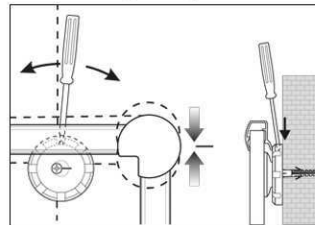

Whiteboard MAULpro, Emaille

1. Montage-Element anschrauben

2. Board einhängen und justieren

3. Board an den Ecken festschrauben

- **Das Maximum an Stabilität, Funktion und Qualität**
- **Emaille-Oberfläche: Besonders kratzfest, strapazierfähig und umweltfreundlich**
- **Langzeitbeständig: Garantie 30 Jahre auf die Oberfläche bei sachgemäßer Verwendung. Made in Germany, GS-Zeichen TÜV Thüringen**
- **Genial: Festigkeit und Elastizität von Metall verbunden mit der Härte und Widerstandsfähigkeit einer Glasoberfläche**
- **Oberfläche leicht zu reinigen, säuren- und laugenresistent, korrosionsgeschützt**
- **Geringes Gewicht, leichte Montage: Bequem nach dem Aufhängen bis zu 6 mm nachjustieren mit patentiertem MAUL-Exzenter-Element**
- 3fach-Nutzen: Magnetaftend, beschrift- und sehr gut trocken abwischbar
- Quer- oder Hochformat
- Höchste Stabilität: Robustes Rahmenprofil aus silbereloxiertem Aluminium, ca. 1,3 mm stark
- Mehr Haftkraft: Extrastarke Stahl-Arbeitsfläche auf formstabilem Kern in Sandwichtechnik
- Schont die Wand: Zwischen Arbeitsfläche und Wand zirkuliert Luft
- Verschiebbare Ablageschale aus Kunststoff
- Als Flipchart nutzen: Mit dezenten Clip-Blockhaltern (Art.-Nr. 638 73 84) günstig nachrüstbar
- Zu 98% recycelbar, schadstoffarm gefertigt am Standort Deutschland
- Inklusive Montagematerial
- Farbangabe bezieht sich auf Ablageschale
- Ab einer Größe von 120 x 180 cm: 10 Tage Lieferzeit
- Verpackung recycelbar
- Garantie: 3 Jahre

Art.-Nr.	Farbe	EAN-Code	Zollcode	Tafel - Größe	Packungsmaße / VE	Gewicht	VE
6305284	grau	4002390029865	96100000	120 x 180 cm	199 x 128 x 4,5 cm	18,52 kg	1 St

Whiteboard MAULpro, enamel

1. Screw on mounting element