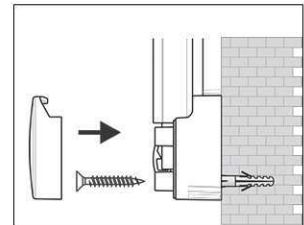

Whiteboard MAULpro, Emaille

1. Montage-Element anschrauben

2. Board einhängen und justieren

3. Board an den Ecken festschrauben

- **Das Maximum an Stabilität, Funktion und Qualität**
- **Emaille-Oberfläche: Besonders kratzfest, strapazierfähig und umweltfreundlich**
- **Langzeitbeständig: Garantie 30 Jahre auf die Oberfläche bei sachgemäßer Verwendung. Made in Germany, GS-Zeichen TÜV Thüringen**
- **Genial: Festigkeit und Elastizität von Metall verbunden mit der Härte und Widerstandsfähigkeit einer Glasoberfläche**
- **Oberfläche leicht zu reinigen, säuren- und laugenresistent, korrosionsgeschützt**
- **Geringes Gewicht, leichte Montage: Bequem nach dem Aufhängen bis zu 6 mm nachjustieren mit patentiertem MAUL-Exzenter-Element**
- 3fach-Nutzen: Magnetaftend, beschrift- und sehr gut trocken abwischbar
- Quer- oder Hochformat
- Höchste Stabilität: Robustes Rahmenprofil aus silbereloxiertem Aluminium, ca. 1,3 mm stark
- Mehr Haftkraft: Extrastarke Stahl-Arbeitsfläche auf formstabilem Kern in Sandwichtechnik
- Schont die Wand: Zwischen Arbeitsfläche und Wand zirkuliert Luft
- Verschiebbare Ablageschale aus Kunststoff
- Als Flipchart nutzen: Mit dezenten Clip-Blockhaltern (Art.-Nr. 638 73 84) günstig nachrüstbar
- Zu 98% recycelbar, schadstoffarm gefertigt am Standort Deutschland
- Inklusive Montagematerial
- Farbangabe bezieht sich auf Ablageschale
- Ab einer Größe von 120 x 180 cm: 10 Tage Lieferzeit
- Verpackung recycelbar
- Garantie: 3 Jahre

Art.-Nr.	Farbe	EAN-Code	Zollcode	Tafel - Größe	Packungsmaße / VE	Gewicht	VE
6305284	grau	4002390029865	96100000	120 x 180 cm	199 x 128 x 4,5 cm	18,52 kg	1 St

Whiteboard MAULpro, enamel

1. Screw on mounting element