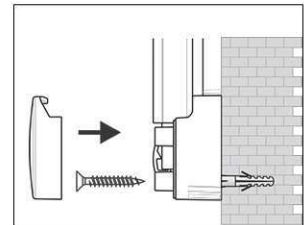

Réf	Coloris	Code EAN	Code douanier	Dimensions tableau	Dim. U.V.	Poids	U.V.
6305284	gris	4002390029865	96100000	120 x 180 cm	199 x 128 x 4,5 cm	18,52 kg	1 pce(s)

Whiteboard MAULpro, emaille

1. montage-element vastschroeven

2. Board ophangen en aanpassen

3. Board aan de hoeken vastschroeven

- **Het maximum aan stabiliteit, functionaliteit en kwaliteit**
- **Geëmailleerd bordoppervlak: krasvast, slijtvast en milieuvriendelijk**
- **Duurzaam: 30 Jaar garantie op het bordoppervlak (bij correct gebruik)**
- **Made in Germany, voorzien van het TÜV-GS certificaat (Geprüfte Sicherheit) TÜV Thüringen**
- **Geniaal: Stevigheid en elasticiteit van metaal gecombineerd met de hardheid en weerstand van een glasoppervlakte**
- **Praktisch: Oppervlakte eenvoudig te reinigen, zuur- en loogresistent, corrosie-werend**
- **Gering gewicht, eenvoudige montage: Exacte waterpas afstelling d.m.v. gepatenteerde MAUL-excenter-elementen tot 6 mm aanpassing na montage**
- Meerdere functie's: Magneethoudend, beschrijfbaar met droog uitwisbare bordmarkers en zeer goed droog uitwisbaar
- Zowel horizontaal als verticaal te monteren
- Uitstekende kwaliteit: Robuust gewelfd profiel van zilverkleurig geanodiseerd aluminium, ca. 1,3 mm
- Meer hechtkracht: Extradikke staal-oppervlakte in sandwich-techniek
- Beschermt de wand: Tussen bord en wand kan de lucht circuleren
- Verschuifbare kunststof afleggoot
- Te combineren met Maul clip-blokhouder (6387384) voor bevestiging van een flipoverblok
- Milieuvriendelijk geproduceerd in Duitsland, tot 98 % recyclebaar
- Milieuvriendelijke en veilige verpakking, inclusief montagemateriaal
- Kleuraanduiding heeft betrekking op de afleggoot
- Meer diversiteit: Verschillende formaten ook in kurk, structuur of textiel- oppervlakte verkrijgbaar
- Vanaf het formaat 120 x 180 cm: 10 dagen levertijd
- Recyclebare verpakking
- garantie: 3 jaar