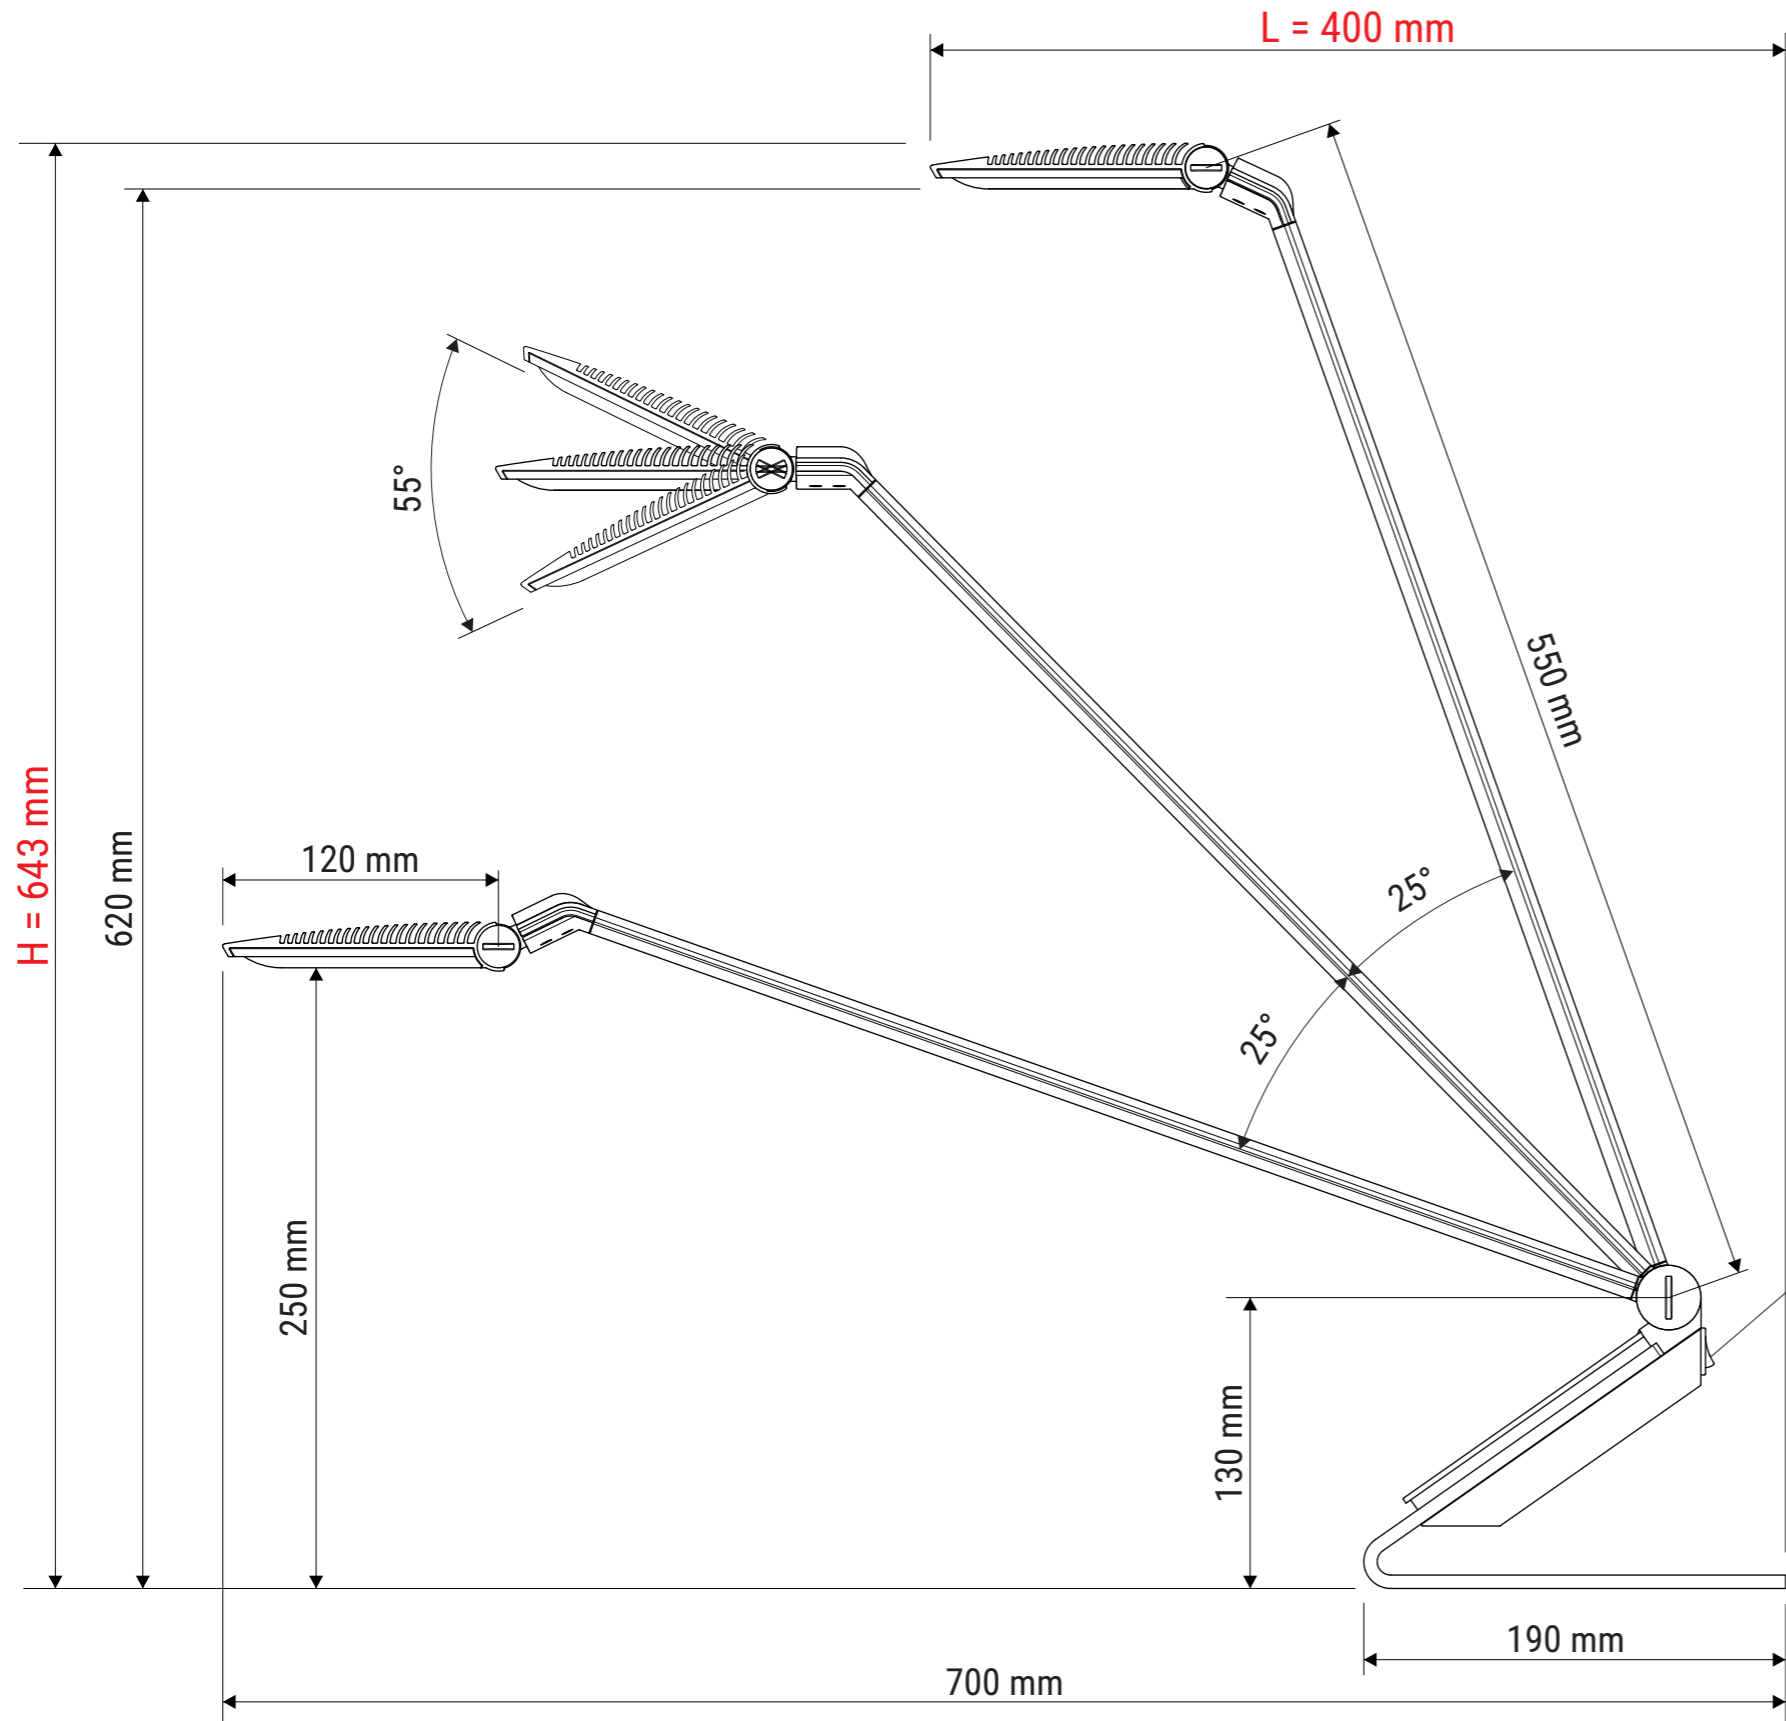

# Technisches Datenblatt / Technical Datasheet

## Art.-No. 82060

Abmaße Produkt: **L x B x H**  
 400 x 160 x 643 mm (bei einer Arbeitshöhe von 620 mm)  
 Gewicht kompl.: 2,767 kg

Verp. Abmaße: L x B x H  
 790 x 240 x 190 mm  
 Gewicht kompl.: 3,975 kg