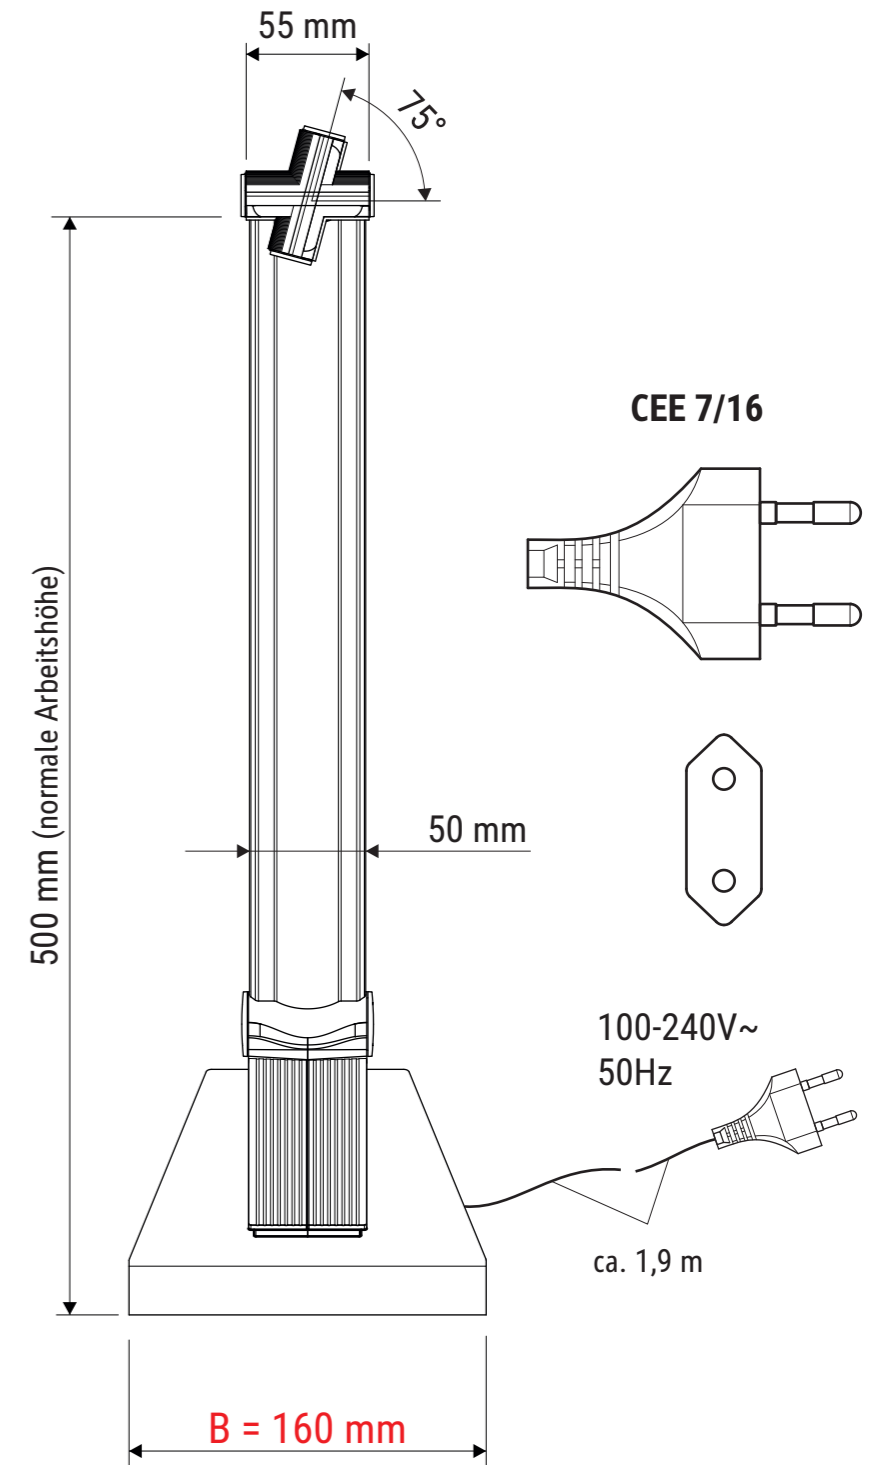

## Art.-No. 82060

Abmaße Produkt: **L x B x H**  
 400 x 160 x 643 mm (bei einer Arbeitshöhe von 620 mm)  
 Gewicht kompl.: 2,767 kg

Verp. Abmaße: L x B x H  
 790 x 240 x 190 mm  
 Gewicht kompl.: 3,975 kg