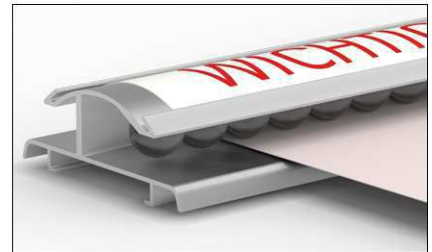

Klemmleiste MAULballfix Aluminium

- **Mehrfachnutzen:** Mit Glaskugeln gefüllte Leiste inkl. Rillen oben und vorne für weitere Infos
 - **Klemmgut** wird auf der gesamten Länge einfach eingeschoben und automatisch festgehalten
 - **Oberseite** mit Rille zum Einstecken von z. B. Fotos, Weihnachtskarten, Memos
 - **Frontseite** zum Einschieben von Kartonstreifen (Höhe 34 mm) für Organisationszwecke
 - **Made in Germany, Garantie 3 Jahre**
 - **Zum Anschrauben mit Langlochsystem, inklusive Montagematerial**
 - **Dezent und dauerhaft:** Zum Anbringen von Informationen im Sichtbereich, wie z. B. Zeichnungen, Erinnerungszettel, Pläne, Fotos oder Poster
- **Edel:** Aus silbereloxiertem Aluminium, Endkappen grau
 - **Im Büro, in der Werkstatt, in Flur, Küche oder Kinderzimmer**
 - **Praktisch:** Befestigung einzeln oder verlängerbar durch Aneinanderreihen zu Sichtbändern

- **Multi-usages** : rail contenant des billes de verre, avec rainure sur le haut et le devant pour plus d'informations
- Permet l'insertion de documents sur toute la longueur, les documents insérés sont retenus automatiquement
- Une rainure sur le haut permet d'insérer des photos, cartes de Noël, mémos
- Le profilé permet d'insérer des étiquettes en carton (hauteur 34 mm) sur le devant
- **Made in Germany, garantie 3 ans**
- **Fixation par vissage, trous oblongs, livré avec matériel de fixation**
- **Discret et durable: pour mettre des informations en évidence p. ex. croquis, mémos, plans, photos ou posters**
- Noble : en aluminium anodisé argent, coins en plastique gris
- Au bureau, à l'atelier, dans le couloir, la cuisine ou la chambre d'enfant
- Pratique: montage individuel ou extension bout à bout comme bande de visualisation continue