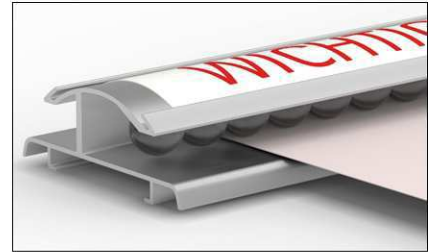

Barra in Alluminio con sfere MAULballfix

- **Informazioni più visibili**
- **Per appendere materiale informativo**
- **Assemblabile individualmente e modulare**
- **Barra contenente sfere per poter automaticamente appendere documenti su tutta la linea**
- **Realizzata in alluminio argento con manopole in grigio argento**
- **Superficie superiore con scanalature**

- Informazioni più visibili
- Per appendere materiale informativo
- Assemblabile individualmente e modulare
- Barra contenente sfere per poter automaticamente appendere documenti su tutta la linea
- Realizzata in alluminio argento con manopole in grigio argento
- Superficie superiore con scanalature
- Superficie frontale con blocca foglietti per una miglior organizzazione
- Larghezza 5.5 cm
- Fissaggio con viti
- Materiale per assemblaggio incluso
- Garanzia: anni

Cod. art.	Colore	Cod. EAN	Codice doganale	Larghezza	Lunghezza	Dim. imballo	Peso (incl. imballaggio)	Conf.
6244208	alluminio	4002390022767	83059000	56 mm	100,6 cm	103 x 6,2 x 3,9 cm	0,713 kg	1 pz.