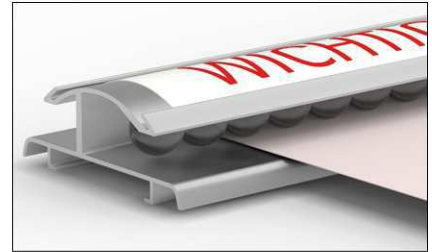

Clamping rail MAULballfix, aluminium

- **Several functions:** Rail filled with ball bearings and grooves for further information options
- **Documents can be affixed along the complete rail and hold automatically**
- **Front side with slots for paper slips (height 34 mm) for organisation purposes**
- **Made in Germany, 3-year guarantee**
- **Screw fastening with longholesystem, assembly material included**
- **Restrained and permanent: Information becomes more visible, e.g. drawings, memos, plans, pictures**
- Noble: Made of silver anodised aluminium, end-knobs are grey
- For offices, halls, kitchen or children's room
- Can be used individually or joined together

Art. No.	Colour	EAN-Code	Tariff-No.	Width	Length	Pack size / PU	Weight (incl. packaging)	PU
6244208	aluminium	4002390022767	83059000	56 mm	100.6 cm	103 x 6,2 x 3,9 cm	0.713 kg	1 pc(s).