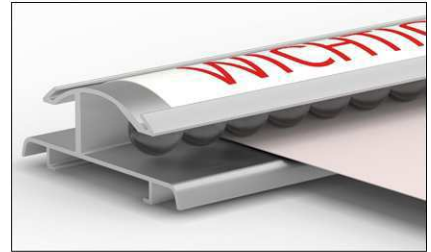

Wandklemlijst MAULballfix, aluminium

- **Meervoudig gebruik:** Met glazen kogels gevulde lijst inclusief groeven boven en voor voor extra informatie
- Documenten worden over de gehele lengte eenvoudig ingeschoven en automatisch vastgehouden
- Bovenzijde met groef voor het insteken van bijvoorbeeld foto's, kerstkaarten, memo's
- Voorzijde voor het inschuiven van kartonstroken (hoogte 34 mm) voor organisatorische doeleinden
- **Made in Germany, 3 jaar garantie**
- **Voor bevestiging met schroeven via langgatsysteem, inclusief montage materiaal**
- **Discreet en duurzaam:** Voor het aanbrengen van informatie in het zicht, zoals tekeningen, notities, plannen, foto's of posters
- Edel: Van zilver geanodiseerd aluminium, grijze eindkappen
- In kantoor, werkplaats, hal, keuken of kinderkamer
- Praktisch: Individueel te bevestigen of verlengbaar door achter elkaar te plaatsen tot zichtstrips

Art. nr.	Kleur	EAN-Code	Dounanecode	Breedte	Lengte	Verpakkingsmaat / VE	Gewicht (m. verpakking)	VE
6244208	aluminium	4002390022767	83059000	56 mm	100,6 cm	103 x 6,2 x 3,9 cm	0,713 kg	1 pc(s).