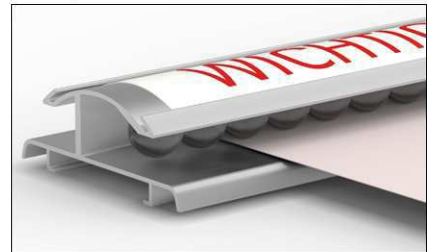

Klemmleiste MAULballfix Aluminium

- **Mehrfachnutzen:** Mit Glaskugeln gefüllte Leiste inkl. Rillen oben und vorne für weitere Infos
 - **Klemmgut** wird auf der gesamten Länge einfach eingeschoben und automatisch festgehalten
 - **Oberseite** mit Rille zum Einstecken von z. B. Fotos, Weihnachtskarten, Memos
 - **Frontseite** zum Einschieben von Kartonstreifen (Höhe 34 mm) für Organisationszwecke
 - **Made in Germany, Garantie 3 Jahre**
 - **Zum Anschrauben mit Langlochsystem, inklusive Montagematerial**
 - **Dezent und dauerhaft:** Zum Anbringen von Informationen im Sichtbereich, wie z. B. Zeichnungen, Erinnerungszettel, Pläne, Fotos oder Poster
- **Edel:** Aus silbereloxiertem Aluminium, Endkappen grau
 - **Im Büro, in der Werkstatt, in Flur, Küche oder Kinderzimmer**
 - **Praktisch:** Befestigung einzeln oder verlängerbar durch Aneinanderreihen zu Sichtbändern

- **Multi-usages** : rail contenant des billes de verre, avec rainure sur le haut et le devant pour plus d'informations
- Permet l'insertion de documents sur toute la longueur, les documents insérés sont retenus automatiquement
- Une rainure sur le haut permet d'insérer des photos, cartes de Noël, mémos
- Le profilé permet d'insérer des étiquettes en carton (hauteur 34 mm) sur le devant
- **Made in Germany, garantie 3 ans**
- **Fixation par vissage, trous oblongs, livré avec matériel de fixation**
- **Discret et durable: pour mettre des informations en évidence p. ex. croquis, mémos, plans, photos ou posters**
- Noble : en aluminium anodisé argent, coins en plastique gris
- Au bureau, à l'atelier, dans le couloir, la cuisine ou la chambre d'enfant
- Pratique: montage individuel ou extension bout à bout comme bande de visualisation continue