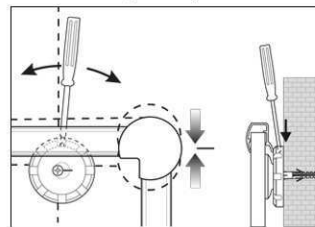

Whiteboard MAULpro, white

1. Montage-Element anschrauben

2. Board einhängen und justieren

3. Board an den Ecken festschrauben

- **Das Maximum an Stabilität, Funktion und Qualität**
- **Dezent und elegant: Ansprechender Rahmen, weiß gepulvert**
- **Weißer Ablageschale, verschiebbar**
- **Made in Germany, GS-Zeichen TÜV Thüringen**
- **Garantie 3 Jahre, 5 Jahre auf die Oberfläche bei sachgemäßer Verwendung**
- **Robust: Arbeitsfläche kunststoffbeschichtet, geeignet für permanenten Gebrauch**
- **Geringes Gewicht, leichte Montage: Bequem nach dem Aufhängen bis zu 6 mm nachjustieren mit patentiertem MAUL-Exzenter-Element**
- 3fach-Nutzen: Magnethaftend, beschrift- und sehr gut trocken abwischbar
- Quer- oder Hochformat
- Höchste Stabilität: Robustes Rahmenprofil aus Aluminium, ca. 1,3 mm stark
- Mehr Haftkraft: Stahl-Arbeitsfläche auf formstabilem Kern in Sandwichtechnik
- Schont die Wand: Zwischen Arbeitsfläche und Wand zirkuliert Luft
- Als Flipchart nutzen: Mit dezenten Clip-Blockhaltern (Art.-Nr. 638 73 84) günstig nachrüstbar, Schreibfläche bleibt erhalten
- Zu 98% recycelbar, schadstoffarm gefertigt am Standort Deutschland
- Inklusive Montagematerial
- Verpackung recycelbar
- Garantie: 3 Jahre