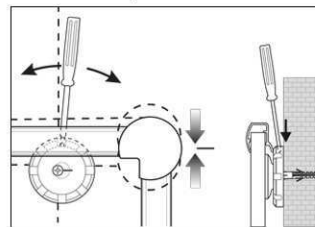

Art. nr.	Kleur	EAN-Code	Dounanecode	Maten board	Verpakkingsmaat / VE	Gewicht	VE
6306602	wit	4002390040006	96100000	60 x 90 cm	93 x 79 x 4 cm	5,855 kg	1 pc(s).

Lavagna bianca MAULpro, bianca

1. Screw on mounting element

2. Attach and adjust board

3. Screw the board tight at the corners

- **Il massimo della stabilità, della funzione e della qualità**
- **Discreta ed elegante: telaio verniciato a polvere in bianco**
- **Vassoio portaoggetti bianco, scorrevole**
- **Made in Germany, marchio GS**
- **Garanzia 3 anni, 5 anni sulla superficie se usata correttamente**
- **Robusta: superficie di lavoro plastificata, adatta all'uso permanente**
- **Peso ridotto, montaggio facile: si regola comodamente fino a 6 mm dopo essere appesa con l'elemento eccentrico brevettato MAUL**
- Triplice vantaggio: magnetica, scrivibile e molto facile da pulire a secco
- Formato orizzontale o verticale
- Massima stabilità: robusto profilo in alluminio, spesso circa 1,3 mm
- Più forza adesiva: superficie di lavoro in acciaio su un'anima estremamente stabile con tecnologia sandwich
- Non rovina le pareti: l'aria circola tra la superficie di lavoro e la parete
- Utilizzo come lavagna a fogli mobili: adattabile a prezzo conveniente con piccoli supporti a clip (art. 638 73 84), la superficie di scrittura rimane intatta
- 98% riciclabile, poco inquinante, prodotto in Germania
- Il materiale di montaggio
- Confezione riciclabile
- Garanzia: 3 anni