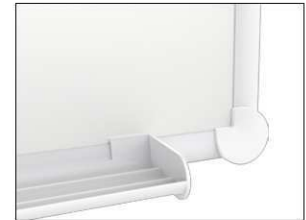

Whiteboard MAULpro, white

1. Montage-Element anschrauben

2. Board einhängen und justieren

3. Board an den Ecken festschrauben

- **Das Maximum an Stabilität, Funktion und Qualität**
- **Dezent und elegant: Ansprechender Rahmen, weiß gepulvert**
- **Weißer Ablageschale, verschiebbar**
- **Made in Germany, GS-Zeichen TÜV Thüringen**
- **Garantie 3 Jahre, 5 Jahre auf die Oberfläche bei sachgemäßer Verwendung**
- **Robust: Arbeitsfläche kunststoffbeschichtet, geeignet für permanenten Gebrauch**
- **Geringes Gewicht, leichte Montage: Bequem nach dem Aufhängen bis zu 6 mm nachjustieren mit patentiertem MAUL-Exzenter-Element**
- 3fach-Nutzen: Magnethaftend, beschrift- und sehr gut trocken abwischbar
- Quer- oder Hochformat
- Höchste Stabilität: Robustes Rahmenprofil aus Aluminium, ca. 1,3 mm stark
- Mehr Haftkraft: Stahl-Arbeitsfläche auf formstabilem Kern in Sandwichtechnik
- Schont die Wand: Zwischen Arbeitsfläche und Wand zirkuliert Luft
- Als Flipchart nutzen: Mit dezenten Clip-Blockhaltern (Art.-Nr. 638 73 84) günstig nachrüstbar, Schreibfläche bleibt erhalten
- Zu 98% recycelbar, schadstoffarm gefertigt am Standort Deutschland
- Inklusive Montagematerial
- Verpackung recycelbar
- Garantie: 3 Jahre