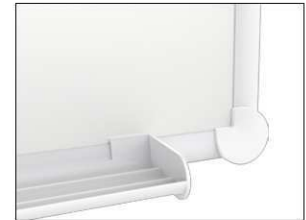

3. Screw the board tight at the corners

Lavagna bianca MAULpro, bianca