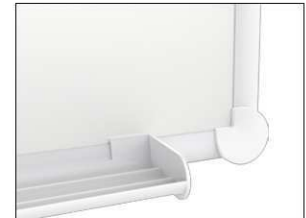

3. Screw the board tight at the corners

Whiteboard MAULpro, white, coated steel