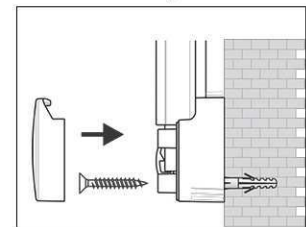

Art. nr.	Kleur	EAN-Code	Dounanecode	Maten board	Verpakkingsmaat / VE	Gewicht	VE
6306602	wit	4002390040006	96100000	60 x 90 cm	93 x 79 x 4 cm	5,855 kg	1 pc(s).

Lavagna bianca MAULpro, bianca

1. Screw on mounting element

2. Attach and adjust board

3. Screw the board tight at the corners

- **Il massimo della stabilità, della funzione e della qualità**
- **Discreta ed elegante: telaio verniciato a polvere in bianco**
- **Vassoio portaoggetti bianco, scorrevole**
- **Made in Germany, marchio GS**
- **Garanzia 3 anni, 5 anni sulla superficie se usata correttamente**
- **Robusta: superficie di lavoro plastificata, adatta all'uso permanente**
- **Peso ridotto, montaggio facile: si regola comodamente fino a 6 mm dopo essere appesa con l'elemento eccentrico brevettato MAUL**
- Triplice vantaggio: magnetica, scrivibile e molto facile da pulire a secco
- Formato orizzontale o verticale
- Massima stabilità: robusto profilo in alluminio, spesso circa 1,3 mm
- Più forza adesiva: superficie di lavoro in acciaio su un'anima estremamente stabile con tecnologia sandwich
- Non rovina le pareti: l'aria circola tra la superficie di lavoro e la parete
- Utilizzo come lavagna a fogli mobili: adattabile a prezzo conveniente con piccoli supporti a clip (art. 638 73 84), la superficie di scrittura rimane intatta
- 98% riciclabile, poco inquinante, prodotto in Germania
- Il materiale di montaggio
- Confezione riciclabile
- Garanzia: 3 anni