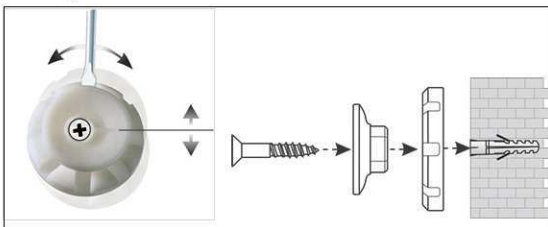

Whiteboard MAULpro, white

1. Montage-Element anschrauben

2. Board einhängen und justieren

3. Board an den Ecken festschrauben

- **Das Maximum an Stabilität, Funktion und Qualität**
- **Dezent und elegant: Ansprechender Rahmen, weiß gepulvert**
- **Weißer Ablageschale, verschiebbar**
- **Made in Germany, GS-Zeichen TÜV Thüringen**
- **Garantie 3 Jahre, 5 Jahre auf die Oberfläche bei sachgemäßer Verwendung**
- **Robust: Arbeitsfläche kunststoffbeschichtet, geeignet für permanenten Gebrauch**
- **Geringes Gewicht, leichte Montage: Bequem nach dem Aufhängen bis zu 6 mm nachjustieren mit patentiertem MAUL-Exzenter-Element**
- 3fach-Nutzen: Magnethaftend, beschrift- und sehr gut trocken abwischbar
- Quer- oder Hochformat
- Höchste Stabilität: Robustes Rahmenprofil aus Aluminium, ca. 1,3 mm stark
- Mehr Haftkraft: Stahl-Arbeitsfläche auf formstabilem Kern in Sandwichtechnik
- Schont die Wand: Zwischen Arbeitsfläche und Wand zirkuliert Luft
- Als Flipchart nutzen: Mit dezenten Clip-Blockhaltern (Art.-Nr. 638 73 84) günstig nachrüstbar, Schreibfläche bleibt erhalten
- Zu 98% recycelbar, schadstoffarm gefertigt am Standort Deutschland
- Inklusive Montagematerial
- Verpackung recycelbar
- Garantie: 3 Jahre