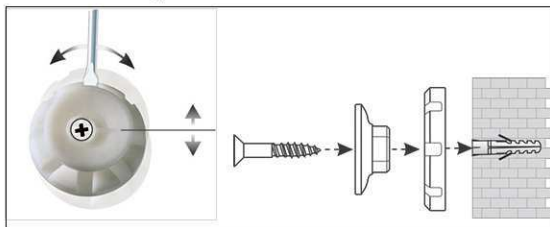

1. Screw on mounting element