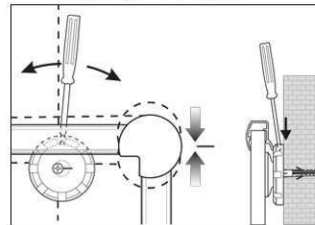

Réf	Coloris	Code EAN	Code douanier	Dimensions tableau	Dim. U.V.	Poids	U.V.
6306602	blanc	4002390040006	96100000	60 x 90 cm	93 x 79 x 4 cm	5,855 kg	1 pce(s)

Whiteboard MAULpro white

1. montage-element vastschroeven

2. Board ophangen en aanpassen

3. Board aan de hoeken vastschroeven

- **Het maximum aan stabiliteit, functionaliteit en kwaliteit**
- **Decent en elegant: aantrekkelijk aluminium frame met witte poedercoating**
- **Wit aflegbakje, verschuifbaar**
- **Made in Germany, TÜV-GS certificaat TÜV Thüringen (Geprüfte Sicherheit)**
- **Garantie 3 jaar, 5 jaar op de oppervlakte bij passend gebruik**
- **Gering gewicht, eenvoudige montage, exacte waterpas afstelling gaat d.m.v. excentrische ophangelementen na de montage tot 6 mm**
- Driezijdige functionaliteit: magneethoudend, beschrijfbaar en droog afwisbaar
- Zowel hoog als dwars te monteren
- Hoogste stabiliteit: robuust frame van zilver geëloxeerd aluminium, ca. 1,3 mm dik
- Meer hechtcracht: extradikke staal-oppervlakte in sandwich-techniek
- Robuust: werkvlak van met kunststof overtrokken plaatstaal
- Luchtcirculatie tussen bord en wand
- Als optie te voorzien van flipoverblokhouders (Art.-Nr. 638 73 84)
- Tot 98 % recyclebaar, milieuvriendelijk geproduceerd in Duitsland
- Incl. montagemateriaal
- Recyclebare verpakking
- garantie: 3 jaar