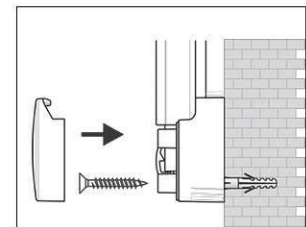

Whiteboard MAULpro, white

1. Montage-Element anschrauben

2. Board einhängen und justieren

3. Board an den Ecken festschrauben

- **Das Maximum an Stabilität, Funktion und Qualität**
- **Dezent und elegant: Ansprechender Rahmen, weiß gepulvert**
- **Weißer Ablageschale, verschiebbar**
- **Made in Germany, GS-Zeichen TÜV Thüringen**
- **Garantie 3 Jahre, 5 Jahre auf die Oberfläche bei sachgemäßer Verwendung**
- **Robust: Arbeitsfläche kunststoffbeschichtet, geeignet für permanenten Gebrauch**
- **Geringes Gewicht, leichte Montage: Bequem nach dem Aufhängen bis zu 6 mm nachjustieren mit patentiertem MAUL-Exzenter-Element**
- 3fach-Nutzen: Magnethaftend, beschrift- und sehr gut trocken abwischbar
- Quer- oder Hochformat
- Höchste Stabilität: Robustes Rahmenprofil aus Aluminium, ca. 1,3 mm stark
- Mehr Haftkraft: Stahl-Arbeitsfläche auf formstabilem Kern in Sandwichtechnik
- Schont die Wand: Zwischen Arbeitsfläche und Wand zirkuliert Luft
- Als Flipchart nutzen: Mit dezenten Clip-Blockhaltern (Art.-Nr. 638 73 84) günstig nachrüstbar, Schreibfläche bleibt erhalten
- Zu 98% recycelbar, schadstoffarm gefertigt am Standort Deutschland
- Inklusive Montagematerial
- Verpackung recycelbar
- Garantie: 3 Jahre

Art.-Nr.	Farbe	EAN-Code	Zollcode	Tafel - Größe	Packungsmaße / VE	Gewicht	VE
6306602	weiß	4002390040006	96100000	60 x 90 cm	93 x 79 x 4 cm	5,855 kg	1 St

Whiteboard MAULpro, white, coated steel

1. Screw on mounting element