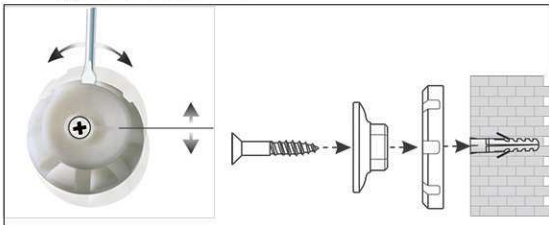

1. montage-element vastschroeven