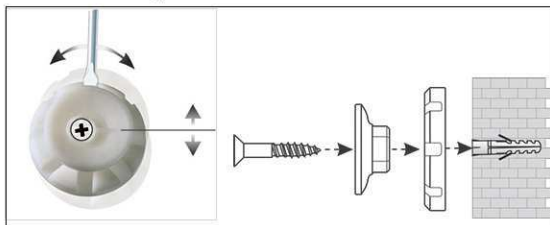

1. Screw on mounting element