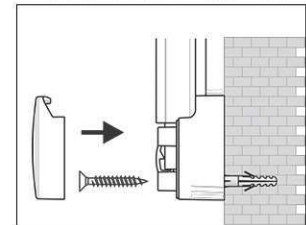

Réf	Coloris	Code EAN	Code douanier	Dimensions tableau	Dim. U.V.	Poids	U.V.
6306602	blanc	4002390040006	96100000	60 x 90 cm	93 x 79 x 4 cm	5,855 kg	1 pce(s)

Whiteboard MAULpro white

1. montage-element vastschroeven

2. Board ophangen en aanpassen

3. Board aan de hoeken vastschroeven

- **Het maximum aan stabiliteit, functionaliteit en kwaliteit**
- **Decent en elegant: aantrekkelijk aluminium frame met witte poedercoating**
- **Wit aflegbakje, verschuifbaar**
- **Made in Germany, TÜV-GS certificaat TÜV Thüringen (Geprüfte Sicherheit)**
- **Garantie 3 jaar, 5 jaar op de oppervlakte bij passend gebruik**
- **Gering gewicht, eenvoudige montage, exacte waterpas afstelling gaat d.m.v. excentrische ophangelementen na de montage tot 6 mm**
- Driezijdige functionaliteit: magneethoudend, beschrijfbaar en droog afwisbaar
- Zowel hoog als dwars te monteren
- Hoogste stabiliteit: robuust frame van zilver geëloxeerd aluminium, ca. 1,3 mm dik
- Meer hechtcracht: extradikke staal-oppervlakte in sandwich-techniek
- Robuust: werkvlak van met kunststof overtrokken plaatstaal
- Luchtcirculatie tussen bord en wand
- Als optie te voorzien van flipoverblokhouders (Art.-Nr. 638 73 84)
- Tot 98 % recyclebaar, milieuvriendelijk geproduceerd in Duitsland
- Incl. montagemateriaal
- Recyclebare verpakking
- garantie: 3 jaar