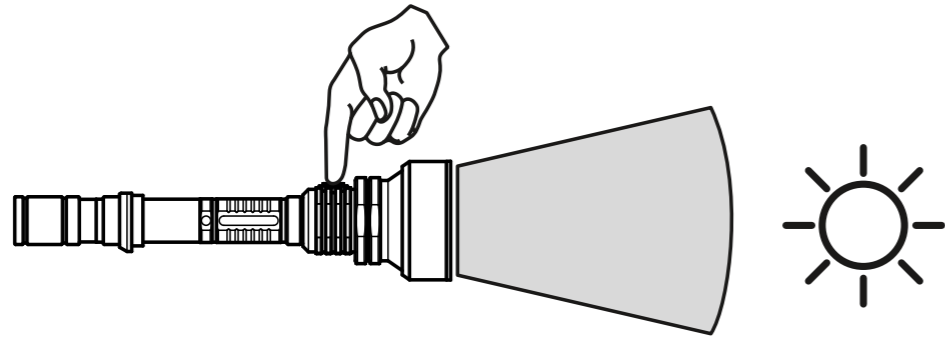

2 x

18650

2 ON / OFF

2a

Mode 1

2b

Mode 2

1