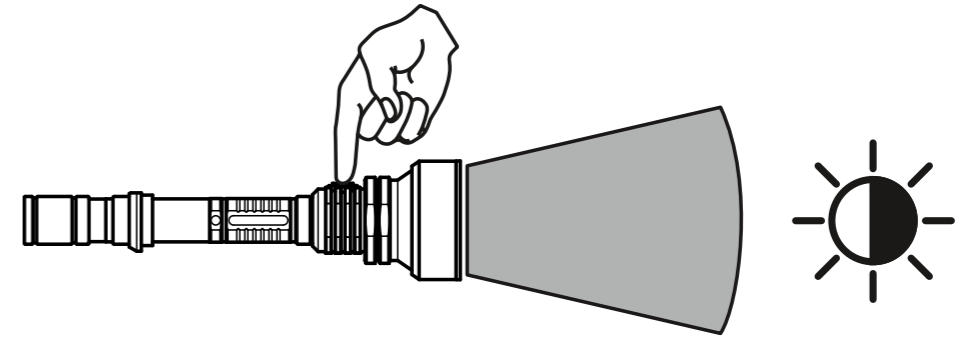

2 x

18650

2 ON / OFF

2a

Mode 1

2b

Mode 2

1

2c

Mode 3

2d

Mode 4

2e

Mode 5

2f

Mode 6

MAUL

www.maul.de

8187709.150A