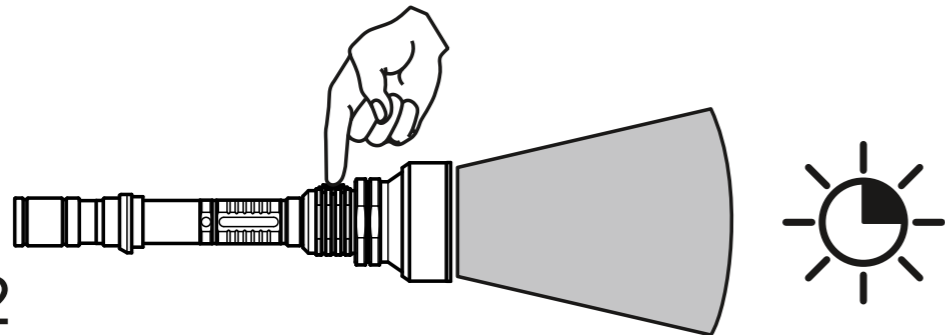

2 x

18650

2 ON / OFF

2a

Mode 1

2b

Mode 2

1