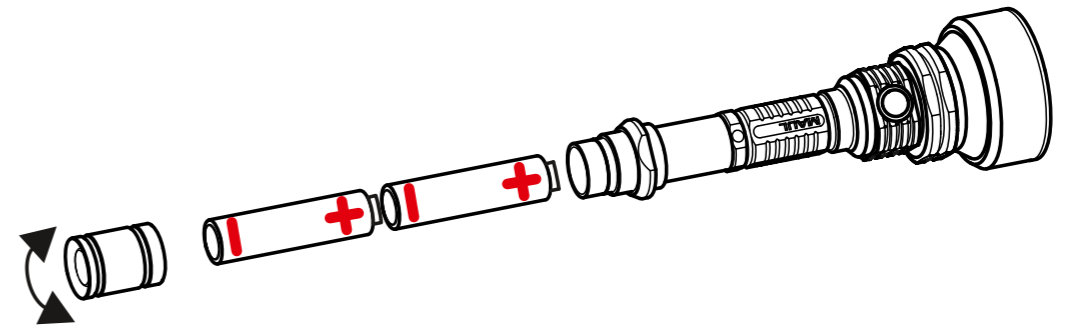

2 x

18650

2 ON / OFF

2a

Mode 1

2b

Mode 2

1