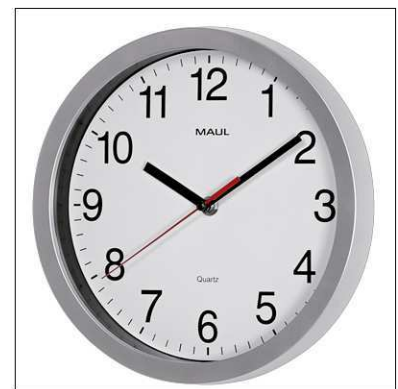

Réf	Coloris	Code EAN	Code douanier	Dimension	Variante	Dim. U.V.	Poids	U.V.
9052695	argenté	4002390065658	91052100	Ø 25.2 x 5 cm	horloge à quartz	26 x 26 x 6 cm	0,524 kg	1 pce(s)

Wandklok MAULrun

- **Instap model voor prijsbewuste consumenten**
- **Voorzien van een Duits quartz uurwerk, radio gestuurd**
- **Doorsnede 25,2 cm**
- **Moderne, elegante uitstraling voor in kantoor of bij u thuis**
- **Zilverkleurige rand van hoogwaardig kunststof**
- Witte wijzerplaat, in zwart bedrukt met Arabische cijfers, cijferhoogte 23 mm, inclusief uur- en minuut aanduiding
- De klok is goed af te lezen, ook vanaf een grotere afstand
- Wandklok afgewerkt met mineraalglas voor de wijzerplaat
- Werkt op één 1,5 V AA batterij, deze is bijgesloten
- Eenvoudige montage d.m.v. ophangoog
- Te gebruiken in kantoren, spreek- en wachtkamers, ontvangsthallen, werkplaatsen of thuis
- 905 25: Automatische tijd-synchronisatie met het signaal van de tijdzender DCF77 in Frankfurt, automatische instelling van zomer- en wintertijd
- Wijzer draait vloeiend
- garantie: 2 jaar

Art. nr.	Kleur	EAN-Code	Dounanecode	Maten	Tipo	Verpakkingsmaat / VE	Gewicht	VE
9052695	zilver	4002390065658	91052100	Ø 25.2 x 5 cm	Quartz	26 x 26 x 6 cm	0,524 kg	1 pc(s).

Orologio da parete MAULrun

- **Modello standard per clienti attenti al prezzo**
- **Disponibile in versione al quarzo oppure radiocontrollata**
- **Diametro 25,2 cm**
- **Ghiera in look moderno in materiale plastico infrangibile colore argento**
- **Vetro minerale piatto**
- **Funzionamento a pila, una pila 1,5 V (AA) in dotazione**
- **Design discreto per uffici oppure per casa**
- Numeri arabi in colore nero a caratteri sottili
- Altezza cifre 2,3 cm
- Quadrante di colore bianco, con indicazione di minuti e ore
- Perno lancette nello stesso colore delle lancette
- Montaggio a parete tramite asola
- Lancetta dei secondi a movimento continuo
- Garanzia: 2 anni