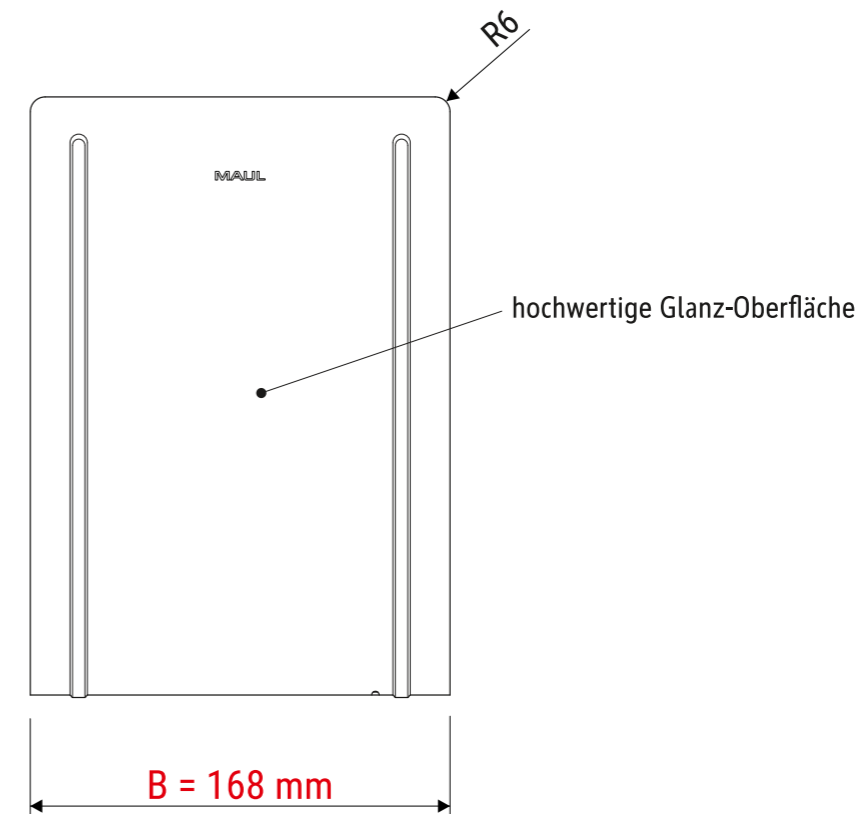

Technisches Datenblatt / Technical Datasheet

Art.-No. 35450

Art.-Nr.:
3545082

Art.-Nr.:
3545090

Abmaße Produkt: **L x B x H** (1 Stck.)
240 x 168 x 240 mm
Gewicht kompl.: 0,648 kg

Verp. Abmaße : L x B x H (1 Paar in Folie)
245 x 195 x 250 mm
Gewicht kompl.: 1,304 kg