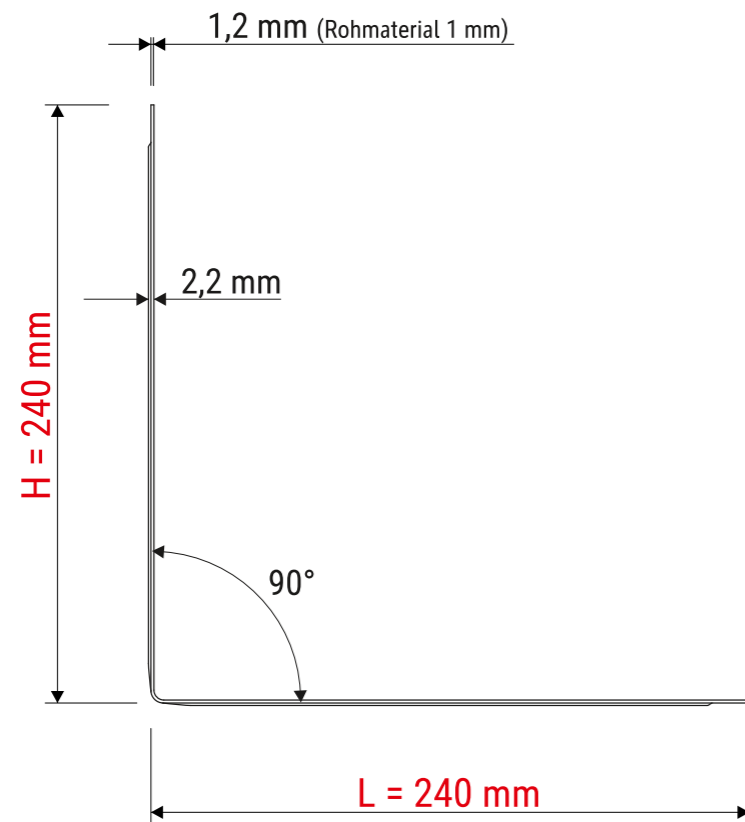

Technisches Datenblatt / Technical Datasheet

Art.-No. 35450

Art.-Nr.:
3545082

Art.-Nr.:
3545090

Abmaße Produkt: **L x B x H** (1 Stck.)
240 x 168 x 240 mm
Gewicht kompl.: 0,648 kg

Verp. Abmaße : L x B x H (1 Paar in Folie)
245 x 195 x 250 mm
Gewicht kompl.: 1,304 kg