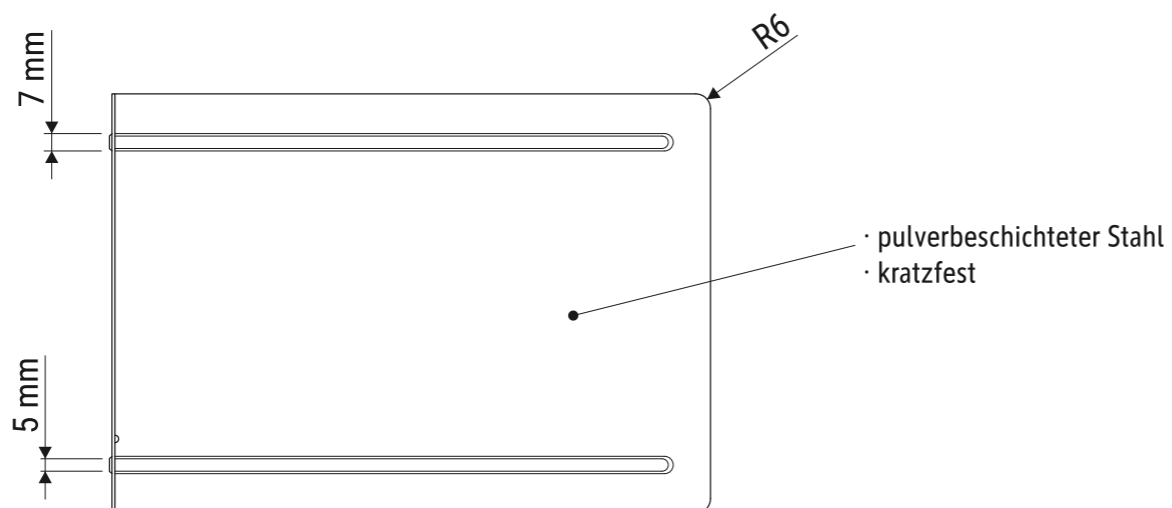

Technisches Datenblatt / Technical Datasheet

Art.-No. 35450

Art.-Nr.:
3545082

Art.-Nr.:
3545090

Abmaße Produkt: **L x B x H** (1 Stck.)
240 x 168 x 240 mm
Gewicht kompl.: 0,648 kg

Verp. Abmaße : L x B x H (1 Paar in Folie)
245 x 195 x 250 mm
Gewicht kompl.: 1,304 kg